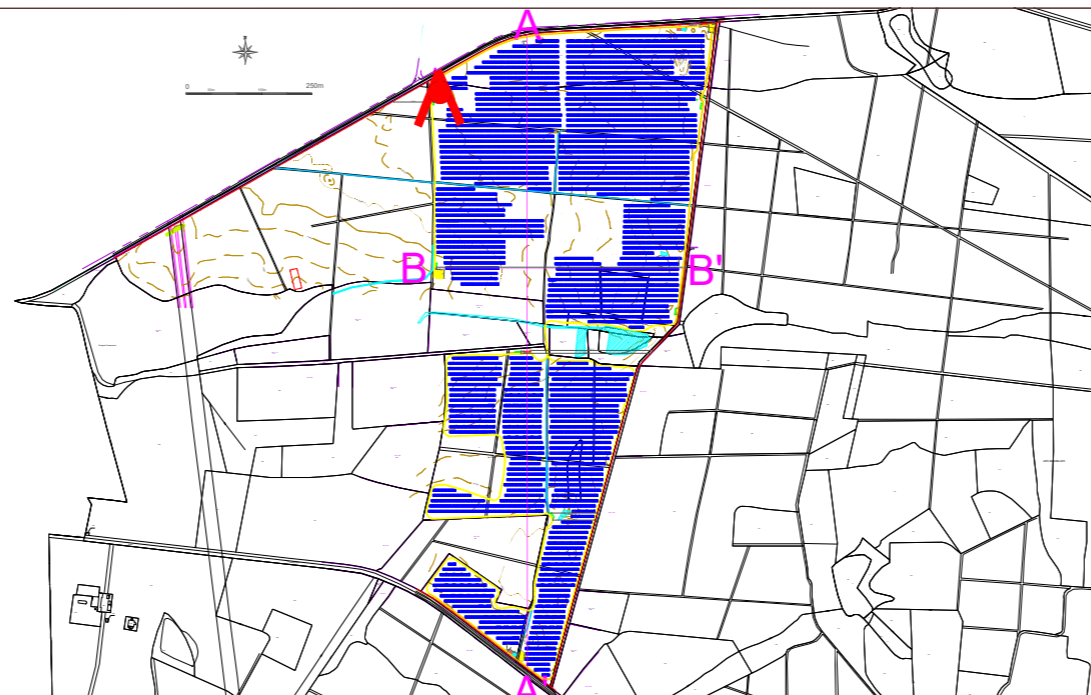

VUE DEPUIS LA
D44 AU NORD DE
L'AIRE D'ETUDE
IMMEDIATE
(PROJET NON
VISIBLE)

SARL Gardera / Pastre
Atelier d'architecture
Paris / Biarritz
142, rue Fg St Denis / 75010 Paris
3b, rue Pringle / 64200 Biarritz
www.gardera-pastre.com
info@gardera-pastre.com
01 44 62 22 91
05 59 24 37 95
TVA intr / FR 67 / 891 841 165
SIRET : 494 642 405 400 35

Avant

Après

PC 6A : INSERTION
PAYSAGERE

Nom du projet : Nouan-le-Fuzelier

Auteur : SNAN

Date : 05/04/2023

Echelle : N/A

Feuille : 23/32