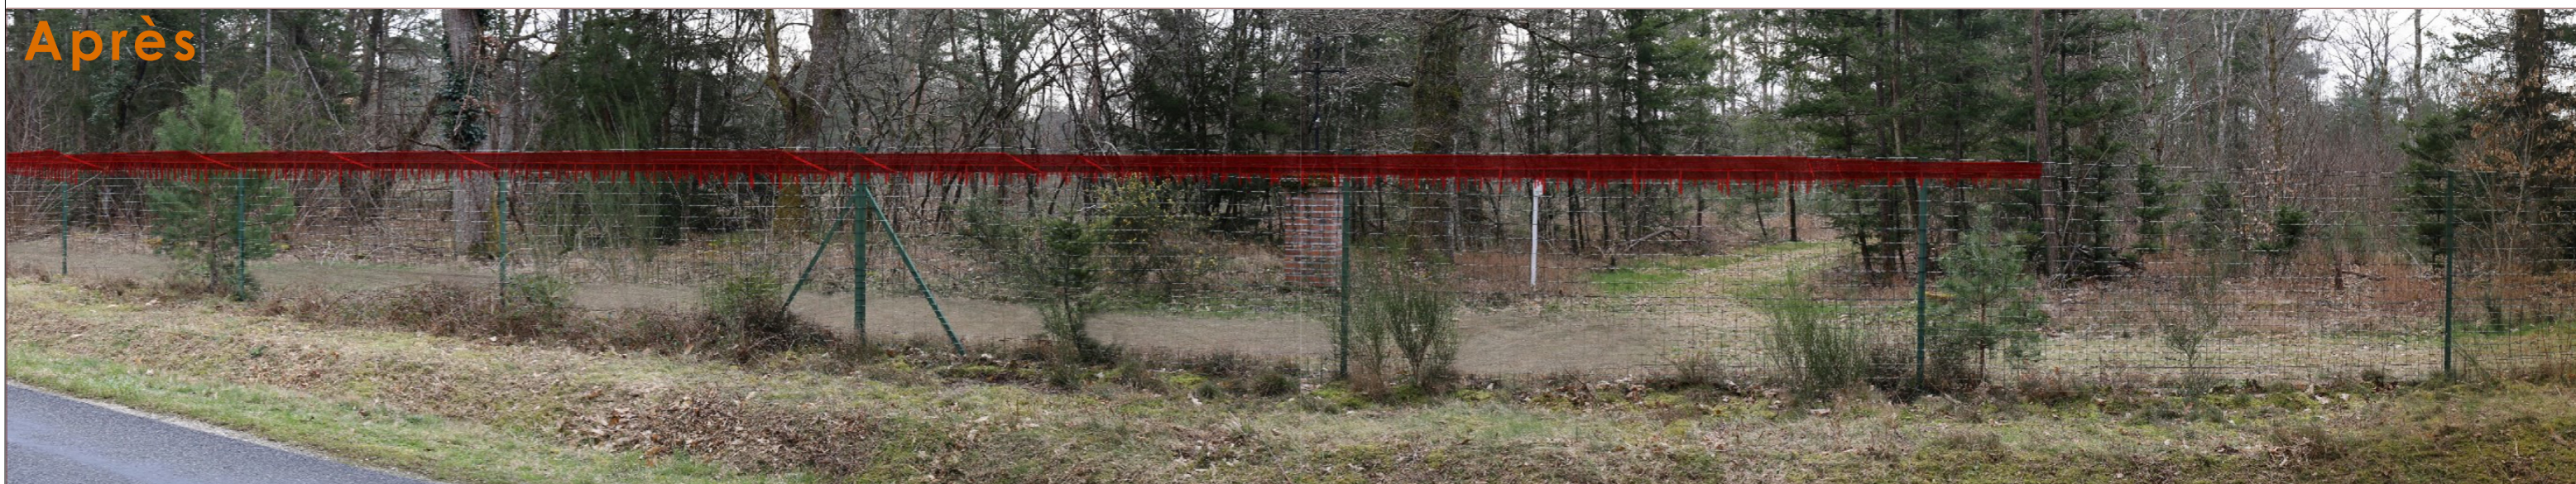

VUE DEPUIS LA
D44 AU NORD DE
L'AIRE D'ETUDE
IMMEDIATE
(PROJET NON
VISIBLE)

SARL Gardera / Pastre
Atelier d'architecture
Paris / Biarritz
142, rue Fg St Denis / 75010 Paris
3b, rue Pringle / 64200 Biarritz
www.gardera-pastre.com
info@gardera-pastre.com
01 44 62 22 91
05 59 24 37 95
TVA intr / FR 67 / 891 841 165
SIRET : 494 642 405 400 35

Avant

Après

PC 6A : INSERTION
PAYSAGERE

Nom du projet : Nouan-le-Fuzelier

Auteur : SNAN

Date : 05/04/2023

Echelle : N/A

Feuille : 23/32