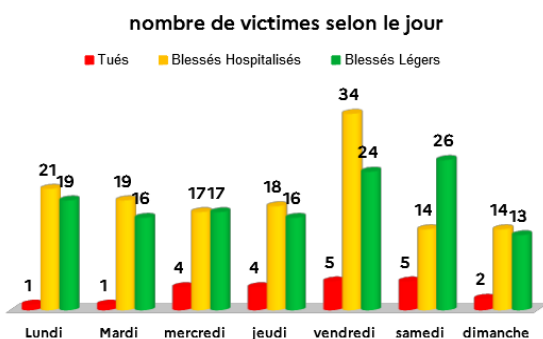

### Localisation

Hors intersection	En intersection	Sur giratoire	autre
142	35	9	15

La majorité des accidents se produit HORS agglomération (88 accidents) et HORS intersections (142 accidents)

### Répartition temporelle

- 155 accidents se sont produits en semaine (du lundi au vendredi) dont 15 mortels
- 46 accidents se sont produits le week-end dont 5 mortels
- 4 accidents non mortels se sont produits les jours fériés

76 accidents corporels ont eu lieu les vendredi et mercredi et 9 personnes ont été tuées, ce qui représente plus d'1/3 des accidents routiers de l'année 2021 (37,8%) et 1/5 des personnes tuées (41%). Le plus grand nombre de victimes est enregistré le vendredi (63), le samedi (45) et le lundi (41). Ces 3 jours totalisent un peu plus de la moitié des victimes, 149 victimes soit 51,4%.

129 accidents se sont produits de jour dont 85 accidents graves.

72 accidents se sont produits de nuit dont 48 accidents graves.

470

Impliqués dans

201

268

22