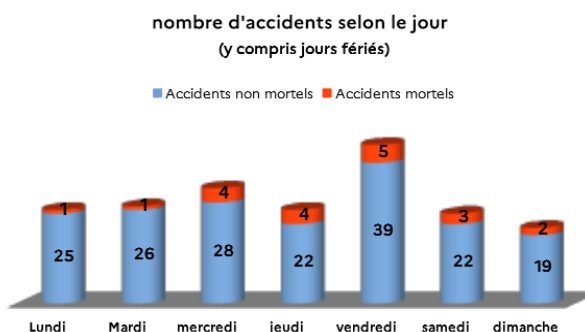

### Localisation

Hors intersection	En intersection	Sur giratoire	autre
142	35	9	15

La majorité des accidents se produit HORS agglomération (88 accidents) et HORS intersections (142 accidents)

### Répartition temporelle

- 155 accidents se sont produits en semaine (du lundi au vendredi) dont 15 mortels
- 46 accidents se sont produits le week-end dont 5 mortels
- 4 accidents non mortels se sont produits les jours fériés

76 accidents corporels ont eu lieu les vendredi et mercredi et 9 personnes ont été tuées, ce qui représente plus d'1/3 des accidents routiers de l'année 2021 (37,8%) et 1/5 des personnes tuées (41%). Le plus grand nombre de victimes est enregistré le vendredi (63), le samedi (45) et le lundi (41). Ces 3 jours totalisent un peu plus de la moitié des victimes, 149 victimes soit 51,4%.

129 accidents se sont produits de jour dont 85 accidents graves.

72 accidents se sont produits de nuit dont 48 accidents graves.

470

Impliqués dans

201

268

22