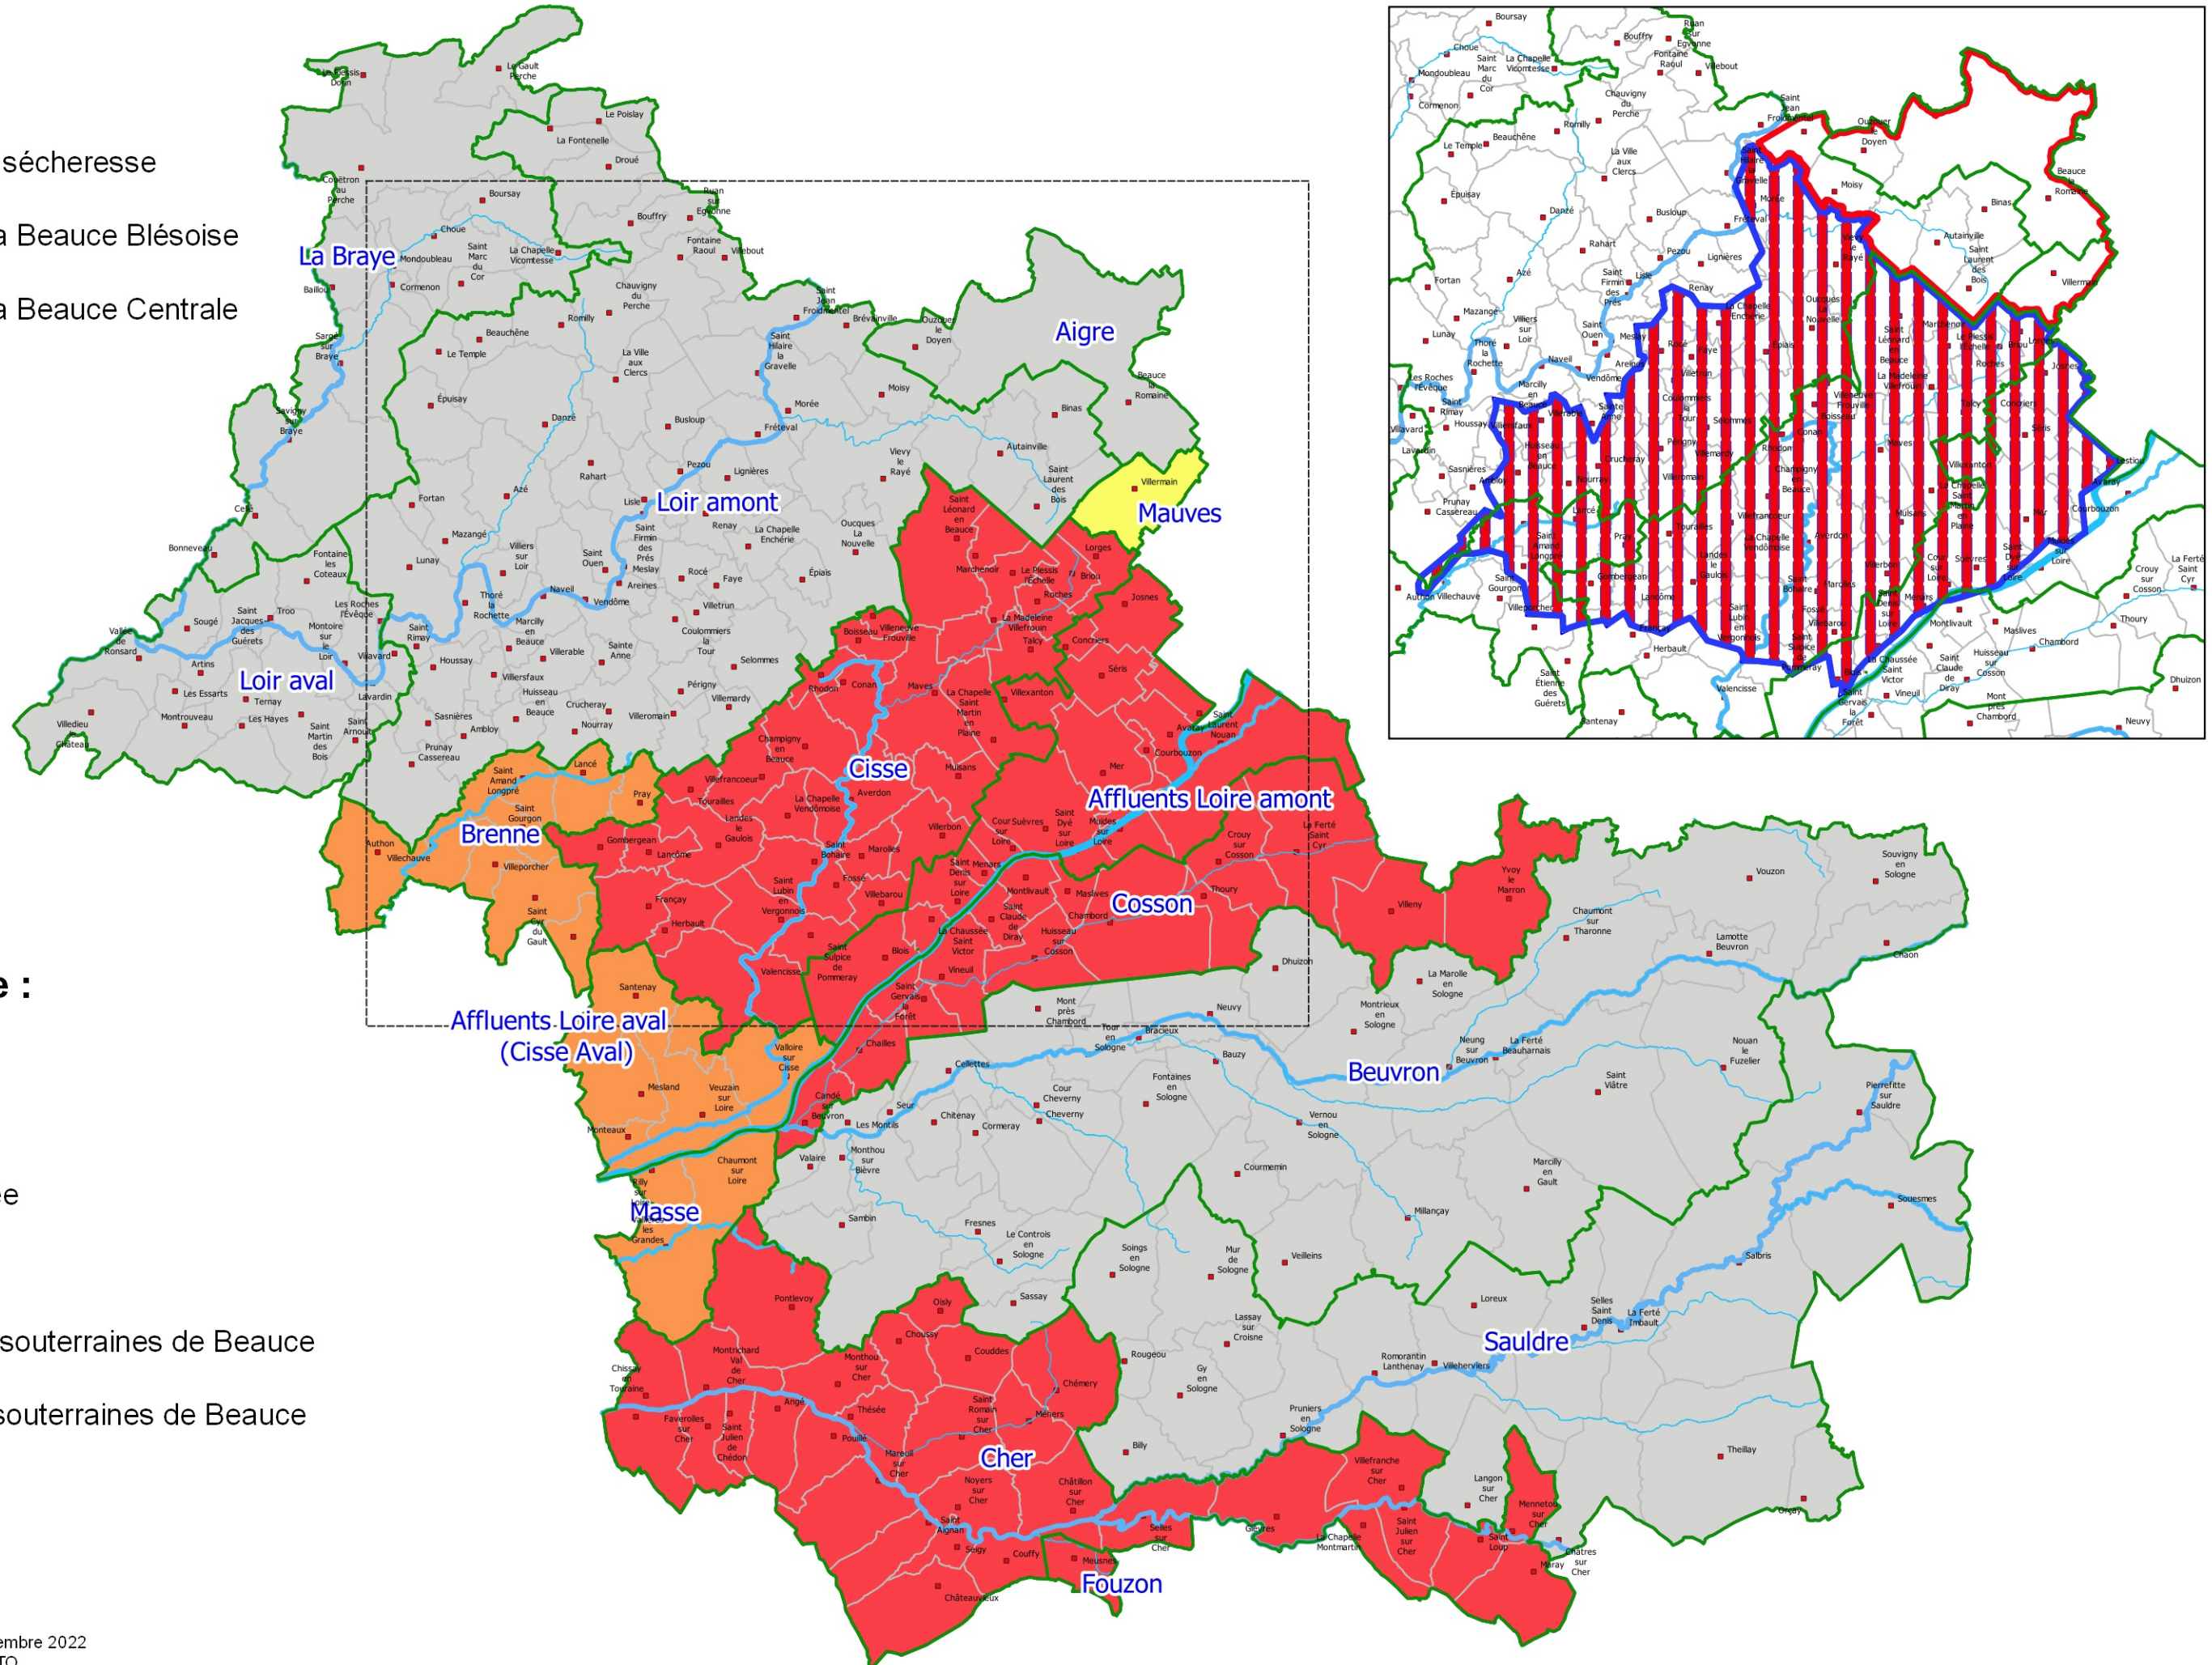

## Périmètres

-  Zones d'alerte sécheresse
-  Périmètre de la Beauce Blésoise
-  Périmètre de la Beauce Centrale
-  Cours d'eau

## Niveaux d'alerte :

-  Vigilance
-  Alerte
-  Alerte renforcée
-  Crise
-  Alerte nappes souterraines de Beauce
-  Crise nappes souterraines de Beauce