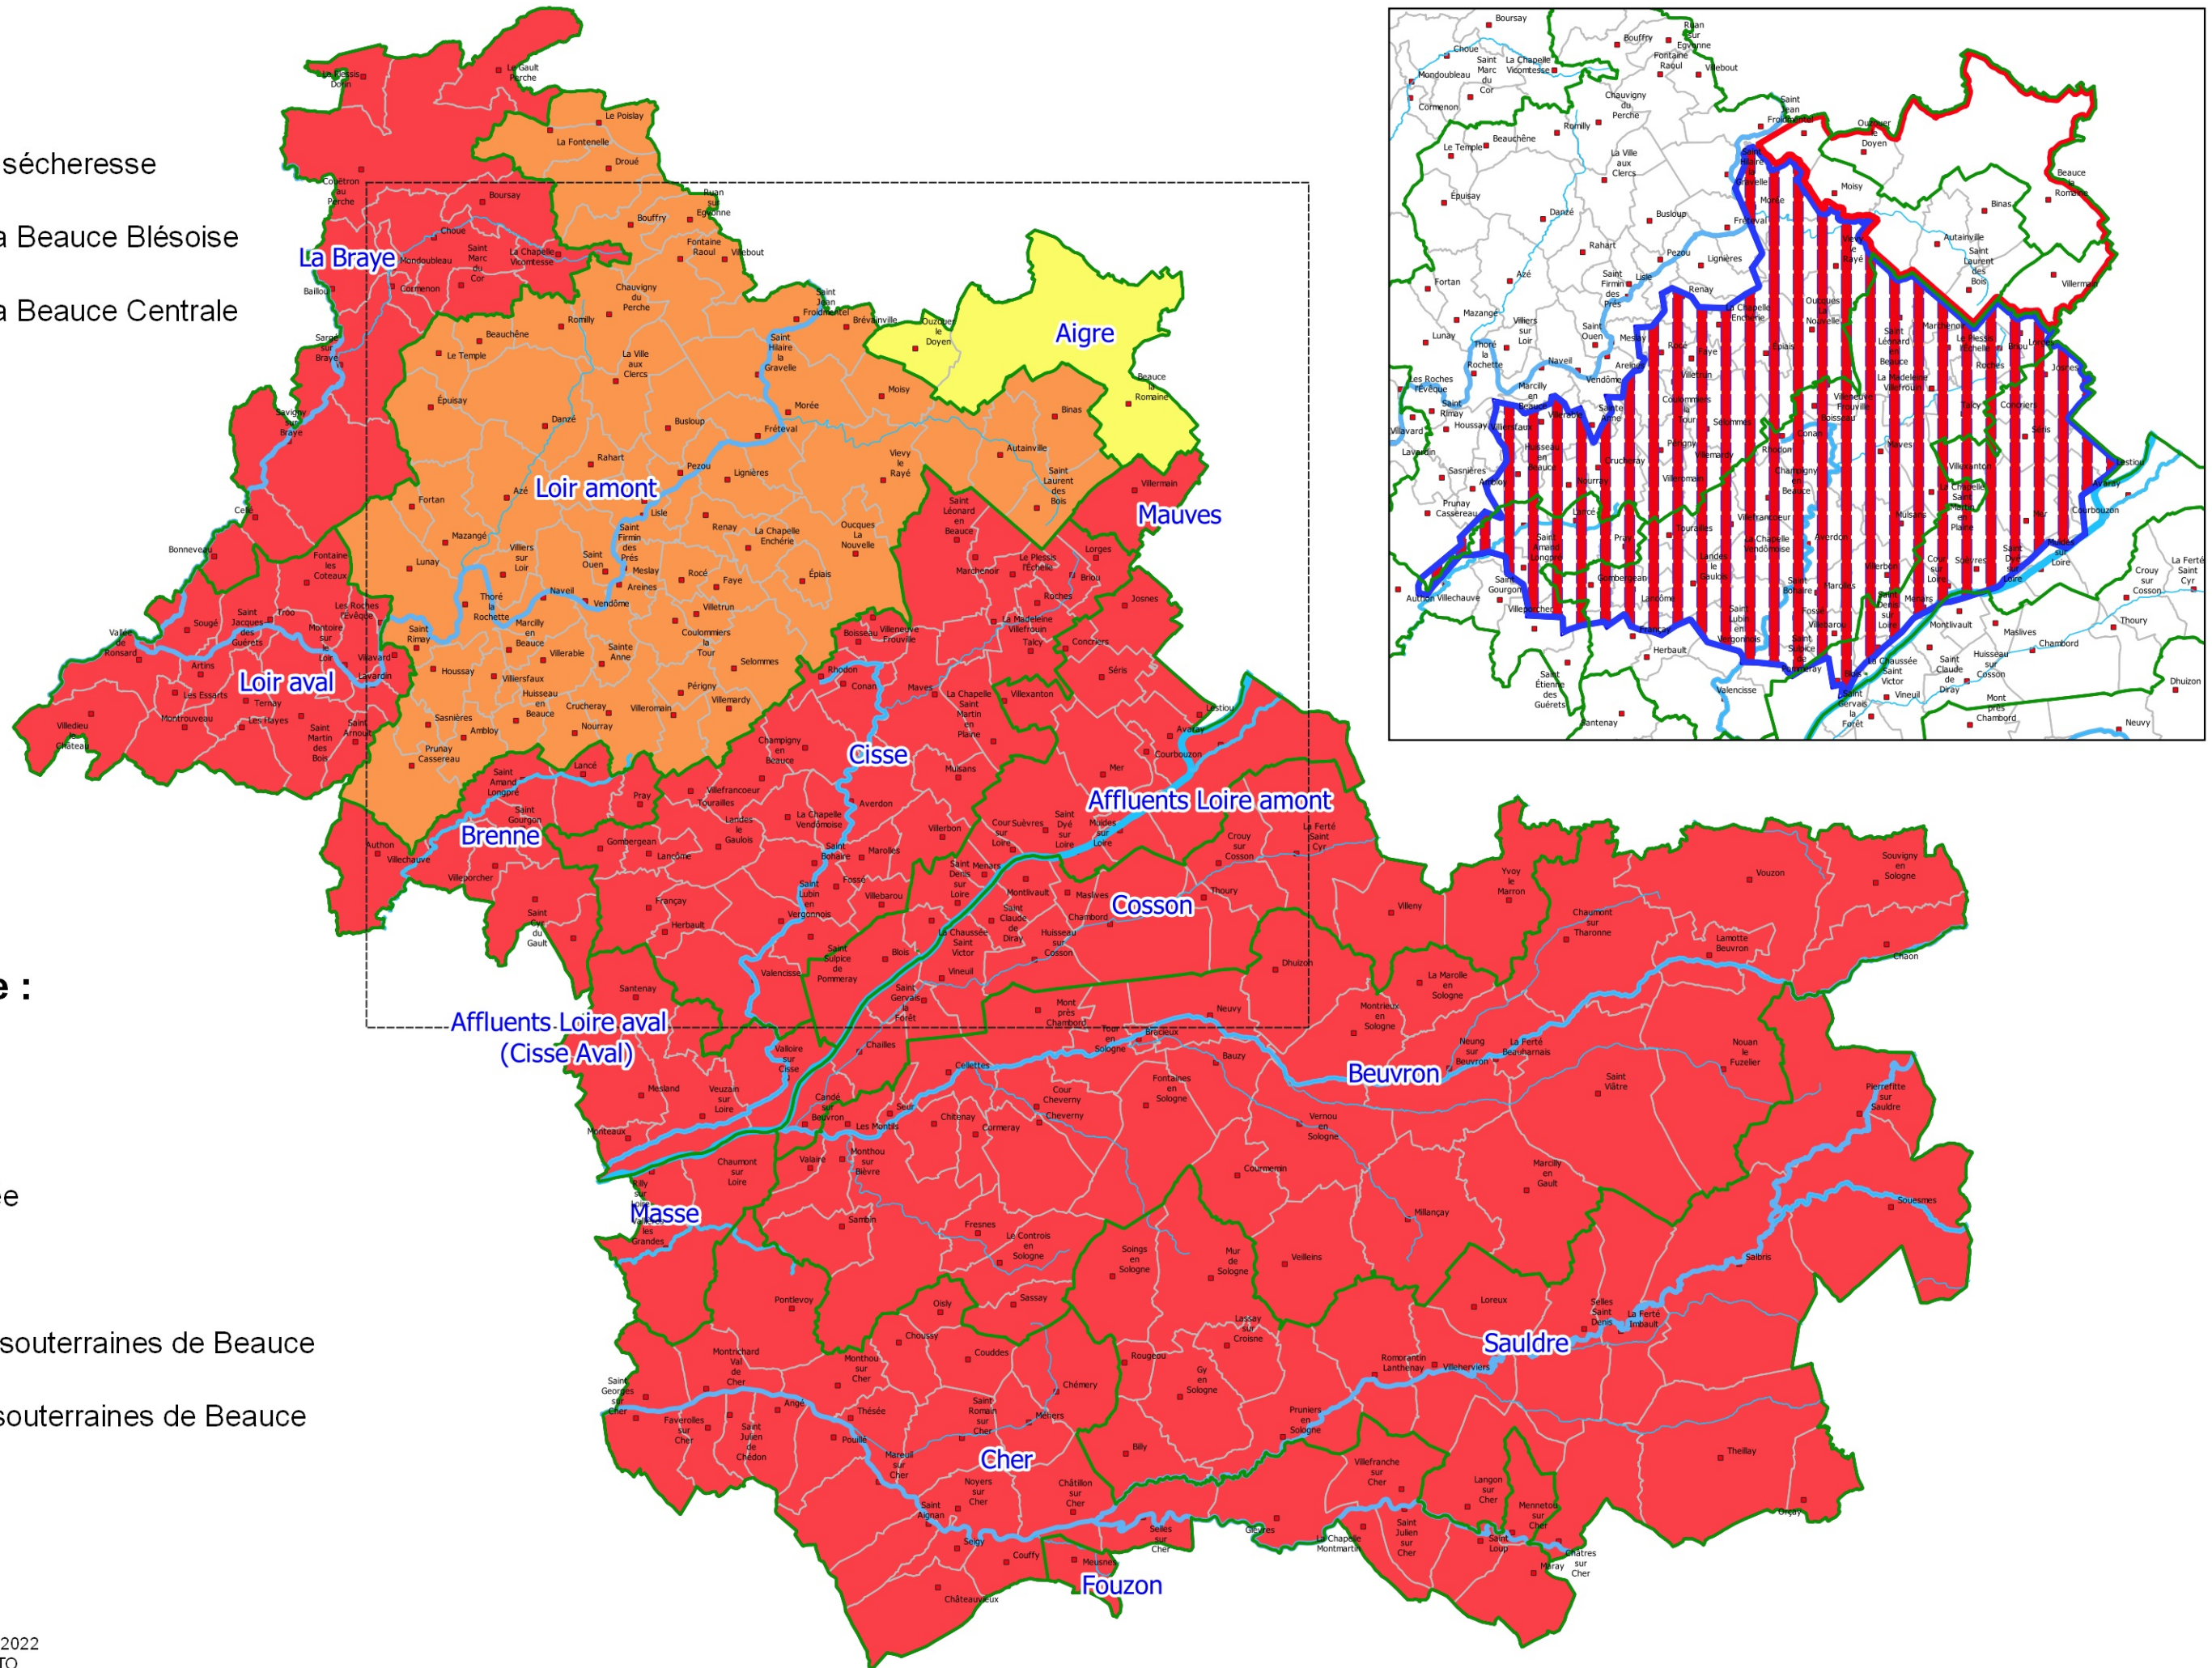

**Périmètres**

-  Zones d'alerte sécheresse
-  Périmètre de la Beauce Blésoise
-  Périmètre de la Beauce Centrale
-  Cours d'eau

**Niveaux d'alerte :**

-  Vigilance
-  Alerte
-  Alerte renforcée
-  Crise
-  Alerte nappes souterraines de Beauce
-  Crise nappes souterraines de Beauce