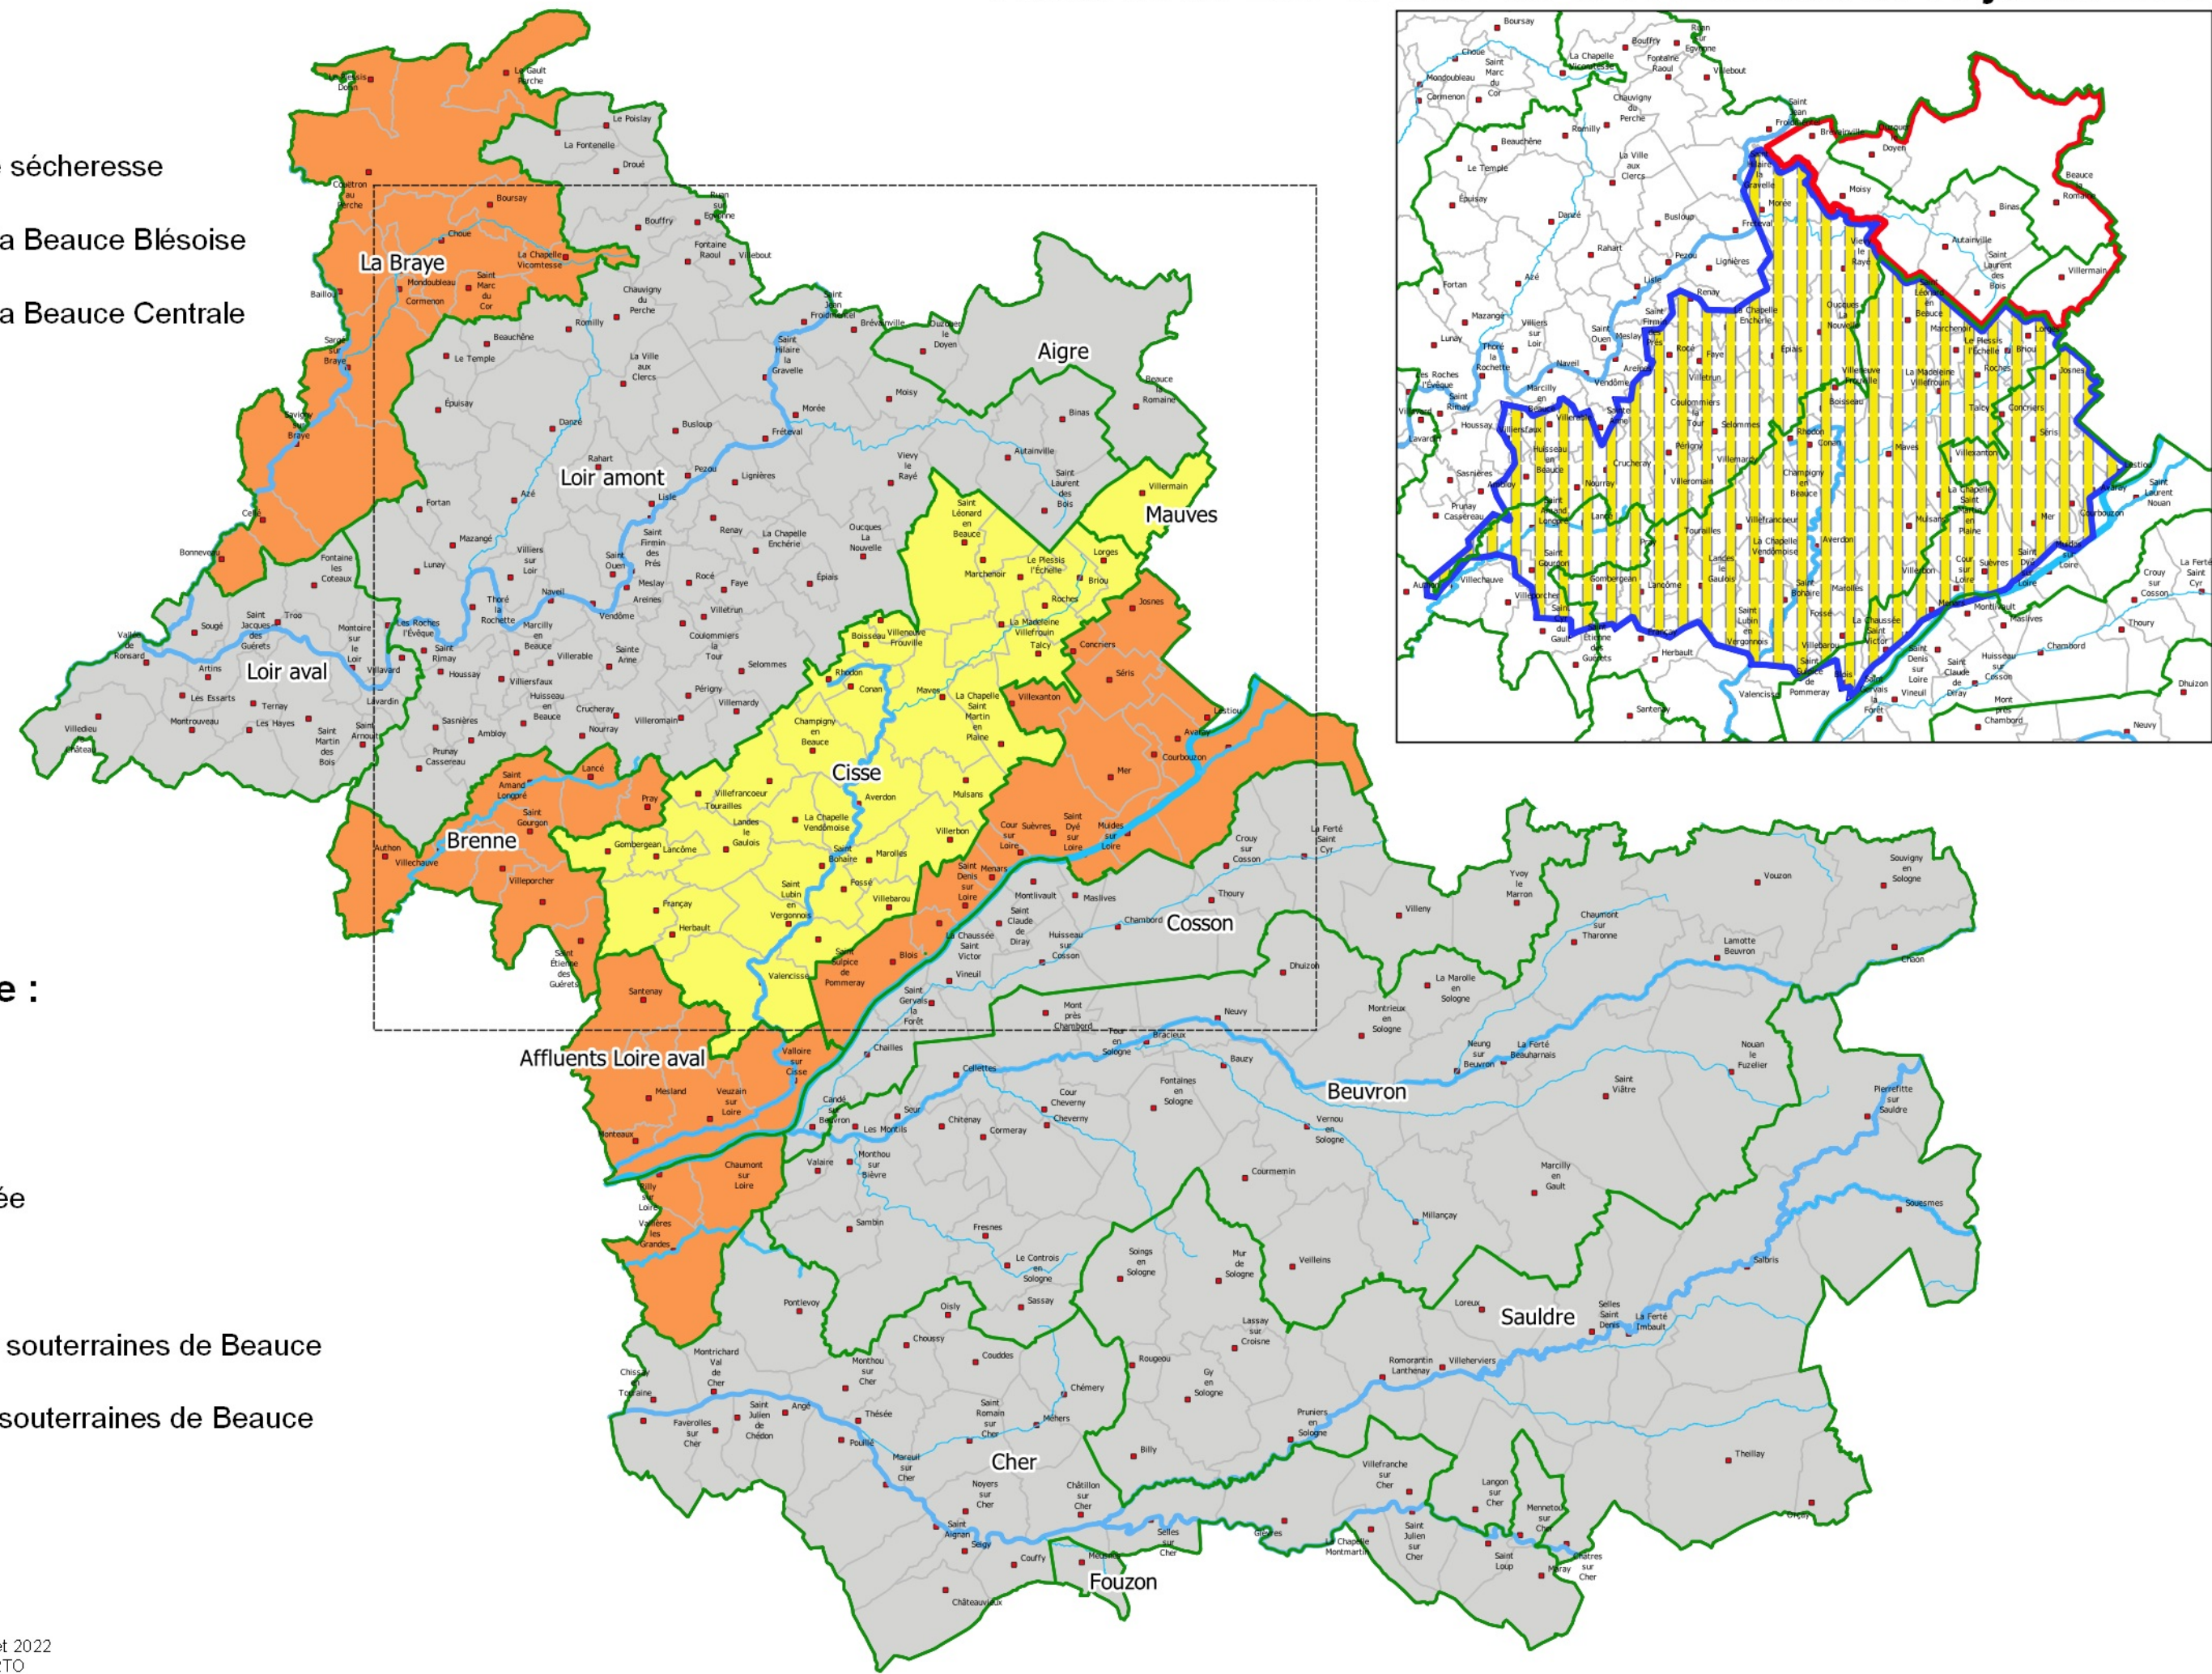

Périmètres

-  Zones d'alerte sécheresse
-  Périmètre de la Beauce Blésoise
-  Périmètre de la Beauce Centrale
-  Cours d'eau

Niveaux d'alerte :

-  Vigilance
-  Alerte
-  Alerte renforcée
-  Crise
-  Alerte nappes souterraines de Beauce
-  Crise nappes souterraines de Beauce