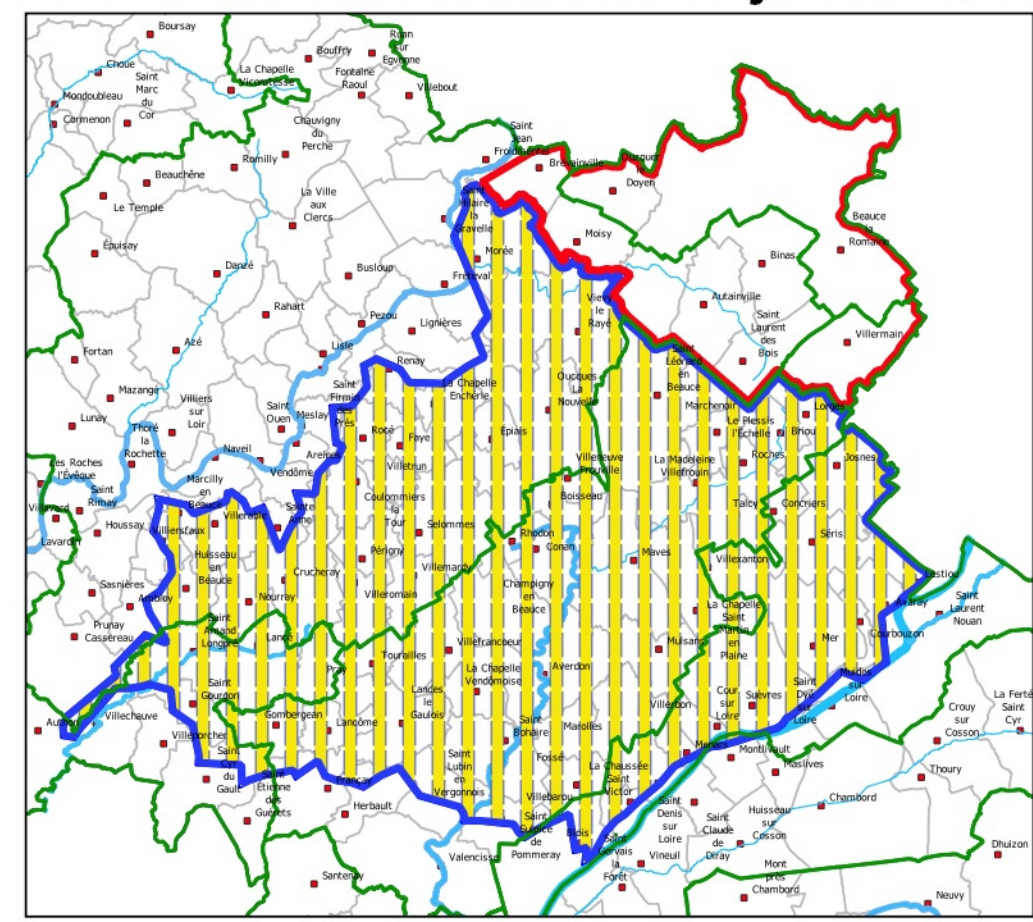

Périmètres

-  Zones d'alerte sécheresse
-  Périmètre de la Beauce Blésoise
-  Périmètre de la Beauce Centrale
-  Cours d'eau

Niveaux d'alerte :

-  Vigilance
-  Alerte
-  Alerte renforcée
-  Crise
-  Alerte nappes souterraines de Beauce
-  Crise nappes souterraines de Beauce