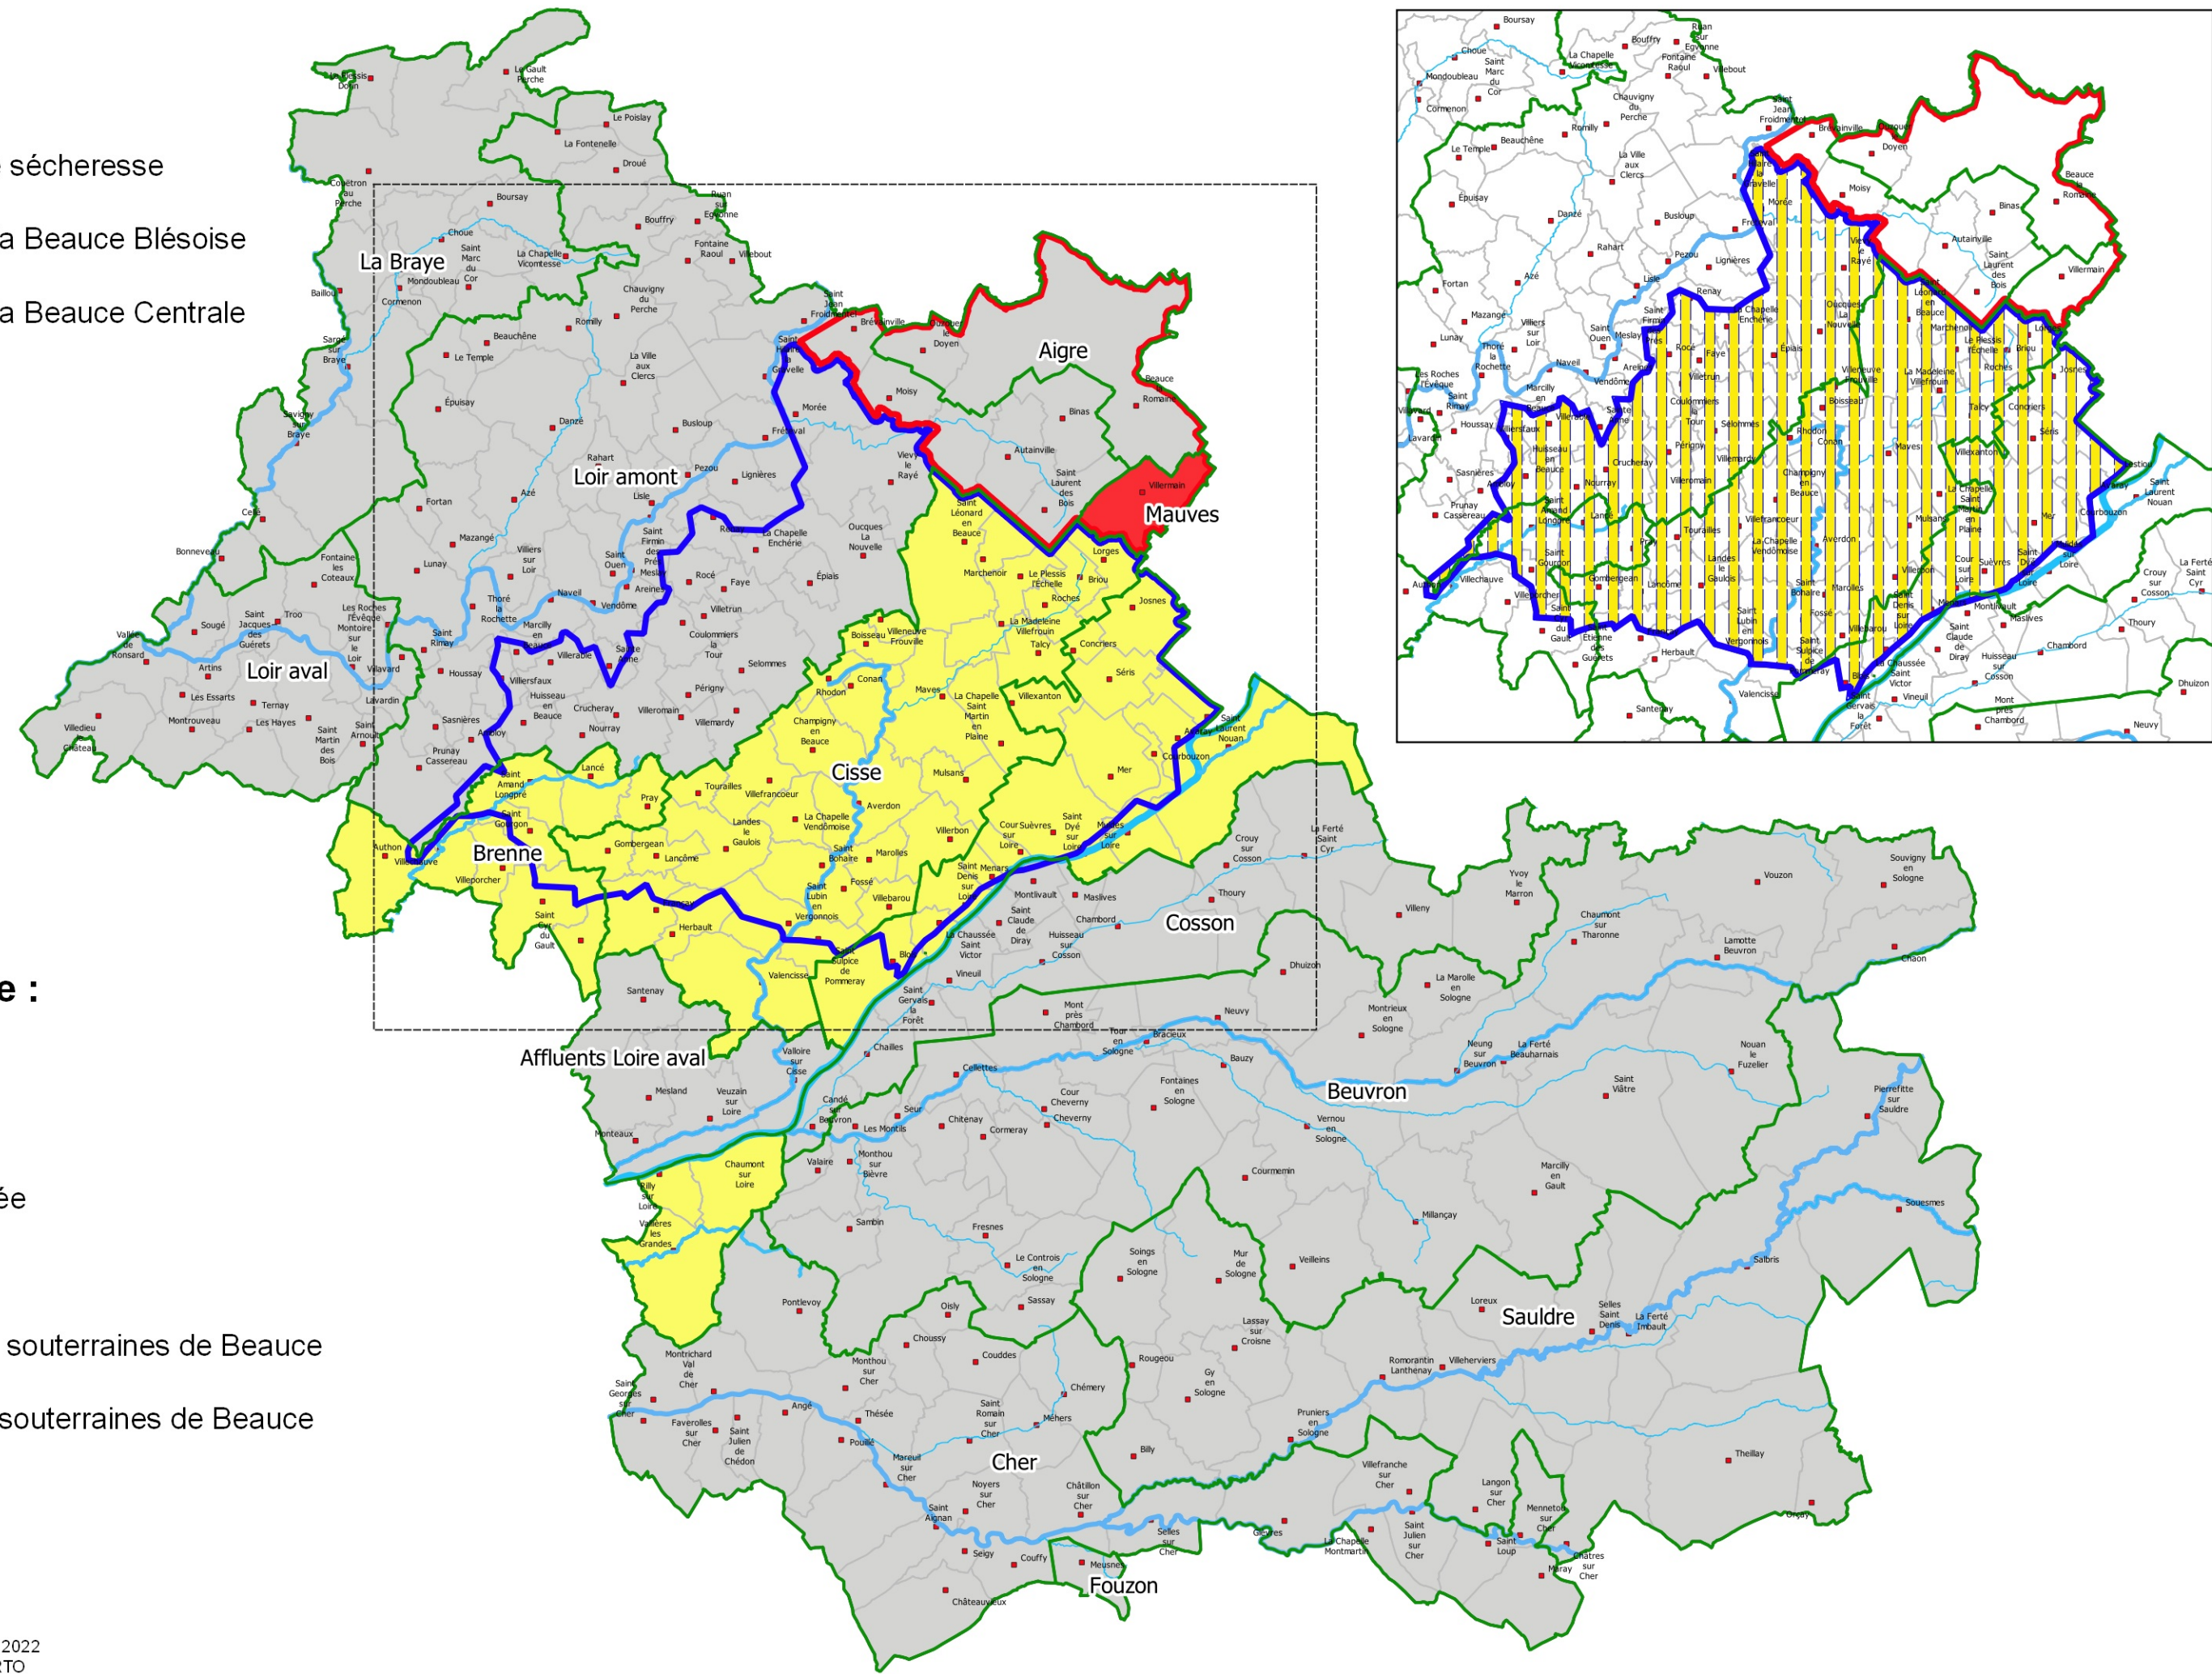

Périmètres

-  Zones d'alerte sécheresse
-  Périmètre de la Beauce Blésoise
-  Périmètre de la Beauce Centrale
-  Cours d'eau

Niveaux d'alerte :

-  Vigilance
-  Alerte
-  Alerte renforcée
-  Crise
-  Alerte nappes souterraines de Beauce
-  Crise nappes souterraines de Beauce