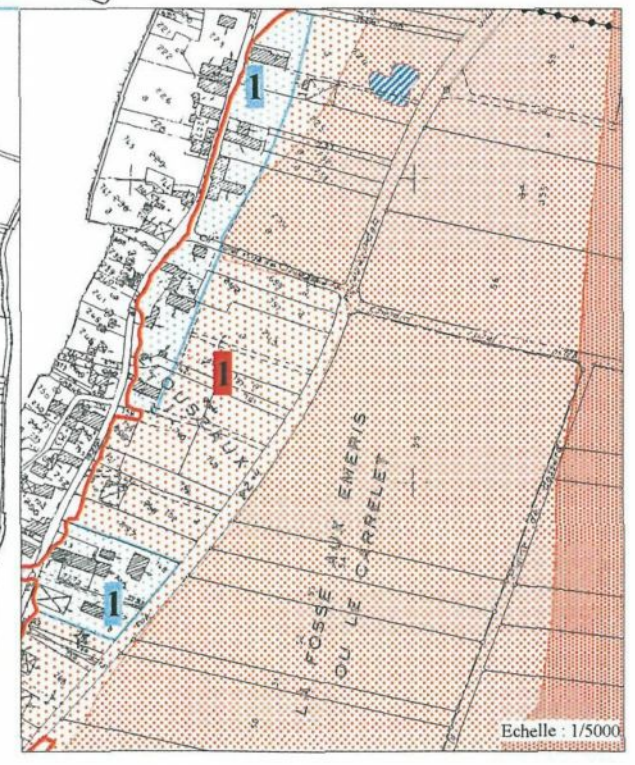

VALLEE DU LOIR CARTE DU ZONAGE REGLEMENTAIRE

MAZANGE

VILLIERS-SUR-LOIR

THORE-LA-ROCHETTE

LUNAY

Echelle : 1/10000

Echelle : 1/5000

Echelle : 1/5000