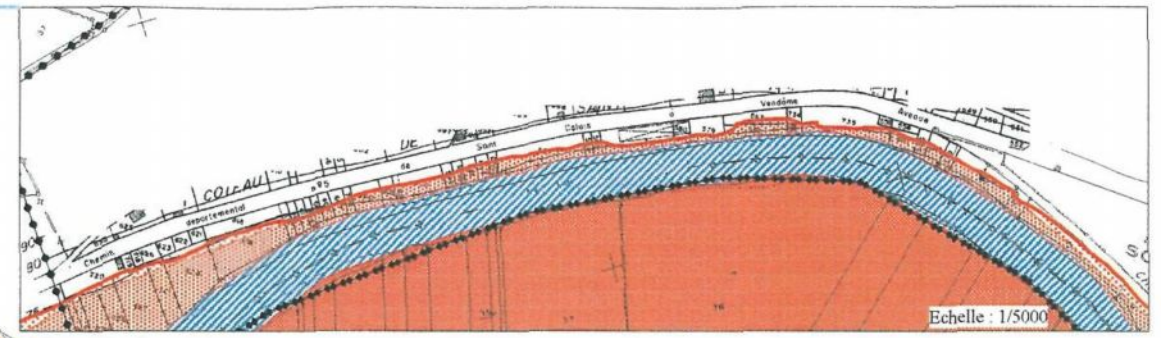

VALLEE DU LOIR CARTE DU ZONAGE REGLEMENTAIRE

MAZANGE

VILLIERS-SUR-LOIR

THORE-LA-ROCHETTE

LUNAY

Echelle : 1/10000

Echelle : 1/5000

Echelle : 1/5000