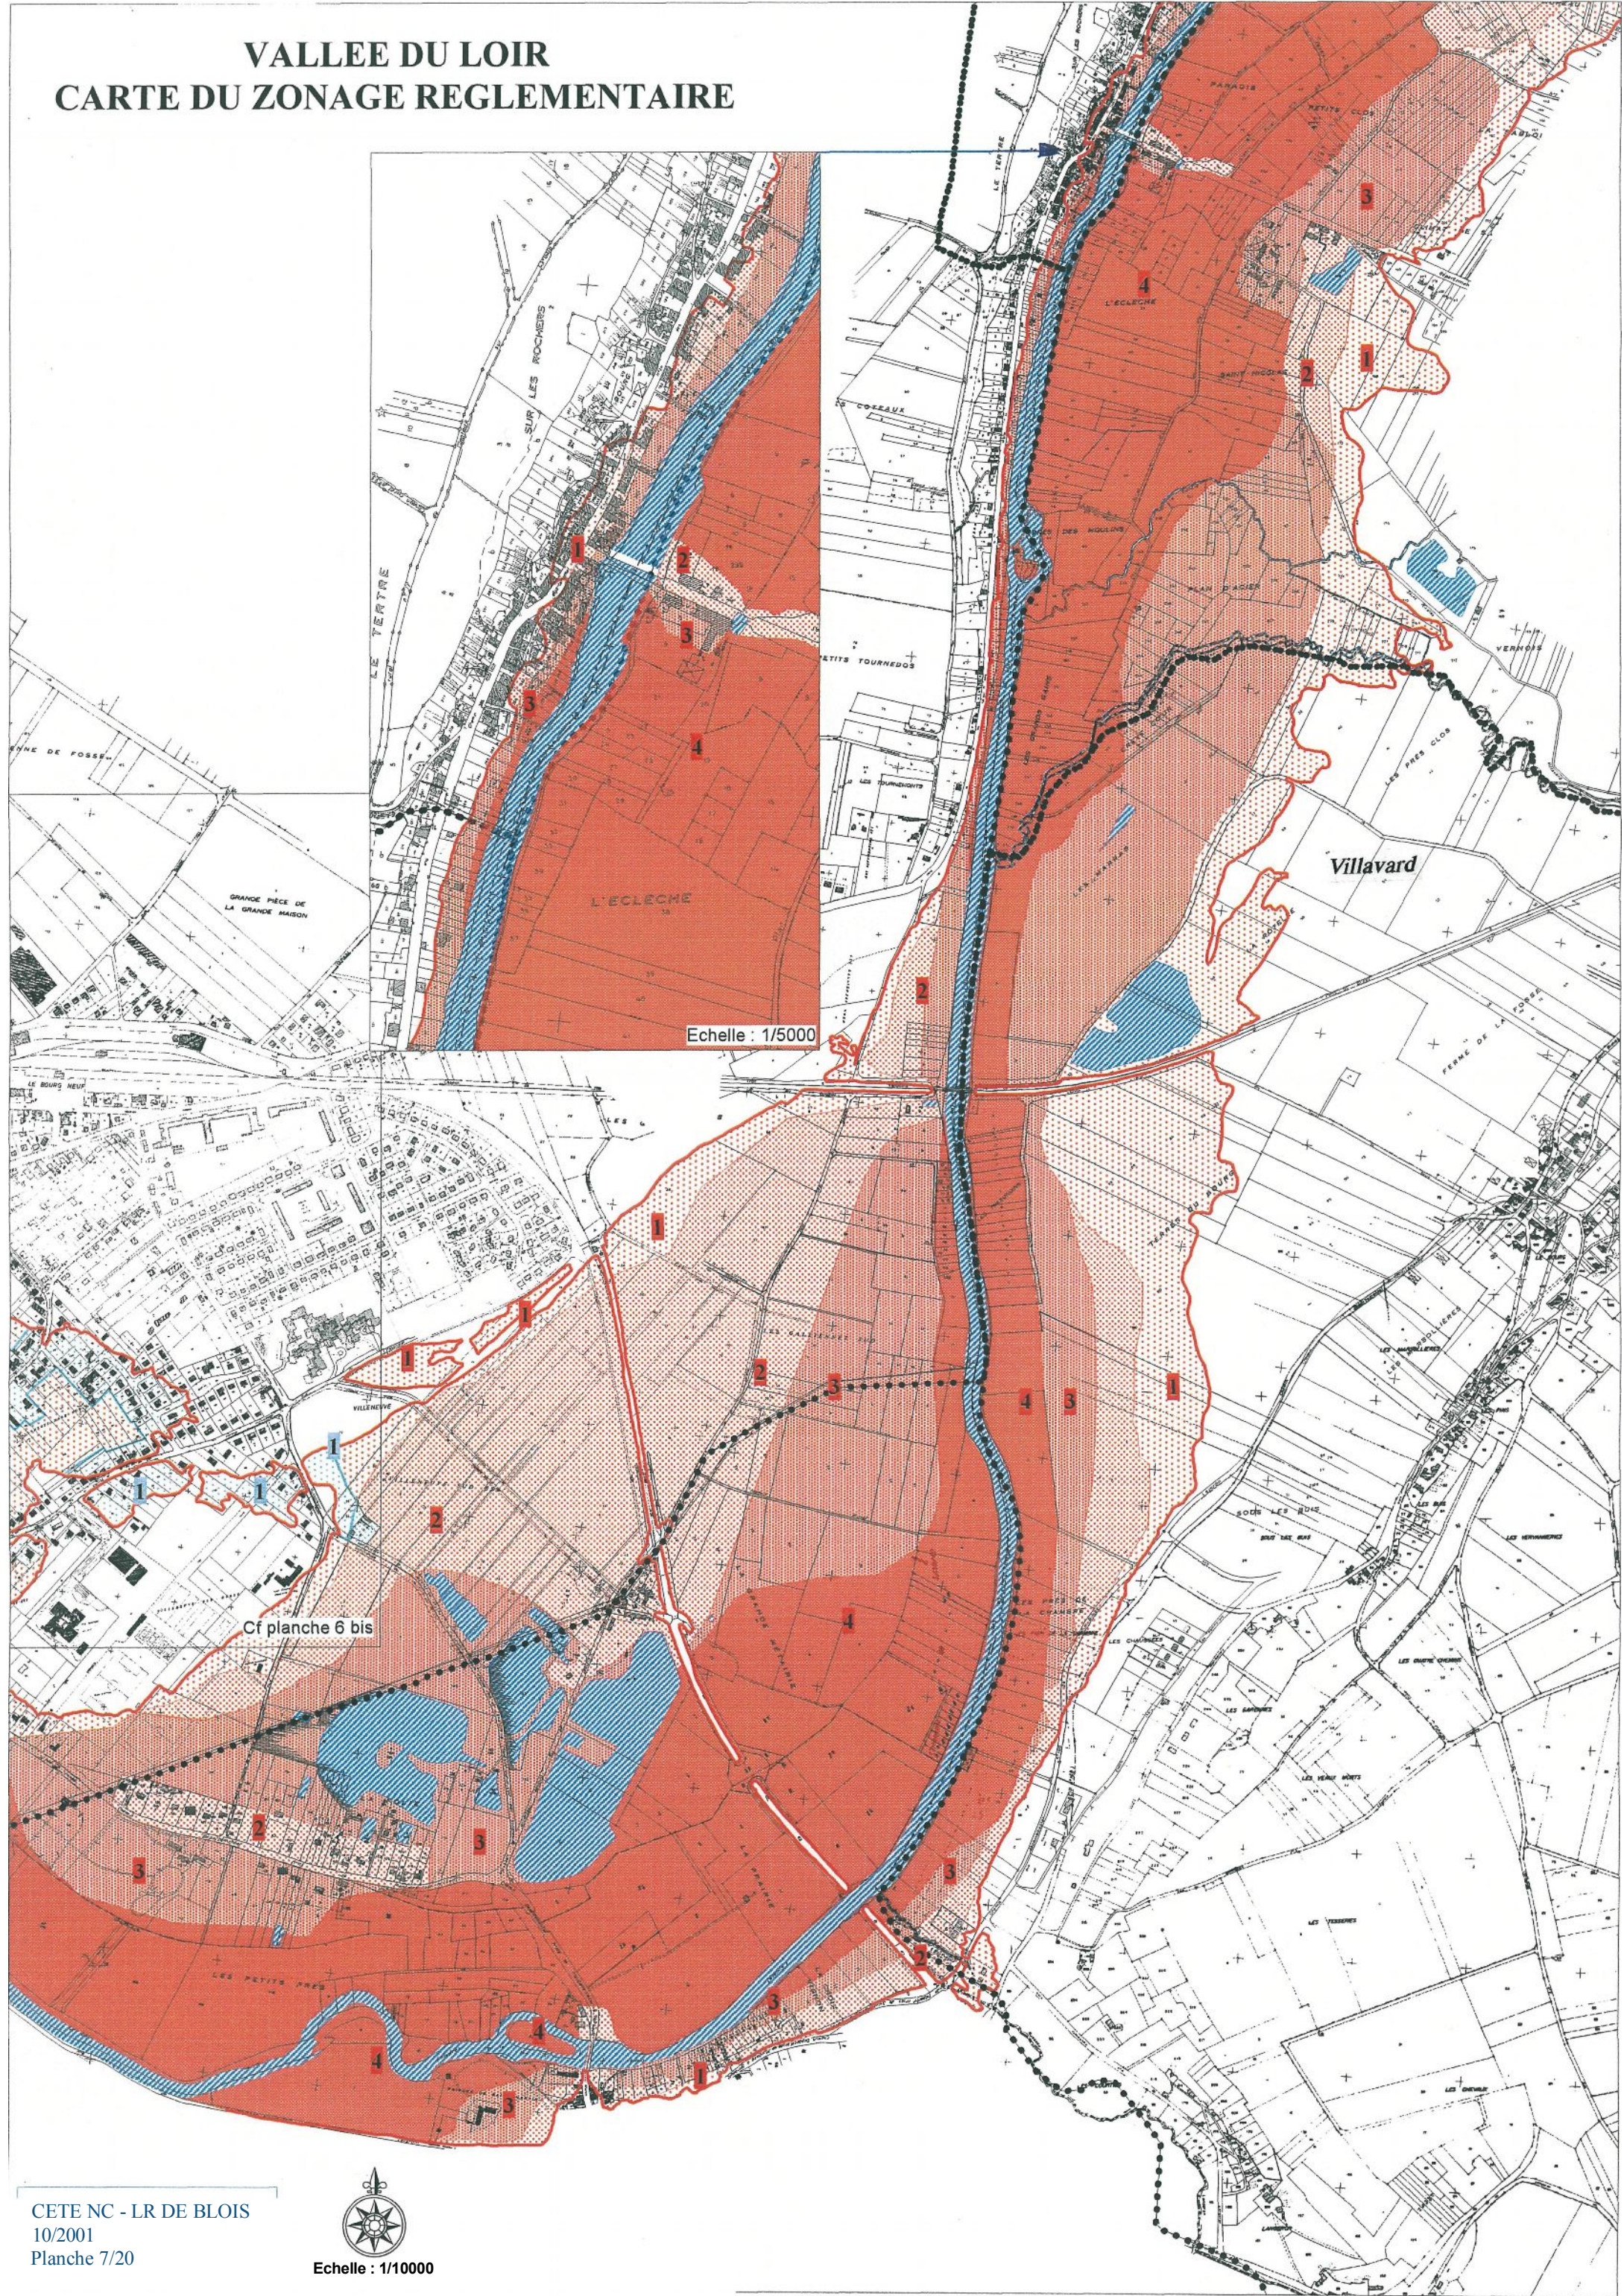

VALLEE DU LOIR CARTE DU ZONAGE REGLEMENTAIRE

Echelle : 1/5000

Cf planche 6 bis