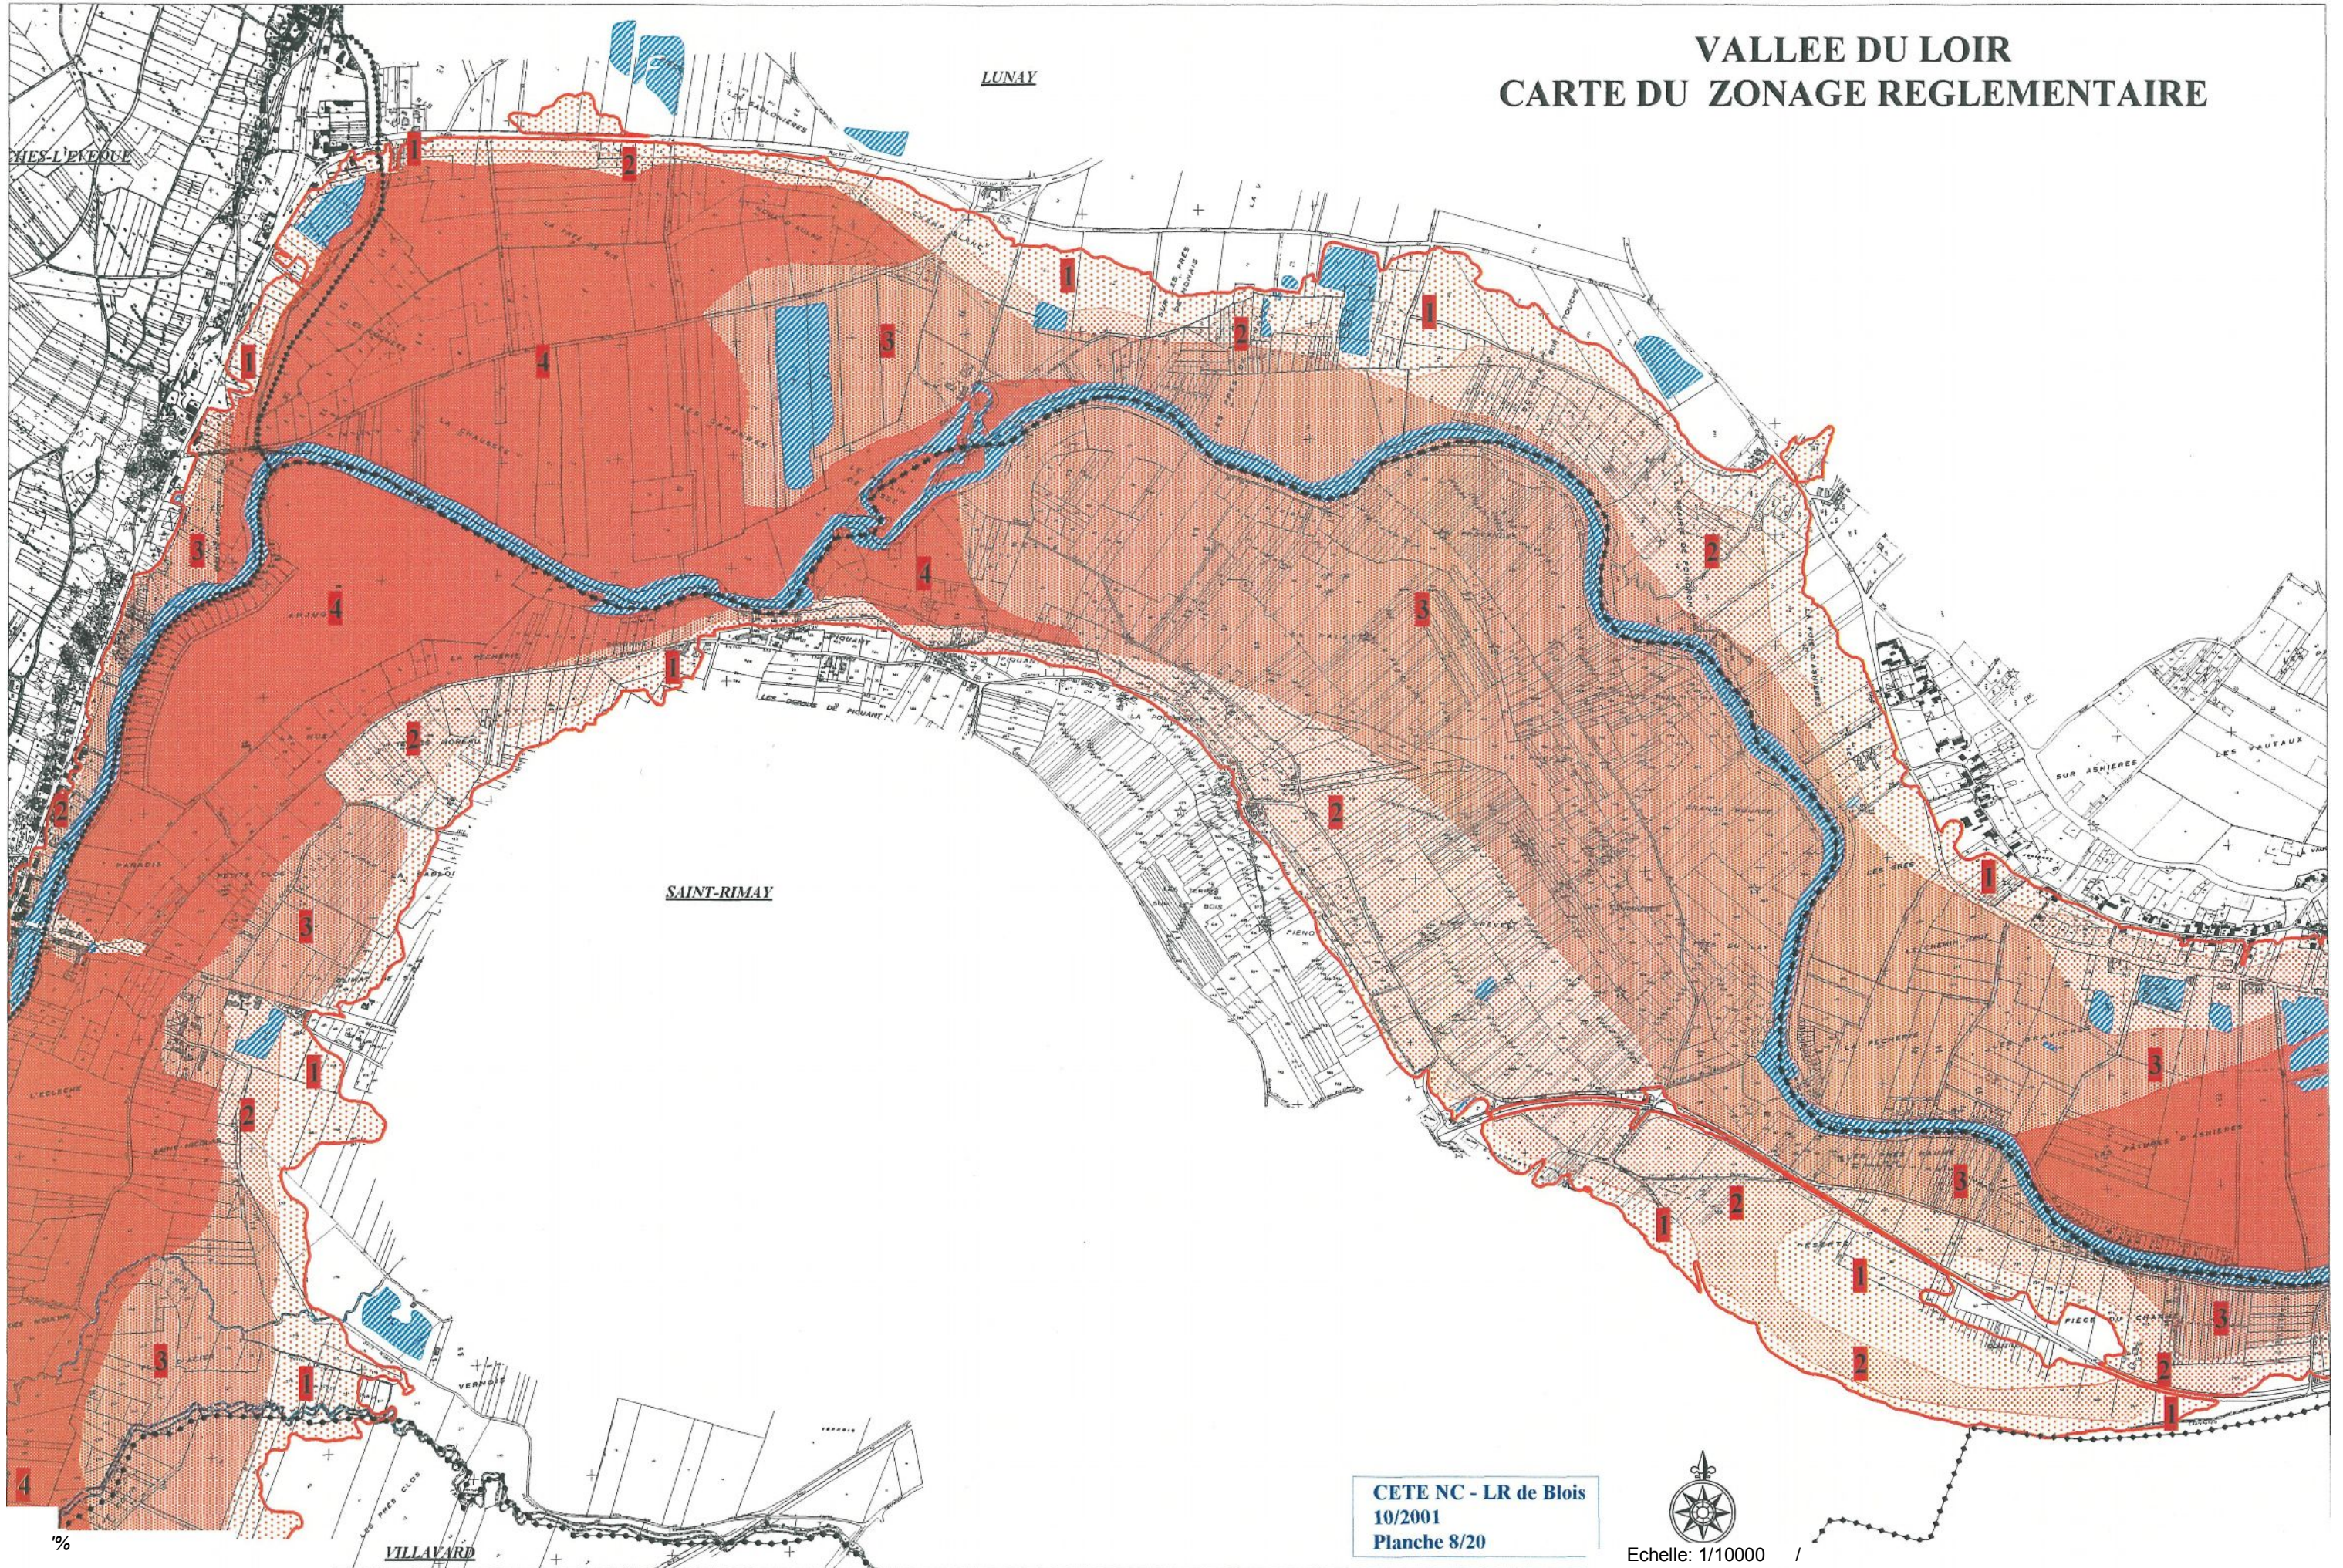

VALLEE DU LOIR CARTE DU ZONAGE REGLEMENTAIRE

CETE NC - LR de Blois
10/2001
Planche 8/20

Echelle: 1/10000

%