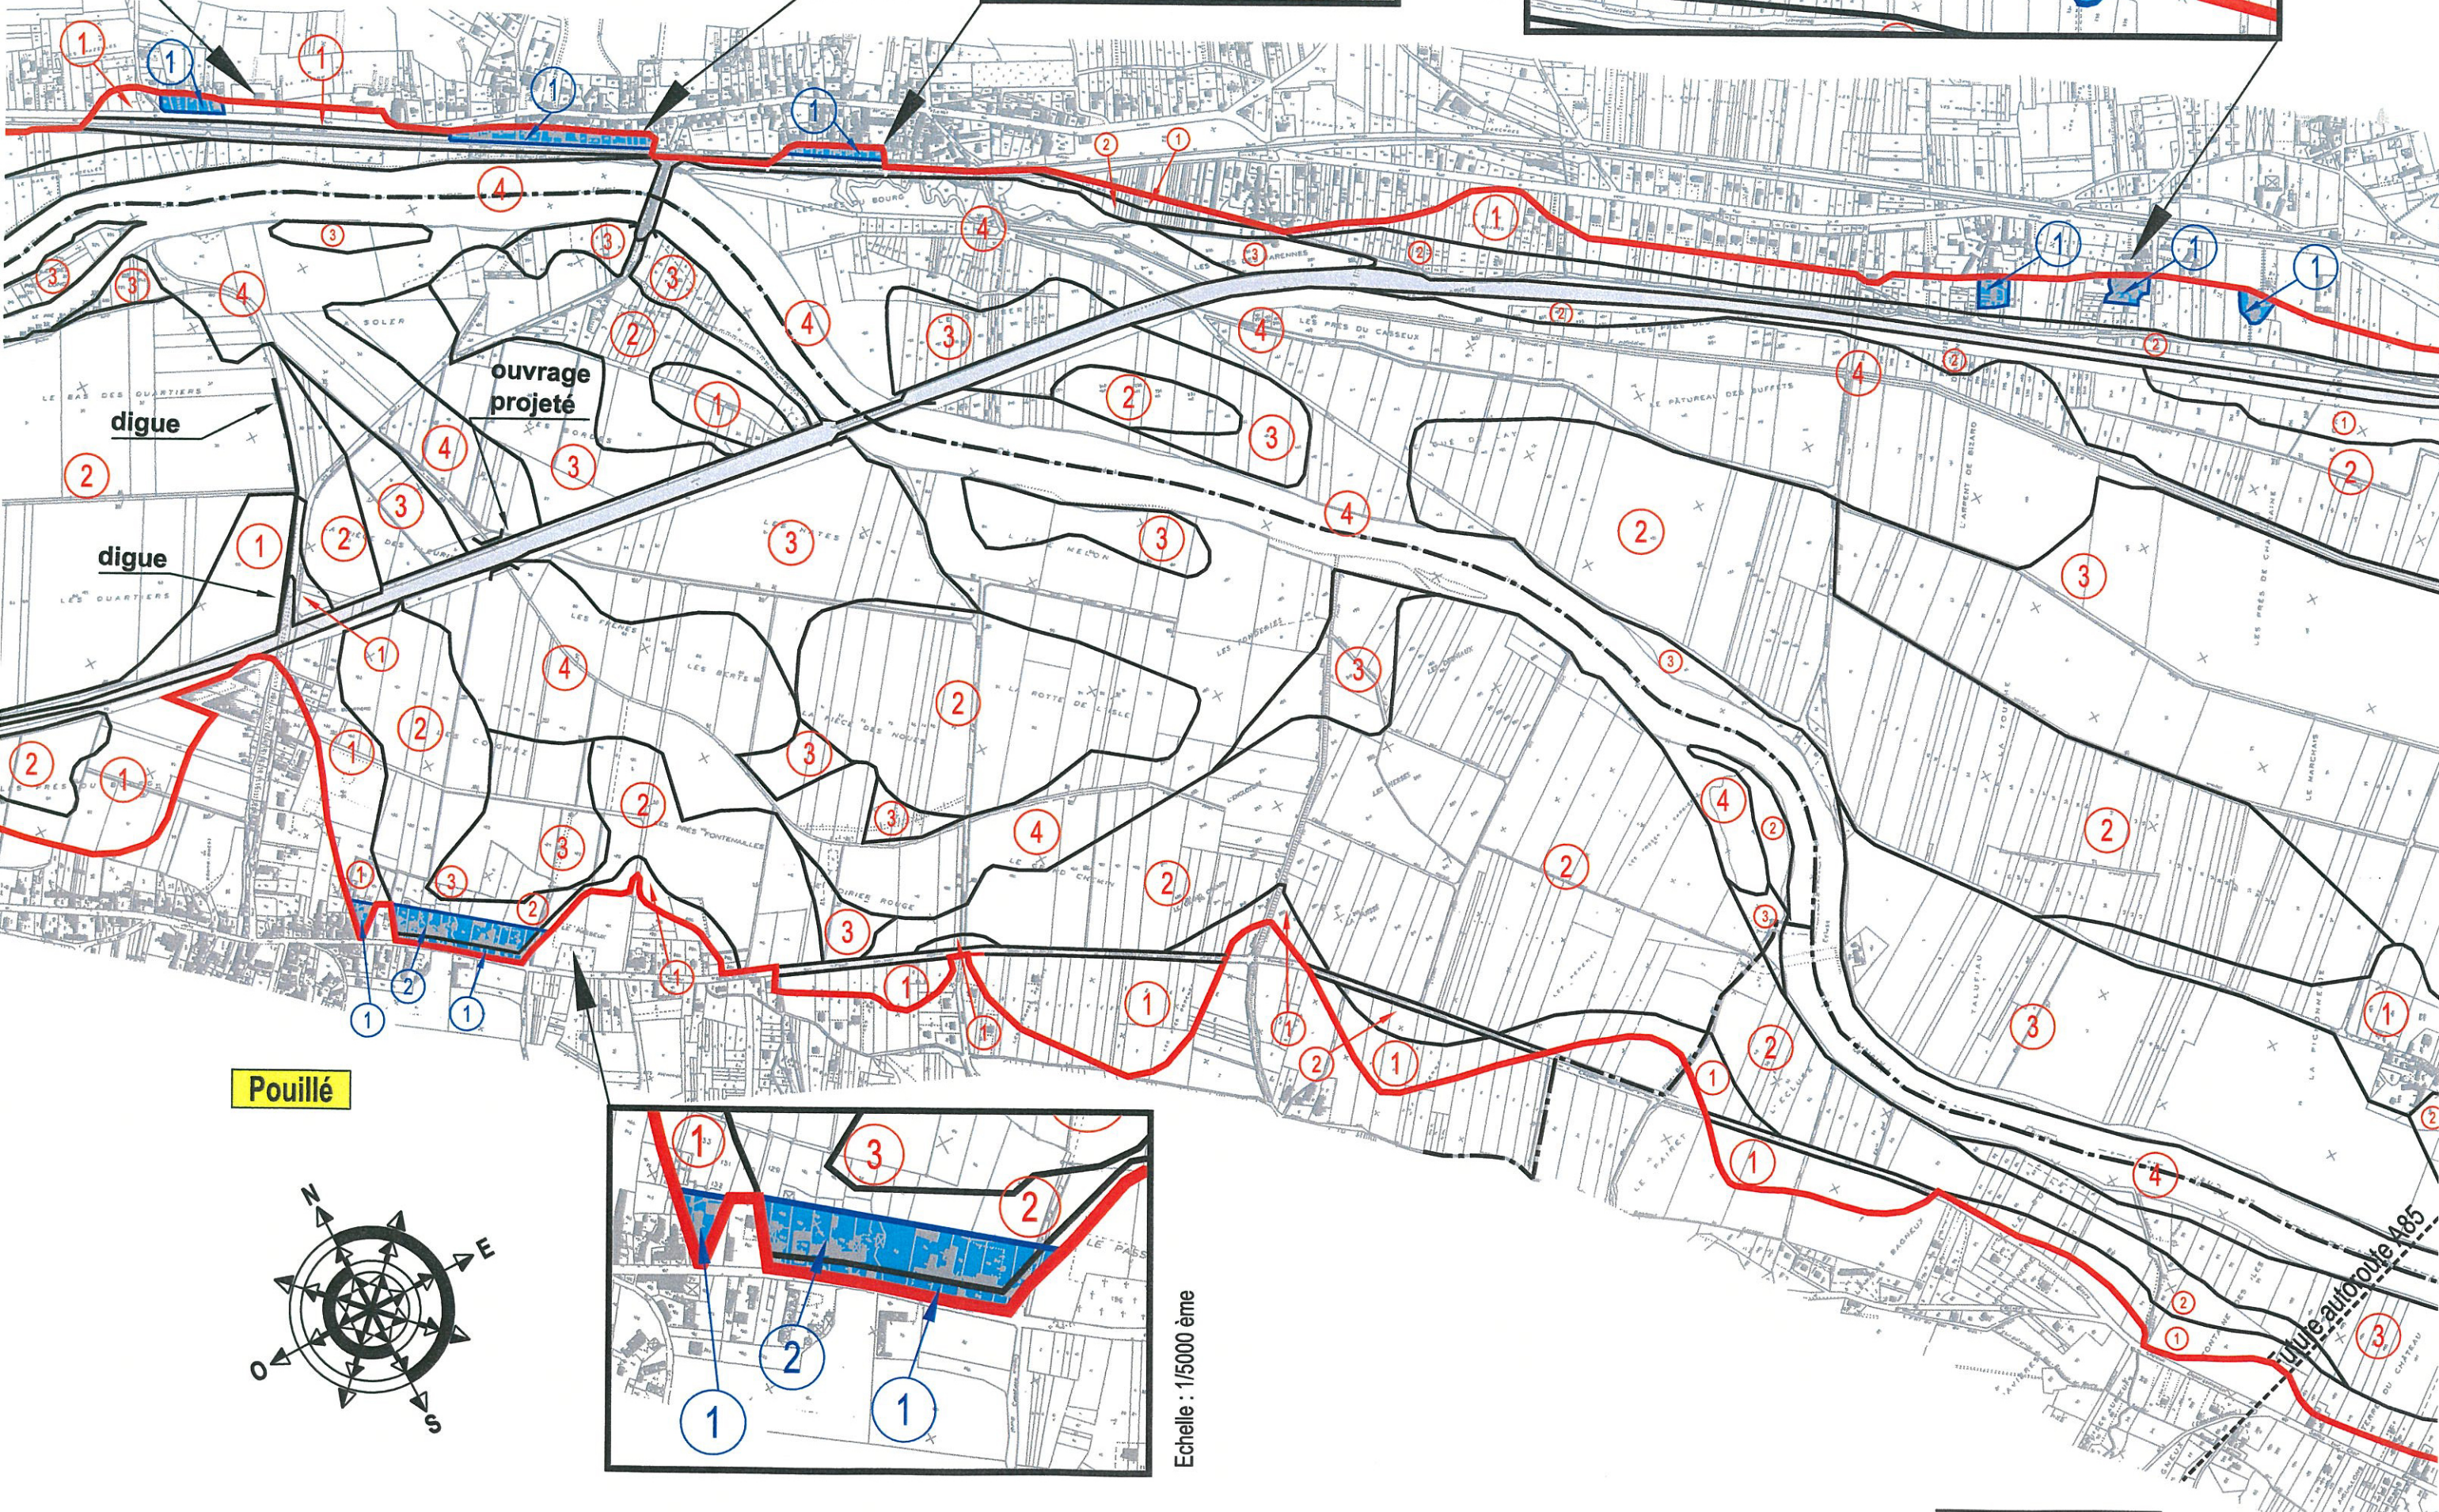

Thésée

5

Pouillé

Echelle : 1/5000 ème