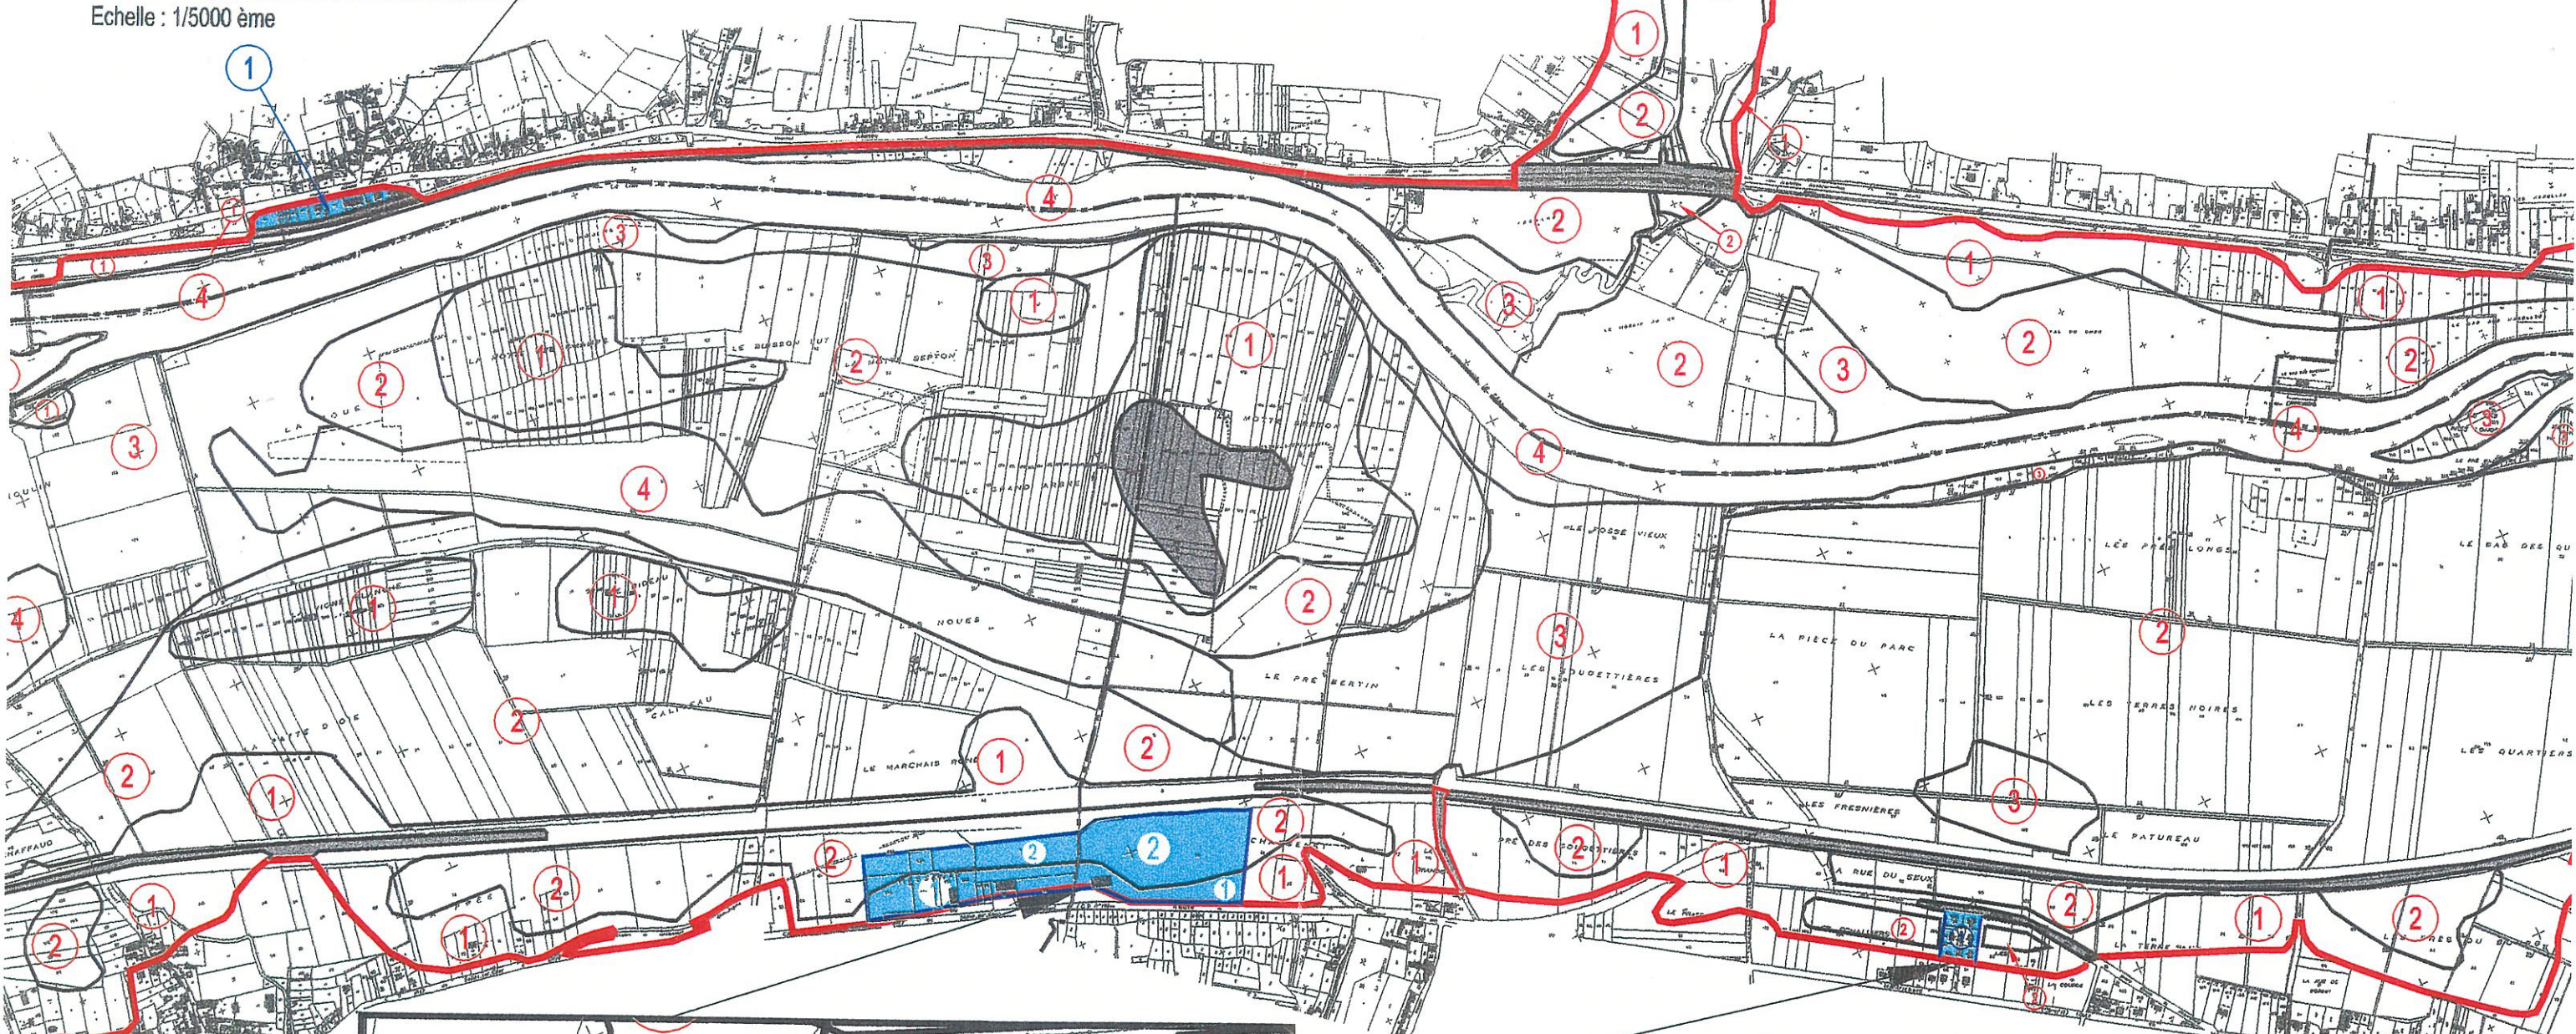

# Monthou-sur-Cher

4

Echelle : 1/5000 ème

## Angé

Echelle : 1/5000 ème

## Pouillé

Echelle : 1/5000 ème