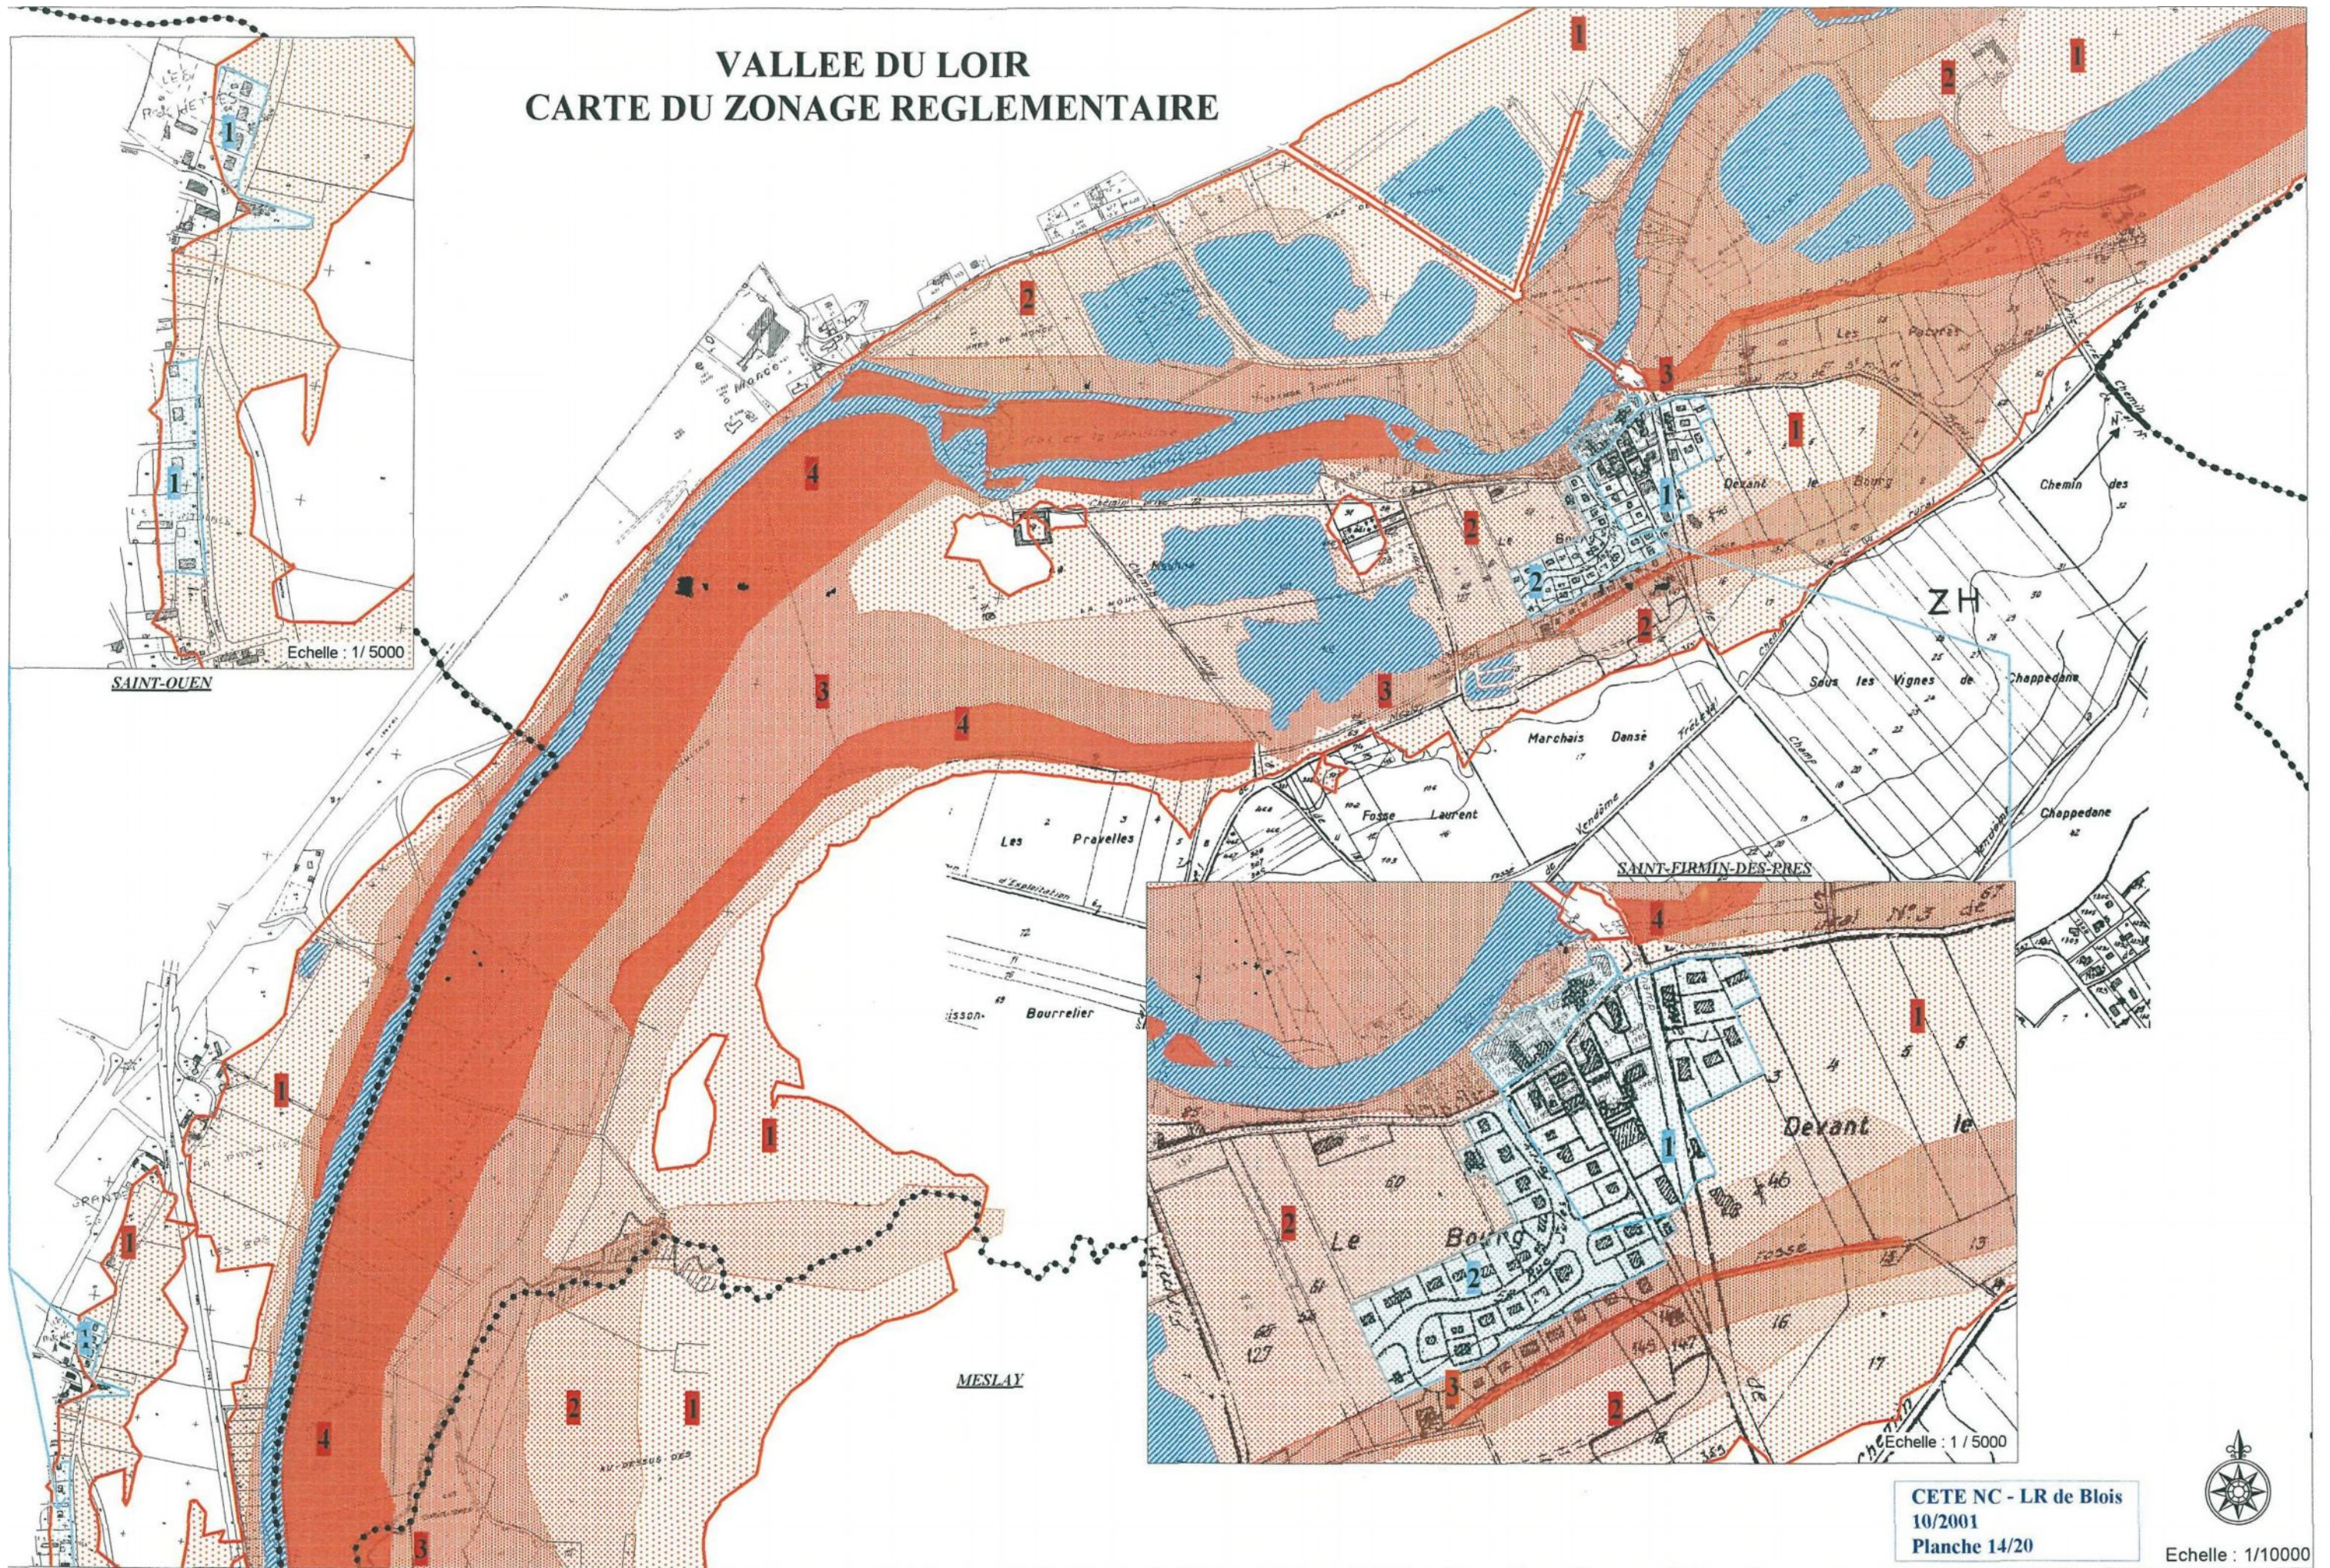

VALLEE DU LOIR CARTE DU ZONAGE REGLEMENTAIRE

CETE NC - LR de Blois
10/2001
Planche 14/20

Echelle : 1/10000