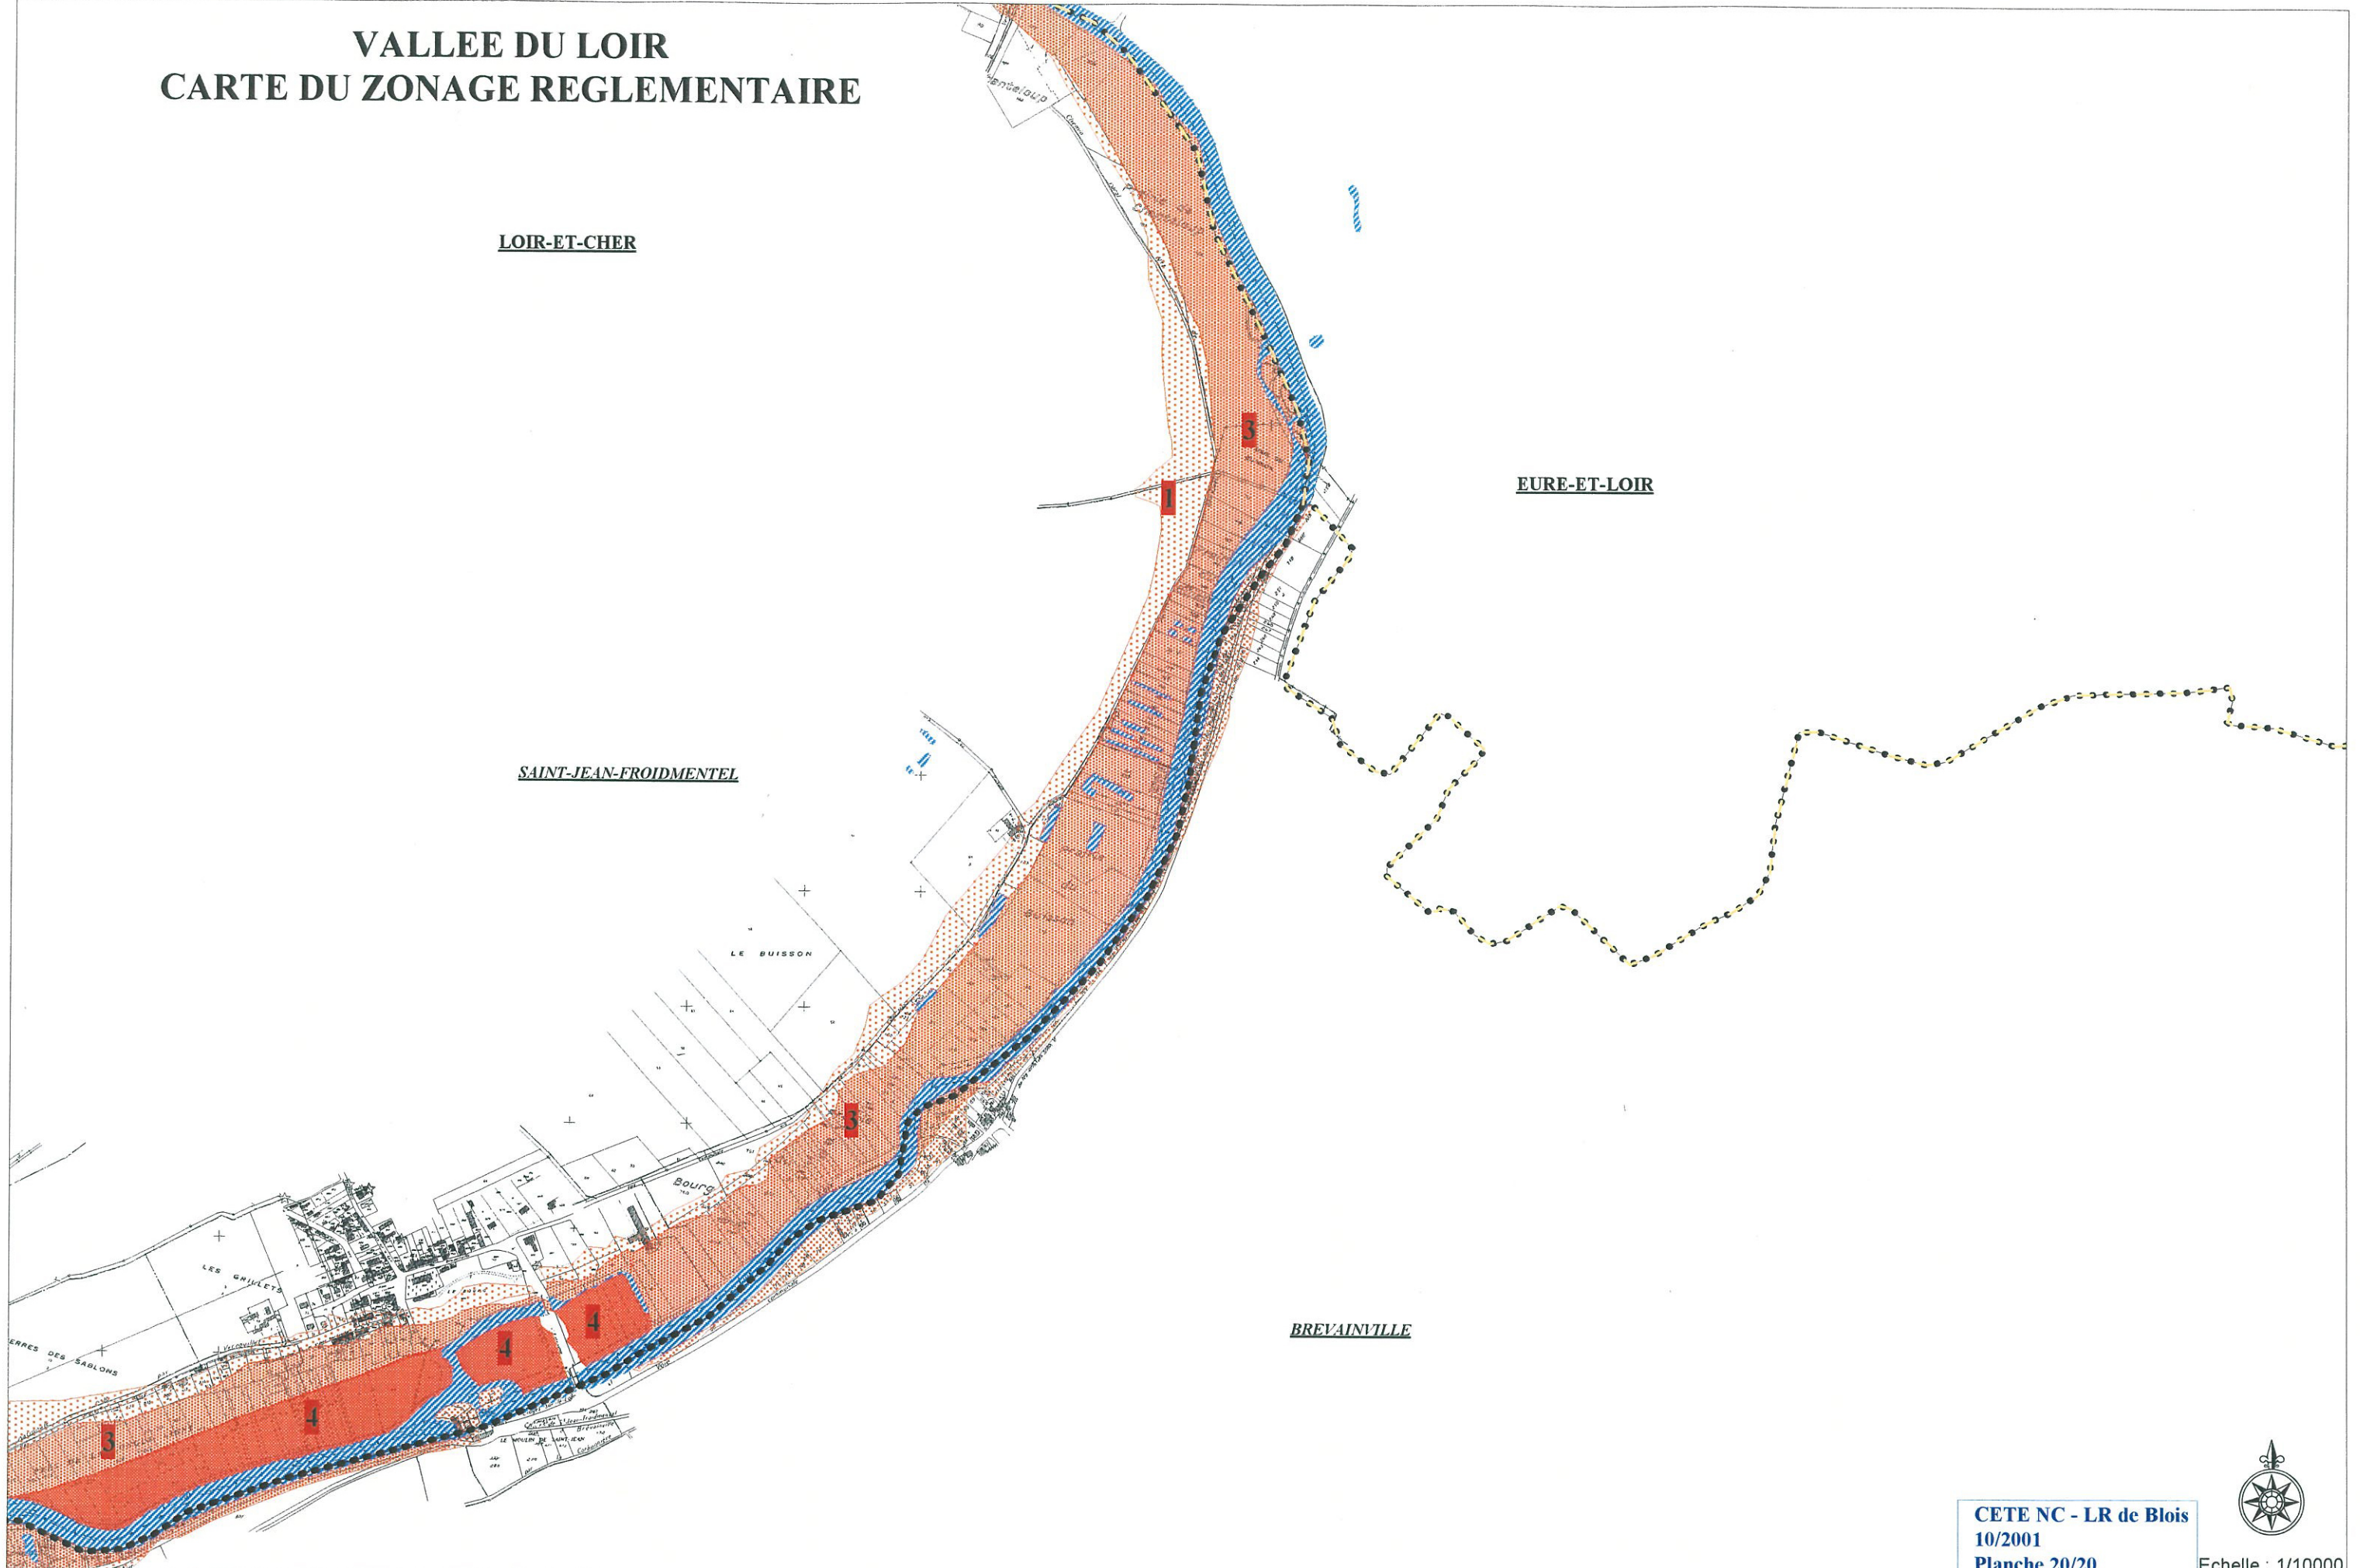

VALLEE DU LOIR CARTE DU ZONAGE REGLEMENTAIRE

LOIR-ET-CHER

EURE-ET-LOIR

SAINT-JEAN-FROIDMENTEL

BREVAINVILLE

CETE NC - LR de Blois
10/2001
Planche 20/20

Echelle : 1/10000