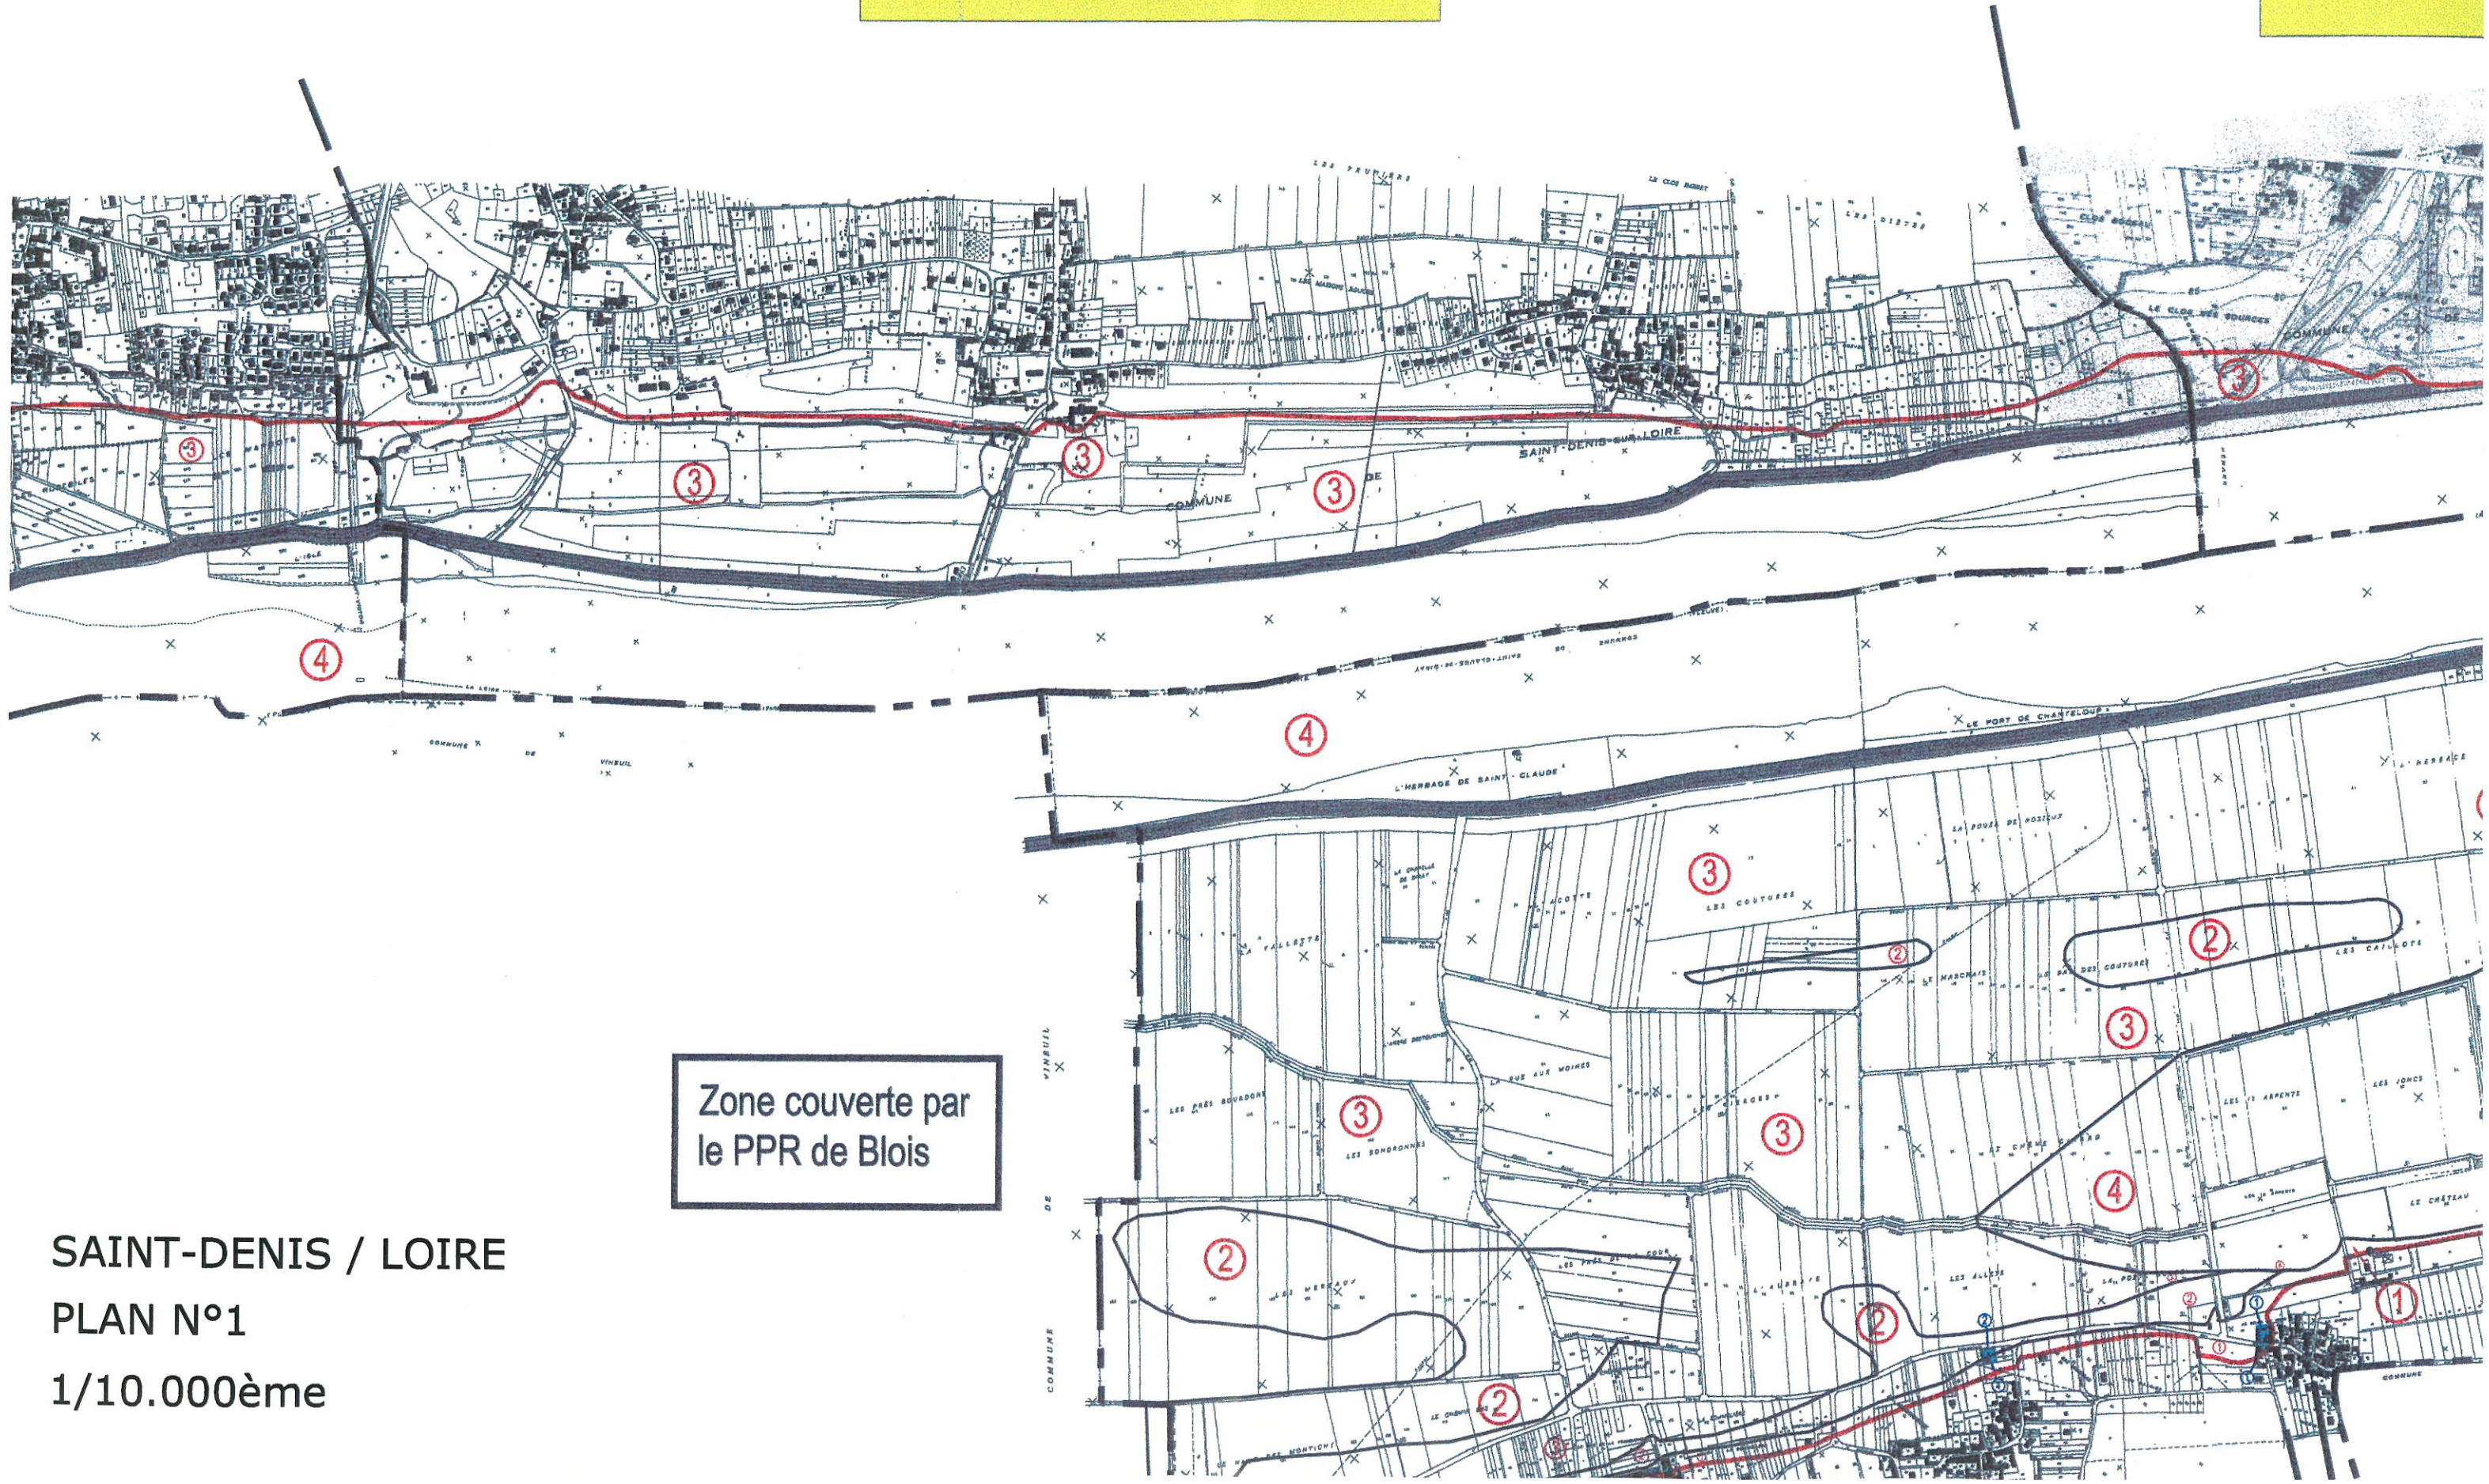

ST DENIS-SUR-LOIRE

MENARS

Zone couverte par
le PPR de Blois

SAINT-DENIS / LOIRE
PLAN N°1
1/10.000ème