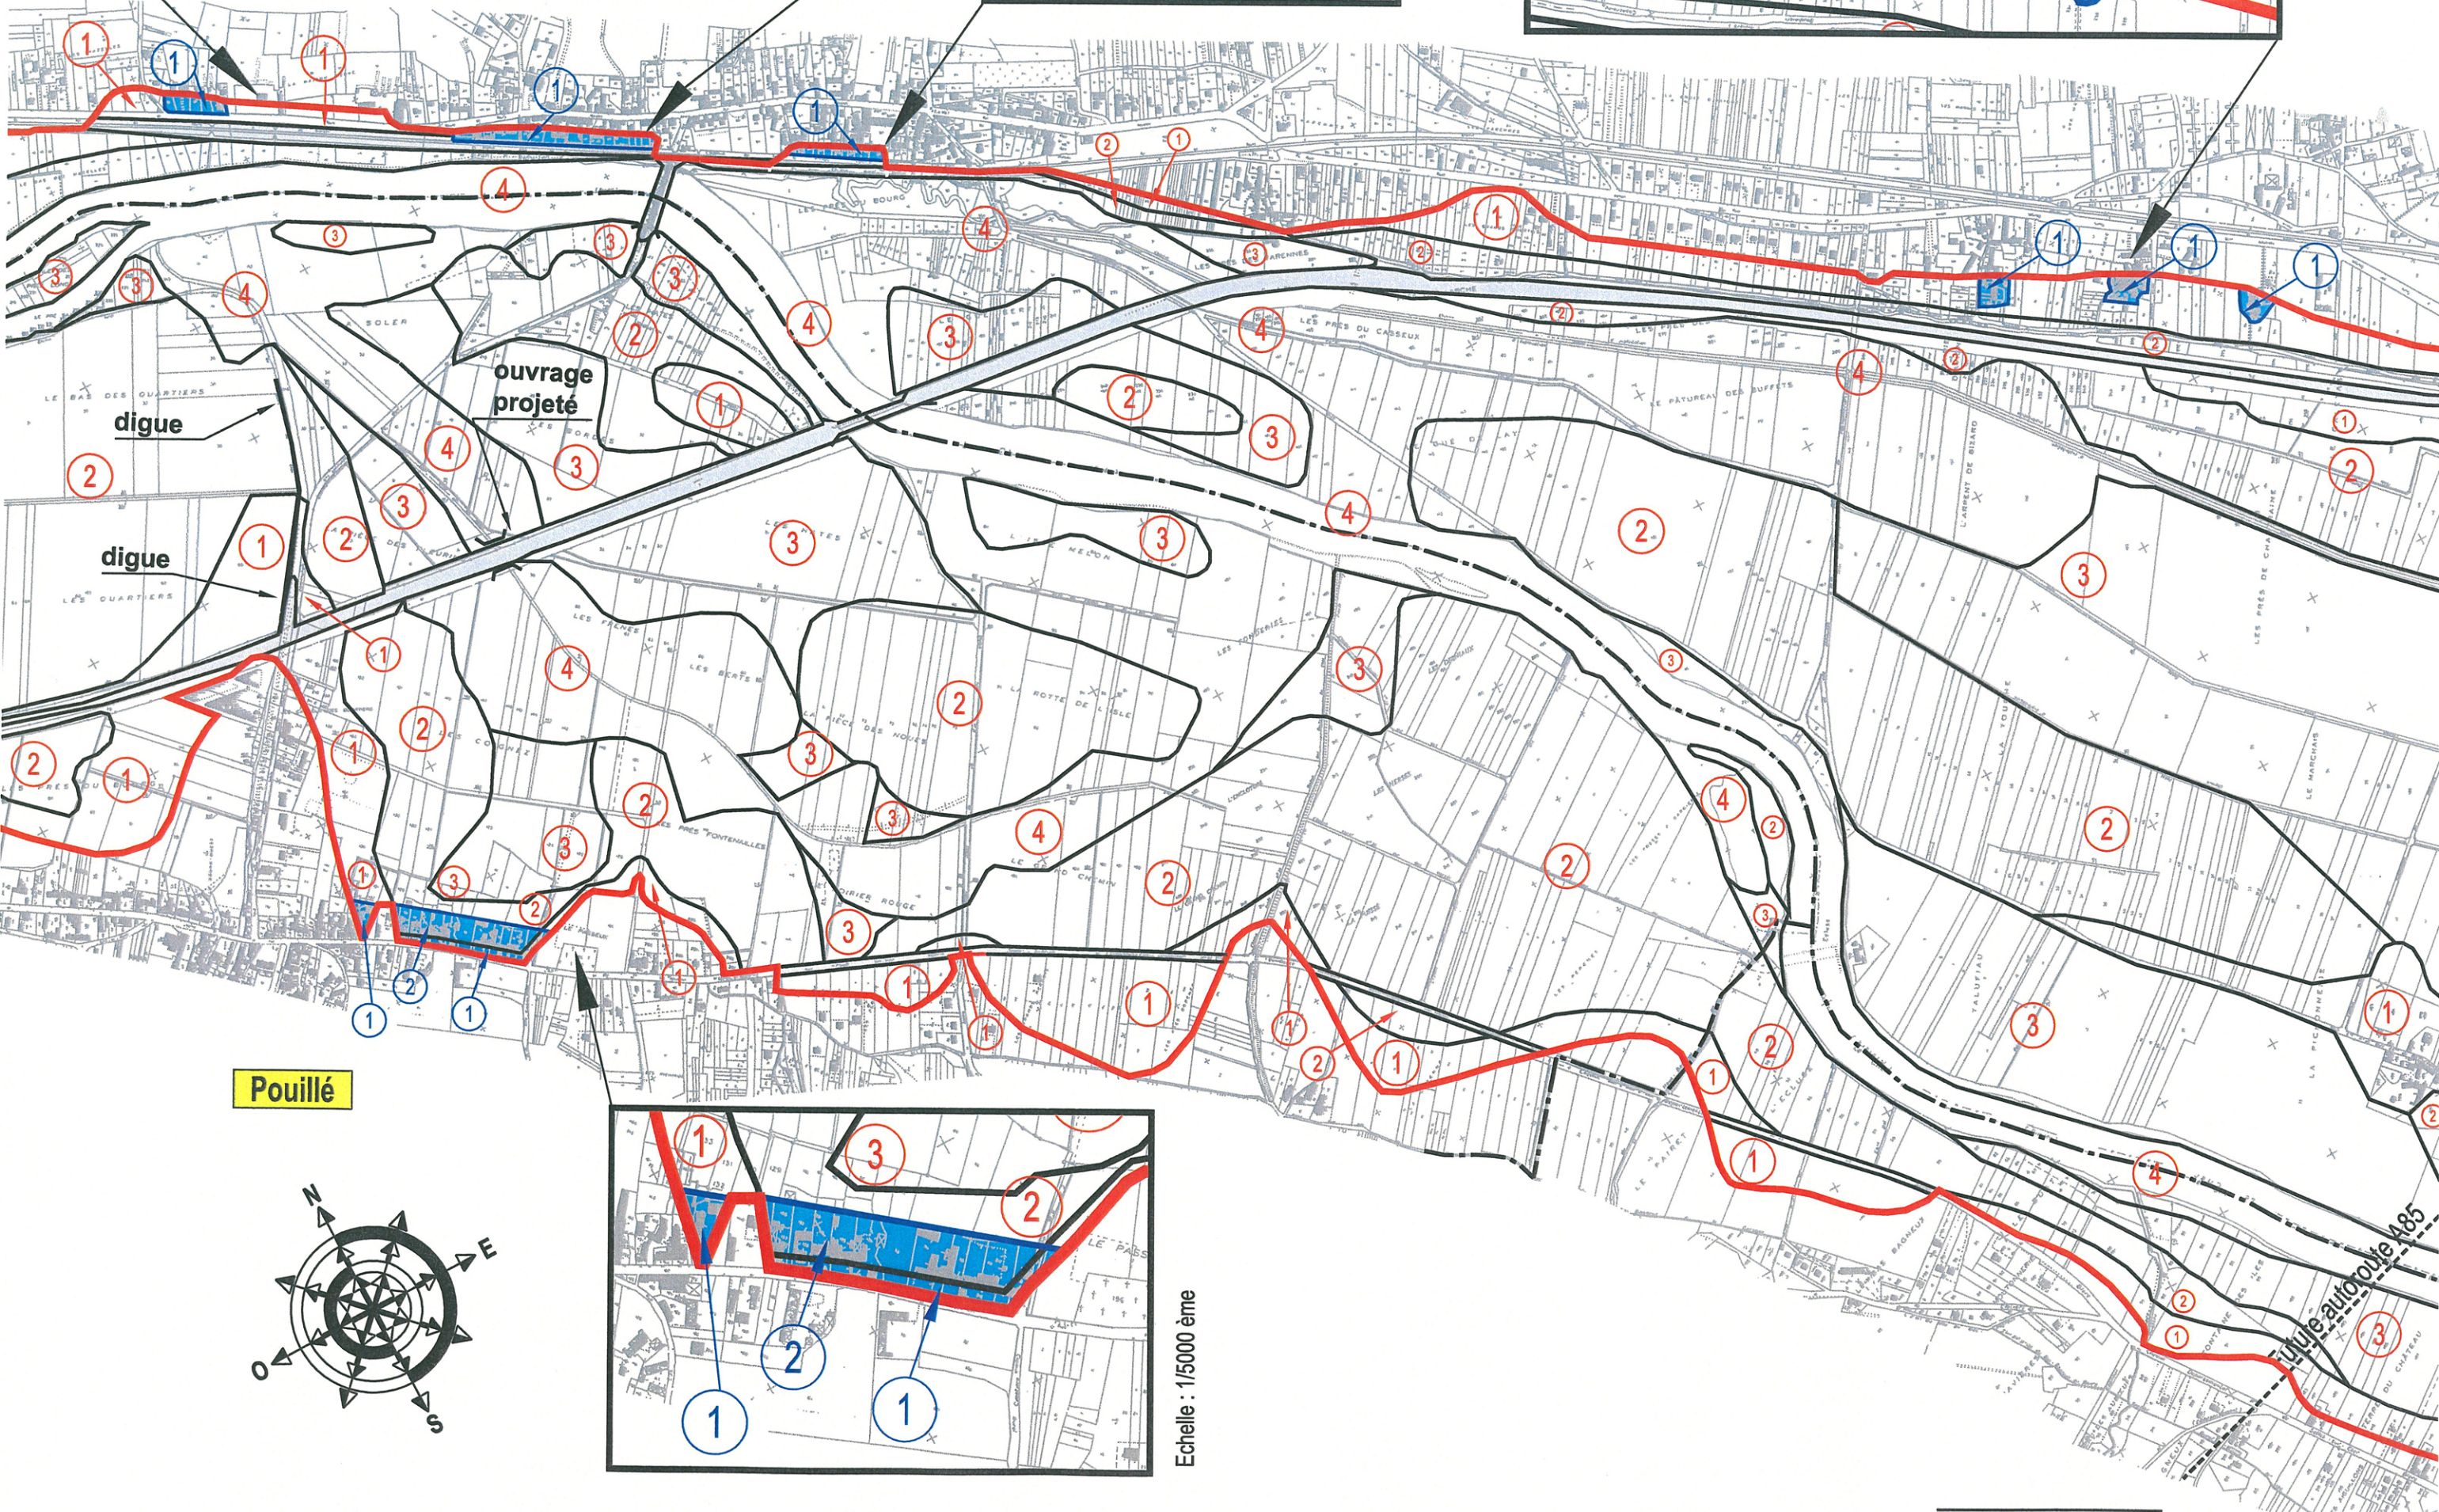

Thésée

5

Pouillé

Echelle : 1/5000 ème