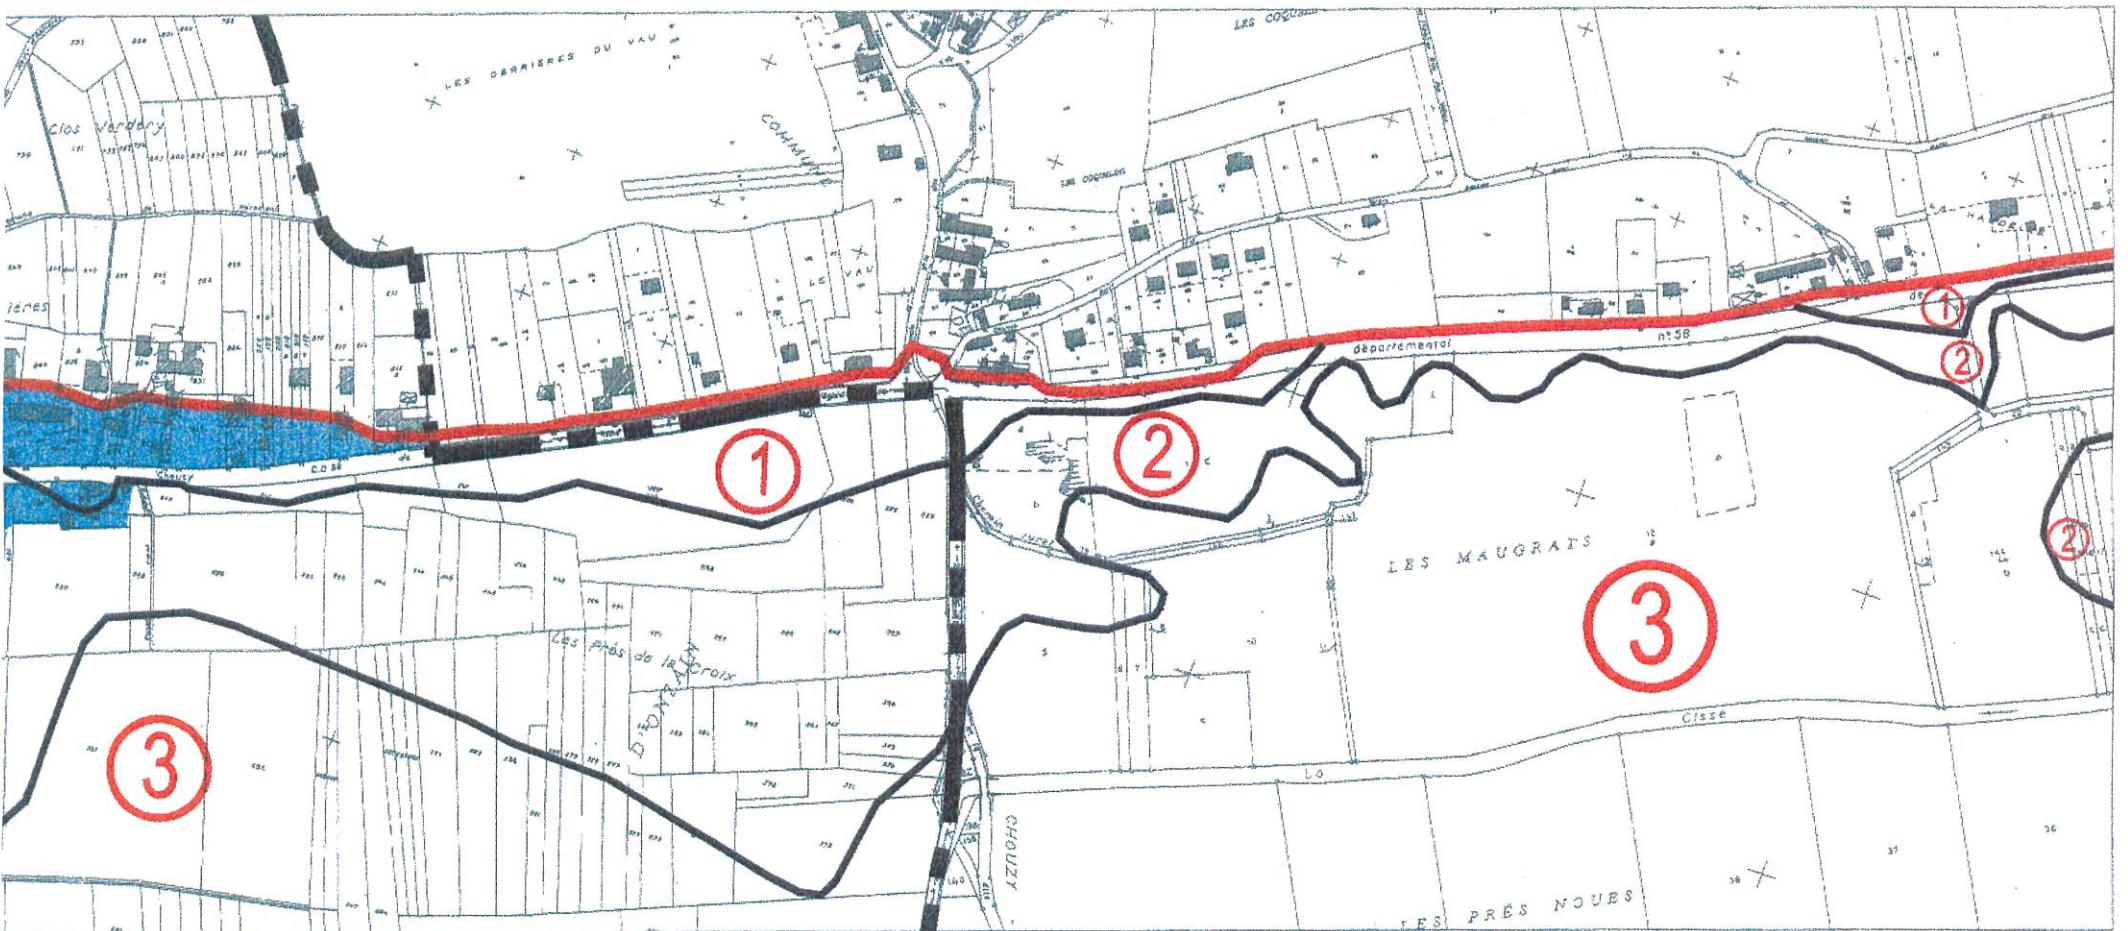

ONZAIN
ZOOM N°5
1/5.000ème

Onzain

Chouzy/Cisse (Le Vau)

Echelle : 1/5.000 ème