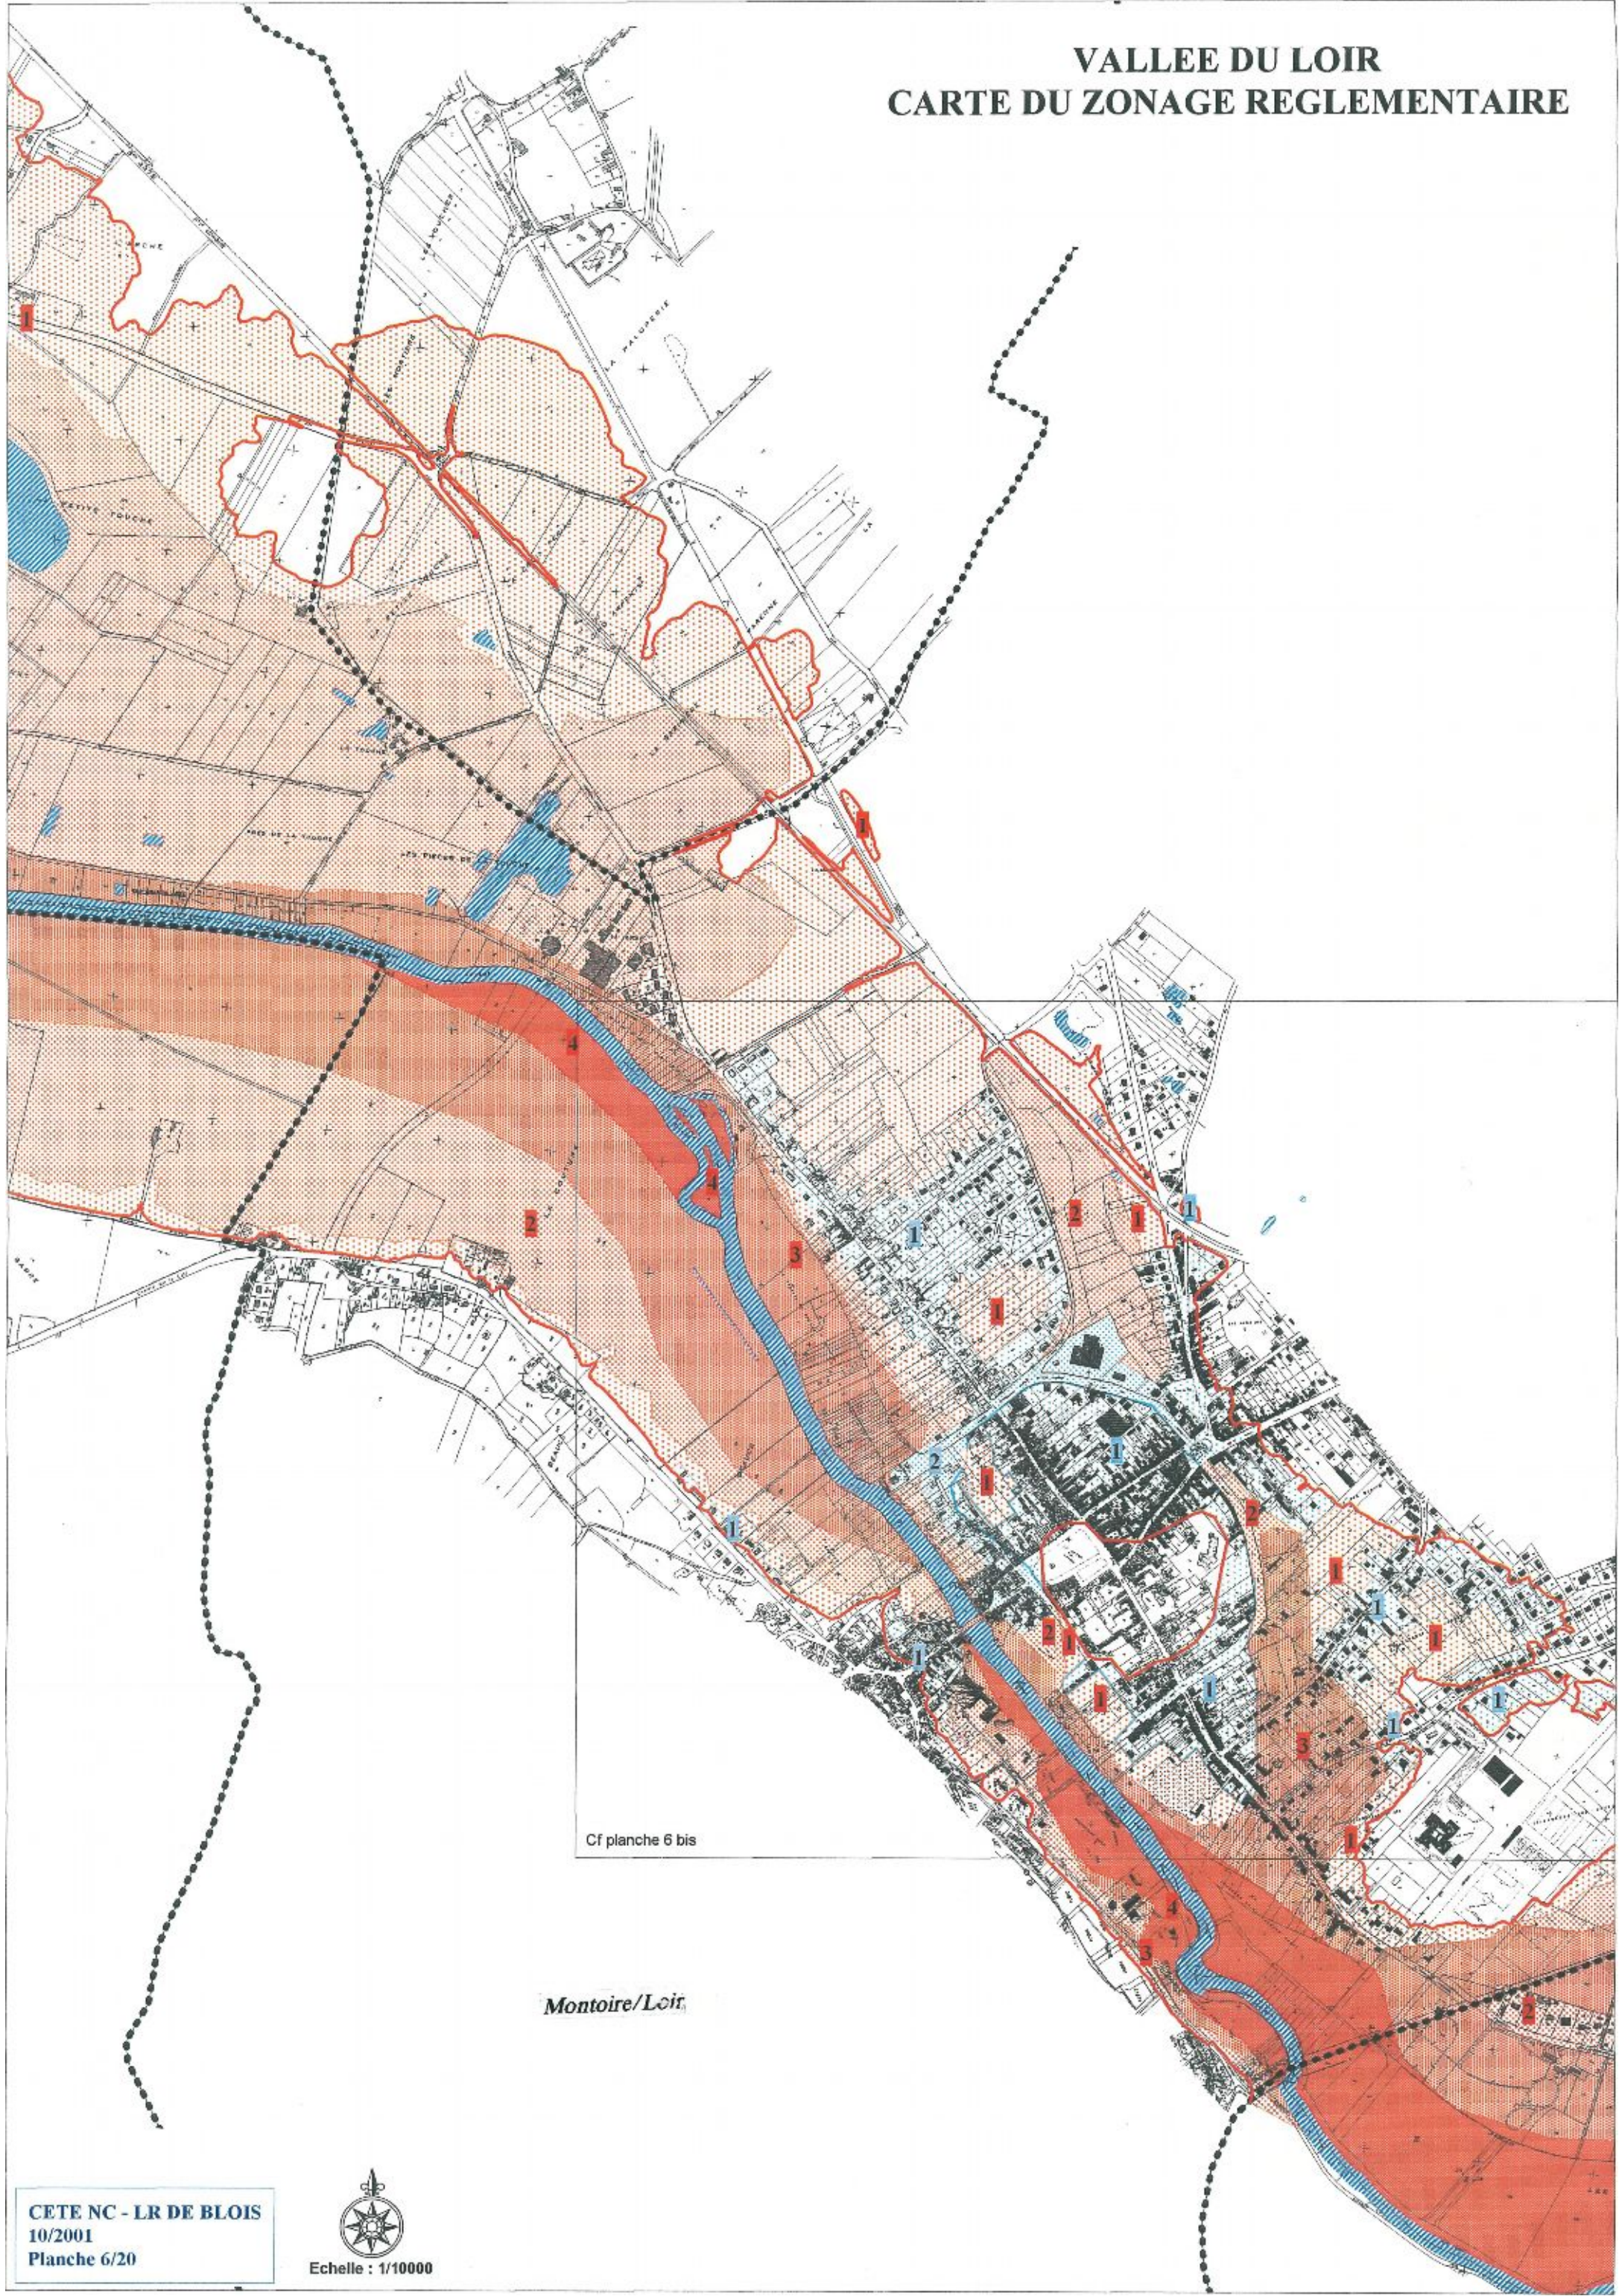

VALLEE DU LOIR CARTE DU ZONAGE REGLEMENTAIRE

Cf planche 6 bis

Montoire/Loir

CETE NC - LR DE BLOIS
10/2001
Planche 6/20

Echelle : 1/10000