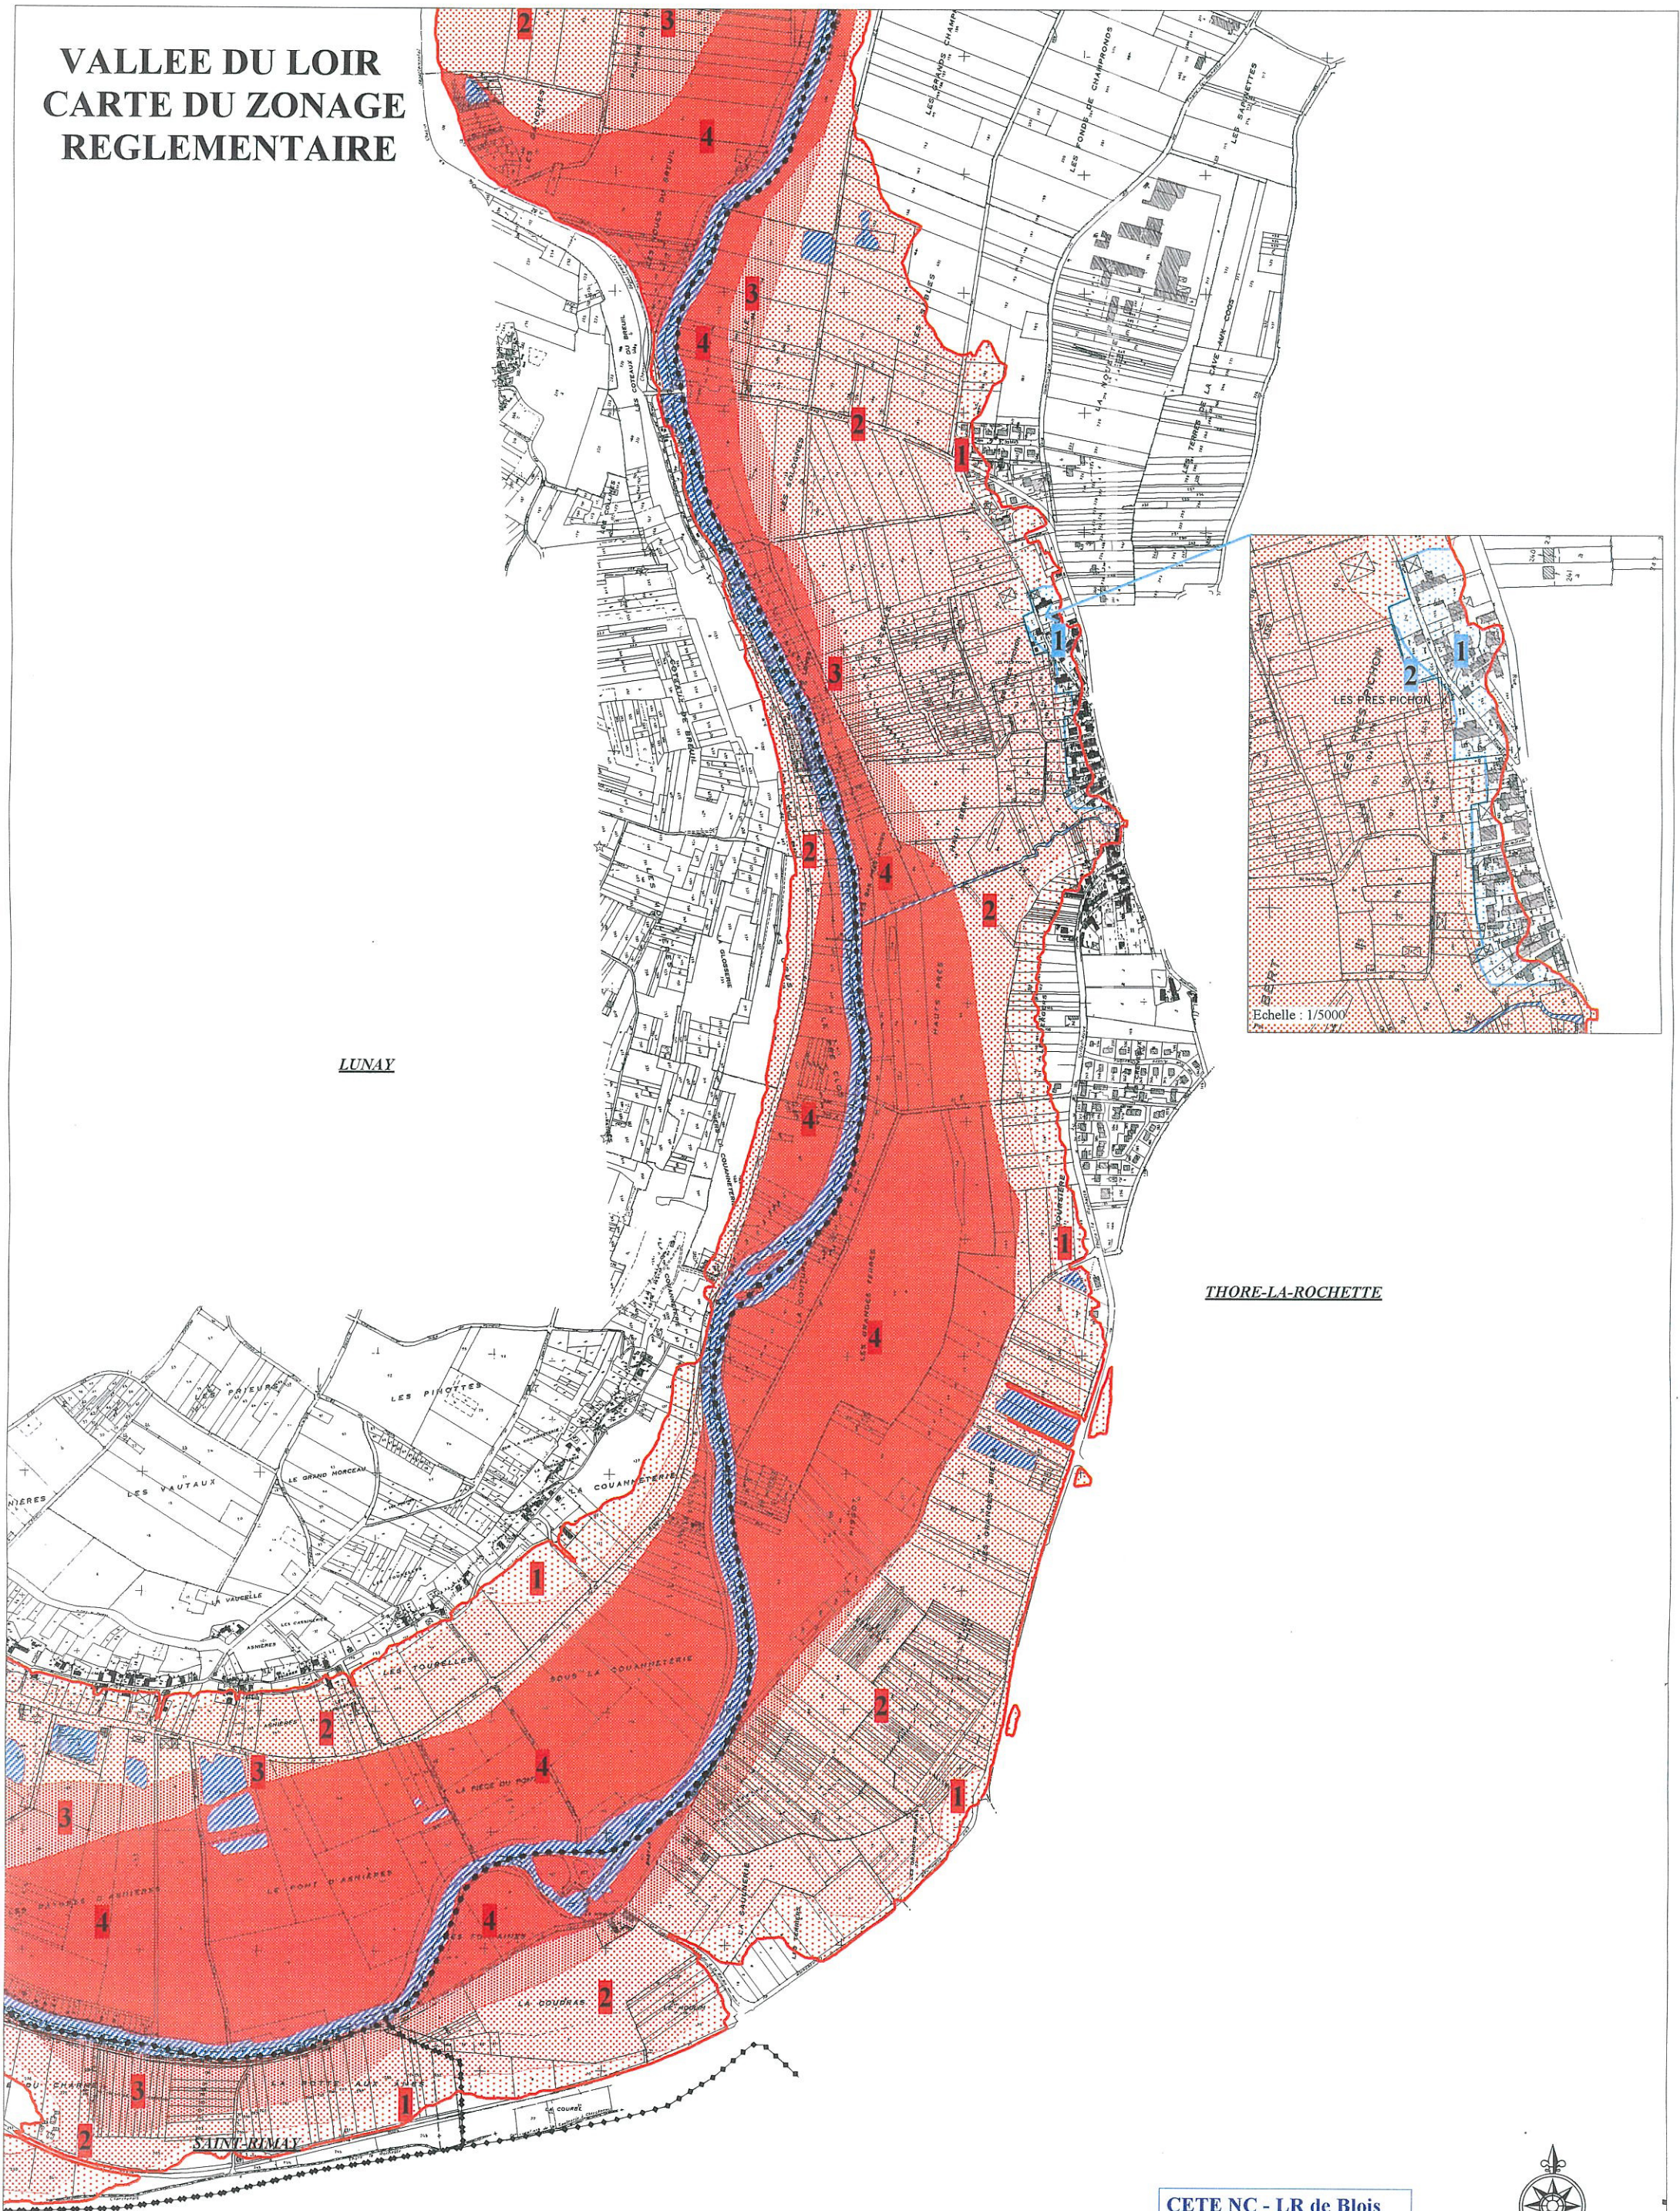

VALLEE DU LOIR CARTE DU ZONAGE REGLEMENTAIRE

LUNAY

THORE-LA-ROCHETTE

Echelle : 1/5000

CETE NC - LR de Blois
10/2001
Planche 9/20

ECHELLE : 1/10000