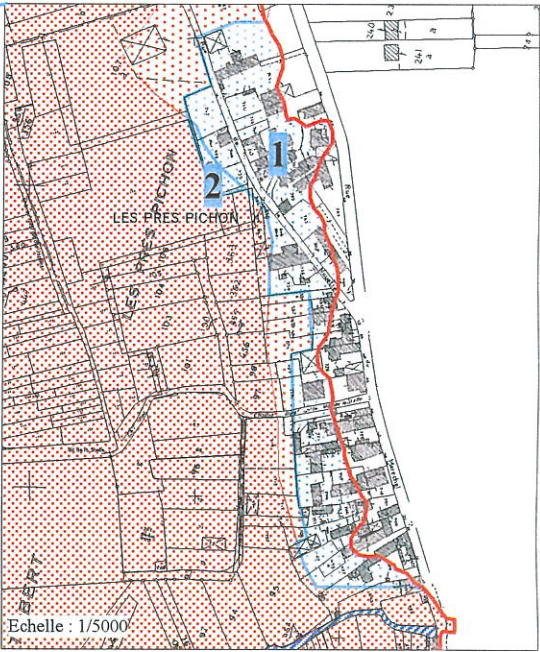

VALLEE DU LOIR CARTE DU ZONAGE REGLEMENTAIRE

LUNAY

THORE-LA-ROCHETTE

Echelle : 1/5000

CETE NC - LR de Blois
10/2001
Planche 9/20

ECHELLE : 1/10000