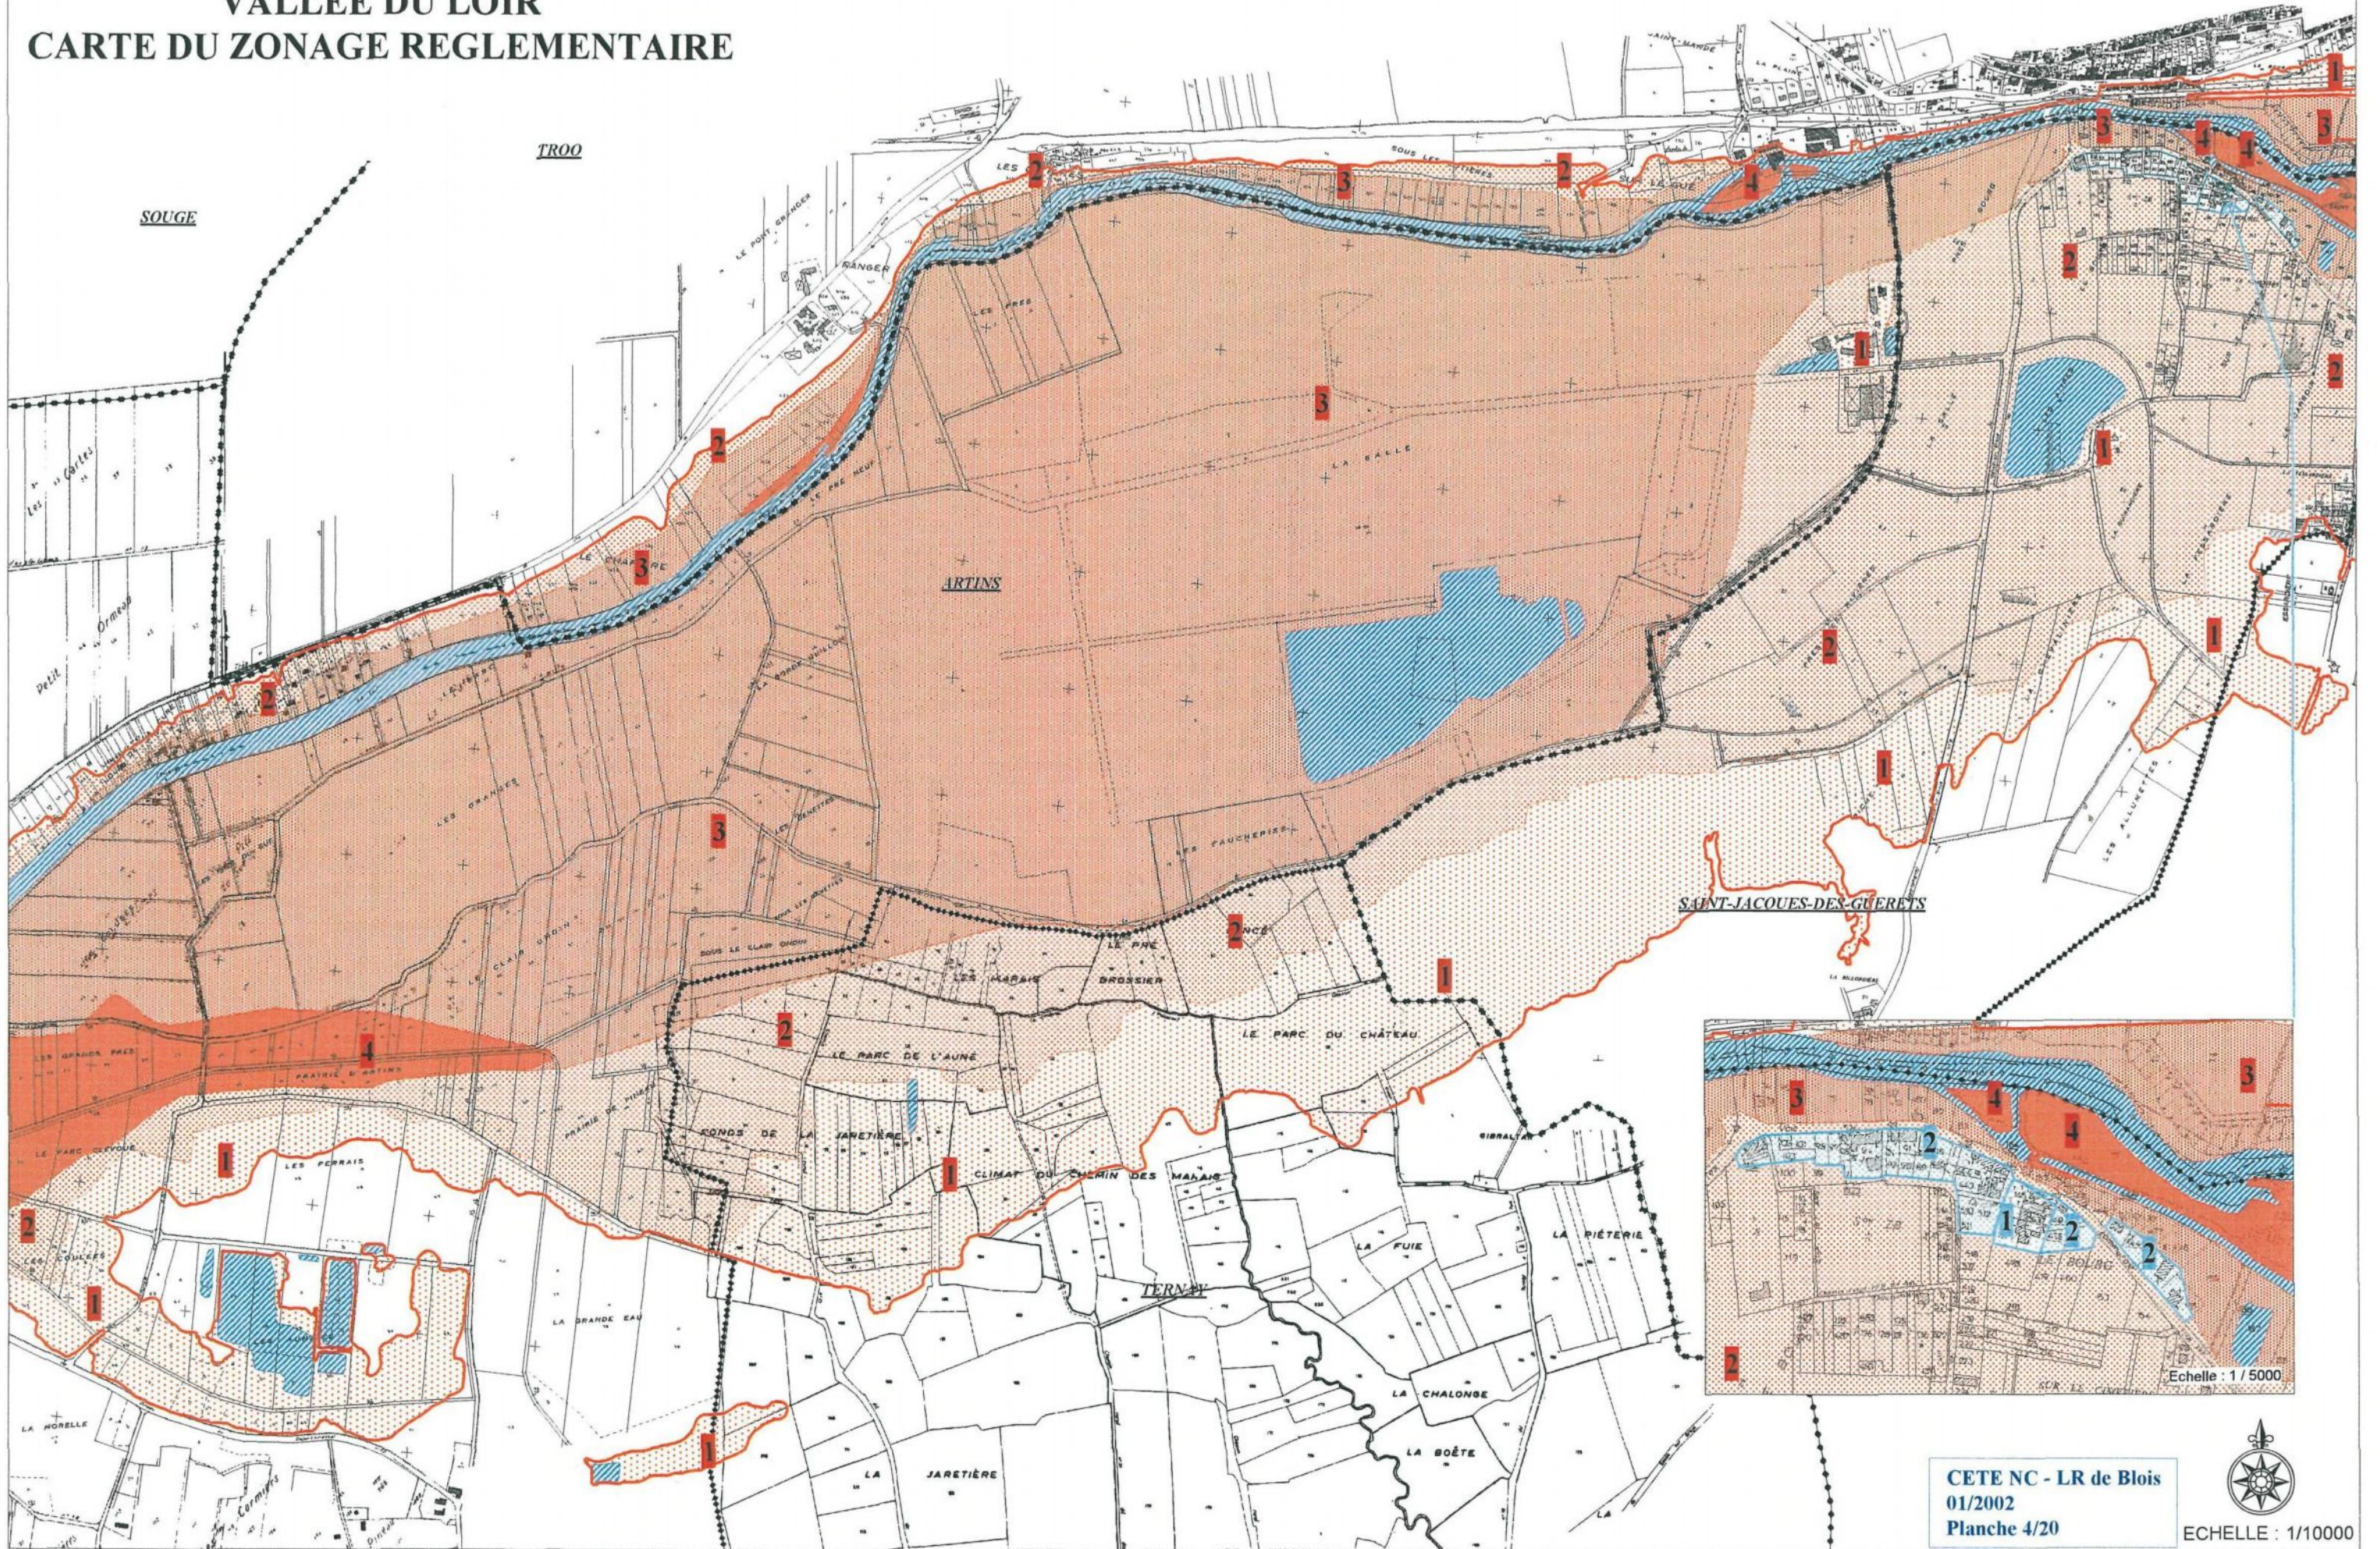

VALLEE DU LOIR

CARTE DU ZONAGE REGLEMENTAIRE

CETE NC - LR de Blois
01/2002
Planche 4/20

ECHELLE : 1/10000