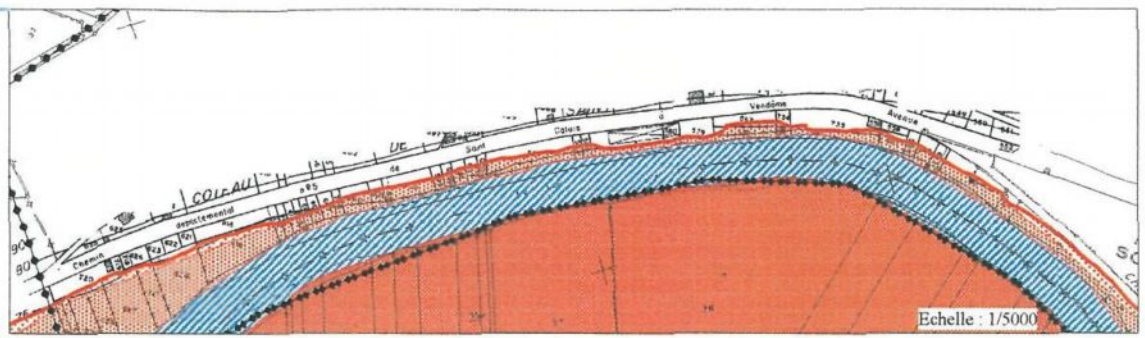

VALLEE DU LOIR CARTE DU ZONAGE REGLEMENTAIRE

MAZANGE

VILLIERS-SUR-LOIR

THORE-LA-ROCHETTE

LUNAY

Echelle : 1/10000

Echelle : 1/5000

Echelle : 1/5000