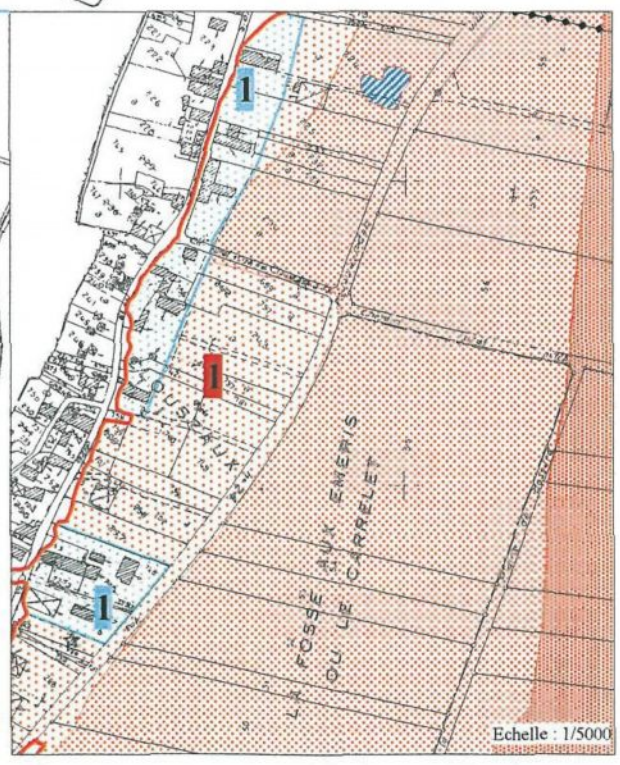

VALLEE DU LOIR CARTE DU ZONAGE REGLEMENTAIRE

MAZANGE

VILLIERS-SUR-LOIR

THORE-LA-ROCHETTE

LUNAY

Echelle : 1/10000

Echelle : 1/5000

Echelle : 1/5000