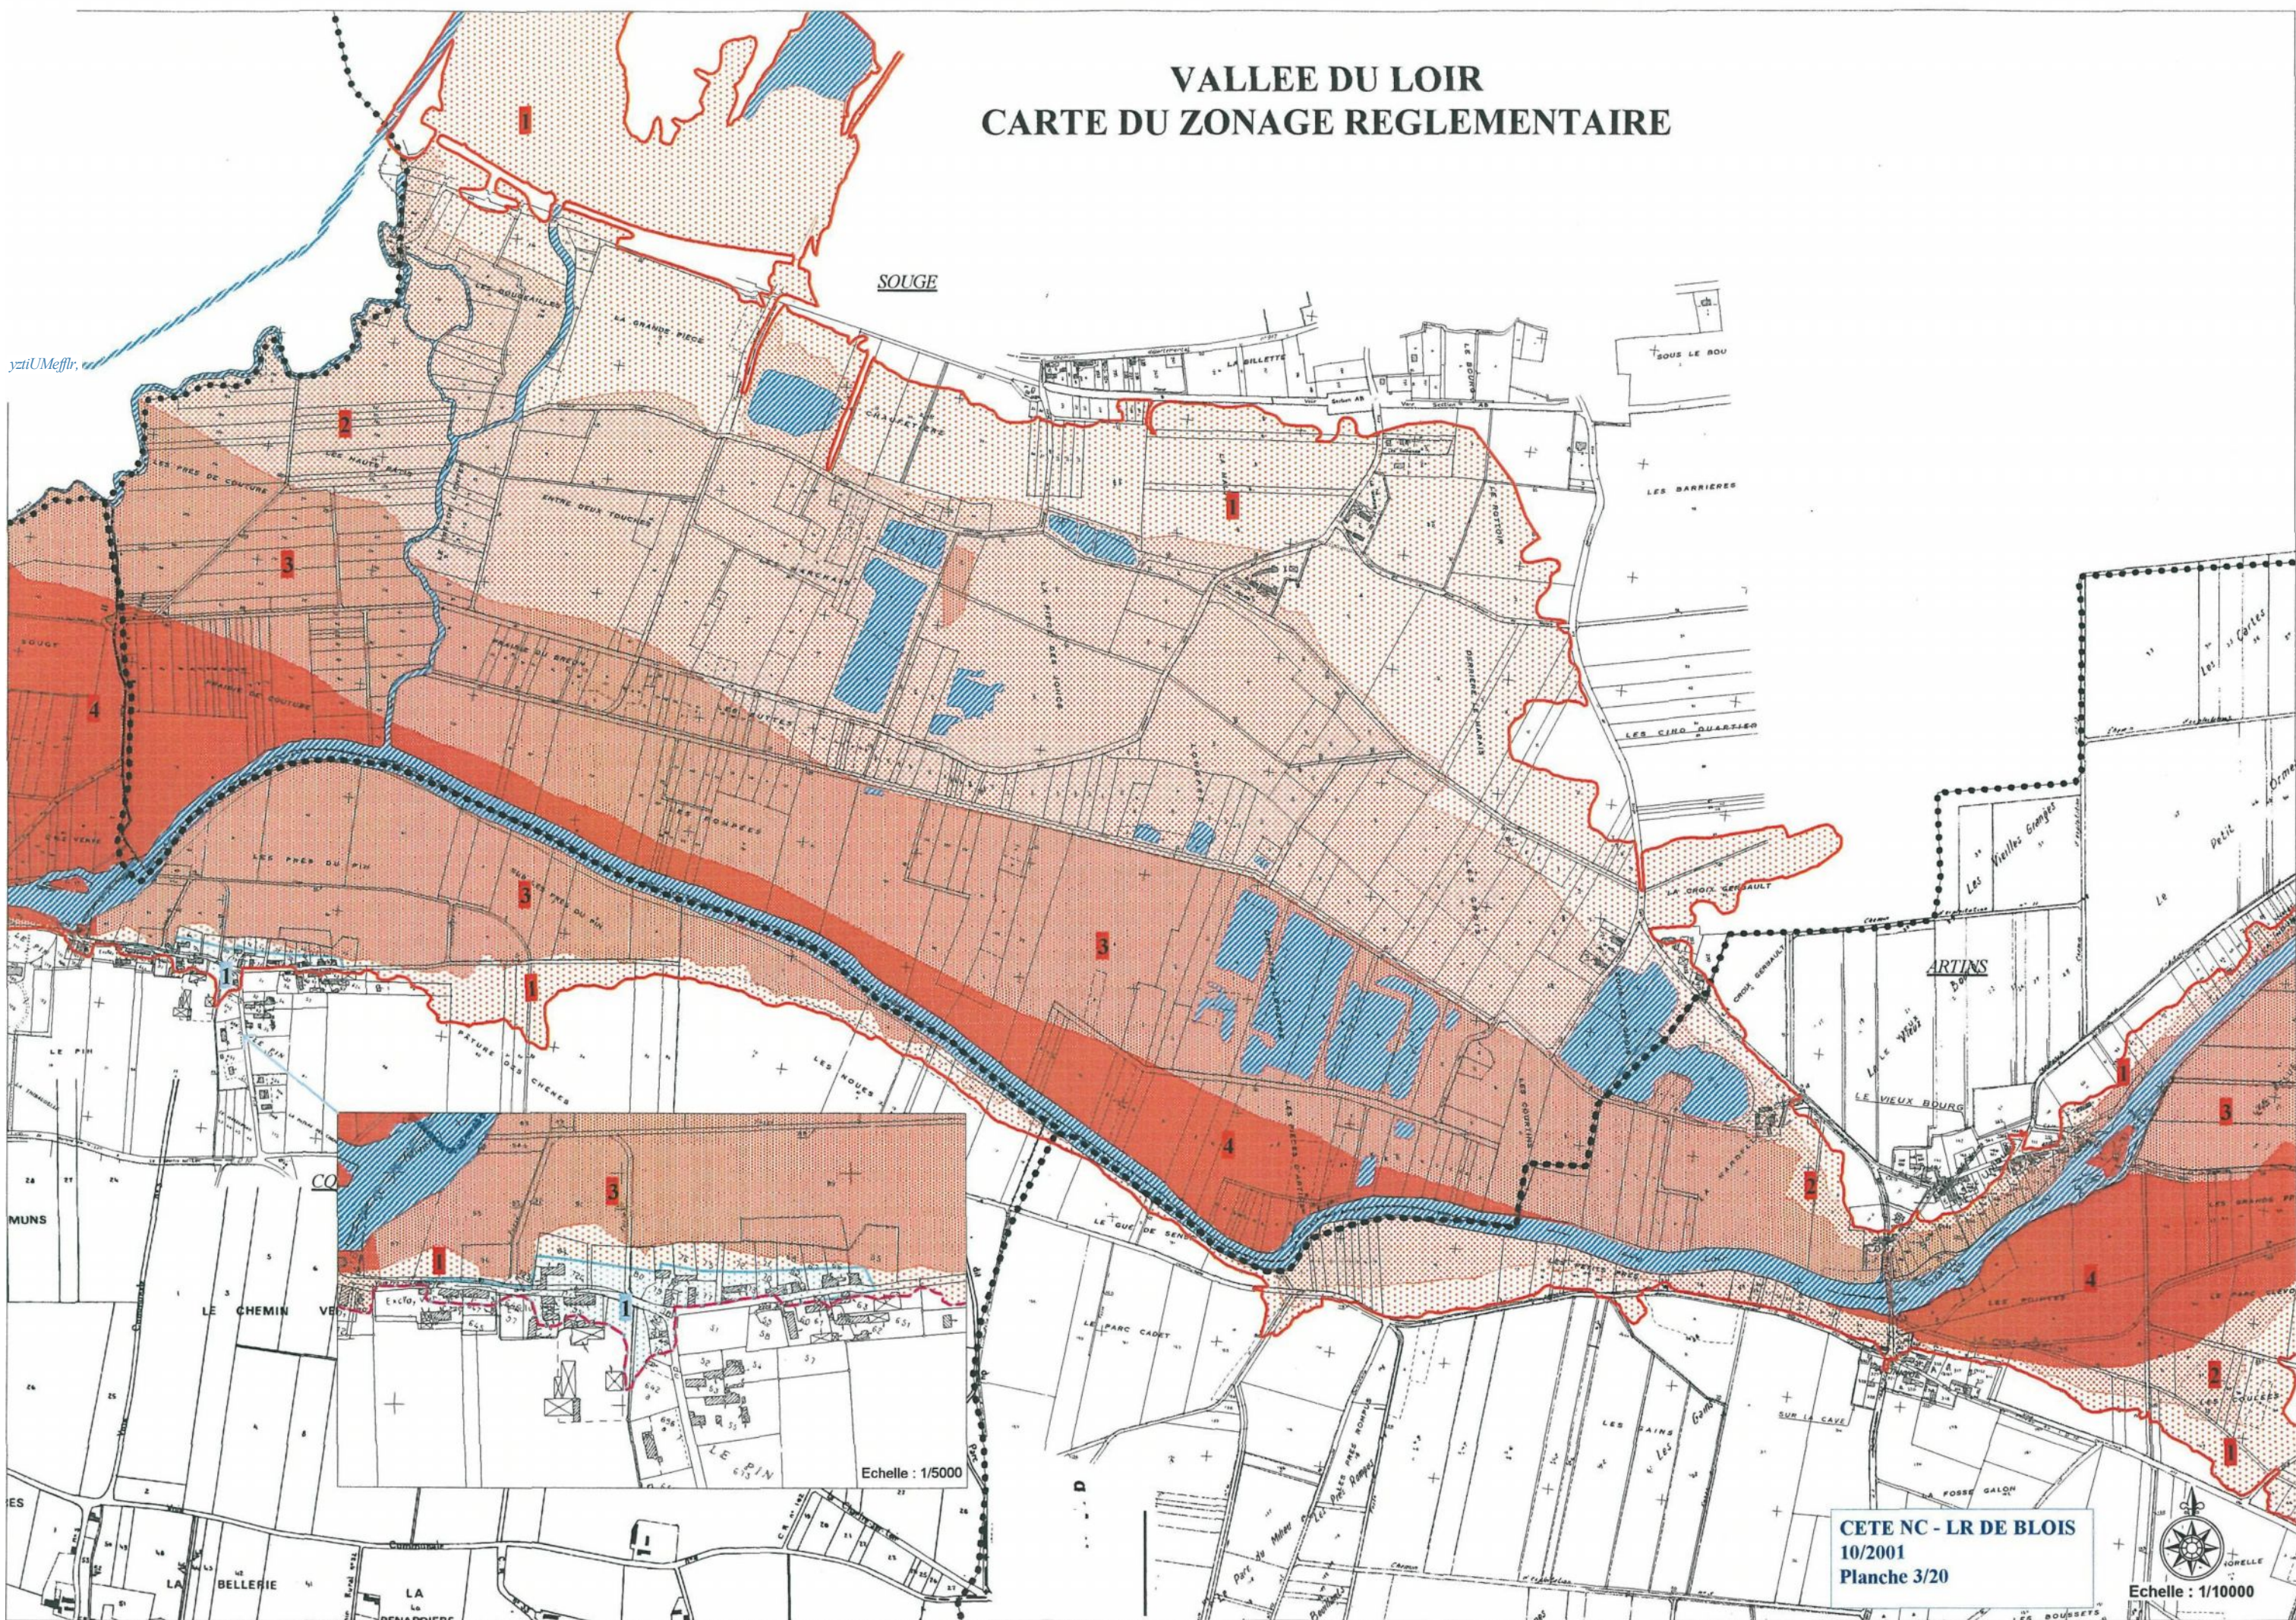

VALLEE DU LOIR CARTE DU ZONAGE REGLEMENTAIRE

yztiUMefflr

SOUGE

Echelle : 1/5000

CETE NC - LR DE BLOIS
10/2001
Planche 3/20

Echelle : 1/10000