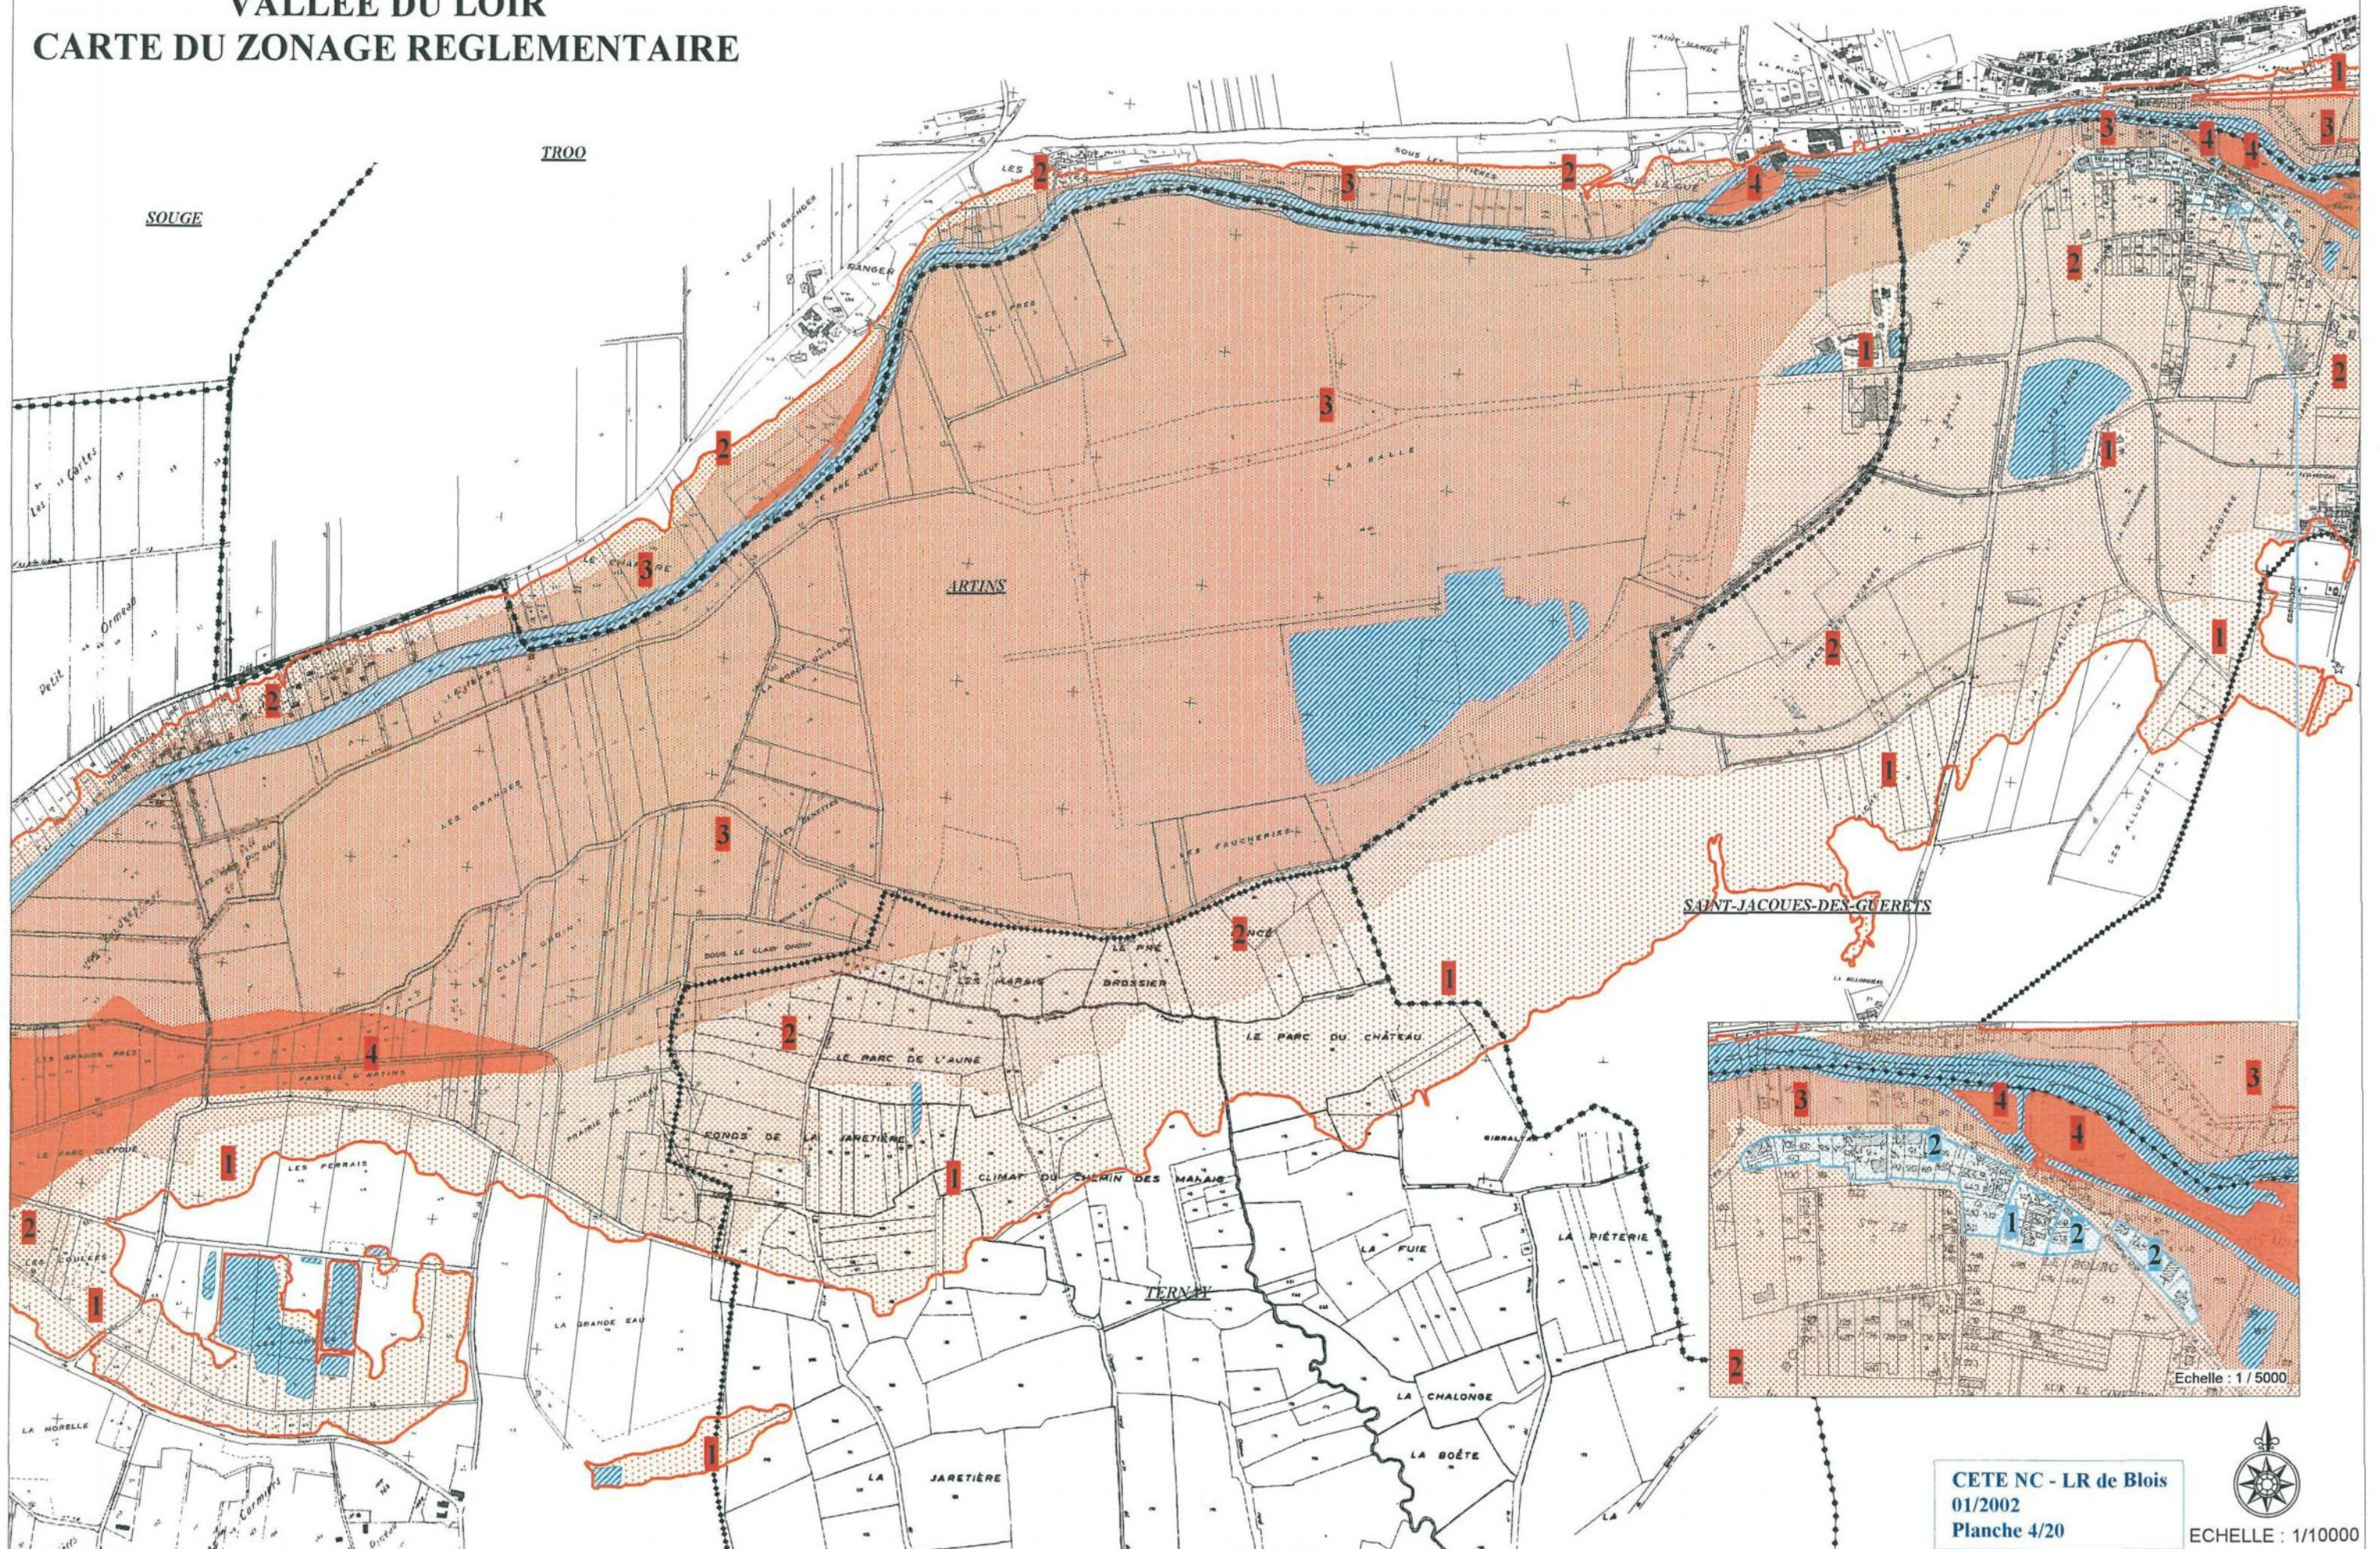

VALLEE DU LOIR

CARTE DU ZONAGE REGLEMENTAIRE

CETE NC - LR de Blois
01/2002
Planche 4/20