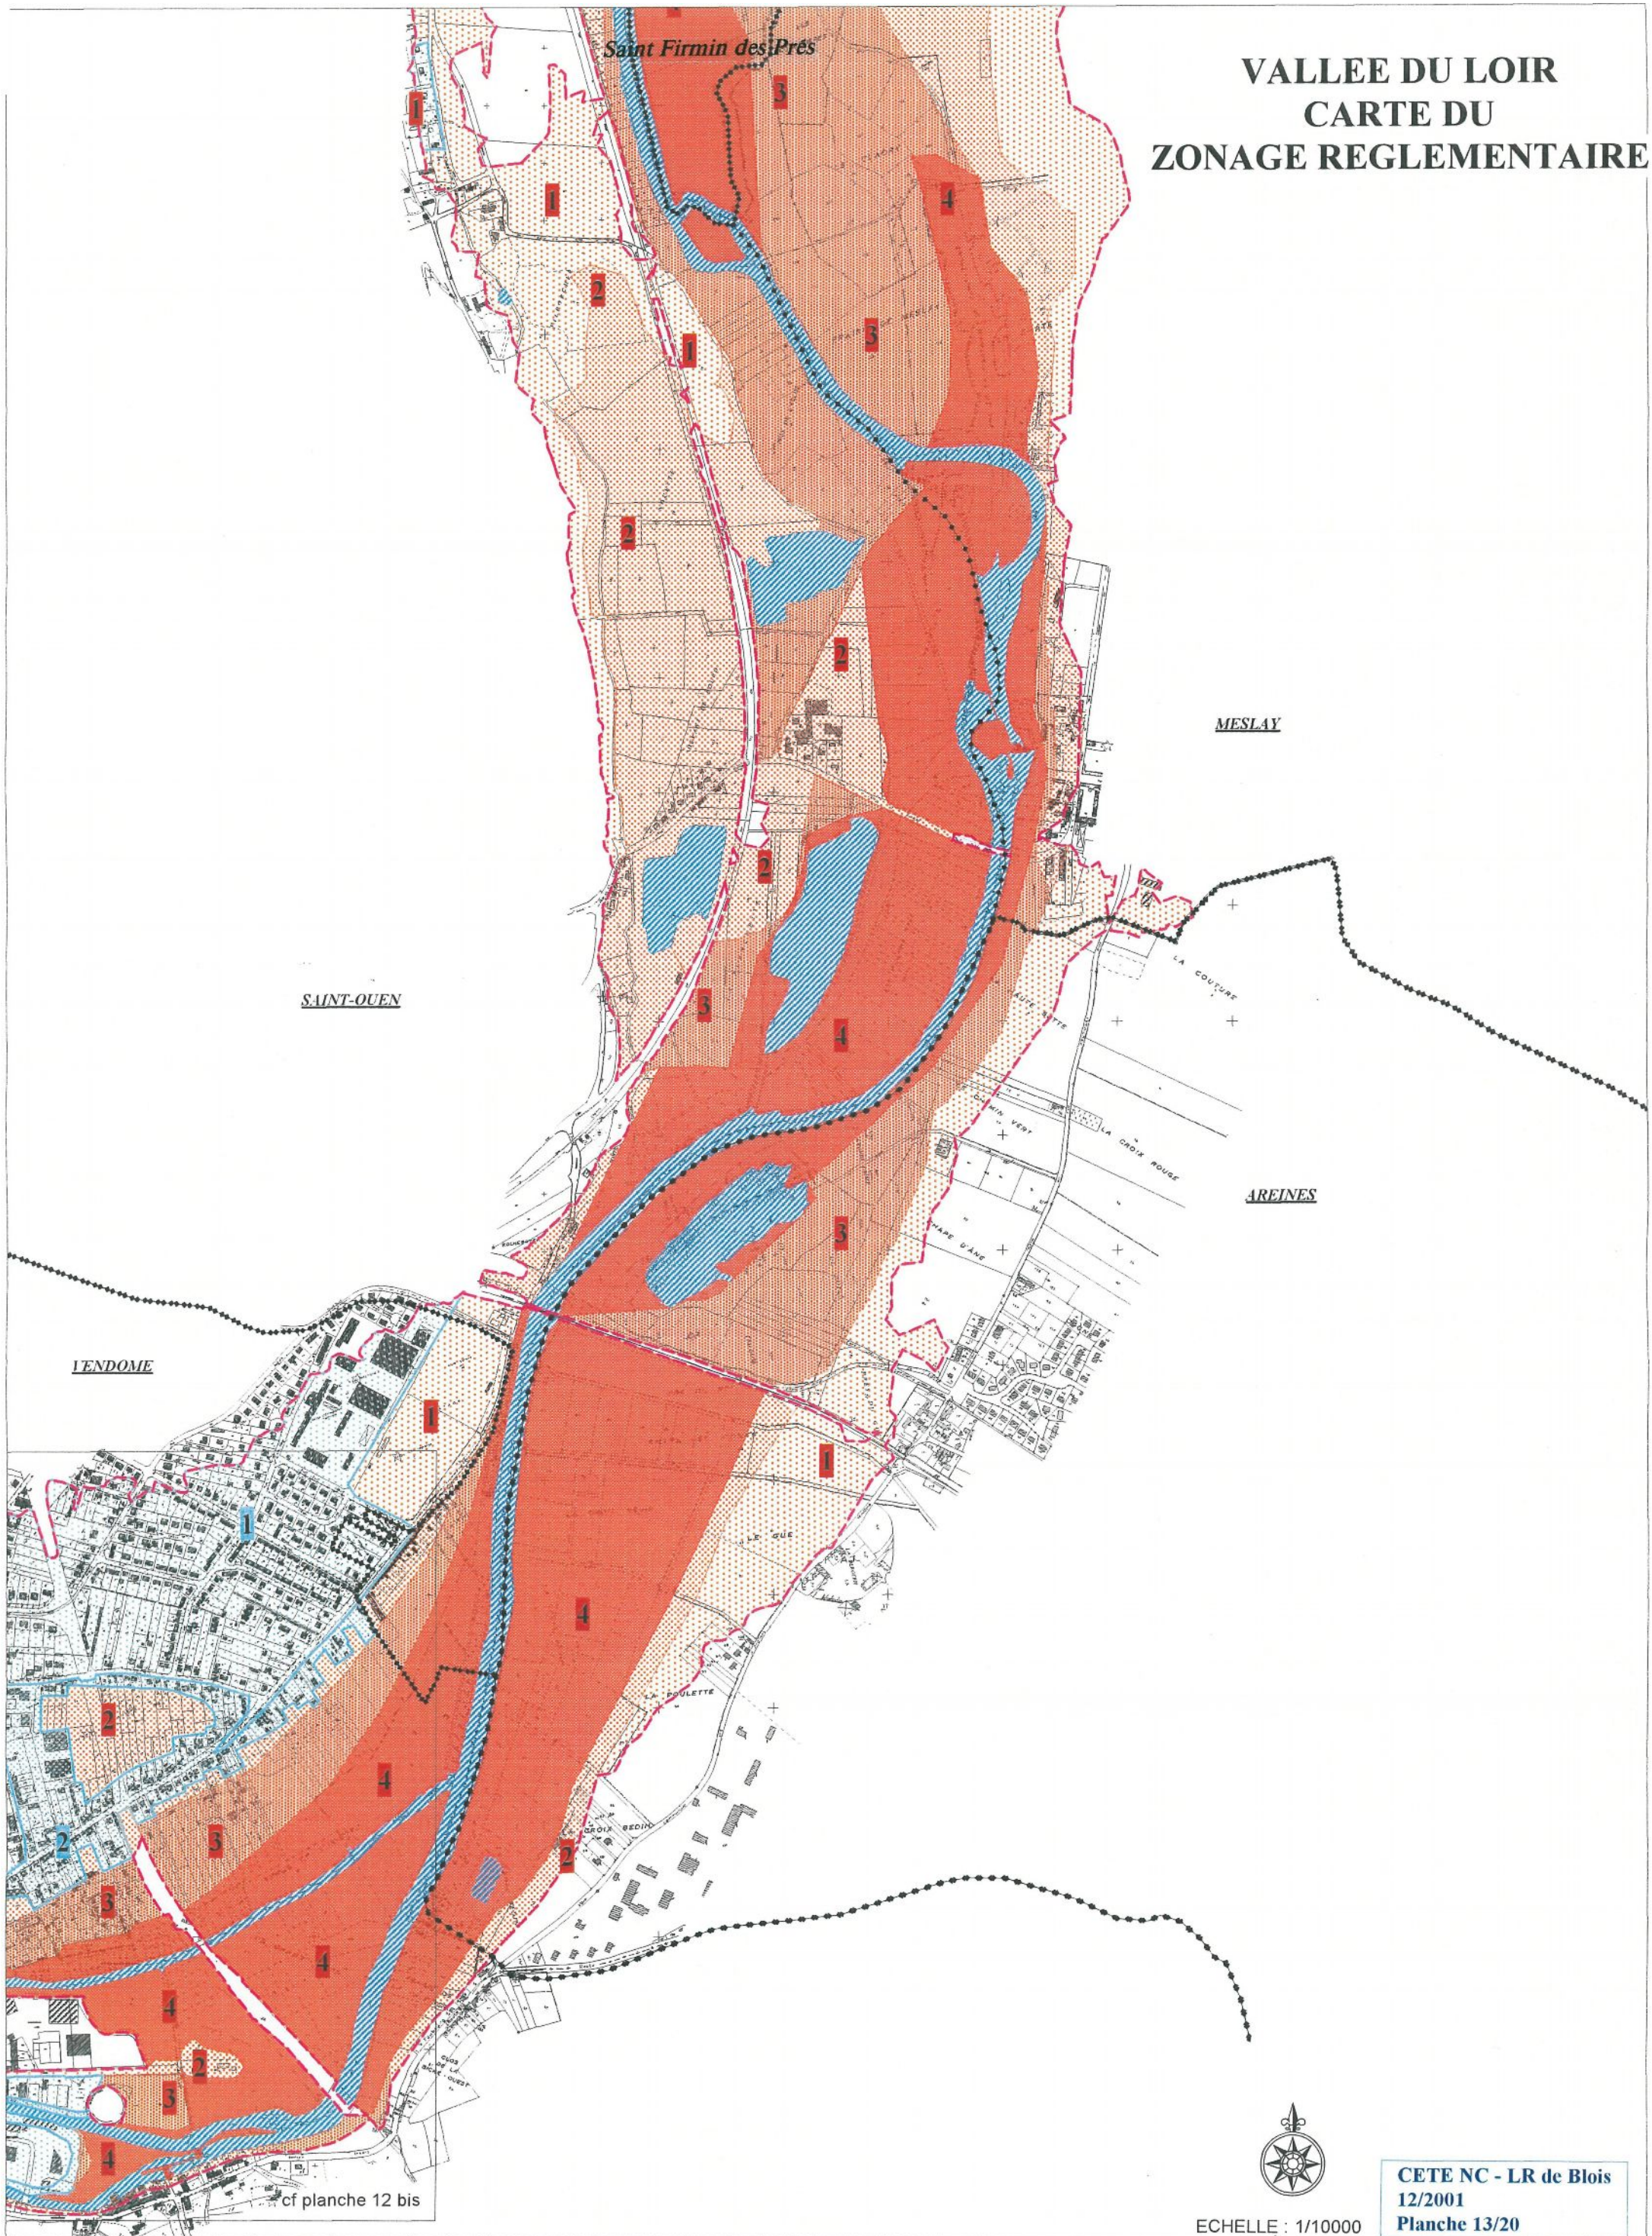

VALLEE DU LOIR CARTE DU ZONAGE REGLEMENTAIRE

SAINT-OUEN

MESLAY

AREINES

L'ENDOME

cf planche 12 bis

ECHELLE : 1/10000

CETE NC - LR de Blois
12/2001
Planche 13/20