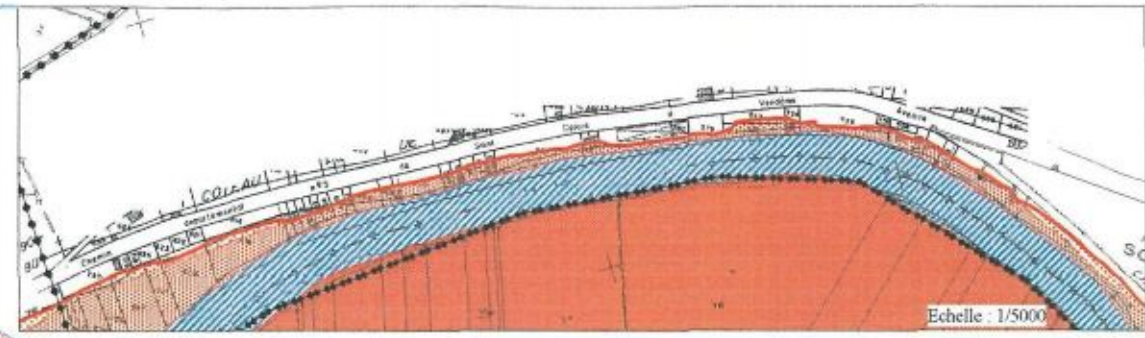

VALLEE DU LOIR CARTE DU ZONAGE REGLEMENTAIRE

MAZANGE

VILLIERS-SUR-LOIR

THORE-LA-ROCHETTE

LUNAY

Echelle: 1/10000

Echelle: 1/5000

Echelle: 1/5000