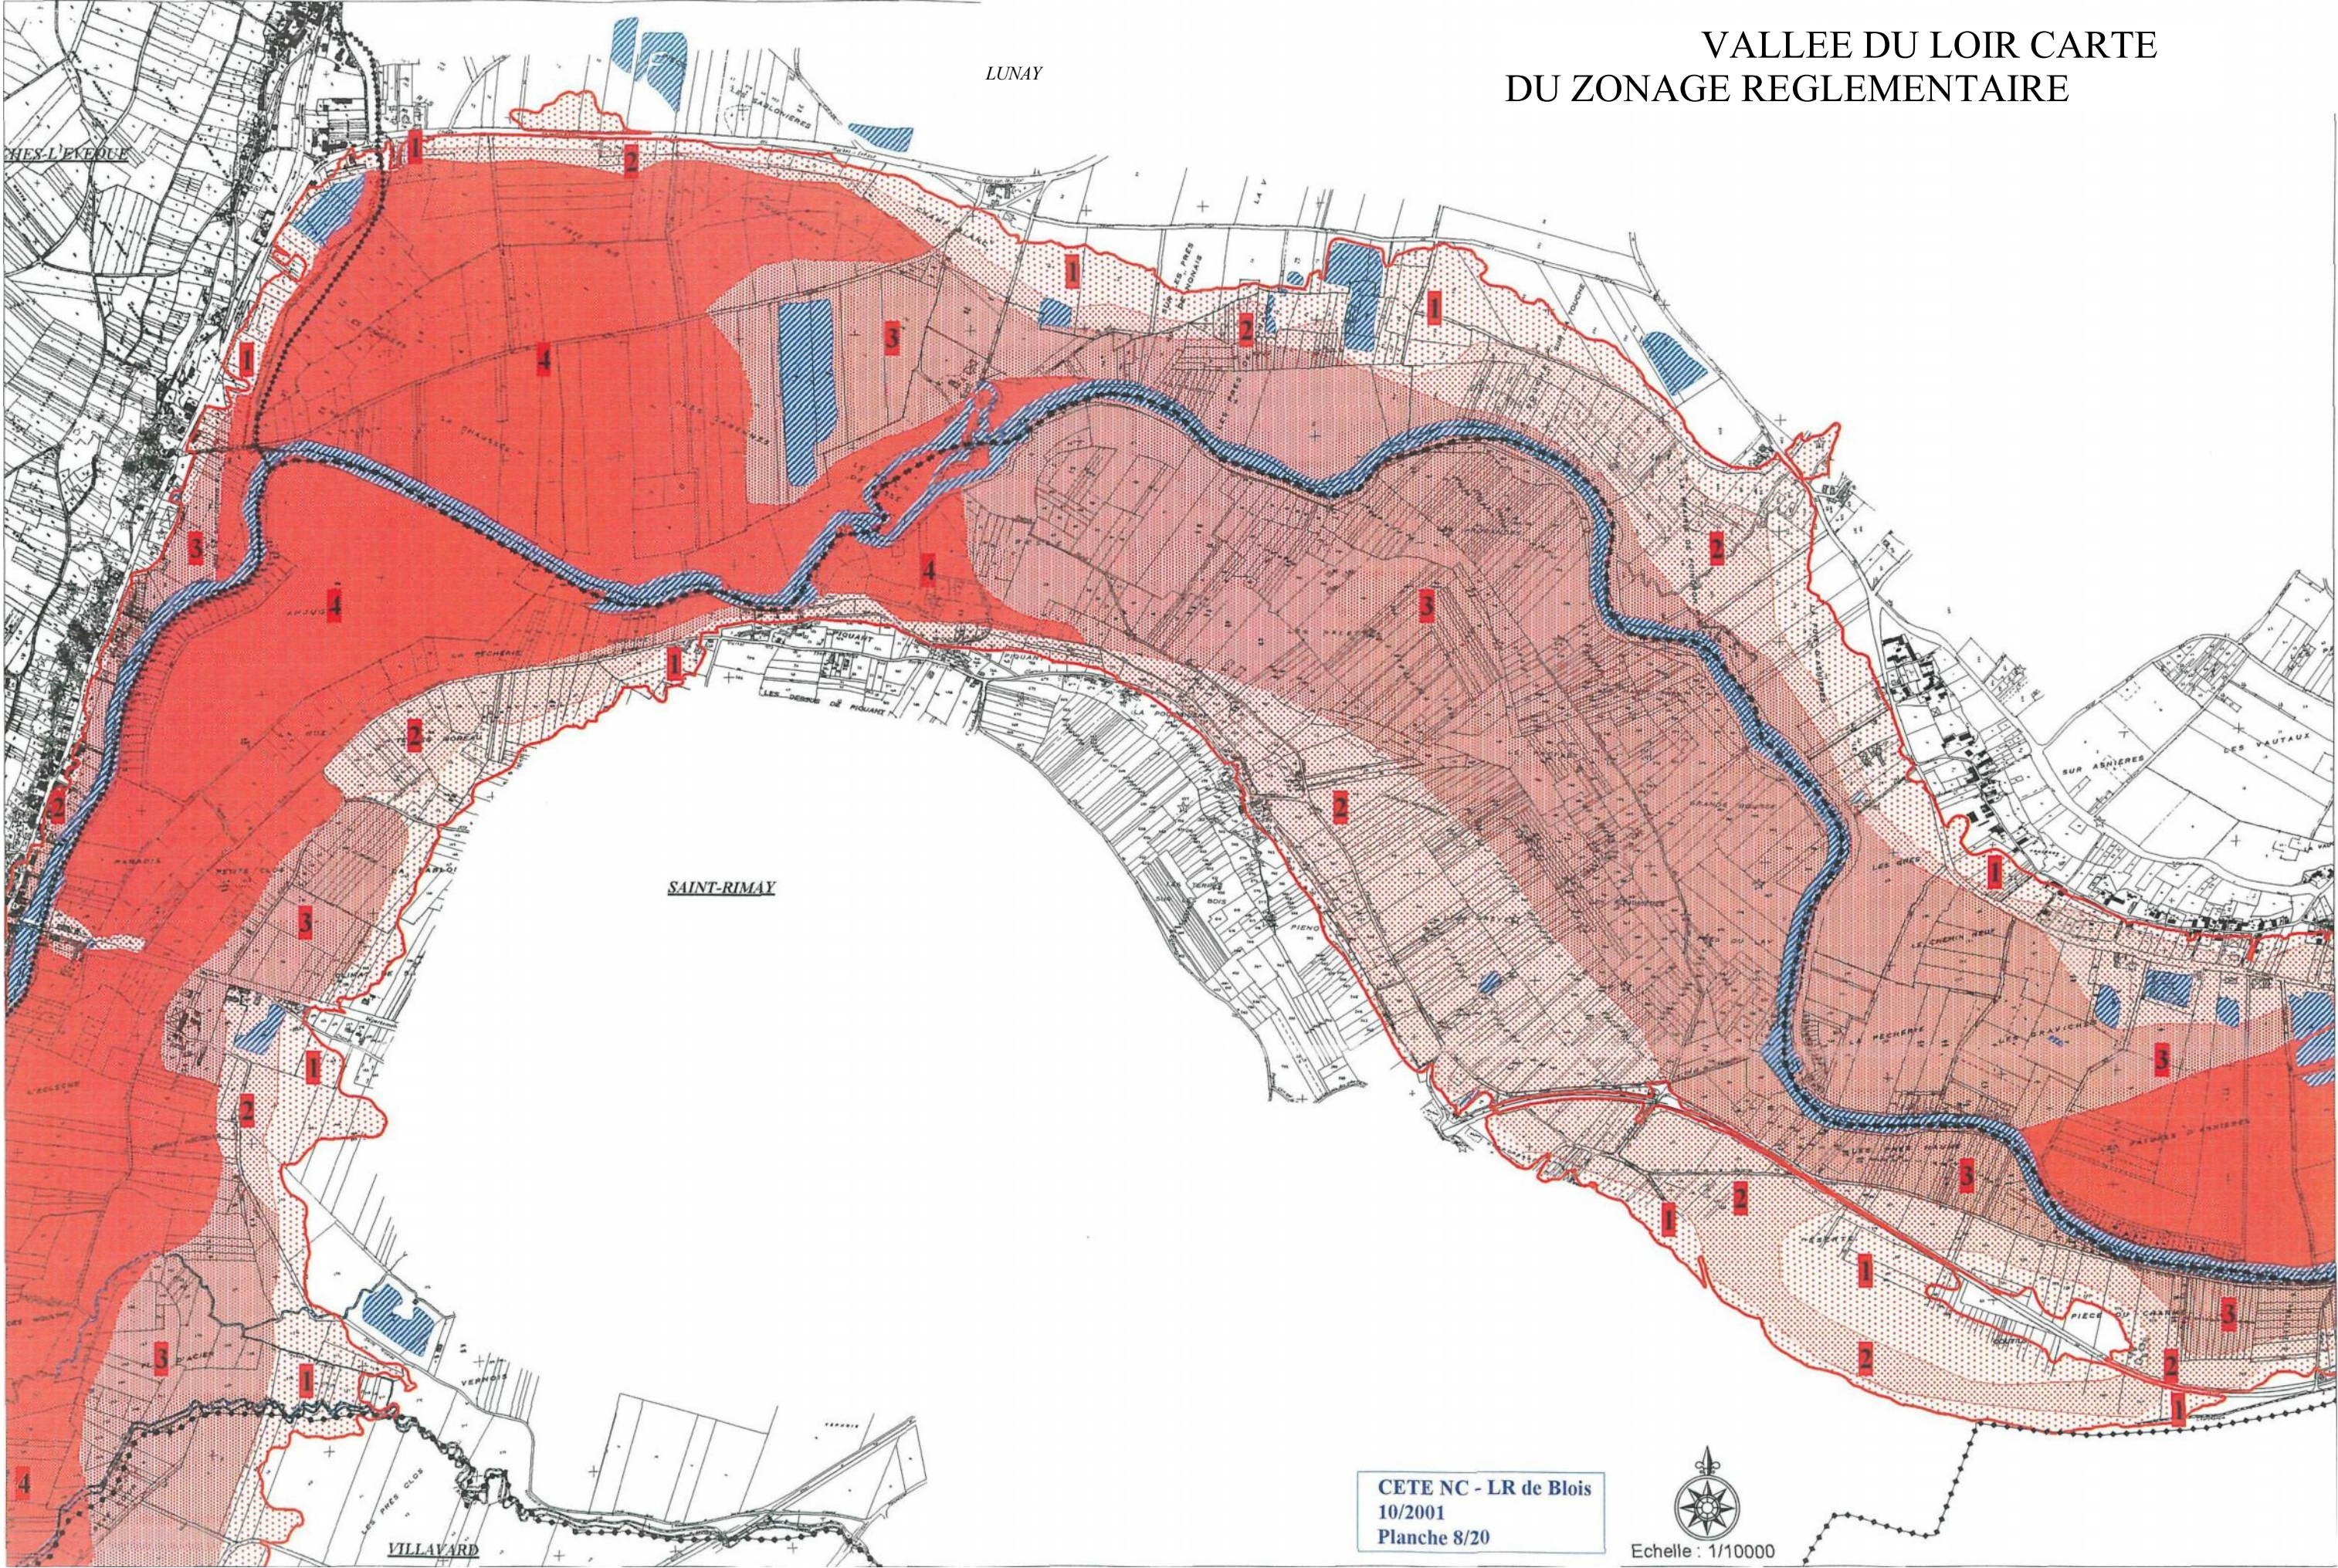

VALLEE DU LOIR CARTE
DU ZONAGE REGLEMENTAIRE

LUNAY

CHÉS-L'ÉVÊQUE

SAINT-RIMAY

VILLAVARD

CETE NC - LR de Blois
10/2001
Planche 8/20

Echelle : 1/10000