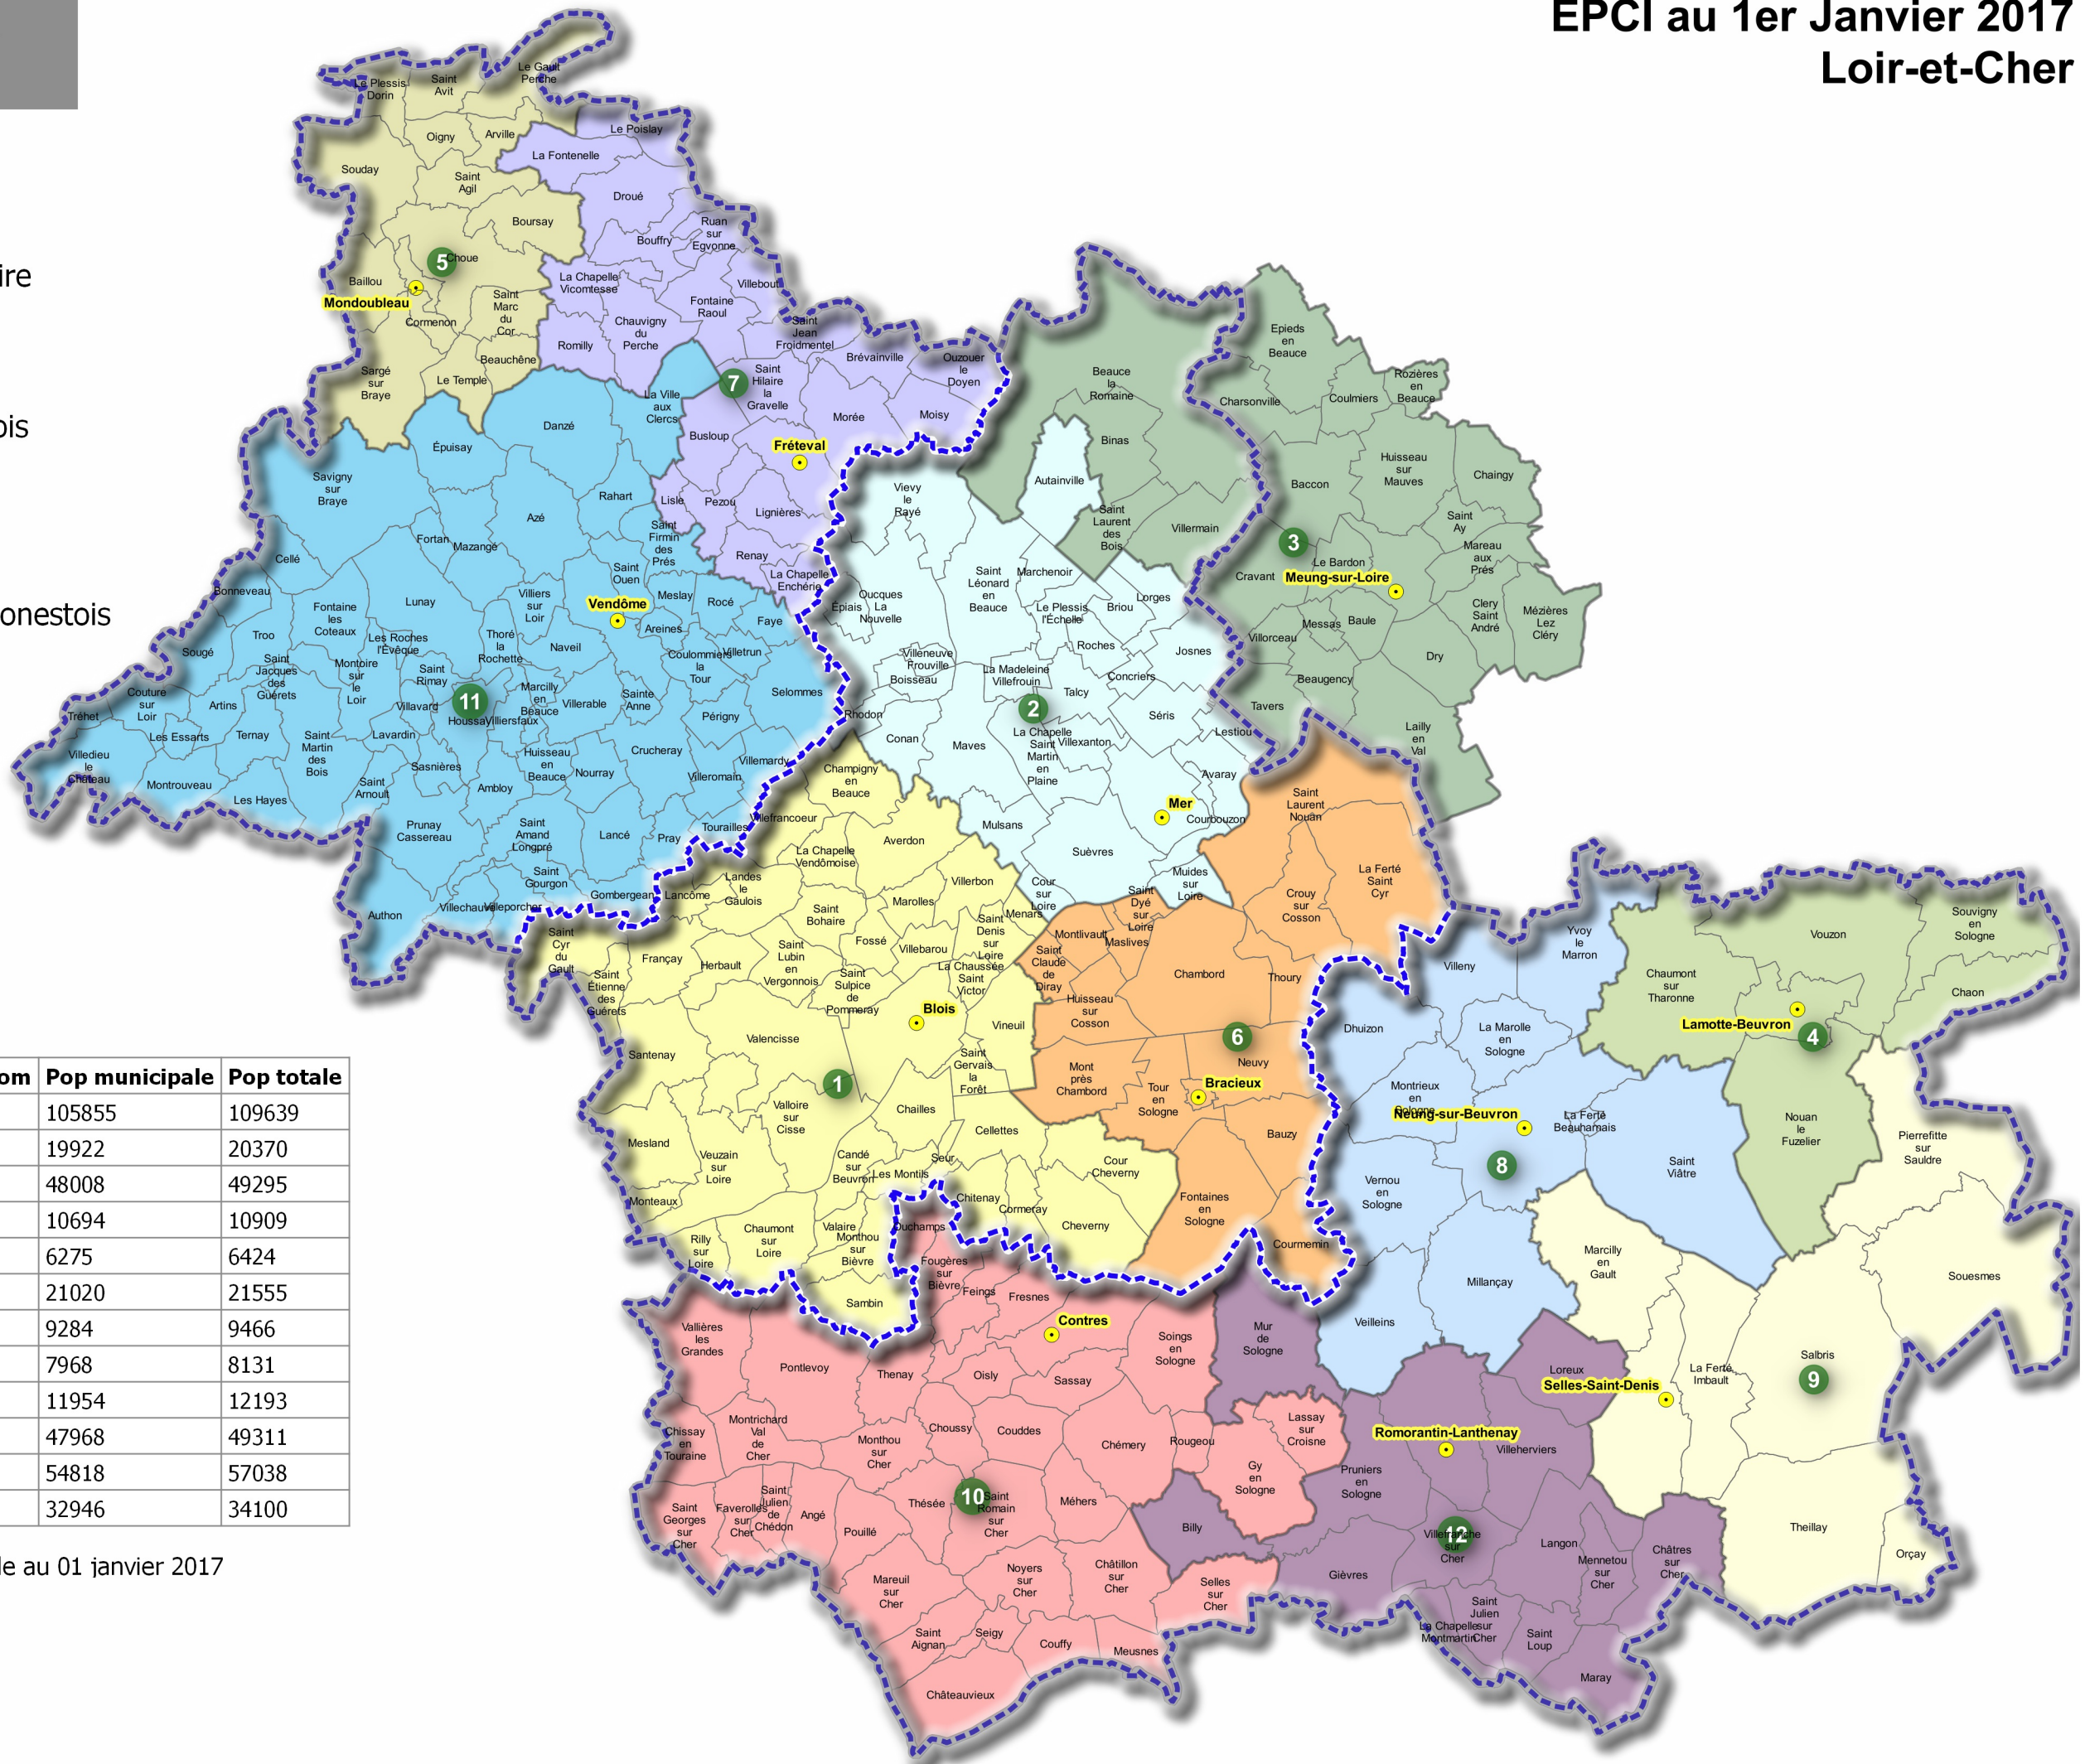

Les EPCI

- 1 CA Agglopolys
- 2 CC Beauce Val de Loire
- 3 CC Des Terres du Val de Loire
- 4 CC Coeur de Sologne
- 5 CC Collines du Perche
- 6 CC Grand Chambord
- 7 CC Perche & Haut Vendômois
- 8 CC Sologne des Etangs
- 9 CC Sologne des Rivières
- 10 CC Val-de-Cher-Controis
- 11 CA Territoires Vendômois
- 12 CC Romorantinois et du Monestois
- Les sièges des EPCI
- Les arrondissements
- Limite du département

N°	EPCI	Nb Com	Pop municipale	Pop totale
1	CA Agglopolys	43	105855	109639
2	CC Beauce Val de Loire	30	19922	20370
3	CC Des Terres du Val de Loire	25	48008	49295
4	CC Coeur de Sologne	6	10694	10909
5	CC Collines du Perche	16	6275	6424
6	CC Grand Chambord	17	21020	21555
7	CC Perche & Haut Vendômois	23	9284	9466
8	CC Sologne des Etangs	11	7968	8131
9	CC Sologne des Rivières	8	11954	12193
10	CC Val-de-Cher-Controis	37	47968	49311
11	CA Territoires Vendômois	66	54818	57038
12	CC Romorantinois et du Monestois	15	32946	34100

Source population: Population INSEE légale au 01 janvier 2017