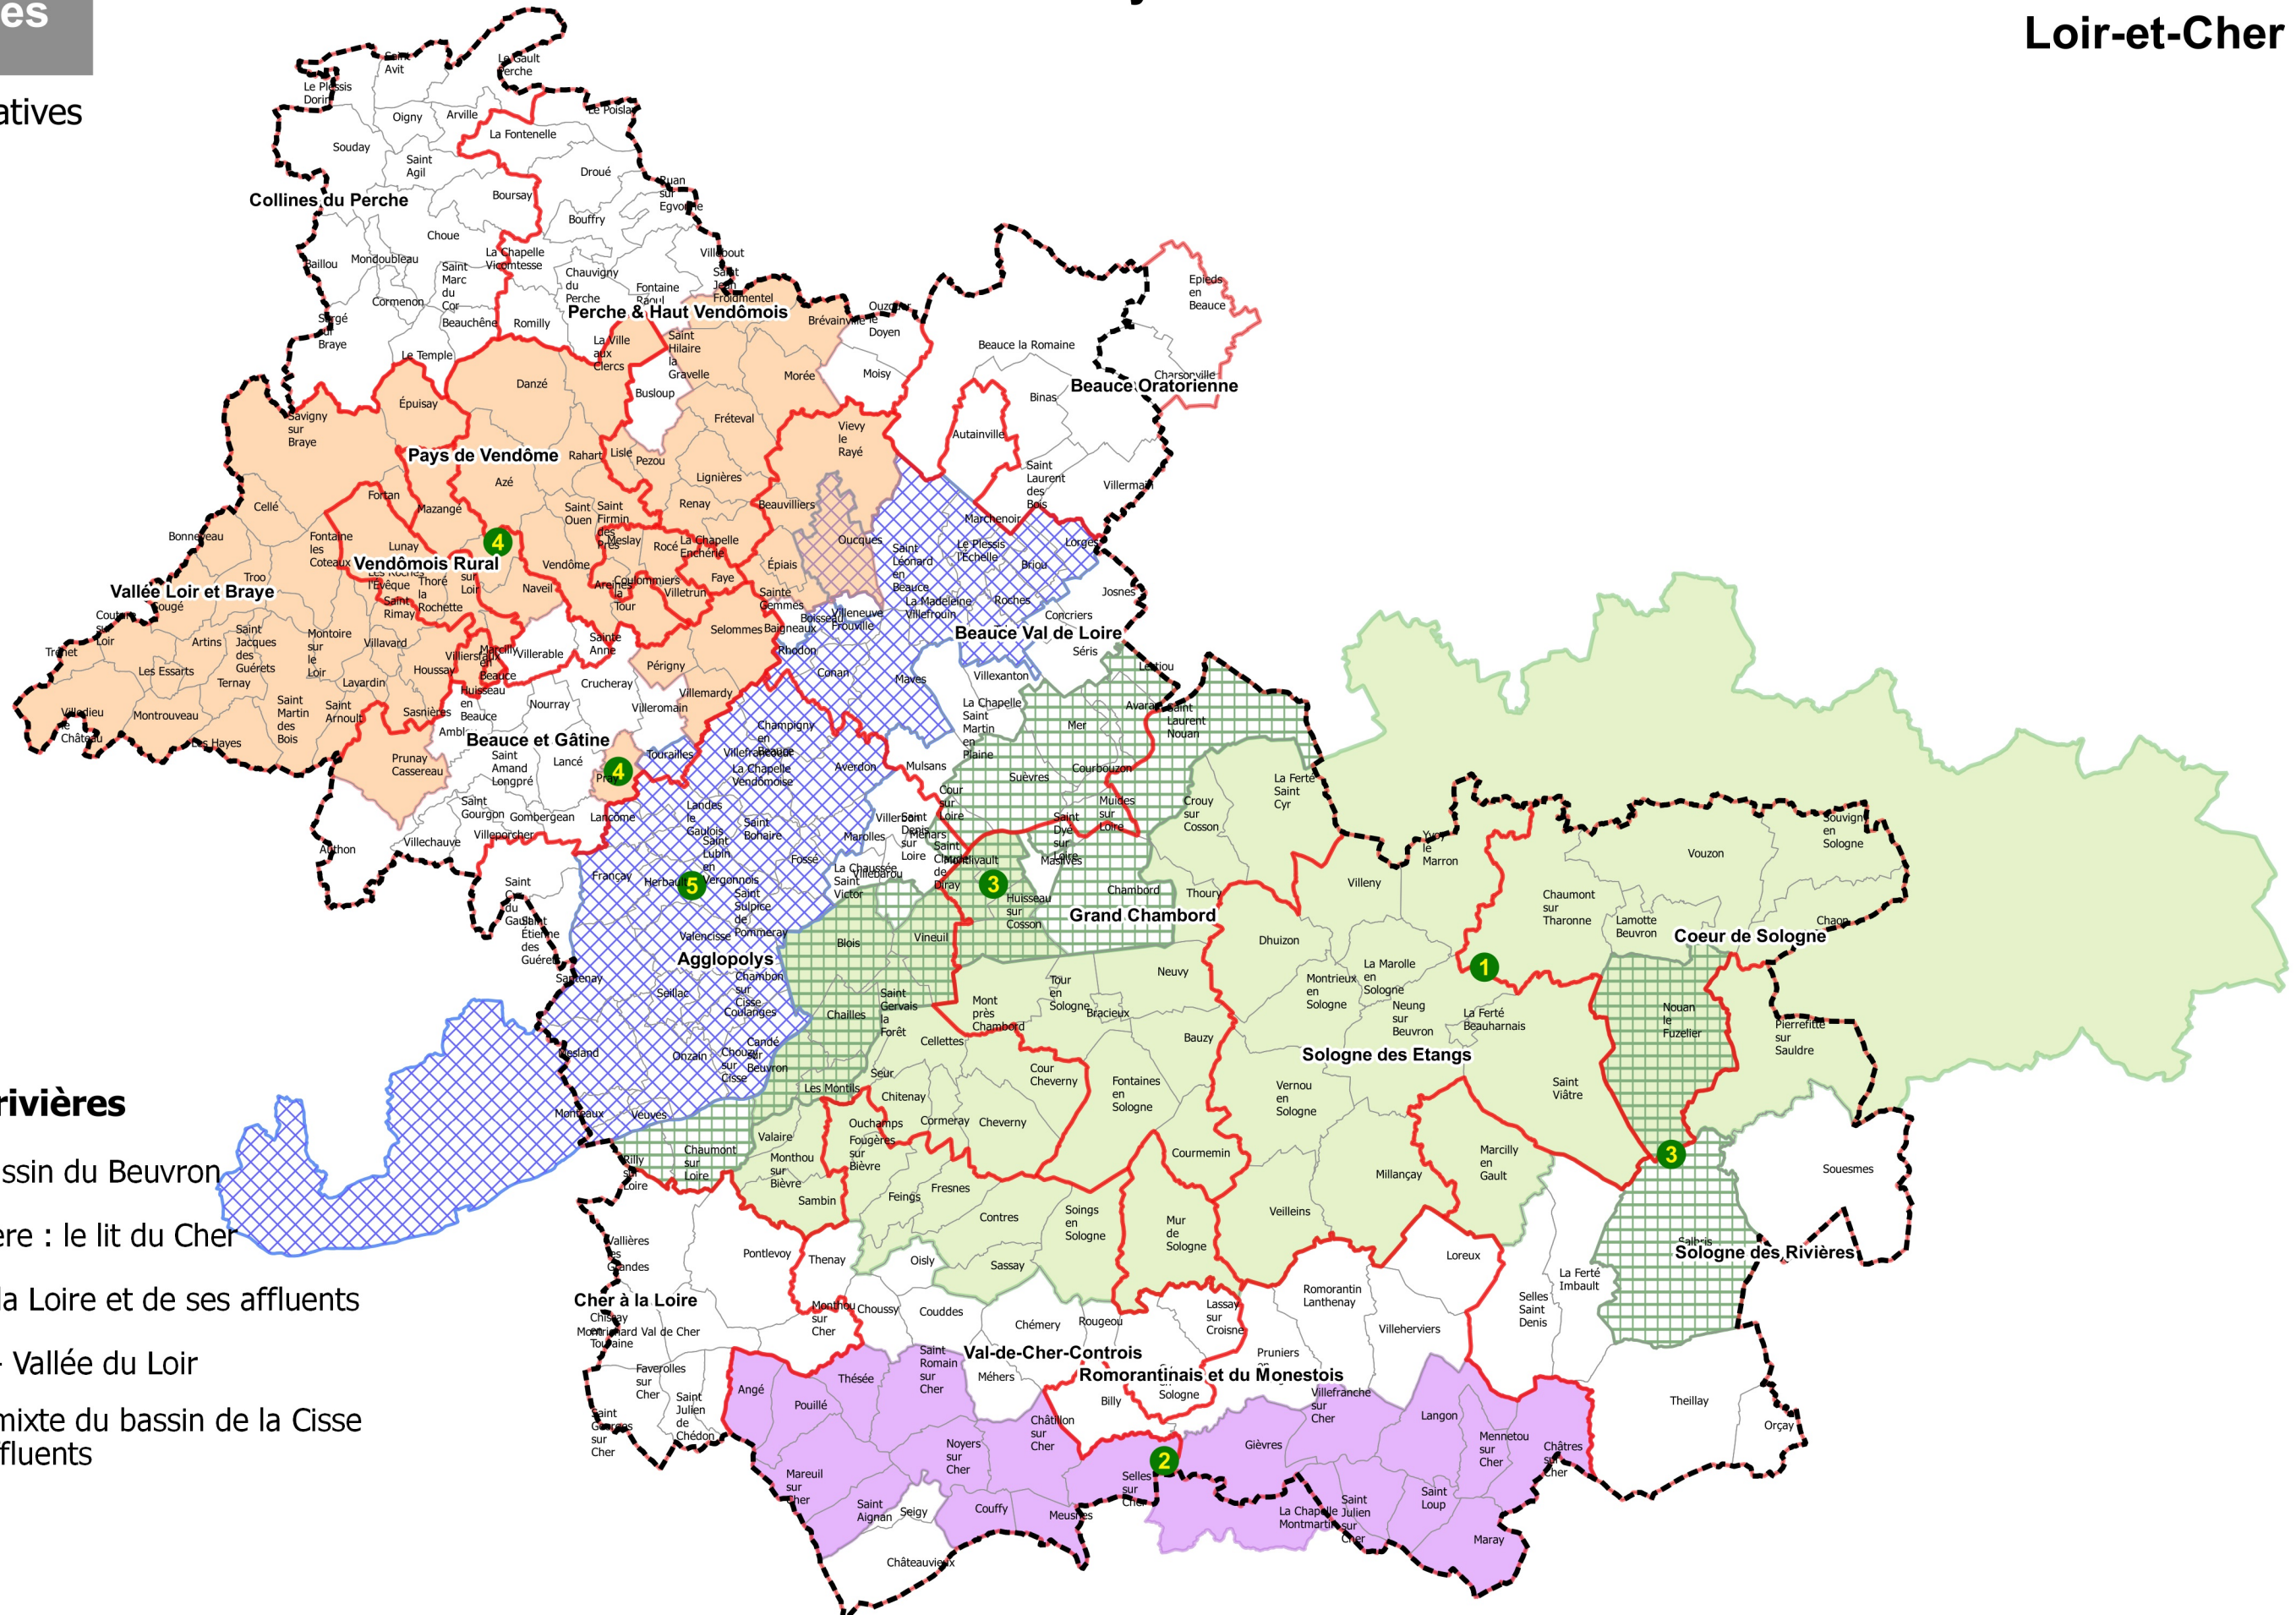

Limites administratives

-  DEPARTEMENT
-  EPCI
-  COMMUNE

Syndicats des rivières

-  1 SEBB - bassin du Beuvron
-  2 SI de rivière : le lit du Cher
-  3 SICALA - la Loire et de ses affluents
-  4 SIERAVL - Vallée du Loir
-  5 Syndicat mixte du bassin de la Cisse et de ses affluents

PREFET DE
LOIR-ET-CHER