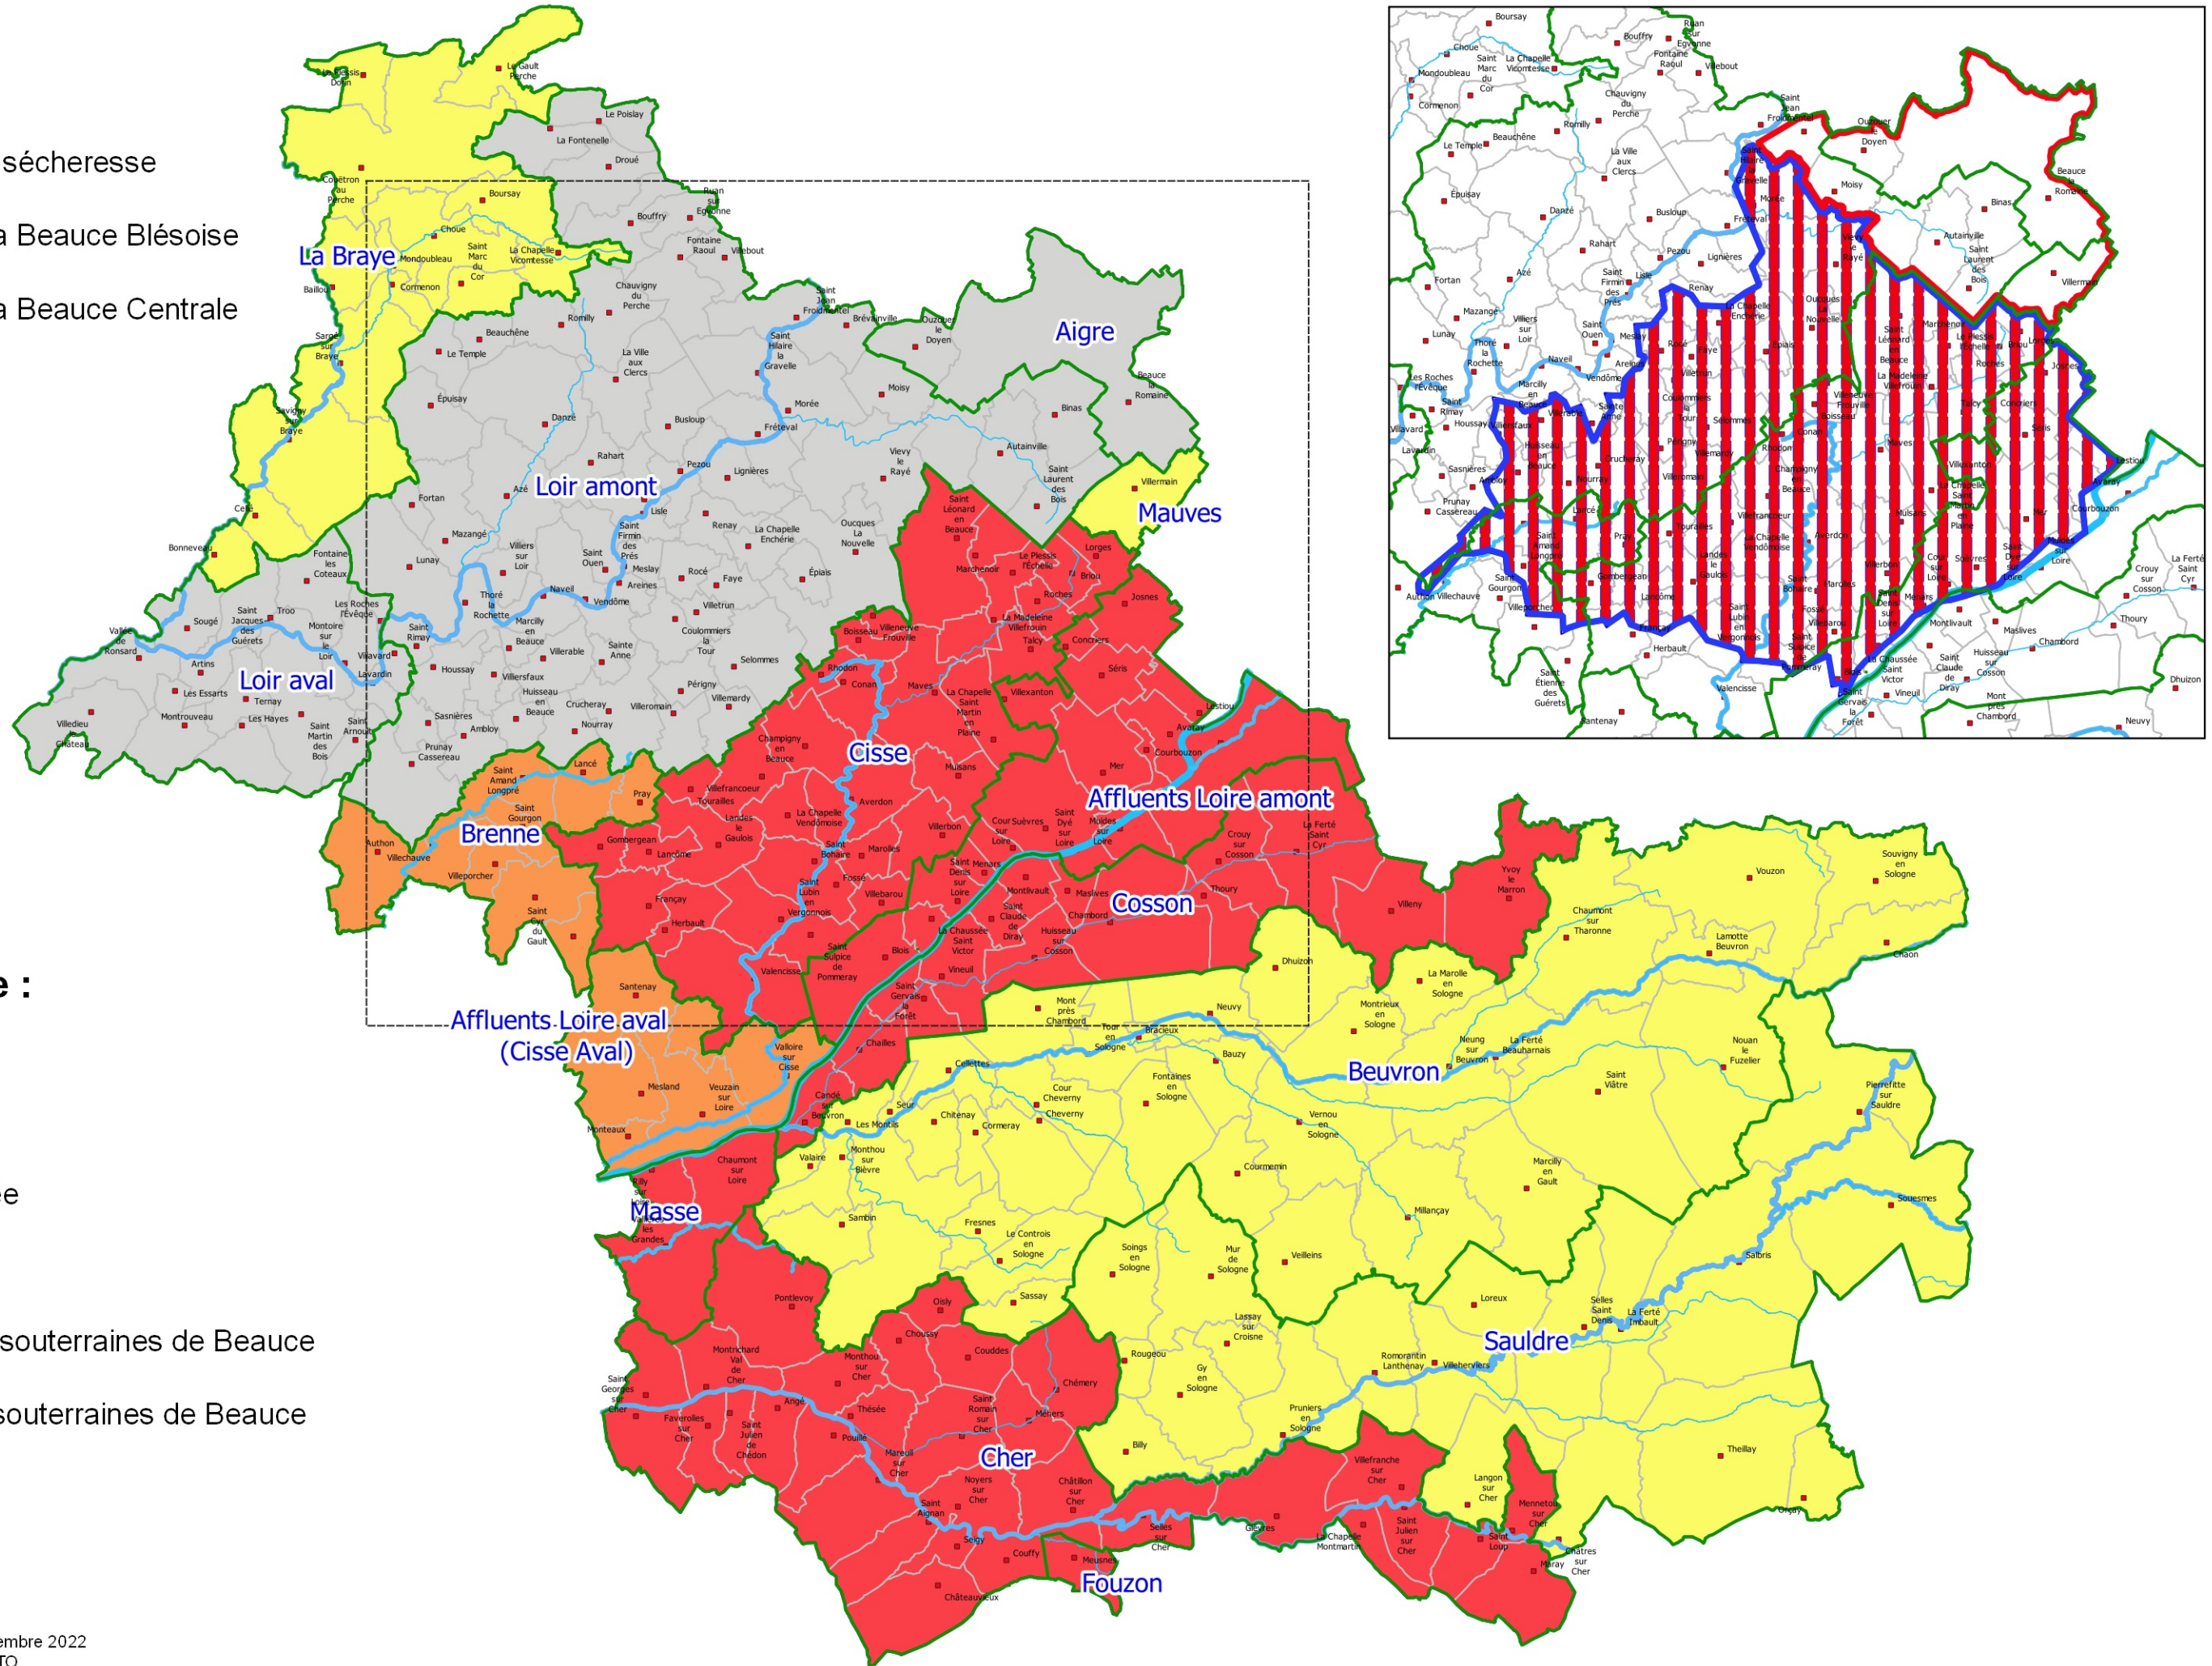

Périmètres

-  Zones d'alerte sécheresse
-  Périmètre de la Beauce Blésoise
-  Périmètre de la Beauce Centrale
-  Cours d'eau

Niveaux d'alerte :

-  Vigilance
-  Alerte
-  Alerte renforcée
-  Crise
-  Alerte nappes souterraines de Beauce
-  Crise nappes souterraines de Beauce