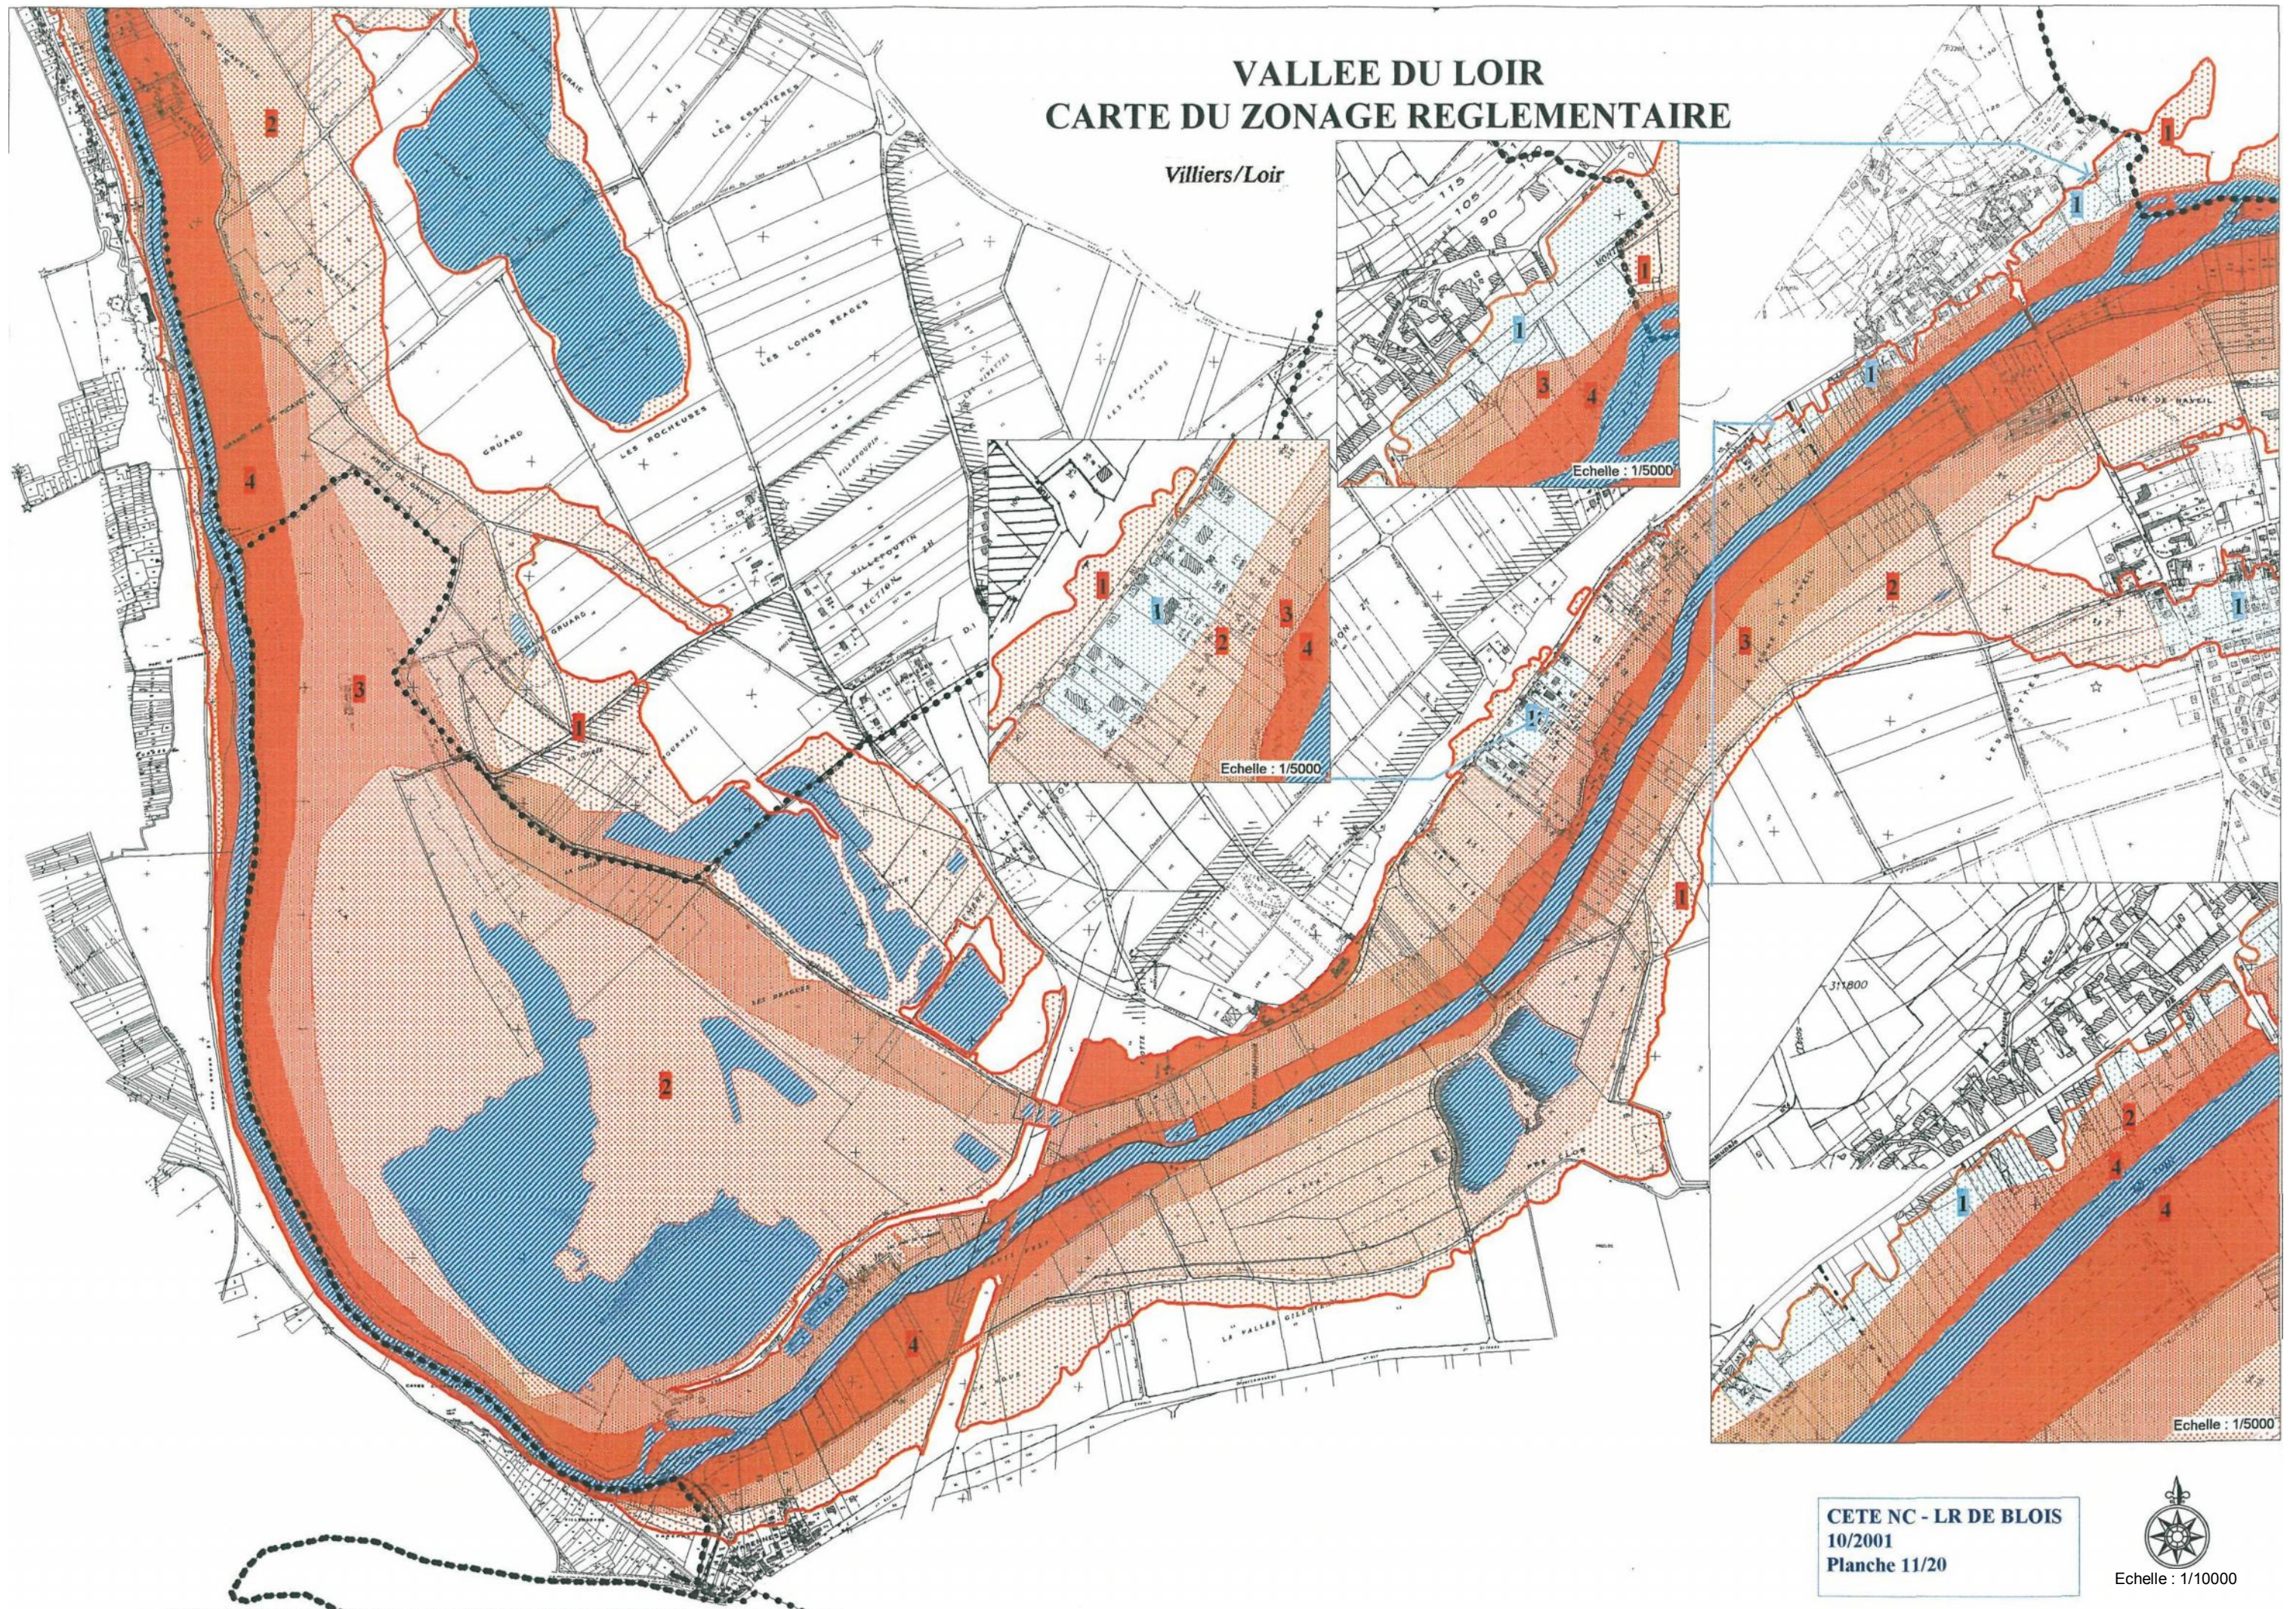

VALLEE DU LOIR CARTE DU ZONAGE REGLEMENTAIRE

Villiers/Loir

CETE NC - LR DE BLOIS
10/2001
Planche 11/20