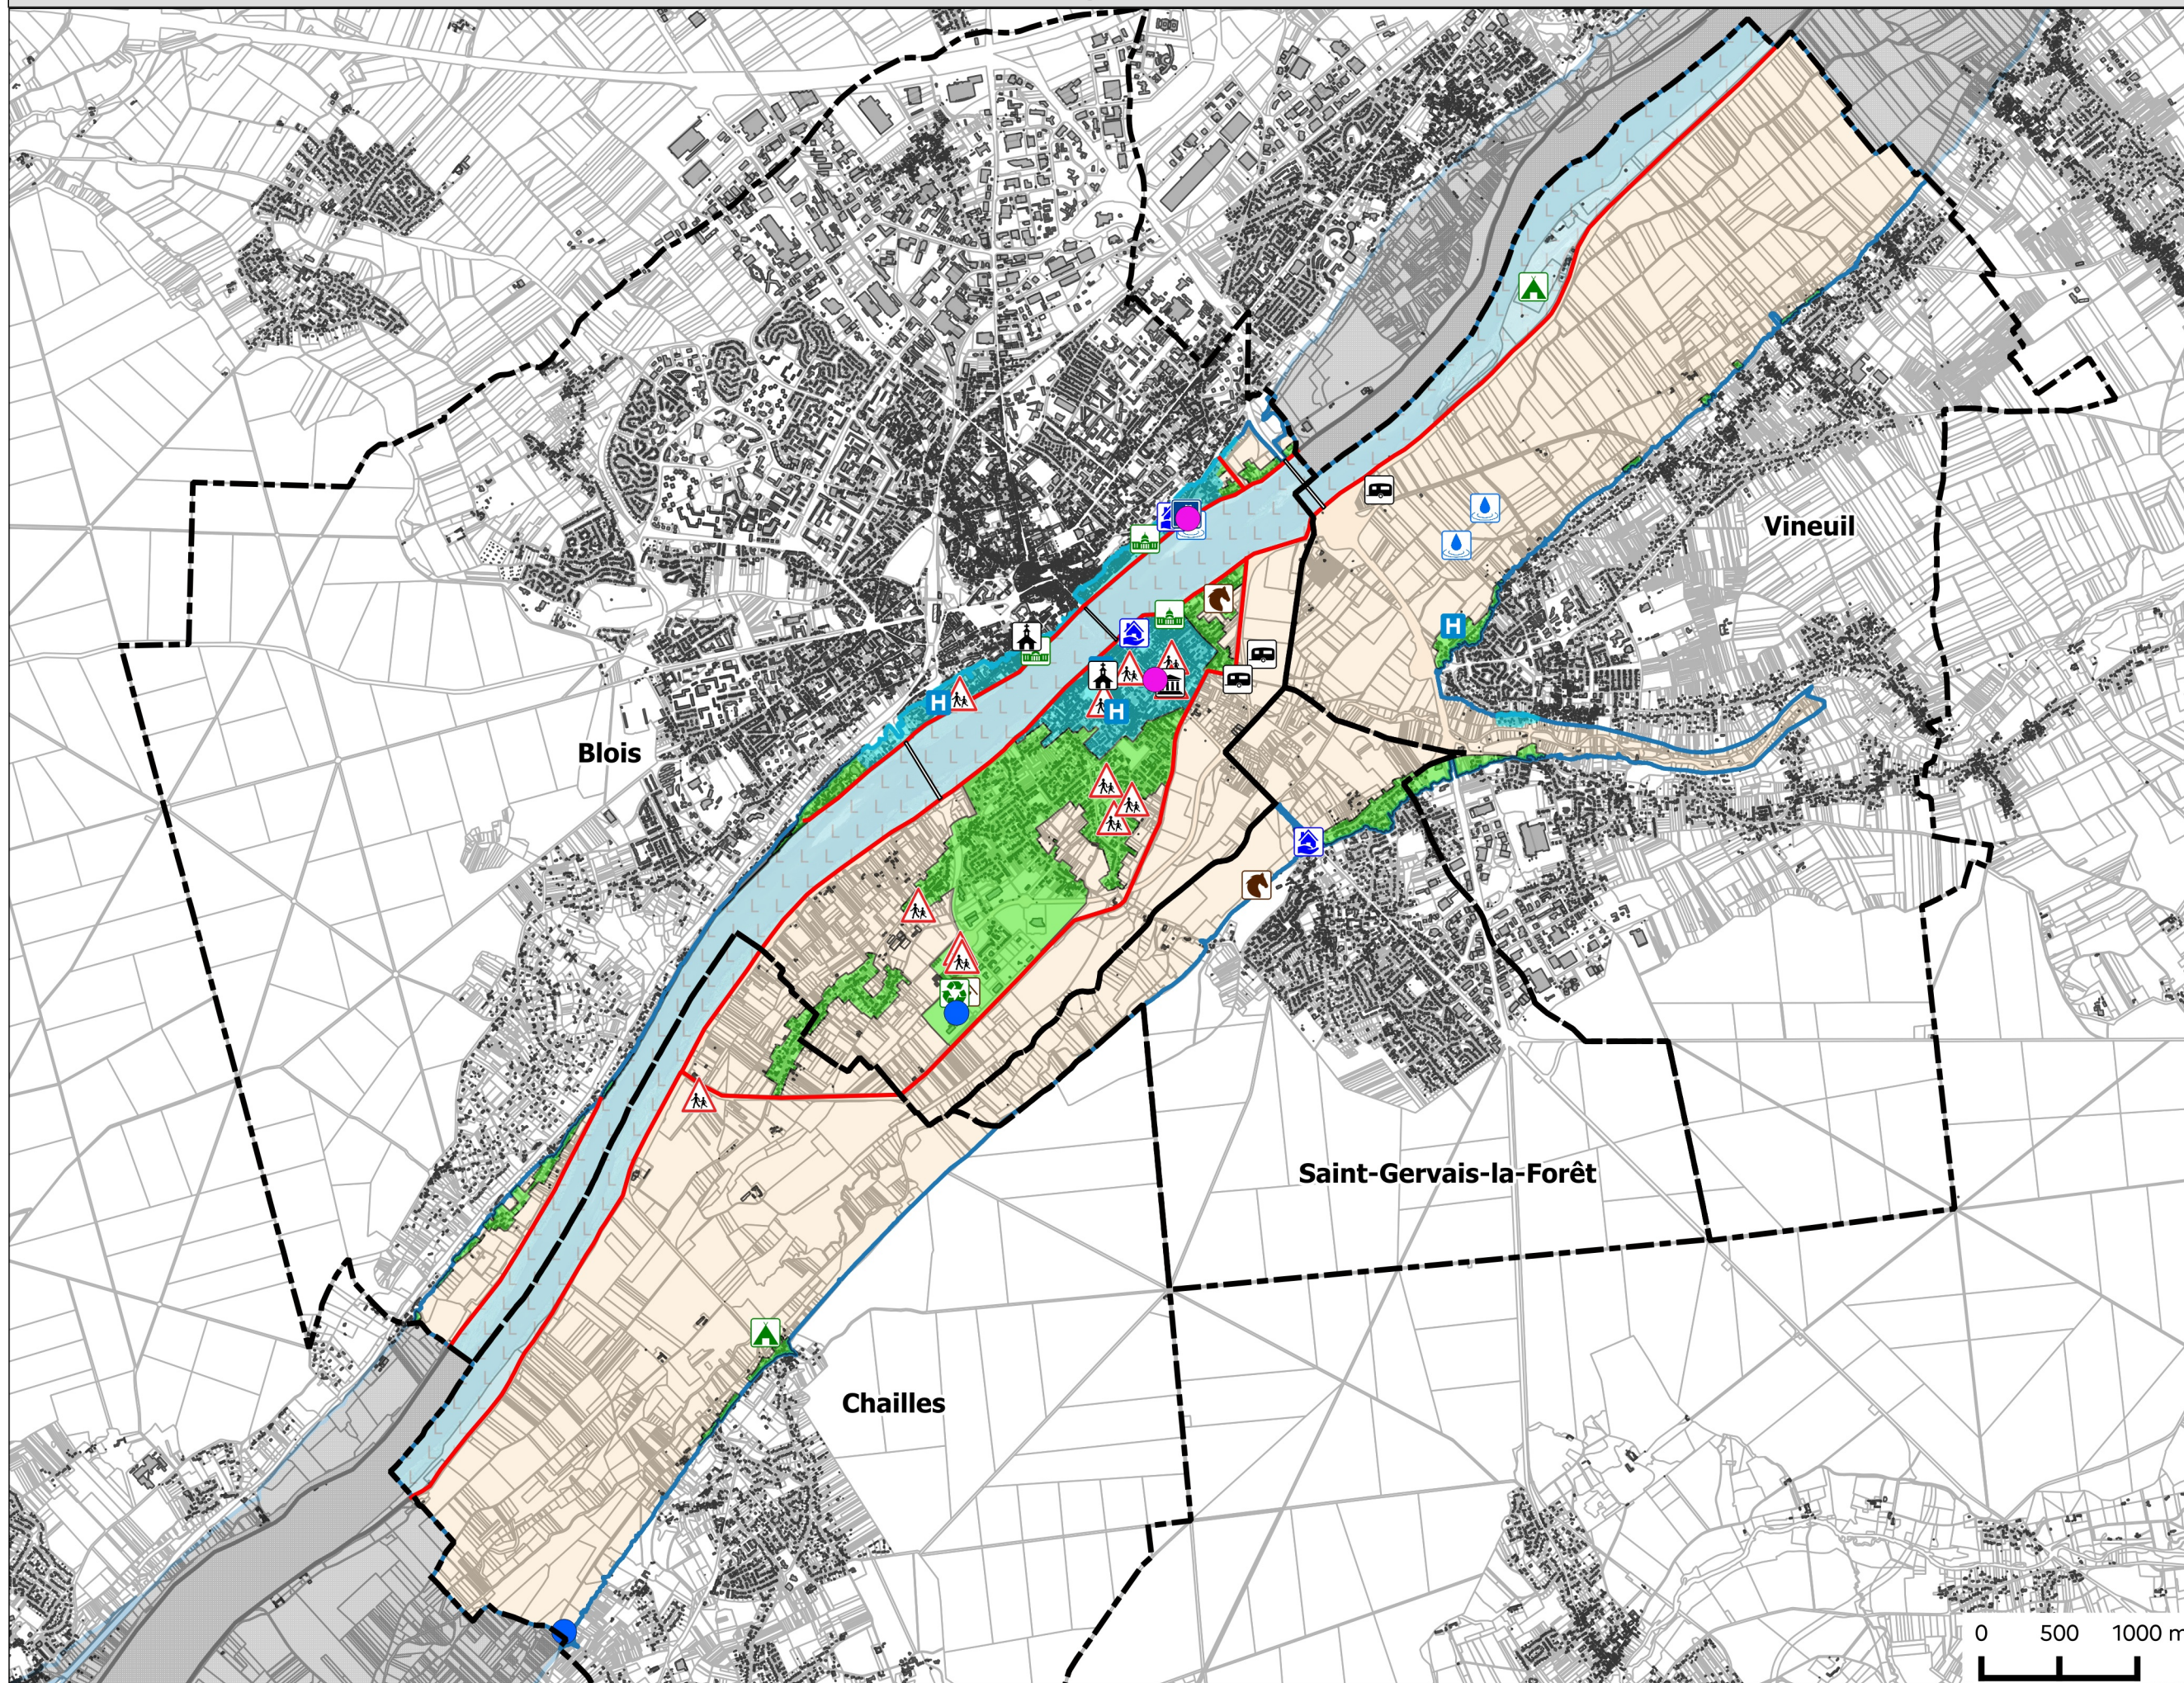

CARTES DES ENJEUX

PPRI Loire - communes de Blois, Chailles, Saint-Gervais-la-Forêt et Vineuil. Enjeux

- Légende**
- Limite de commune
 - Digues
 - Zone inondable couverte par le PPRI Loire amont
 - Zone inondable couverte par le PPRI Loire aval
 - Limite de la zone inondable
 - Lit mineur
 - Champ d'expansion des crues
 - Autre forme urbaine
 - Centre urbain
 - ▲ Etablissement accueillant des enfants
 - ▲ Administration
 - ▲ Mairie annexe
 - H Etablissement de santé
 - ▲ Eglise
 - ▲ Activité sociale
 - ▲ Camping
 - ▲ Gens du voyage
 - ▲ Fourrière animale
 - ▲ Animaux
 - ICPE (Autorisation)
 - ▲ Déchetterie
 - ▲ Usine des eaux
 - ▲ Captage eau potable
 - Station d'épuration

PPRI Loire - communes de Blois, Chailles, Saint-Gervais-la-Forêt et Vineuil.
Enjeux au 1/10 000ème

1 / 7

Légende

- Limite de commune
- Dignes
- Zone inondable couverte par le PPRI Loire aval
- Limite de la zone inondable
- Lit mineur
- Champ d'expansion des crues
- Autre forme urbaine
- Camping
- Station d'épuration

Zone couverte par le PPRI de la Loire aval

Légende

-  Limite de commune
-  Dignes
-  Zone inondable couverte par le PPRI Loire aval
-  Limite de la zone inondable
-  Lit mineur
-  Champ d'expansion des crues
-  Autre forme urbaine
-  Etablissement accueillant des enfants
-  Camping

Légende

- Limite de commune
- Dignes
- Limite de la zone inondable
- Lit mineur
- Champ d'expansion des crues
- Autre forme urbaine
- Etablissement accueillant des enfants
- Fourrière animale
- Déchetterie
- Station d'épuration