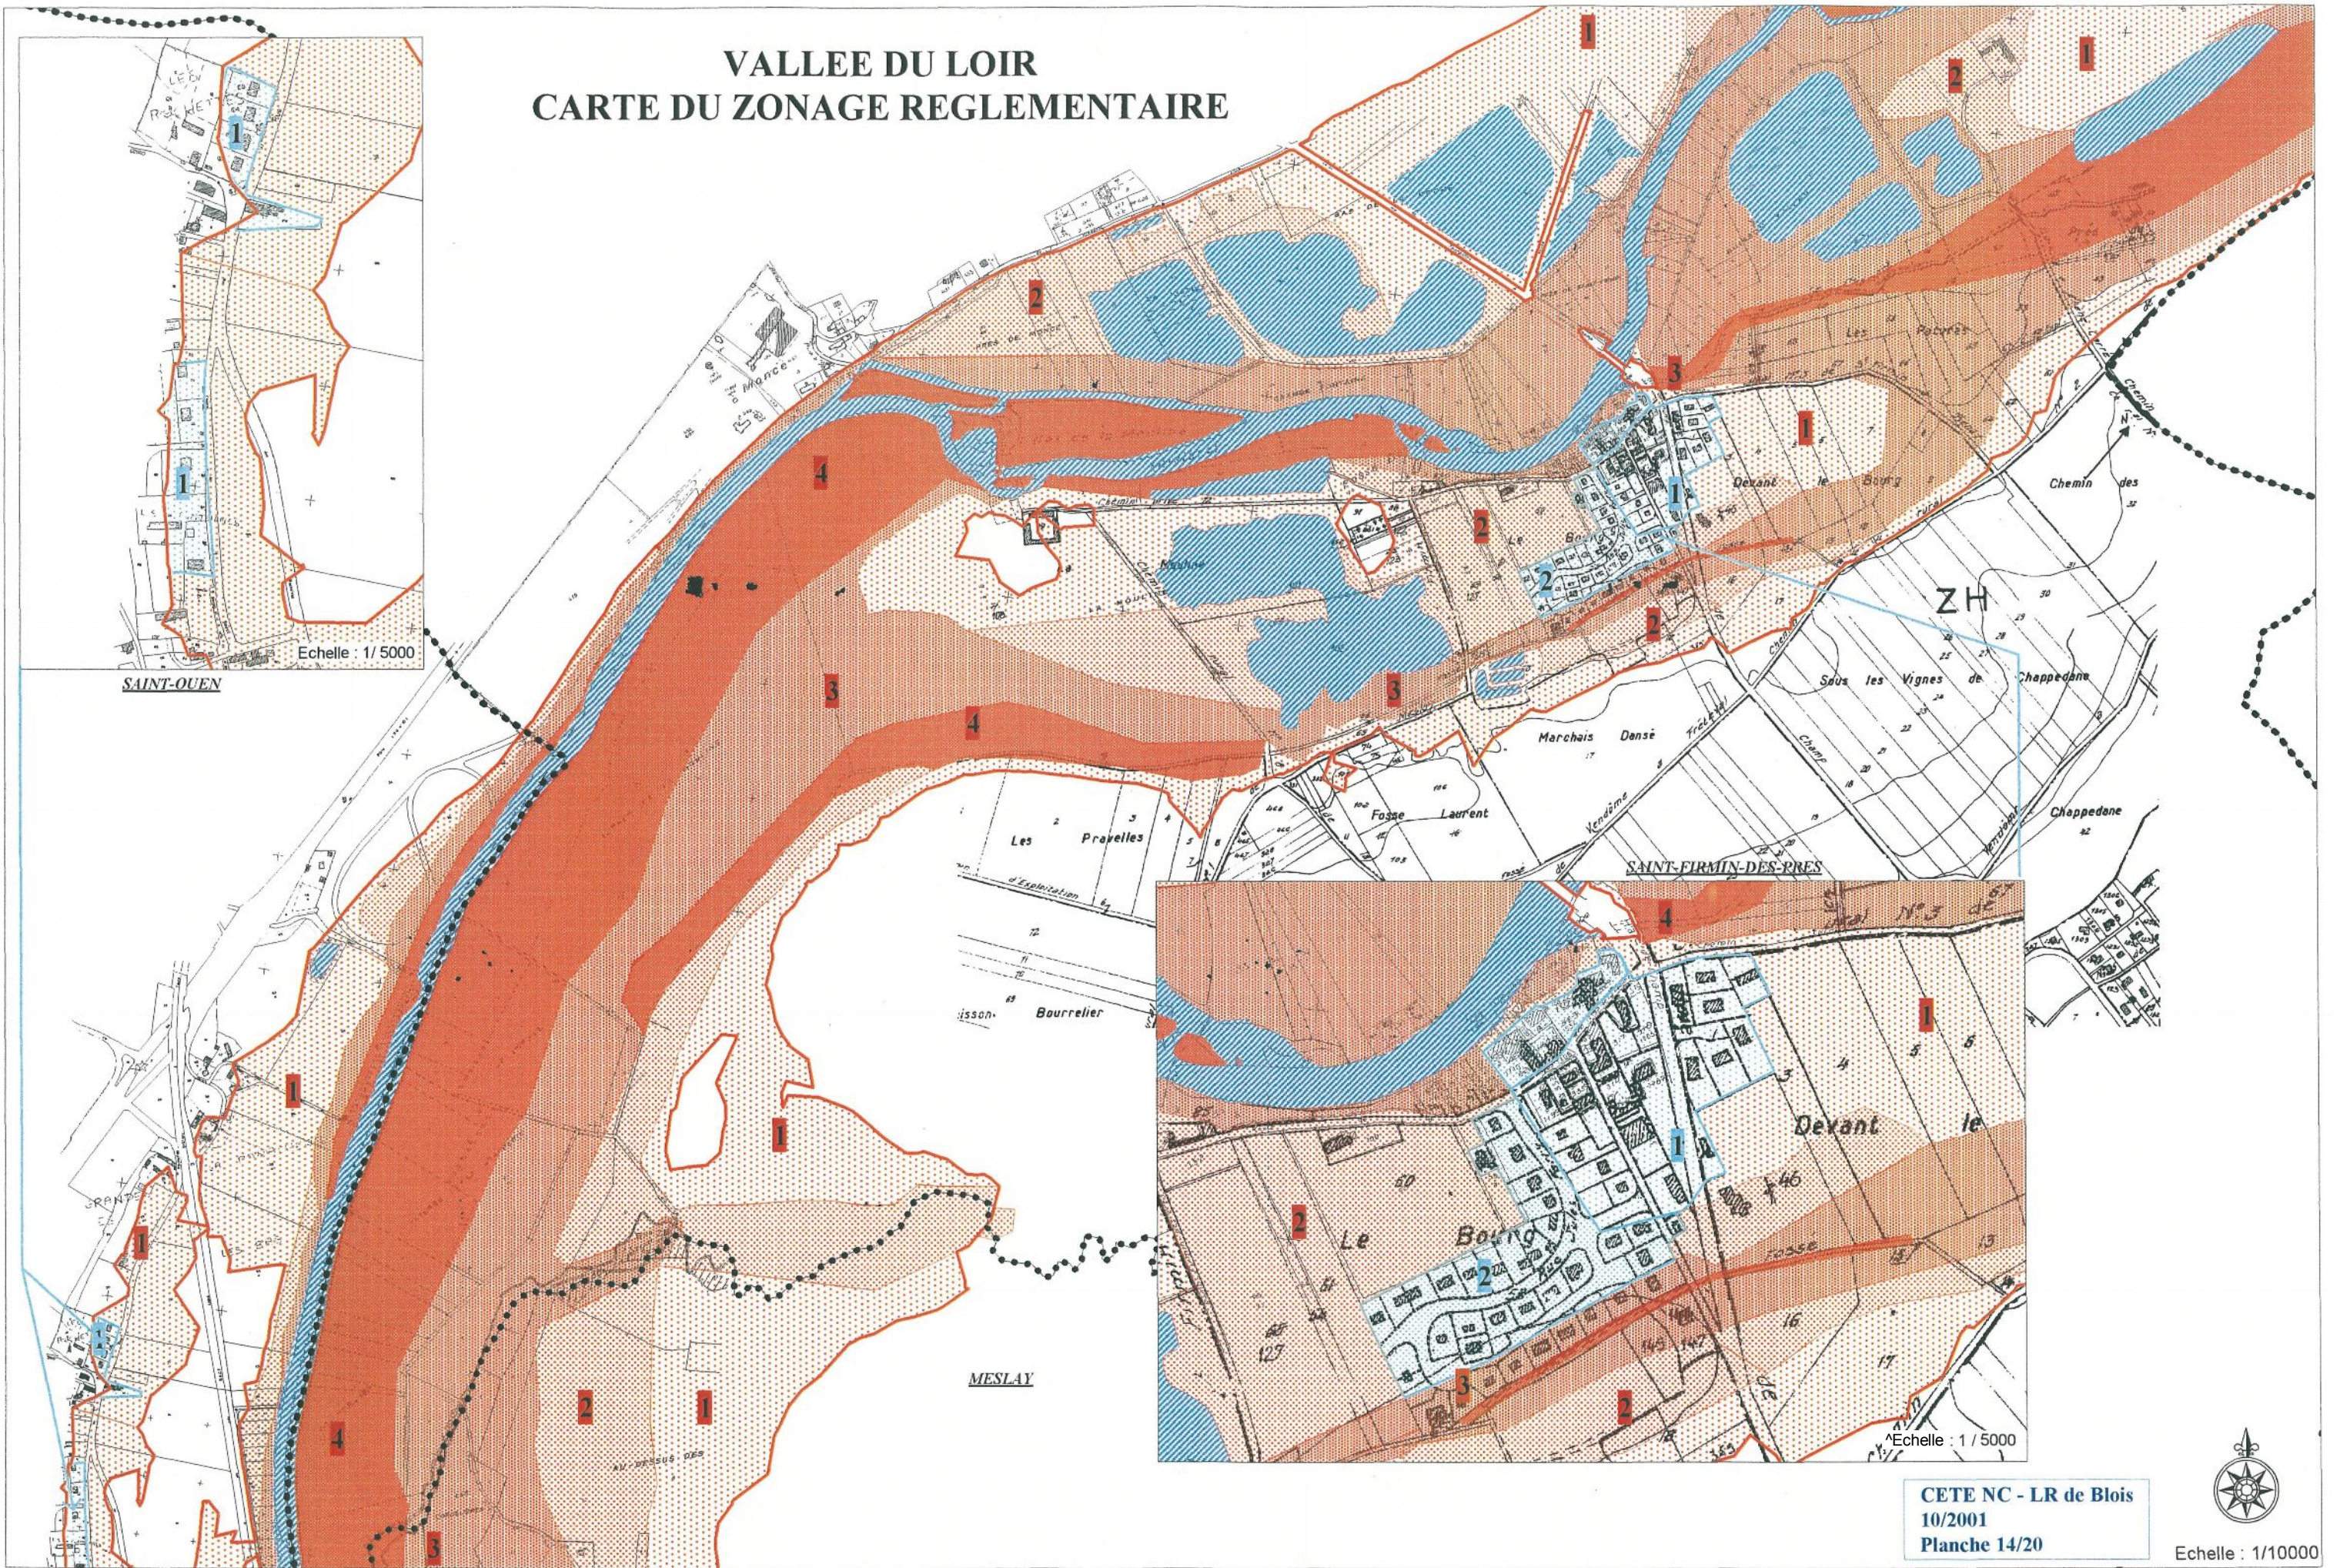

VALLEE DU LOIR CARTE DU ZONAGE REGLEMENTAIRE

CETE NC - LR de Blois
10/2001
Planche 14/20