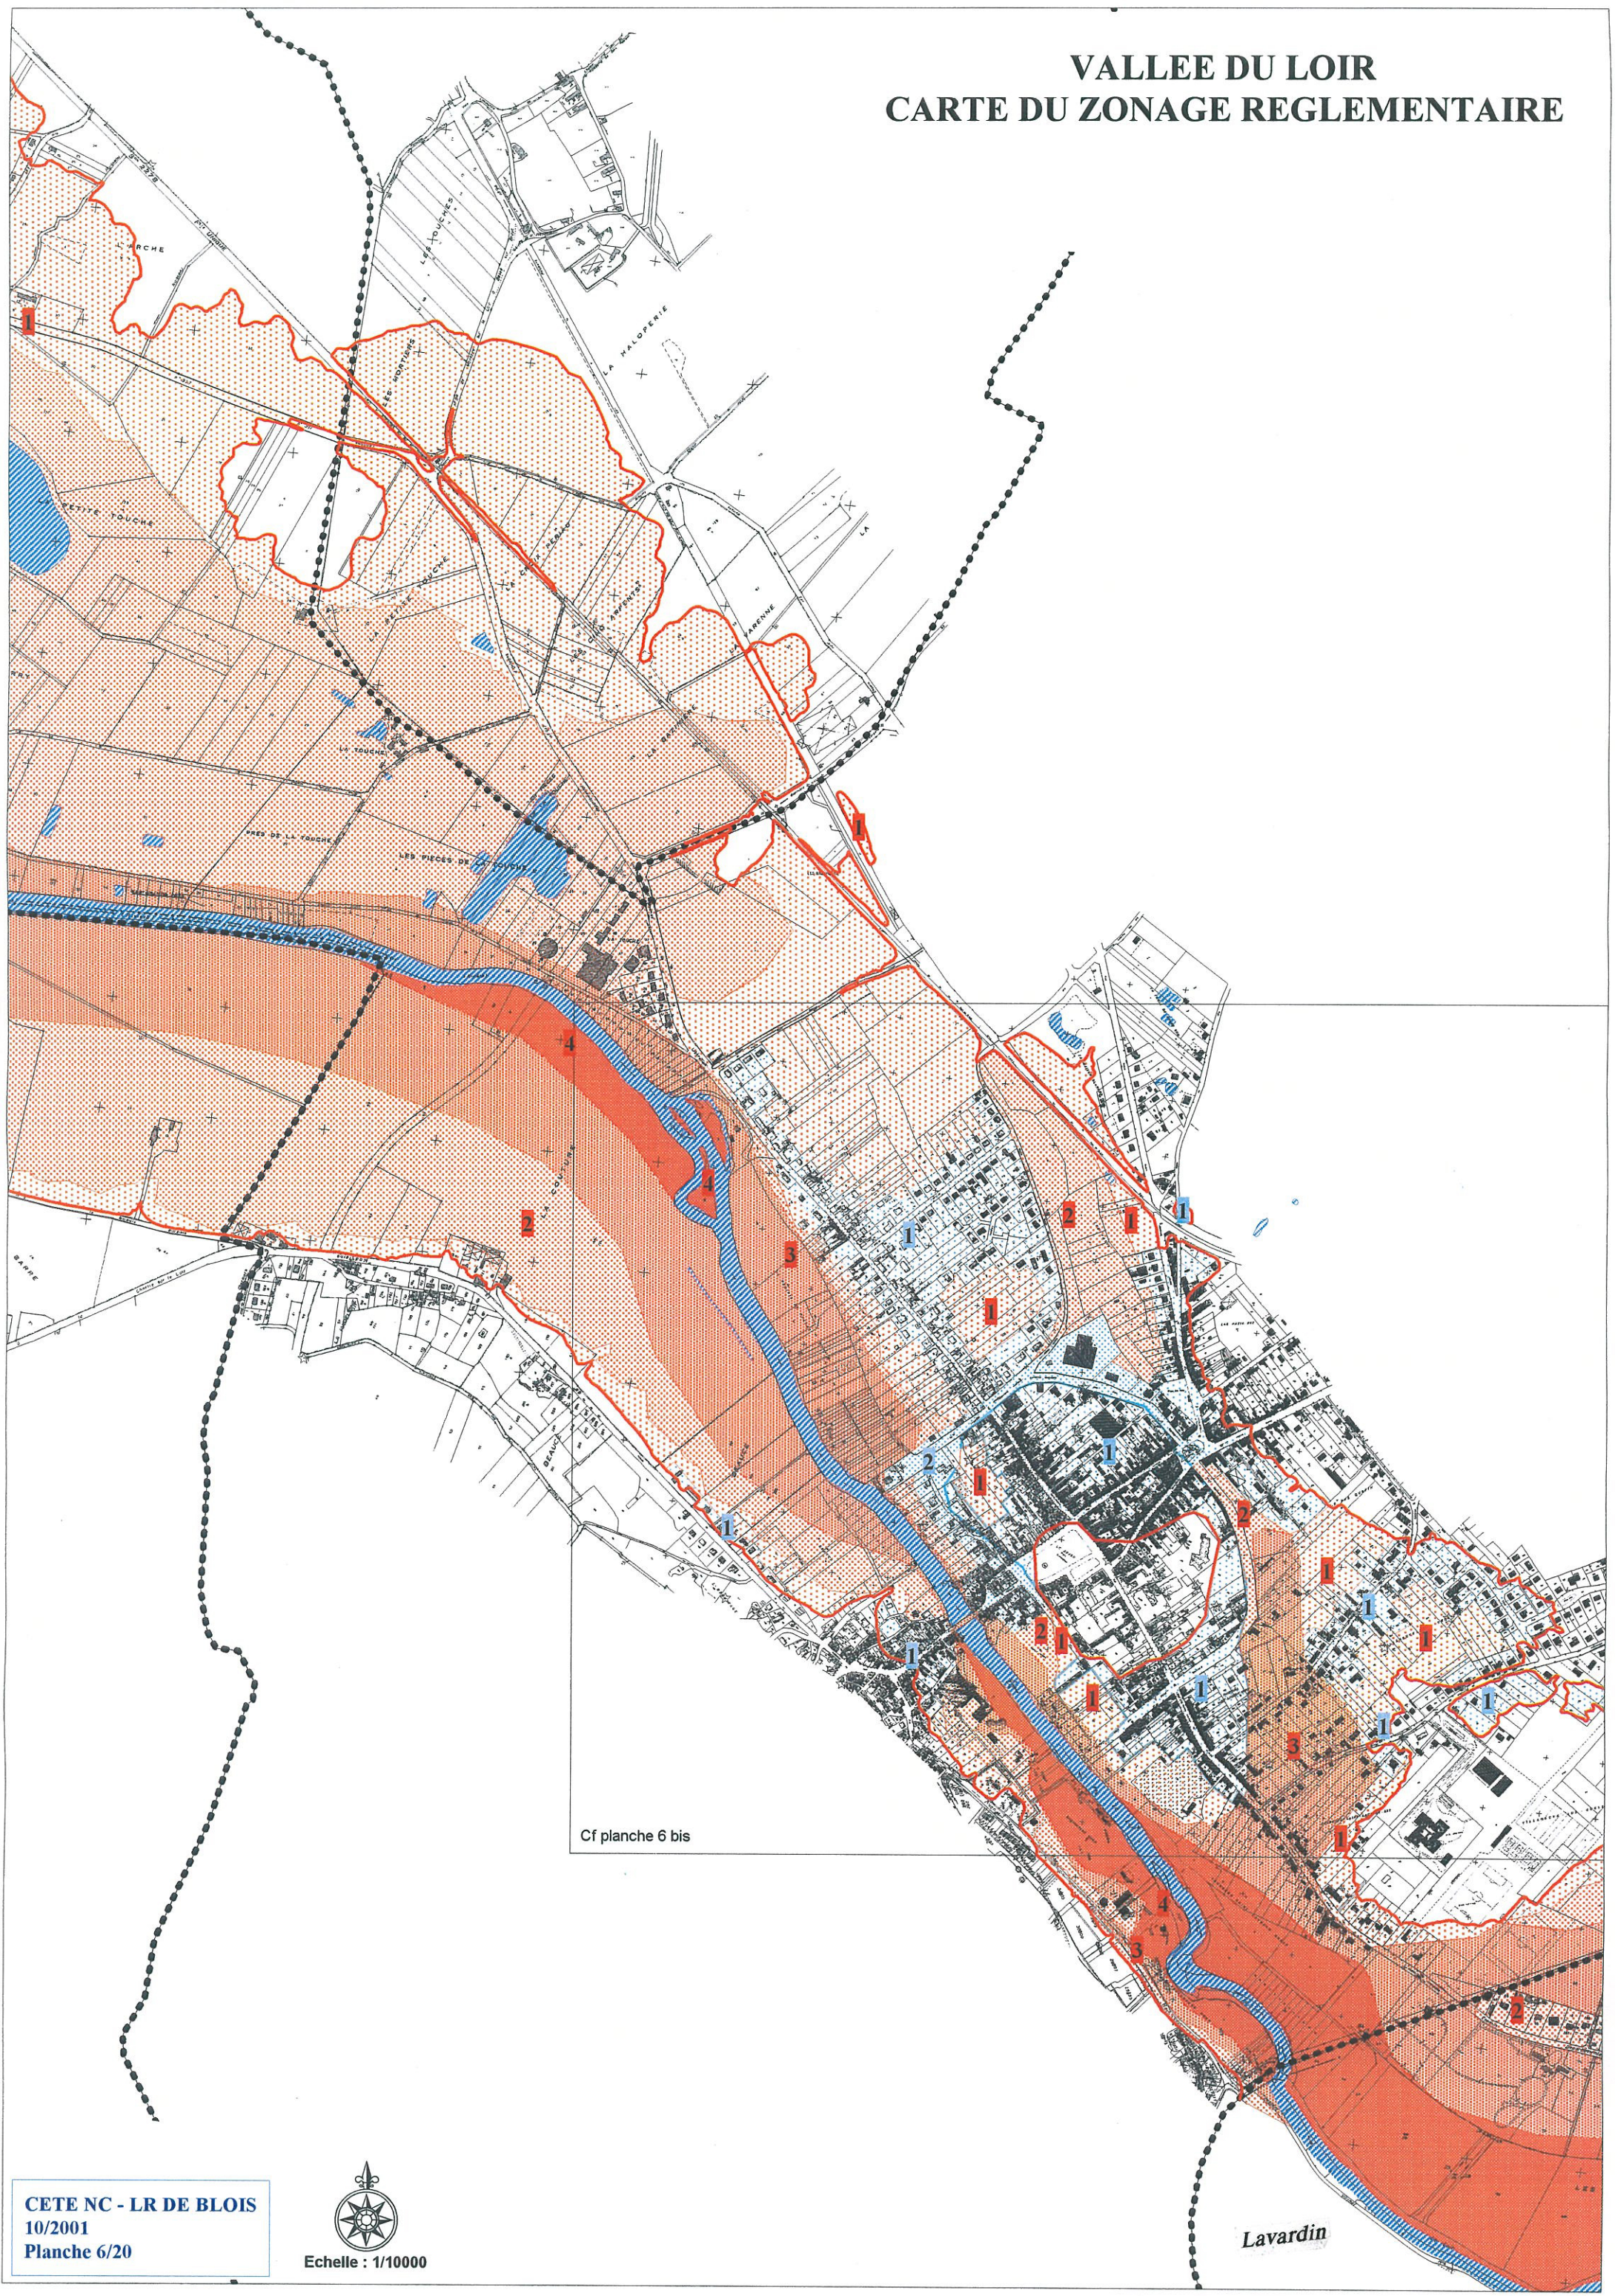

# VALLEE DU LOIR CARTE DU ZONAGE REGLEMENTAIRE

Cf planche 6 bis

CETE NC - LR DE BLOIS  
10/2001  
Planche 6/20

Echelle : 1/10000

Lavardin