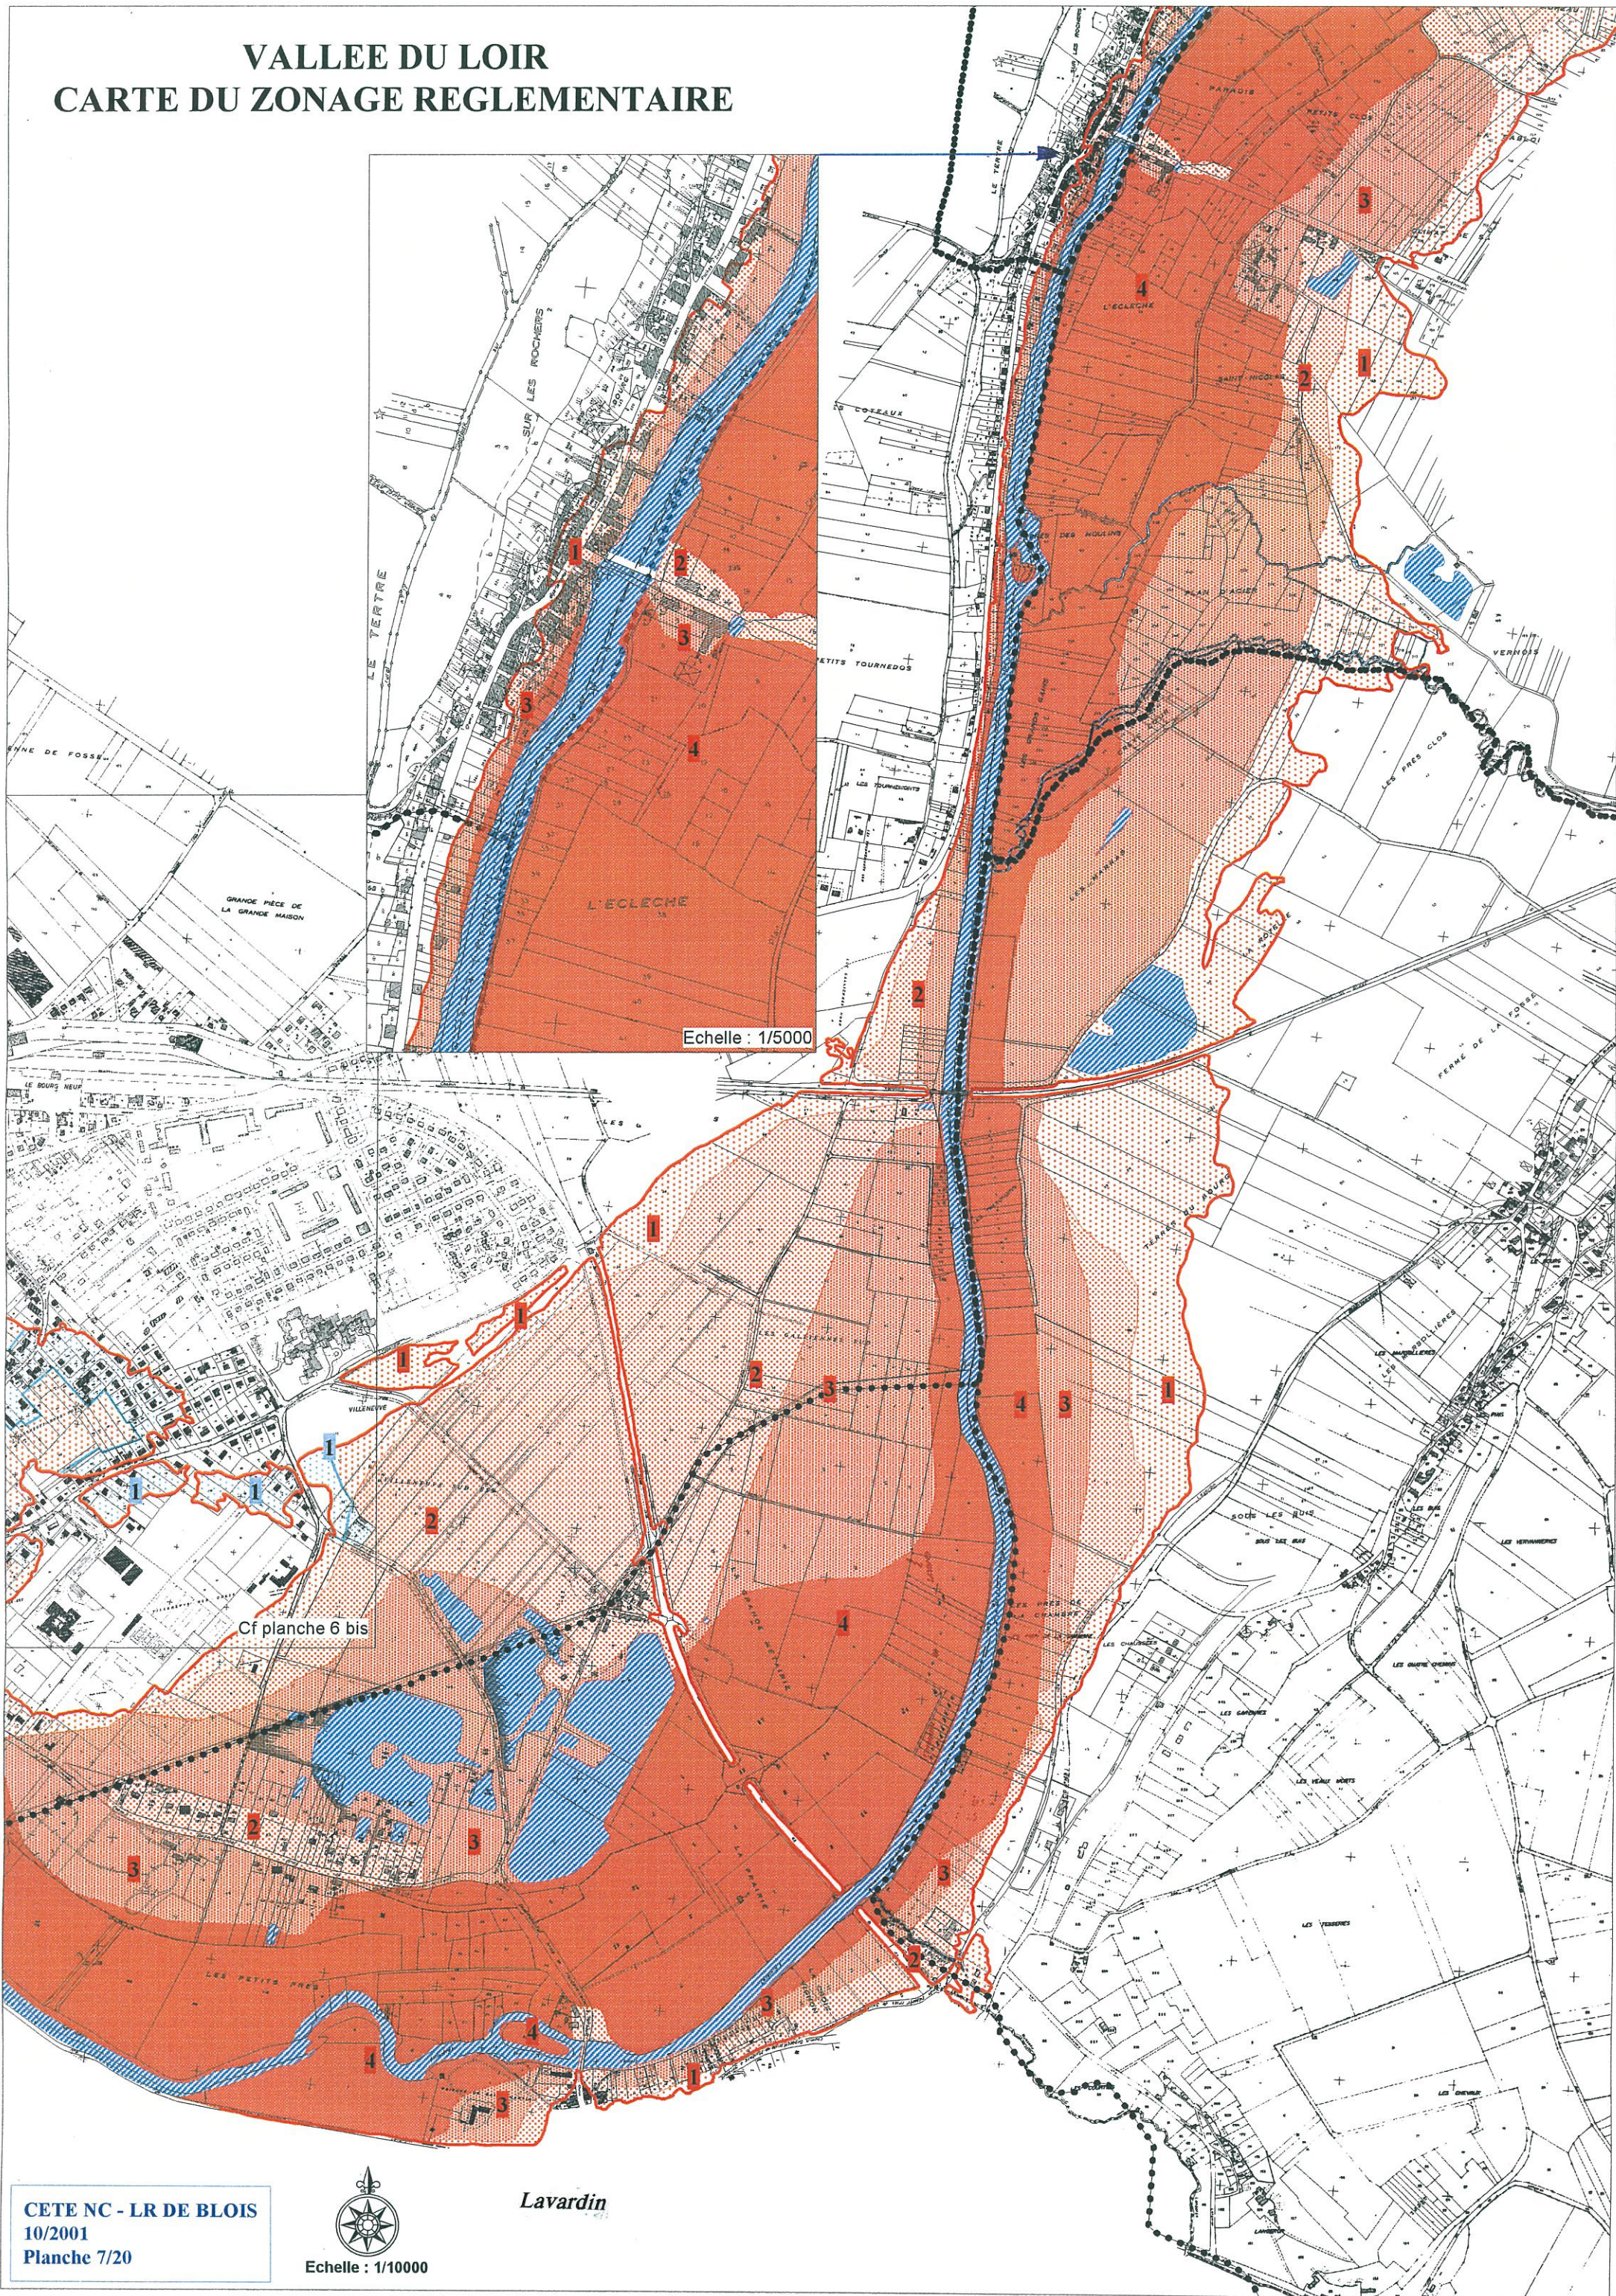

VALLEE DU LOIR CARTE DU ZONAGE REGLEMENTAIRE

Echelle : 1/5000

Cf planche 6 bis