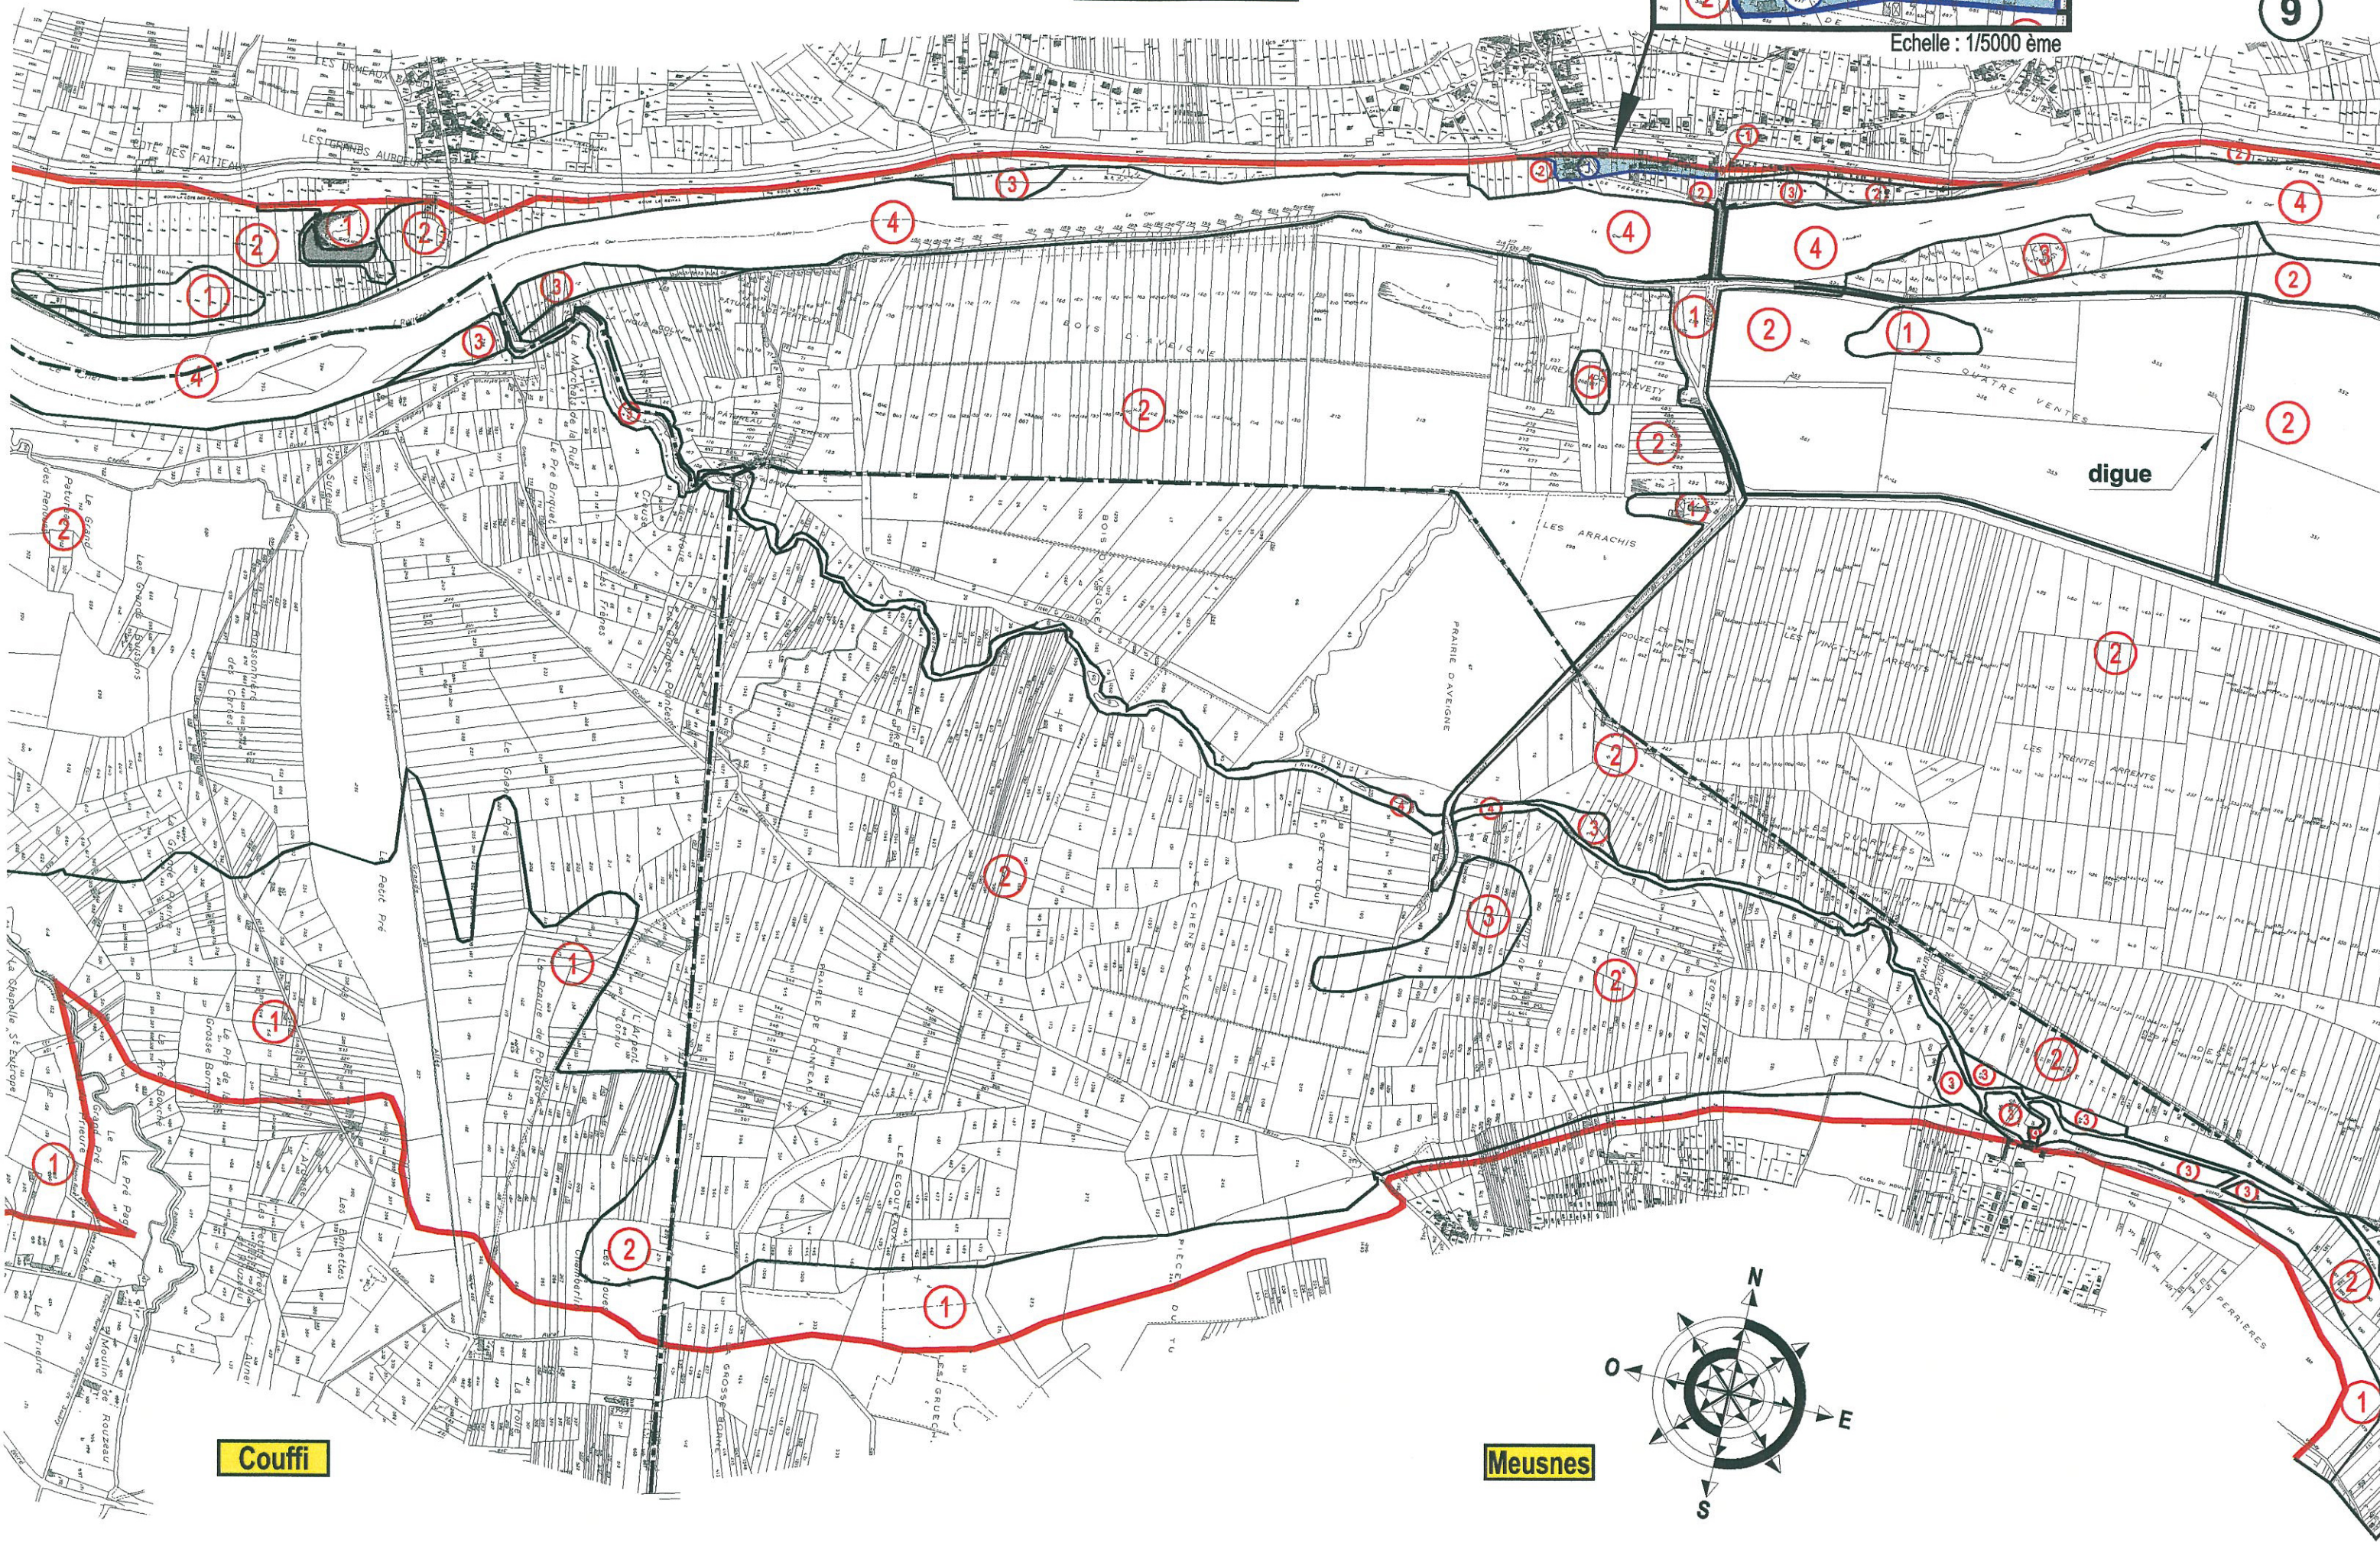

Chatillon-sur-Cher

Echelle : 1/5000 ème

9

Couffi

Meusnes