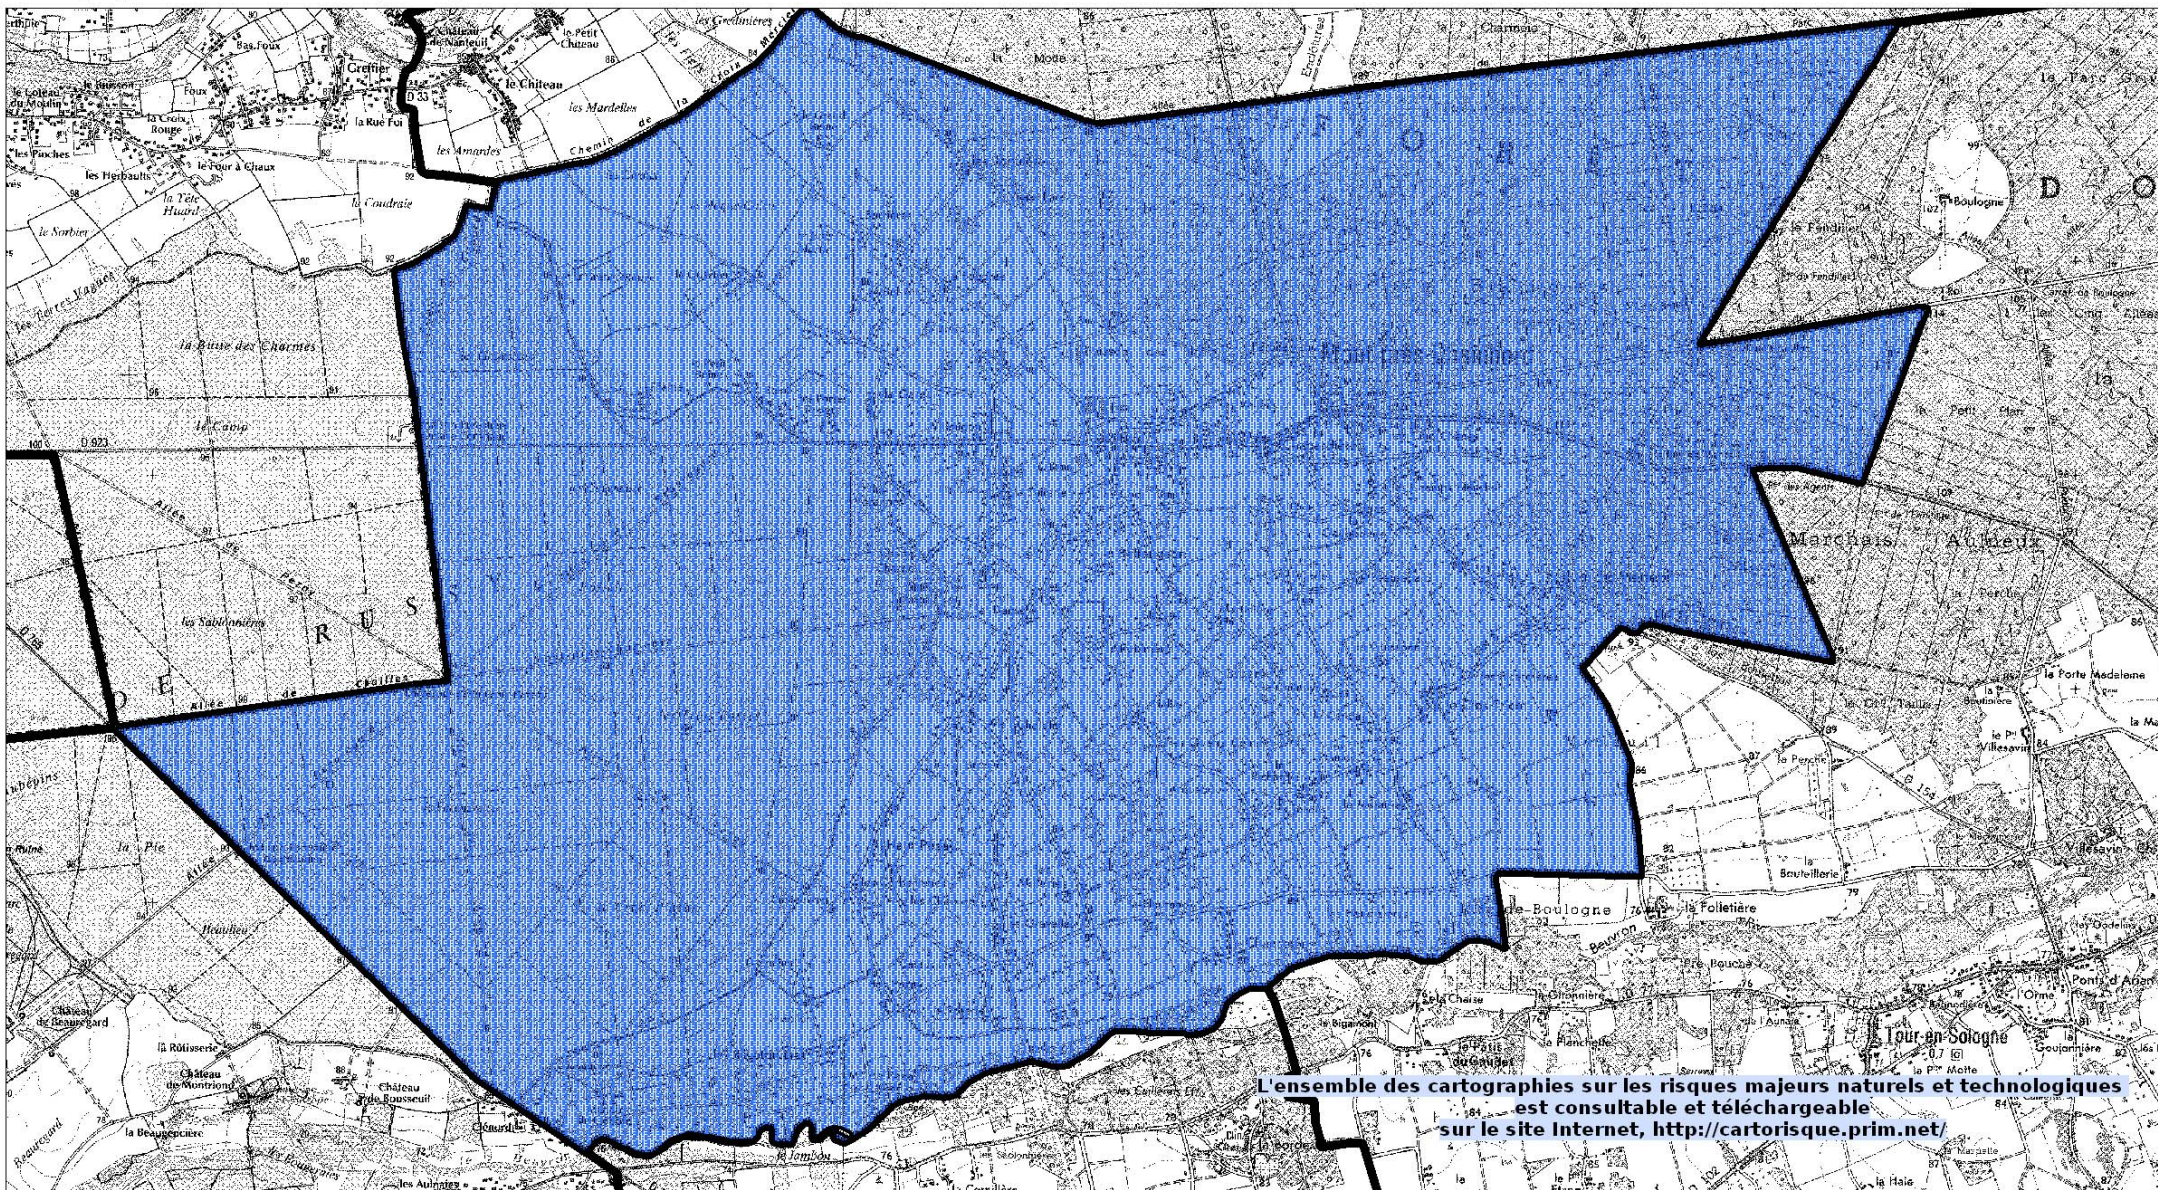

Liberté • Égalité • Fraternité
RÉPUBLIQUE FRANÇAISE

Préfecture de Loir-et-Cher

Information acquéreur-locataire - IAL
sur la commune de Mont-près-Chambord
Cartographie de la zone unique réglementée (27 septembre 2007)

Sources : ©IGN-SCAN25 1999 - Reproduction interdite
Echelle : 1/25000ième
Mise en page : DDEA41/SRGCSR/PRIC -26/11/2007

Zonage réglementaire

 Zone unique réglementée