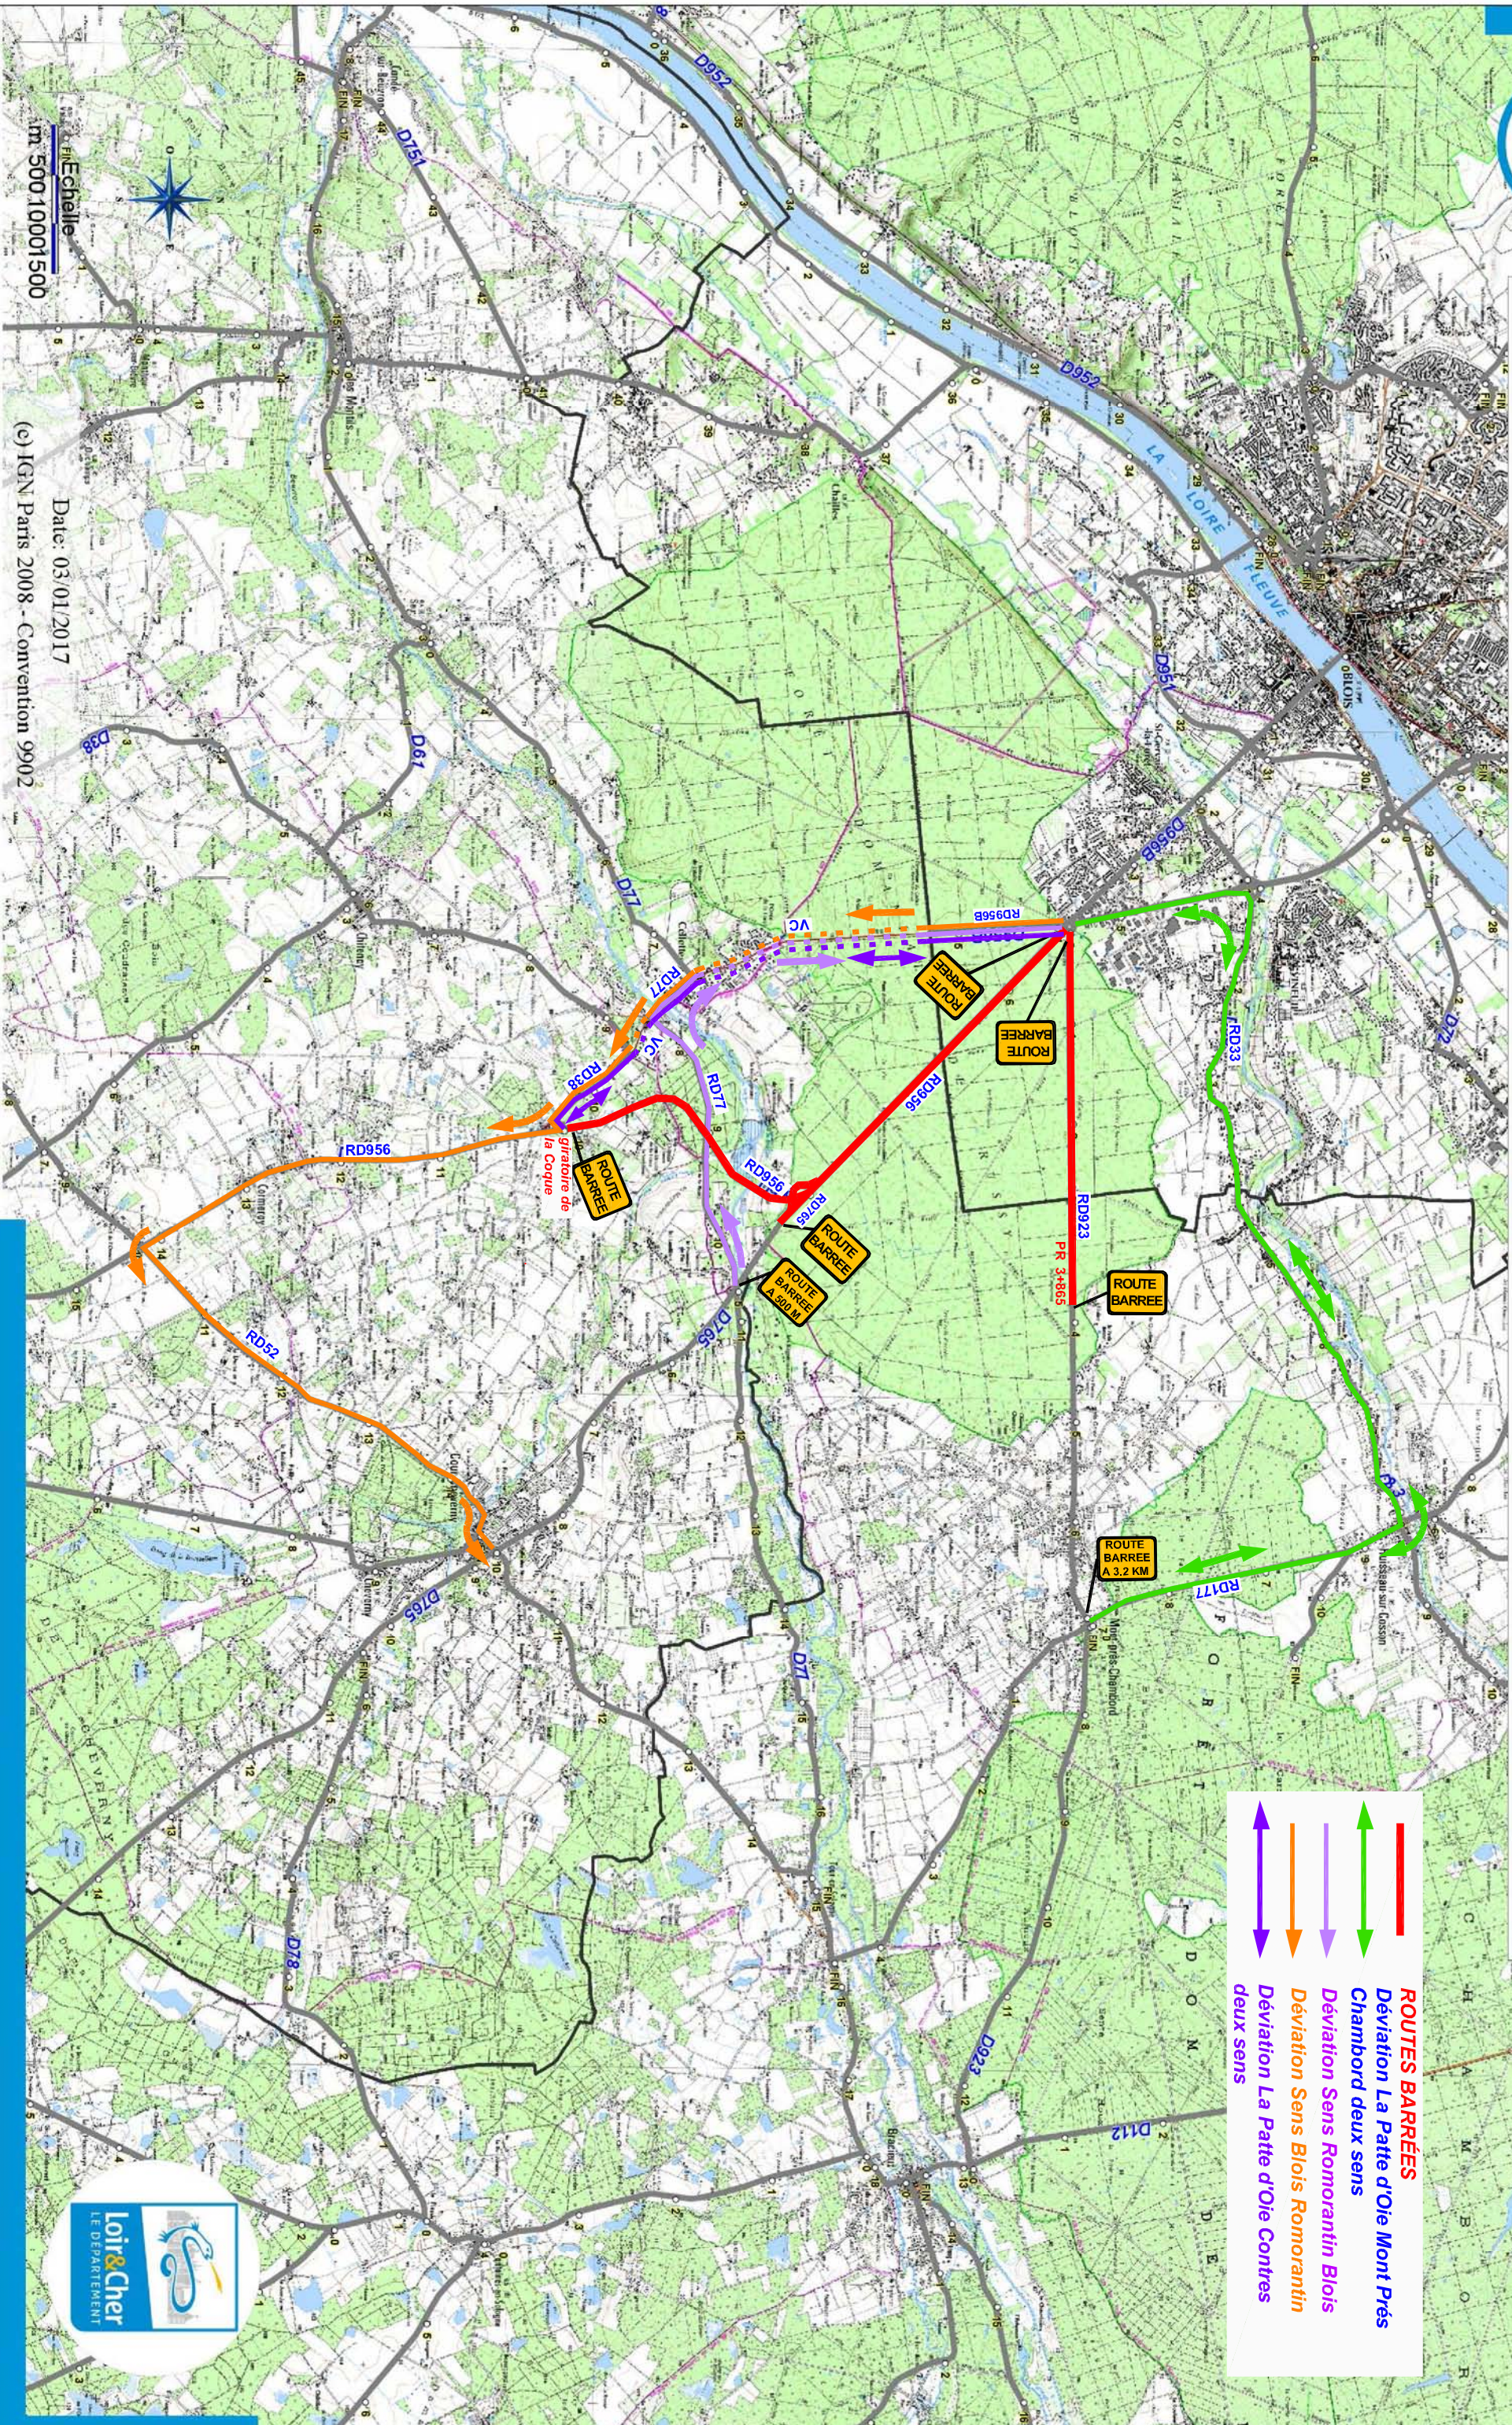

PLAN DES DEVIATIONS

Pour battue administrative le 15 janvier 2017 de 8h à 11h

ROUTES BARREES

- Déviation La Patte d'Oie Mont Prés
- Chambord deux sens
- Déviation Sens Romorantin Blois
- Déviation Sens Blois Romorantin
- Déviation La Patte d'Oie Contres deux sens

Echelle
1:500 000

Date: 03/01/2017
(c) IGN Paris 2008 - Convention 9902