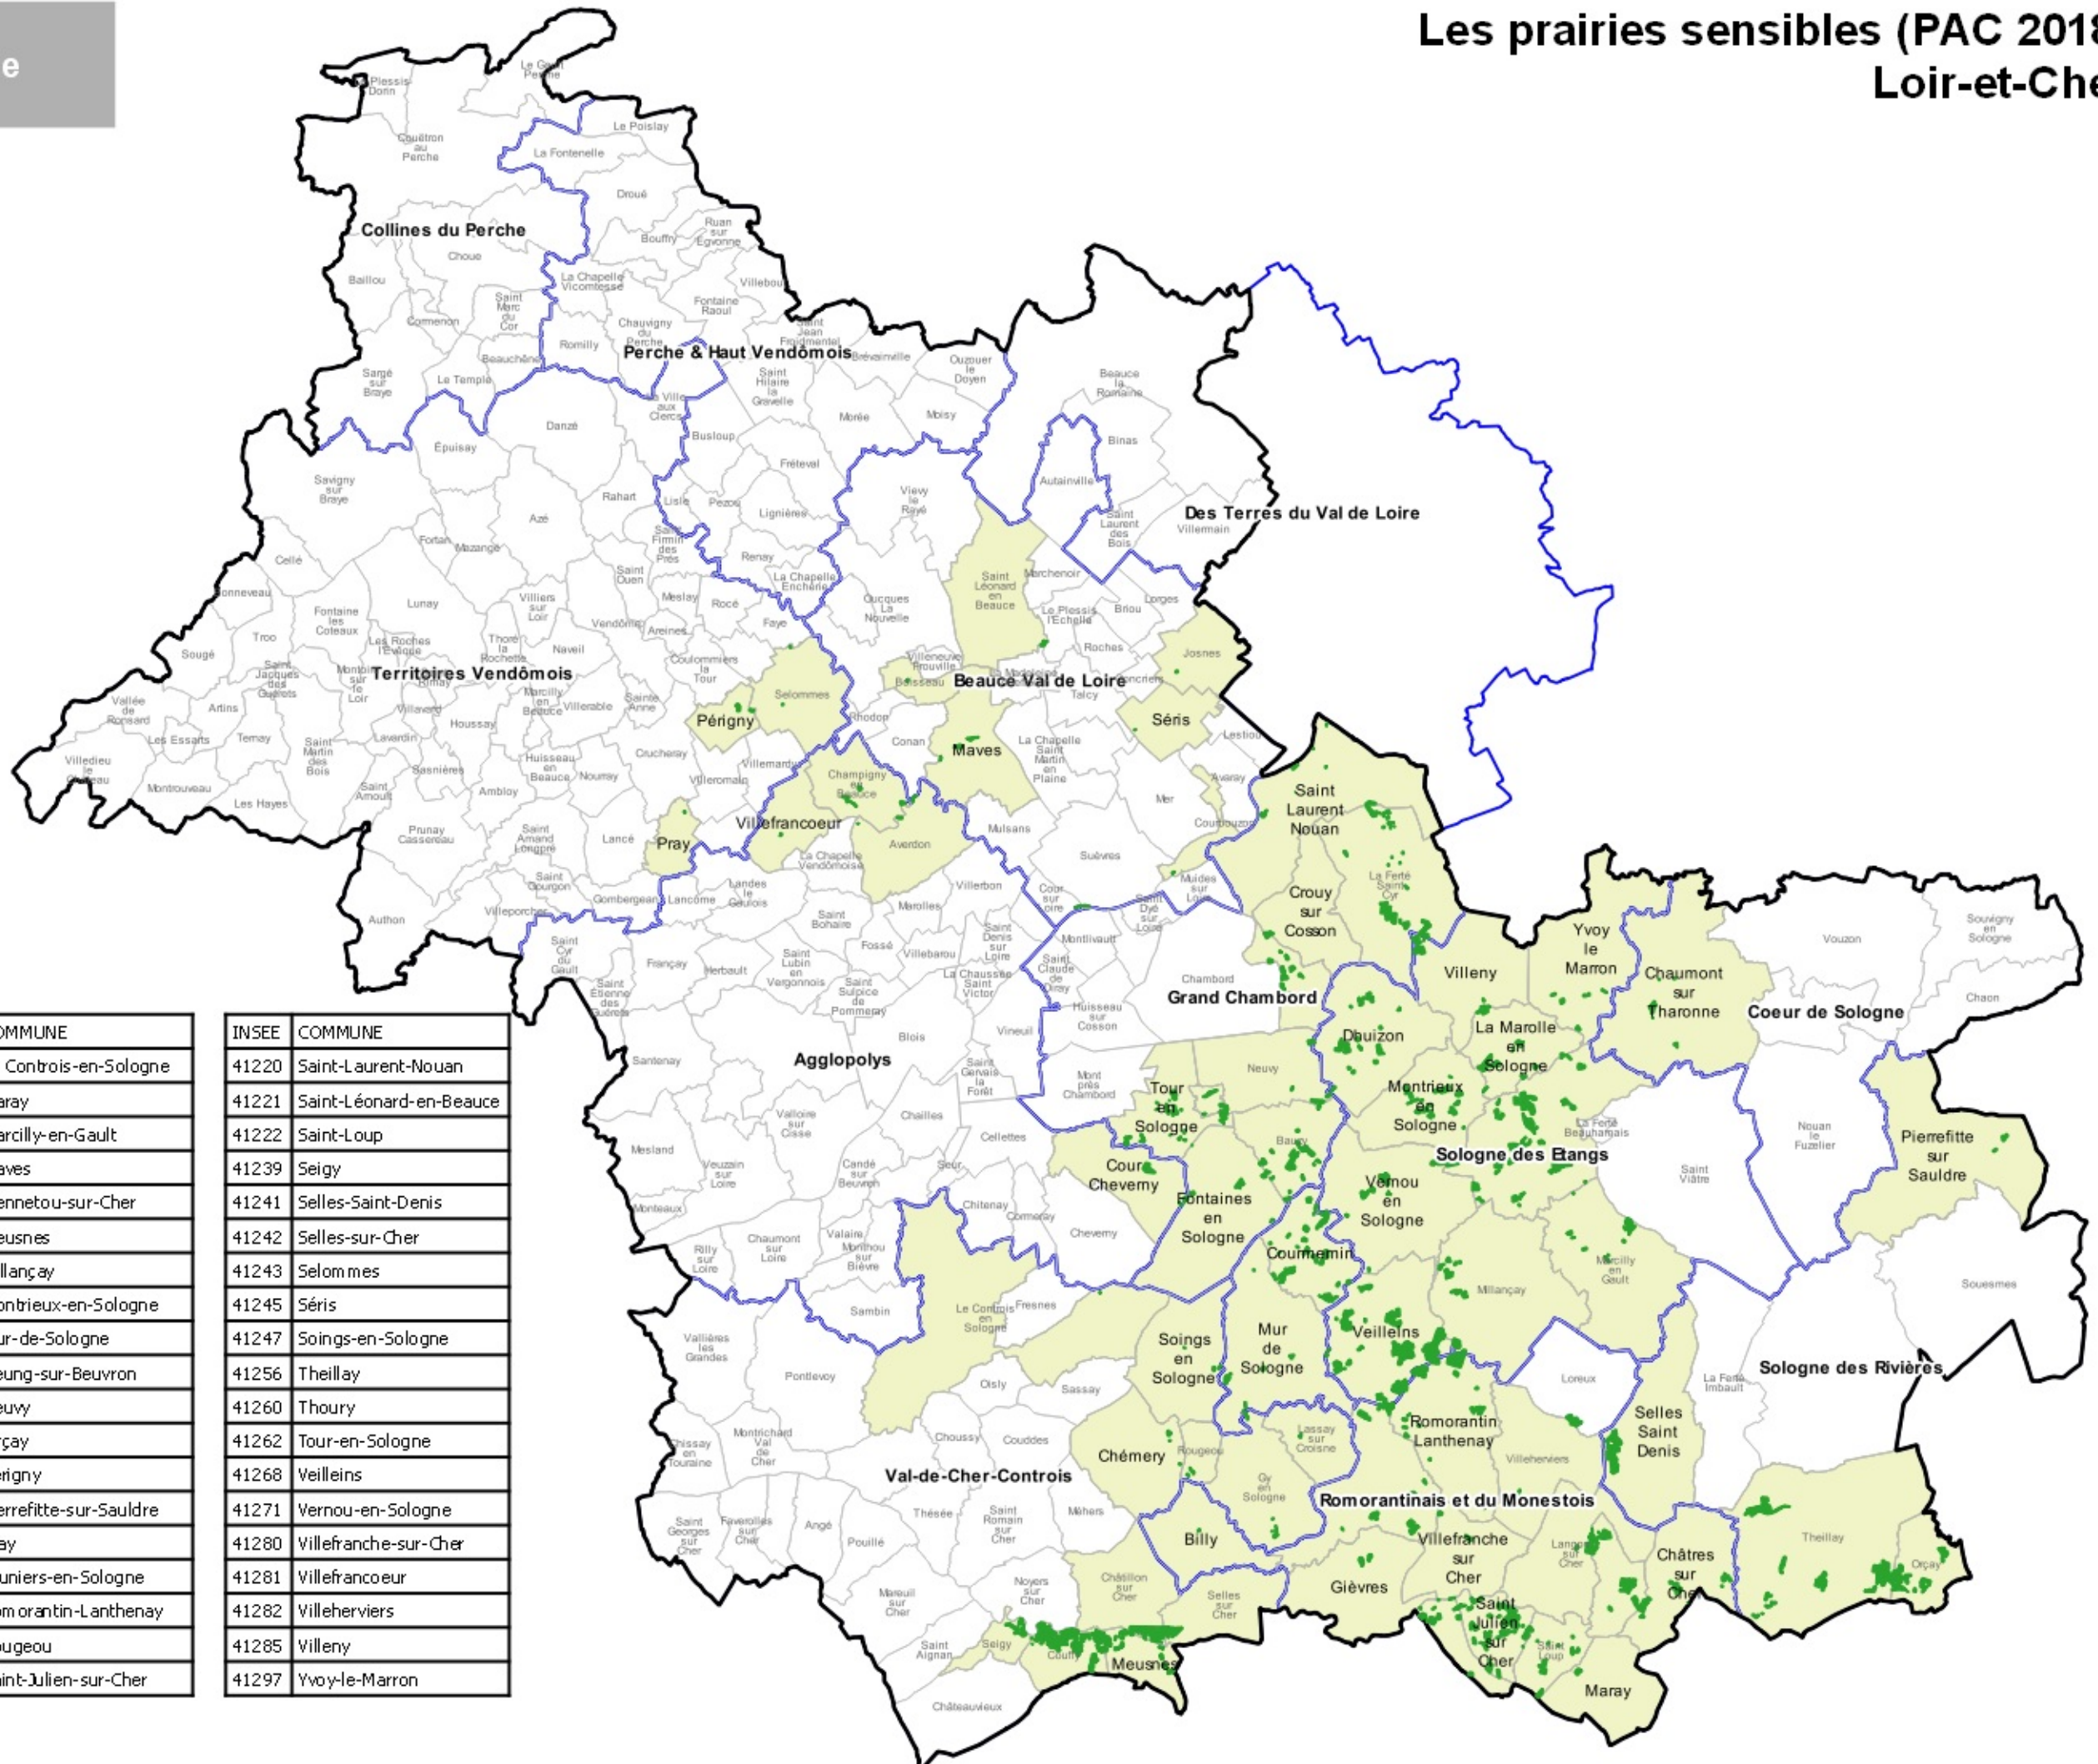

 Prairies sensibles
 Communes concernées [63]

INSEE	COMMUNE
41009	Averdon
41013	Bauzy
41016	Billy
41019	Boisseau
41025	Bracieux
41035	Champigny-en-Beauce
41043	Châtillon-sur-Cher
41044	Châtres-sur-Cher
41046	Chaumont-sur-Tharonne
41049	Chémery
41063	Couffy
41066	Courbouzon
41067	Cour-Cheverny
41068	Courmein
41071	Crouy-sur-Cosson
41074	Dhuizon
41086	Fontaines-en-Sologne
41097	Gièvres
41099	Gy-en-Sologne
41105	Josnes
41038	La Chapelle-Montmartin
41085	La Ferté-Saint-Cyr
41127	La Marolle-en-Sologne
41110	Langon-sur-Cher
41112	Lassay-sur-Croisne

INSEE	COMMUNE
41059	Le Controis-en-Sologne
41122	Maray
41125	Marcilly-en-Gault
41130	Maves
41135	Mennetou-sur-Cher
41139	Meusnes
41140	Millançay
41152	Monbrioux-en-Sologne
41157	Mur-de-Sologne
41159	Neung-sur-Beuvron
41160	Neuvy
41168	Orçay
41174	Périgny
41176	Pierrefitte-sur-Sauldre
41182	Pray
41185	Pruniers-en-Sologne
41194	Romorantin-Lanthenay
41195	Rougeou
41218	Saint-Julien-sur-Cher

INSEE	COMMUNE
41220	Saint-Laurent-Nouan
41221	Saint-Léonard-en-Beauce
41222	Saint-Loup
41239	Seigy
41241	Selles-Saint-Denis
41242	Selles-sur-Cher
41243	Selommes
41245	Séris
41247	Soings-en-Sologne
41256	Theillay
41260	Thoury
41262	Tour-en-Sologne
41268	Veilleins
41271	Vernou-en-Sologne
41280	Villefranche-sur-Cher
41281	Villefrancoeur
41282	Villeherviers
41285	Villeny
41297	Yvoy-le-Marron