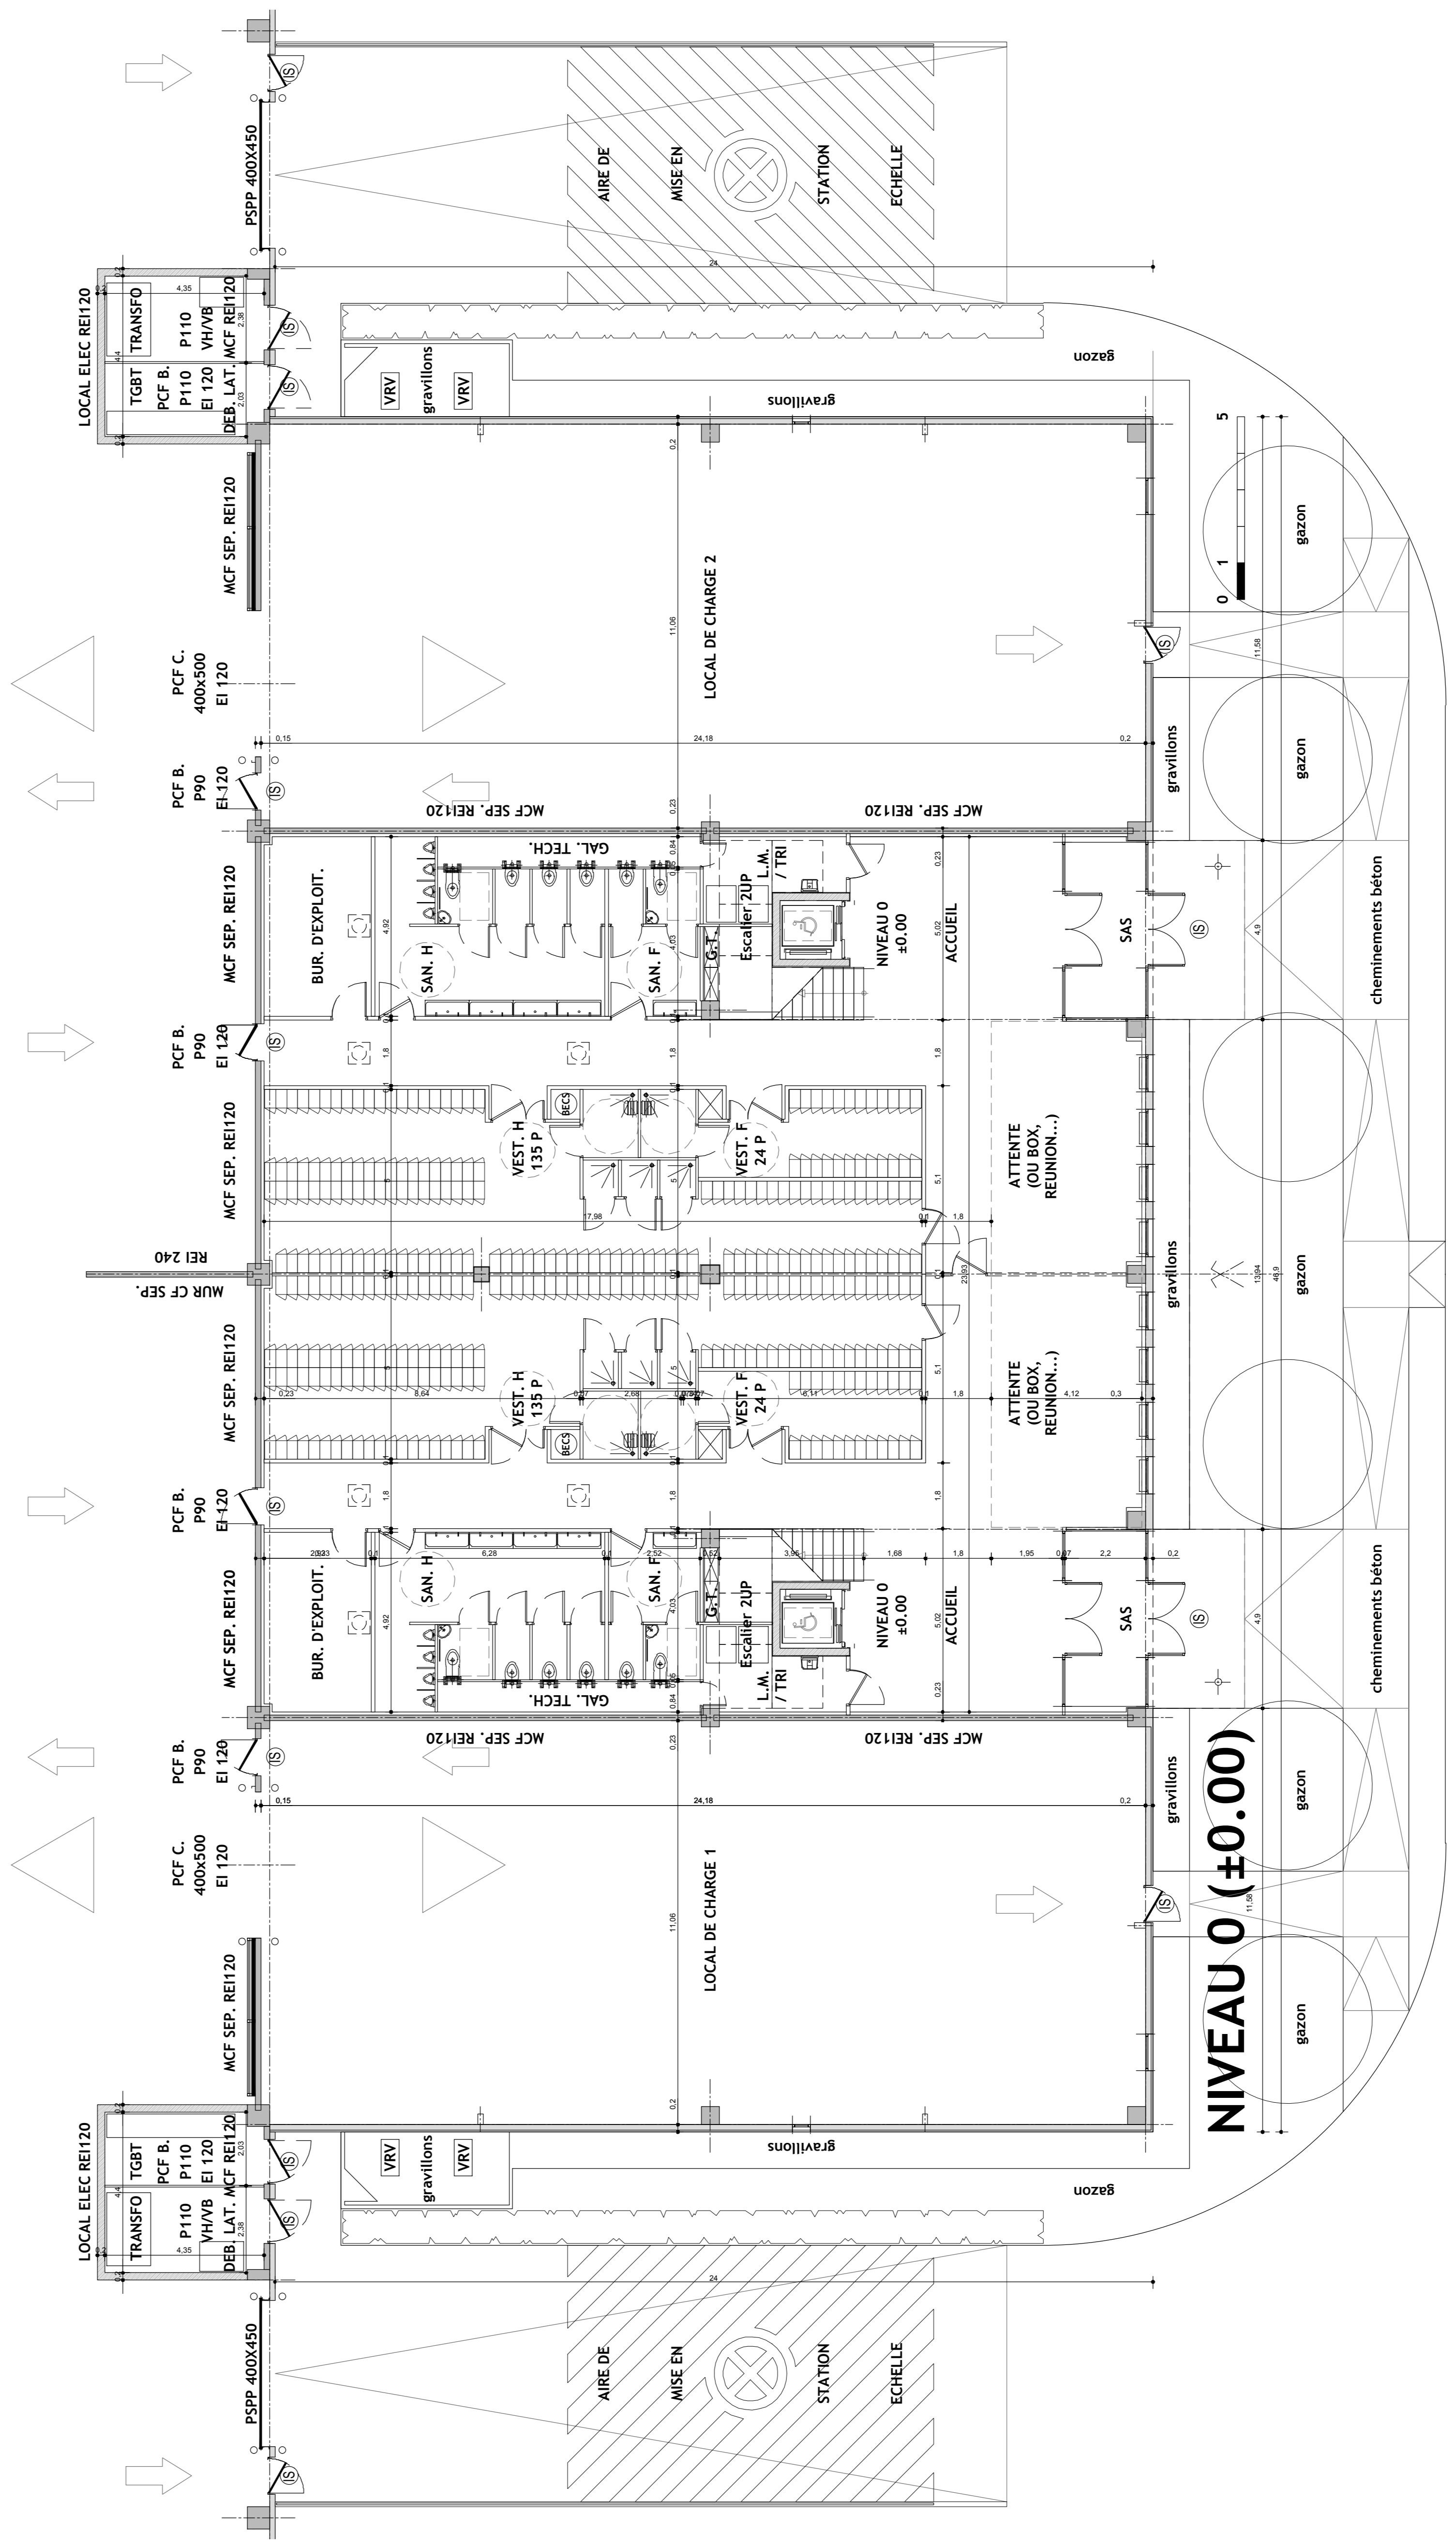

NIVEAU 2 (+7.04)

NIVEAU 1 (+3.52)

NIVEAU 0 (+0.00)

<b>SNC MER B</b> PARC D'ACTIVITE DES CENT PLANCHES - 41 500 MER			
<b>CONSTRUCTION D'UN ENTREPOT LOGISTIQUE BÂTIMENT B</b>			
MAÎTRE D'OUVRAGE	SNC MER B 10, rue Rocquaine 75 008 PARIS Tel: 01 42 96 26 46		
ARCHITECTE	Agence R&B Agence R&B ARCHITECTURE INGENIERIE 78, rue Solferino - 92 700 COLOMBES - Tel: 01 57 67 87 87		
PAYSAGISTE	Gilès GENEST 4, rue de la Houllotte 77 570 CHATEAU-LANDON Tel: 01 42 96 26 46		
<b>DOSSIER DE PERMIS DE CONSTRUIRE</b>			
PC	<b>BLS / LC / LT</b> <b>PLANS DE NIVEAUX</b>		
	modifications <span style="float: right;">référence</span>		
102	<b>123-B</b>		
	Date: JUN 2020 Ech: 1/100 <sup>e</sup>		