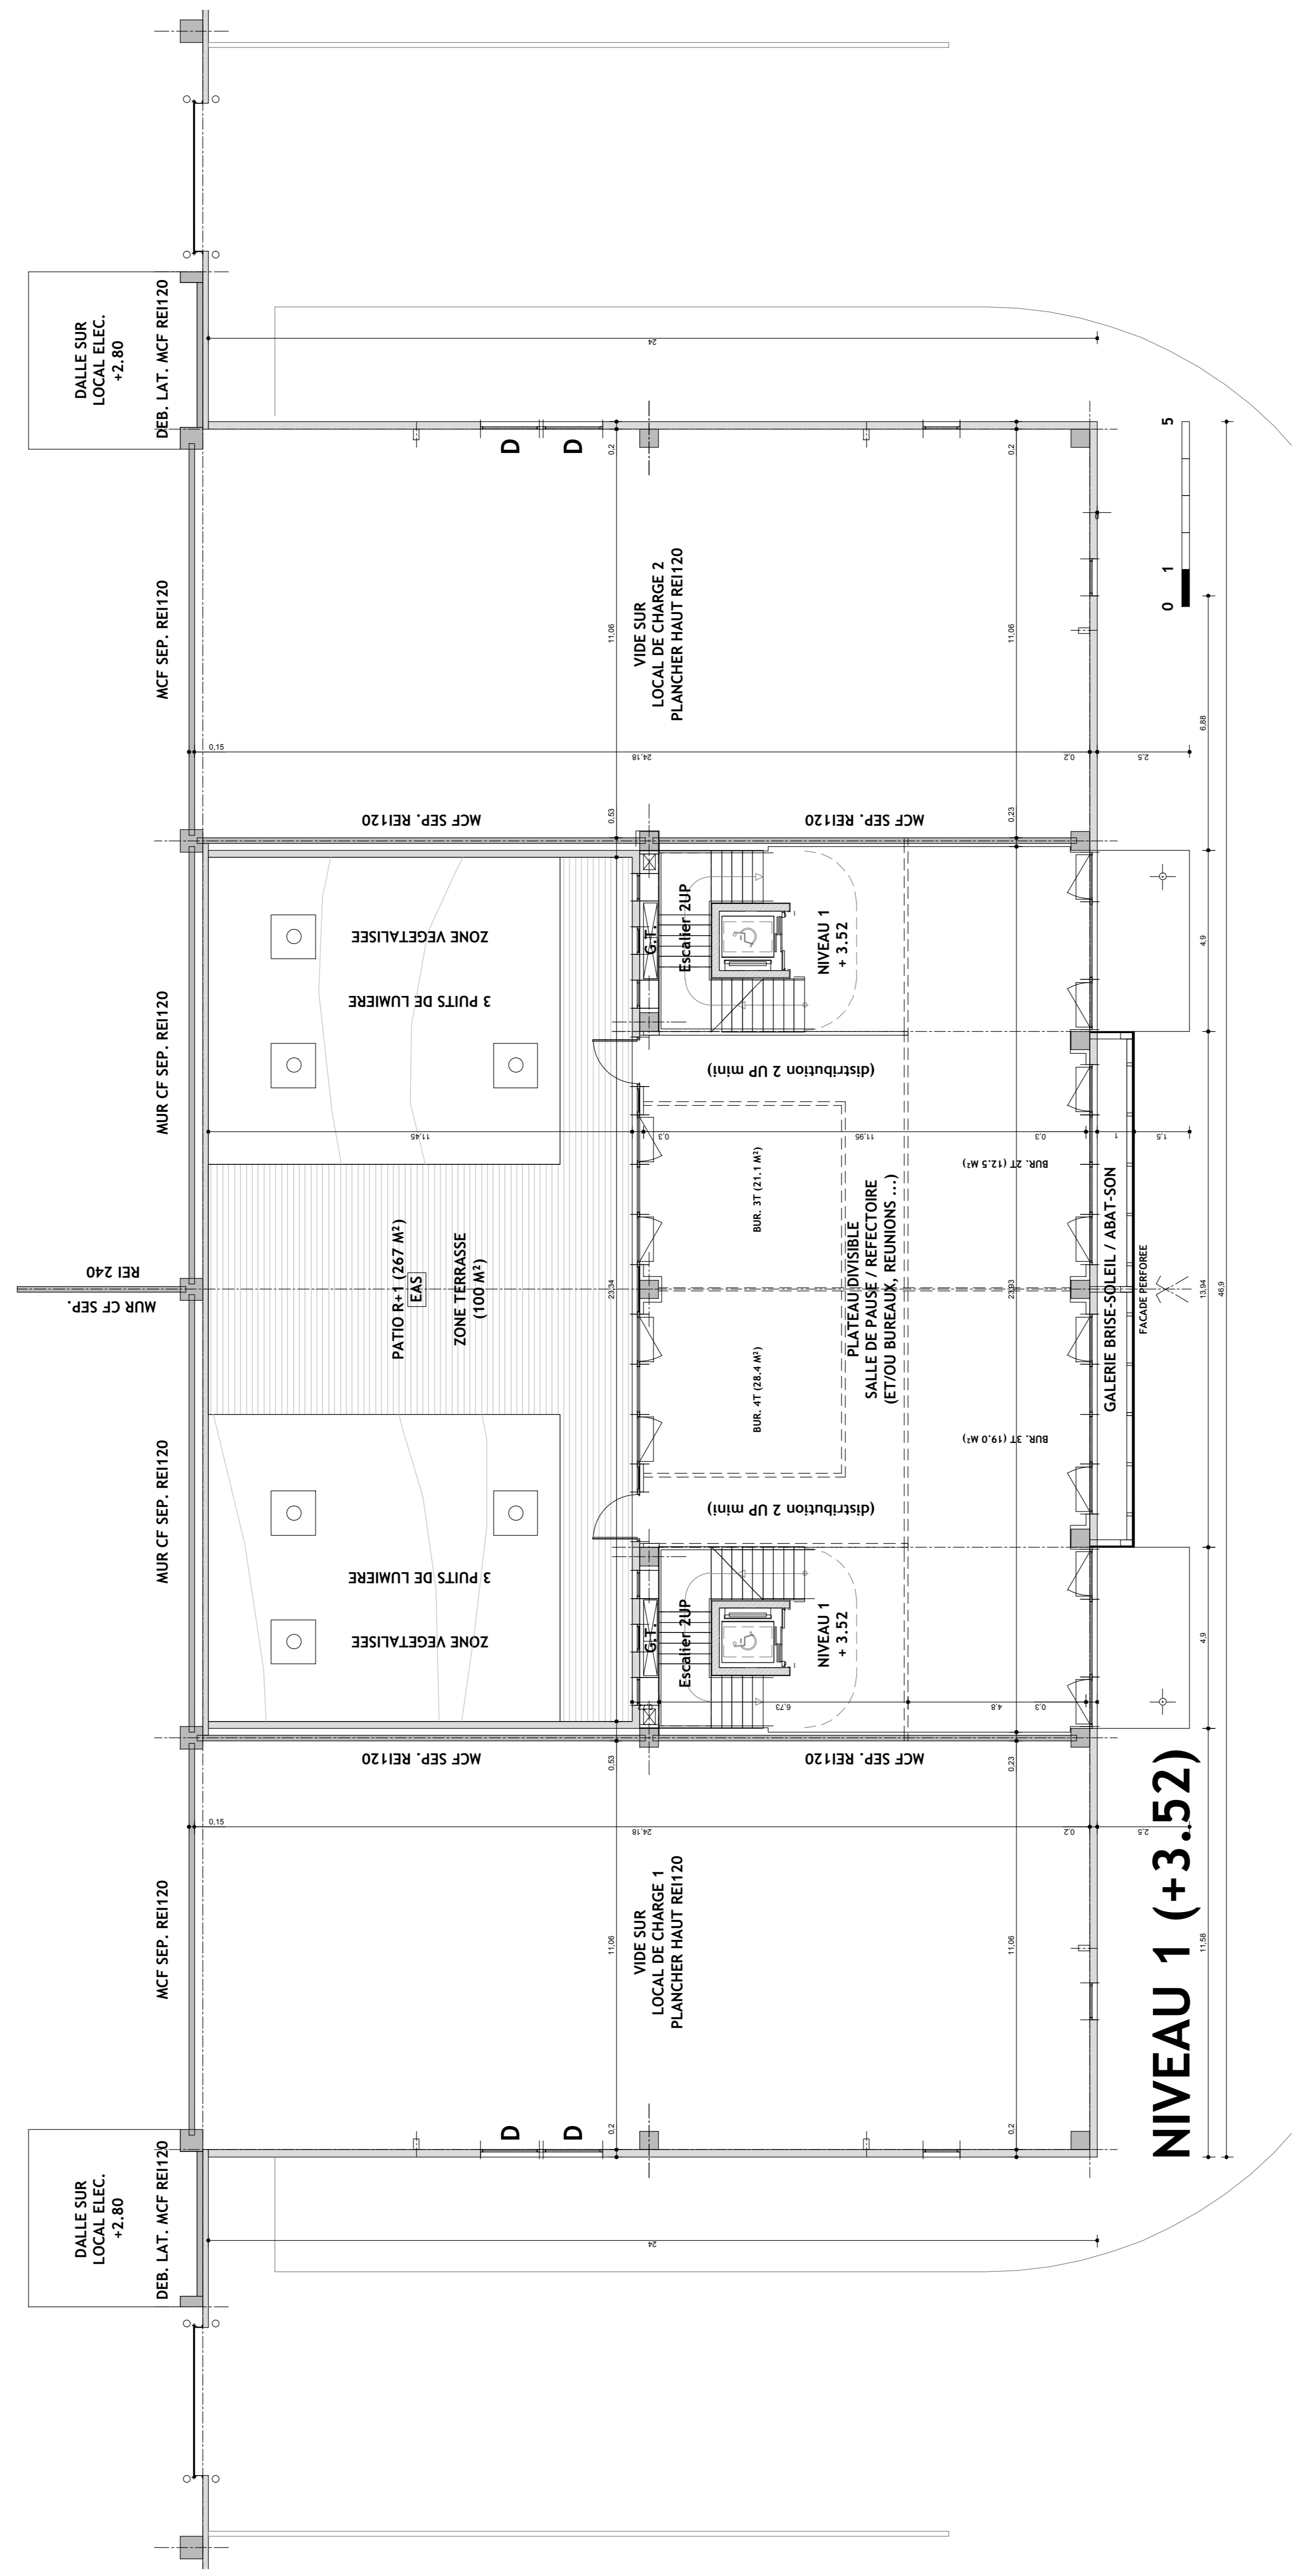

NIVEAU 2 (+7.04)

NIVEAU 1 (+3.52)

NIVEAU 0 (+0.00)

<b>SNC MER B</b> PARC D'ACTIVITE DES CENT PLANCHES - 41 500 MER			
<b>CONSTRUCTION D'UN ENTREPOT LOGISTIQUE BÂTIMENT B</b>			
MAÎTRE D'OUVRAGE	SNC MER B 10, rue Rocquaine 75 008 PARIS Tel: 01 42 96 26 46		
ARCHITECTE	Agence R&B Agence R&B ARCHITECTURE INGENIERIE 78, rue Solferino - 92 700 COLOMBES - Tel: 01 57 67 87 87		
PAYSAGISTE	Gilès GENEST 4, rue de la Houllotte 77 570 CHATEAU-LANDON Tel: 01 42 96 26 46		
<b>DOSSIER DE PERMIS DE CONSTRUIRE</b>			
PC	<b>BLS / LC / LT</b> <b>PLANS DE NIVEAUX</b>		
	modifications <span style="float: right;">référence</span>		
102	<b>123-B</b>		
	Date: JUN 2020 Ech: 1/100 <sup>e</sup>		