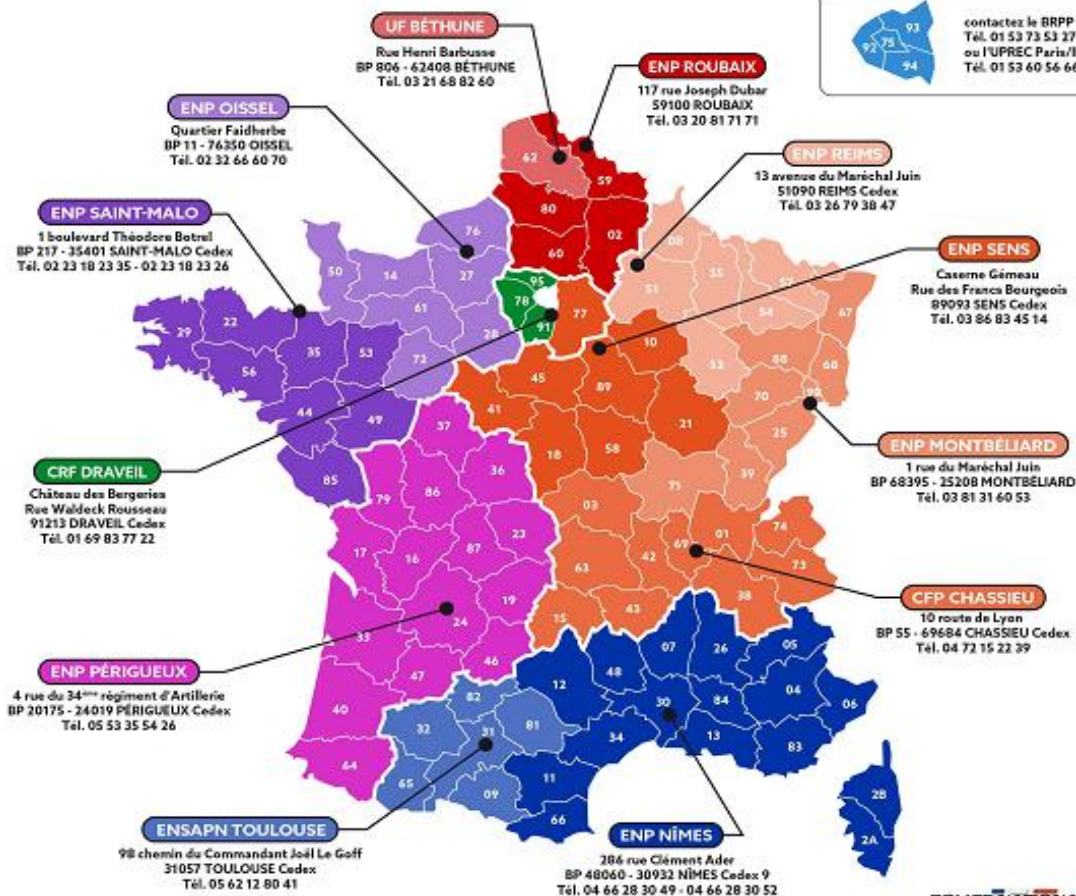

CADET DE LA RÉPUBLIQUE RECRUTEMENT 2018

OÙ S'INSCRIRE ?

Après avoir choisi votre département d'affectation, déposez ou envoyez votre dossier de candidature à la structure dont il dépend.

Vous souhaitez postuler sur ces départements

contactez le BRPP
Tél. 01 53 73 53 27
ou l'UPREC Paris/IDF
Tél. 01 53 40 56 66

BRPP
BUREAU DU RECRUTEMENT DE LA PRÉFECTURE DE POLICE

CFP
CENTRE DE FORMATION DE POLICE

CRF
CENTRE RÉGIONAL DE FORMATION

DIRF
DÉLÉGATION INTER-RÉGIONALE AU RECRUTEMENT ET À LA FORMATION

DRF
DÉLÉGATION AU RECRUTEMENT ET À LA FORMATION

ENP
ÉCOLE NATIONALE DE POLICE

ENSAPN
ÉCOLE NATIONALE SUPÉRIEURE D'APPLICATION DE LA POLICE NATIONALE

UF
UNITÉ DE FORMATION

UPREC
UNITÉ PROMOTION RECRUTEMENT ÉGALITÉ DES CHANCES

© GDFP - 2012/2018

OUTRE-MER

DIRF ANTILLES - GUYANE

Morne Vergain
97139 LES ABYMES
Tél. 05 90 47 11 60

GUADELOUPE

MARTINIQUE

GUYANE

DRF NOUVELLE-CALÉDONIE

BP 3862 - RT 1 Normandie
98846 NOUMÉA cedex
Tél. 00 687 41 39 19

NOUVELLE-CALÉDONIE

DRF RÉUNION - MAYOTTE

50, quai Ouest
97400 SAINT-DENIS
Tél. 02 62 90 26 46

LA RÉUNION

MAYOTTE

CRF POLYNÉSIE FRANÇAISE

Route de Faïere
Sis derrière la présidence de la Polynésie française
BP 115 - 98713 PAPEETE-POLYNÉSIE FRANÇAISE
Tél. 00 689 40 46 89 50

POLYNÉSIE - FRANÇAISE