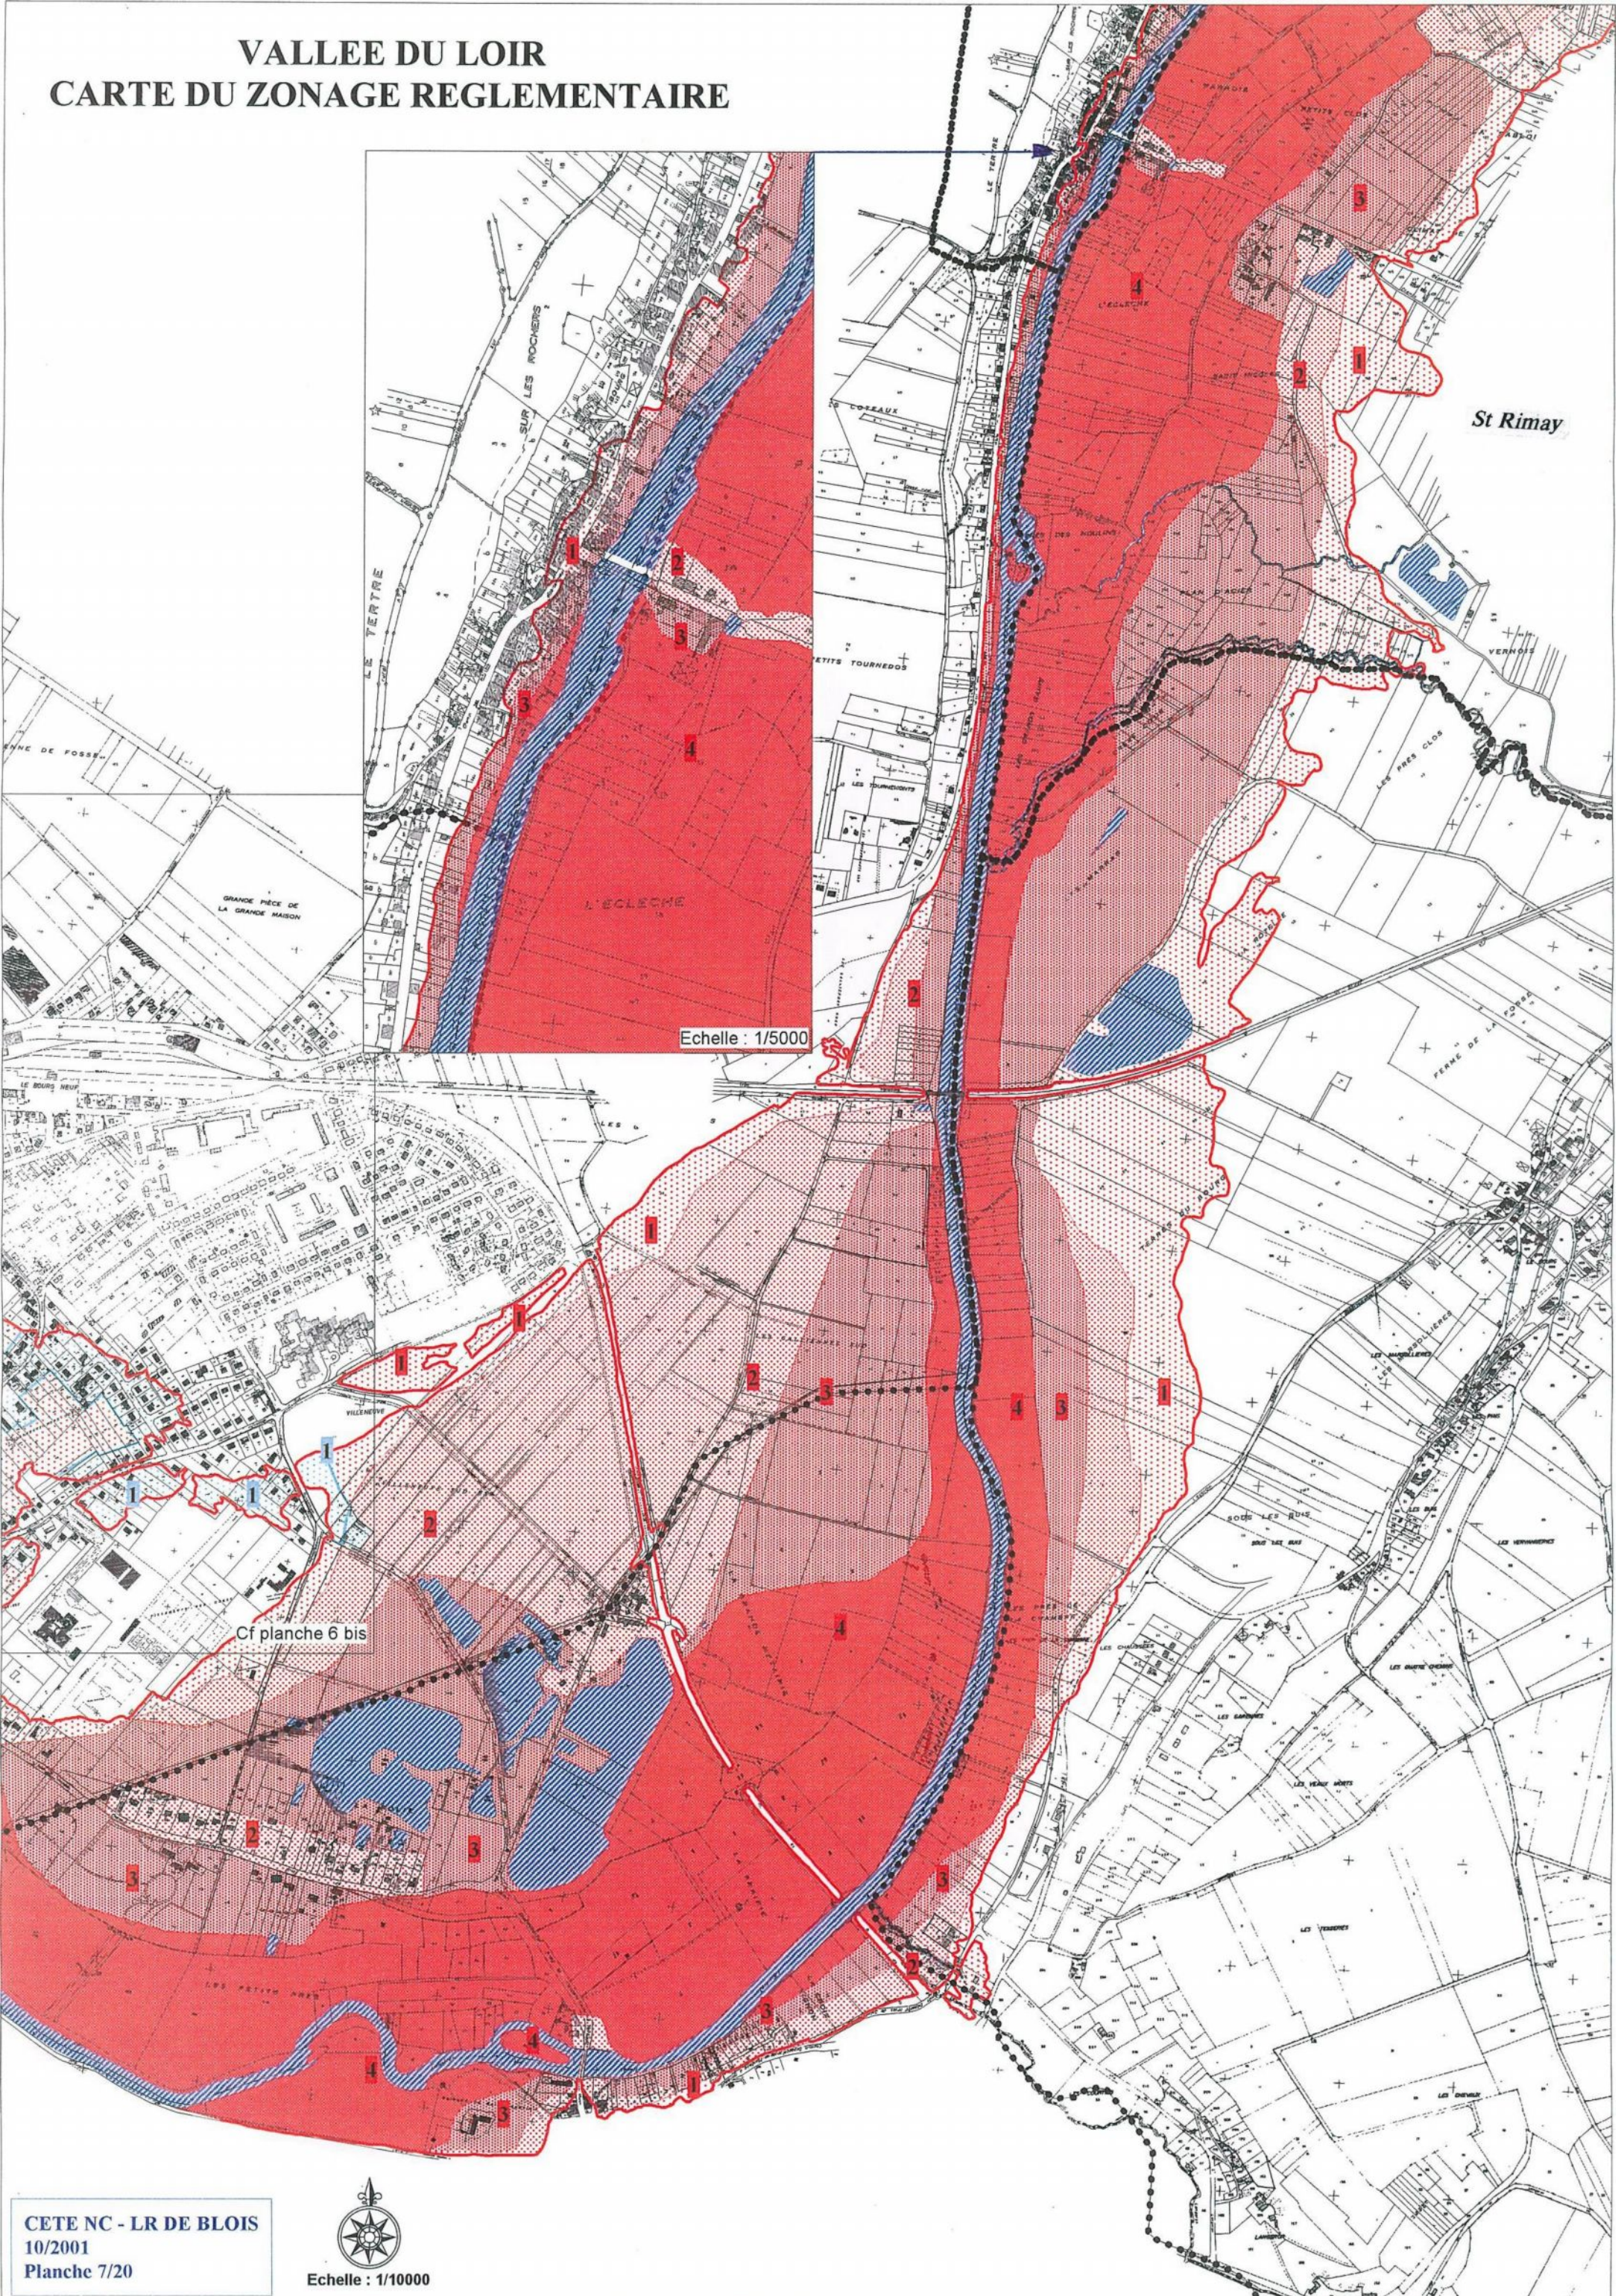

VALLEE DU LOIR CARTE DU ZONAGE REGLEMENTAIRE

Echelle : 1/5000

Cf planche 6 bis

Echelle : 1/10000