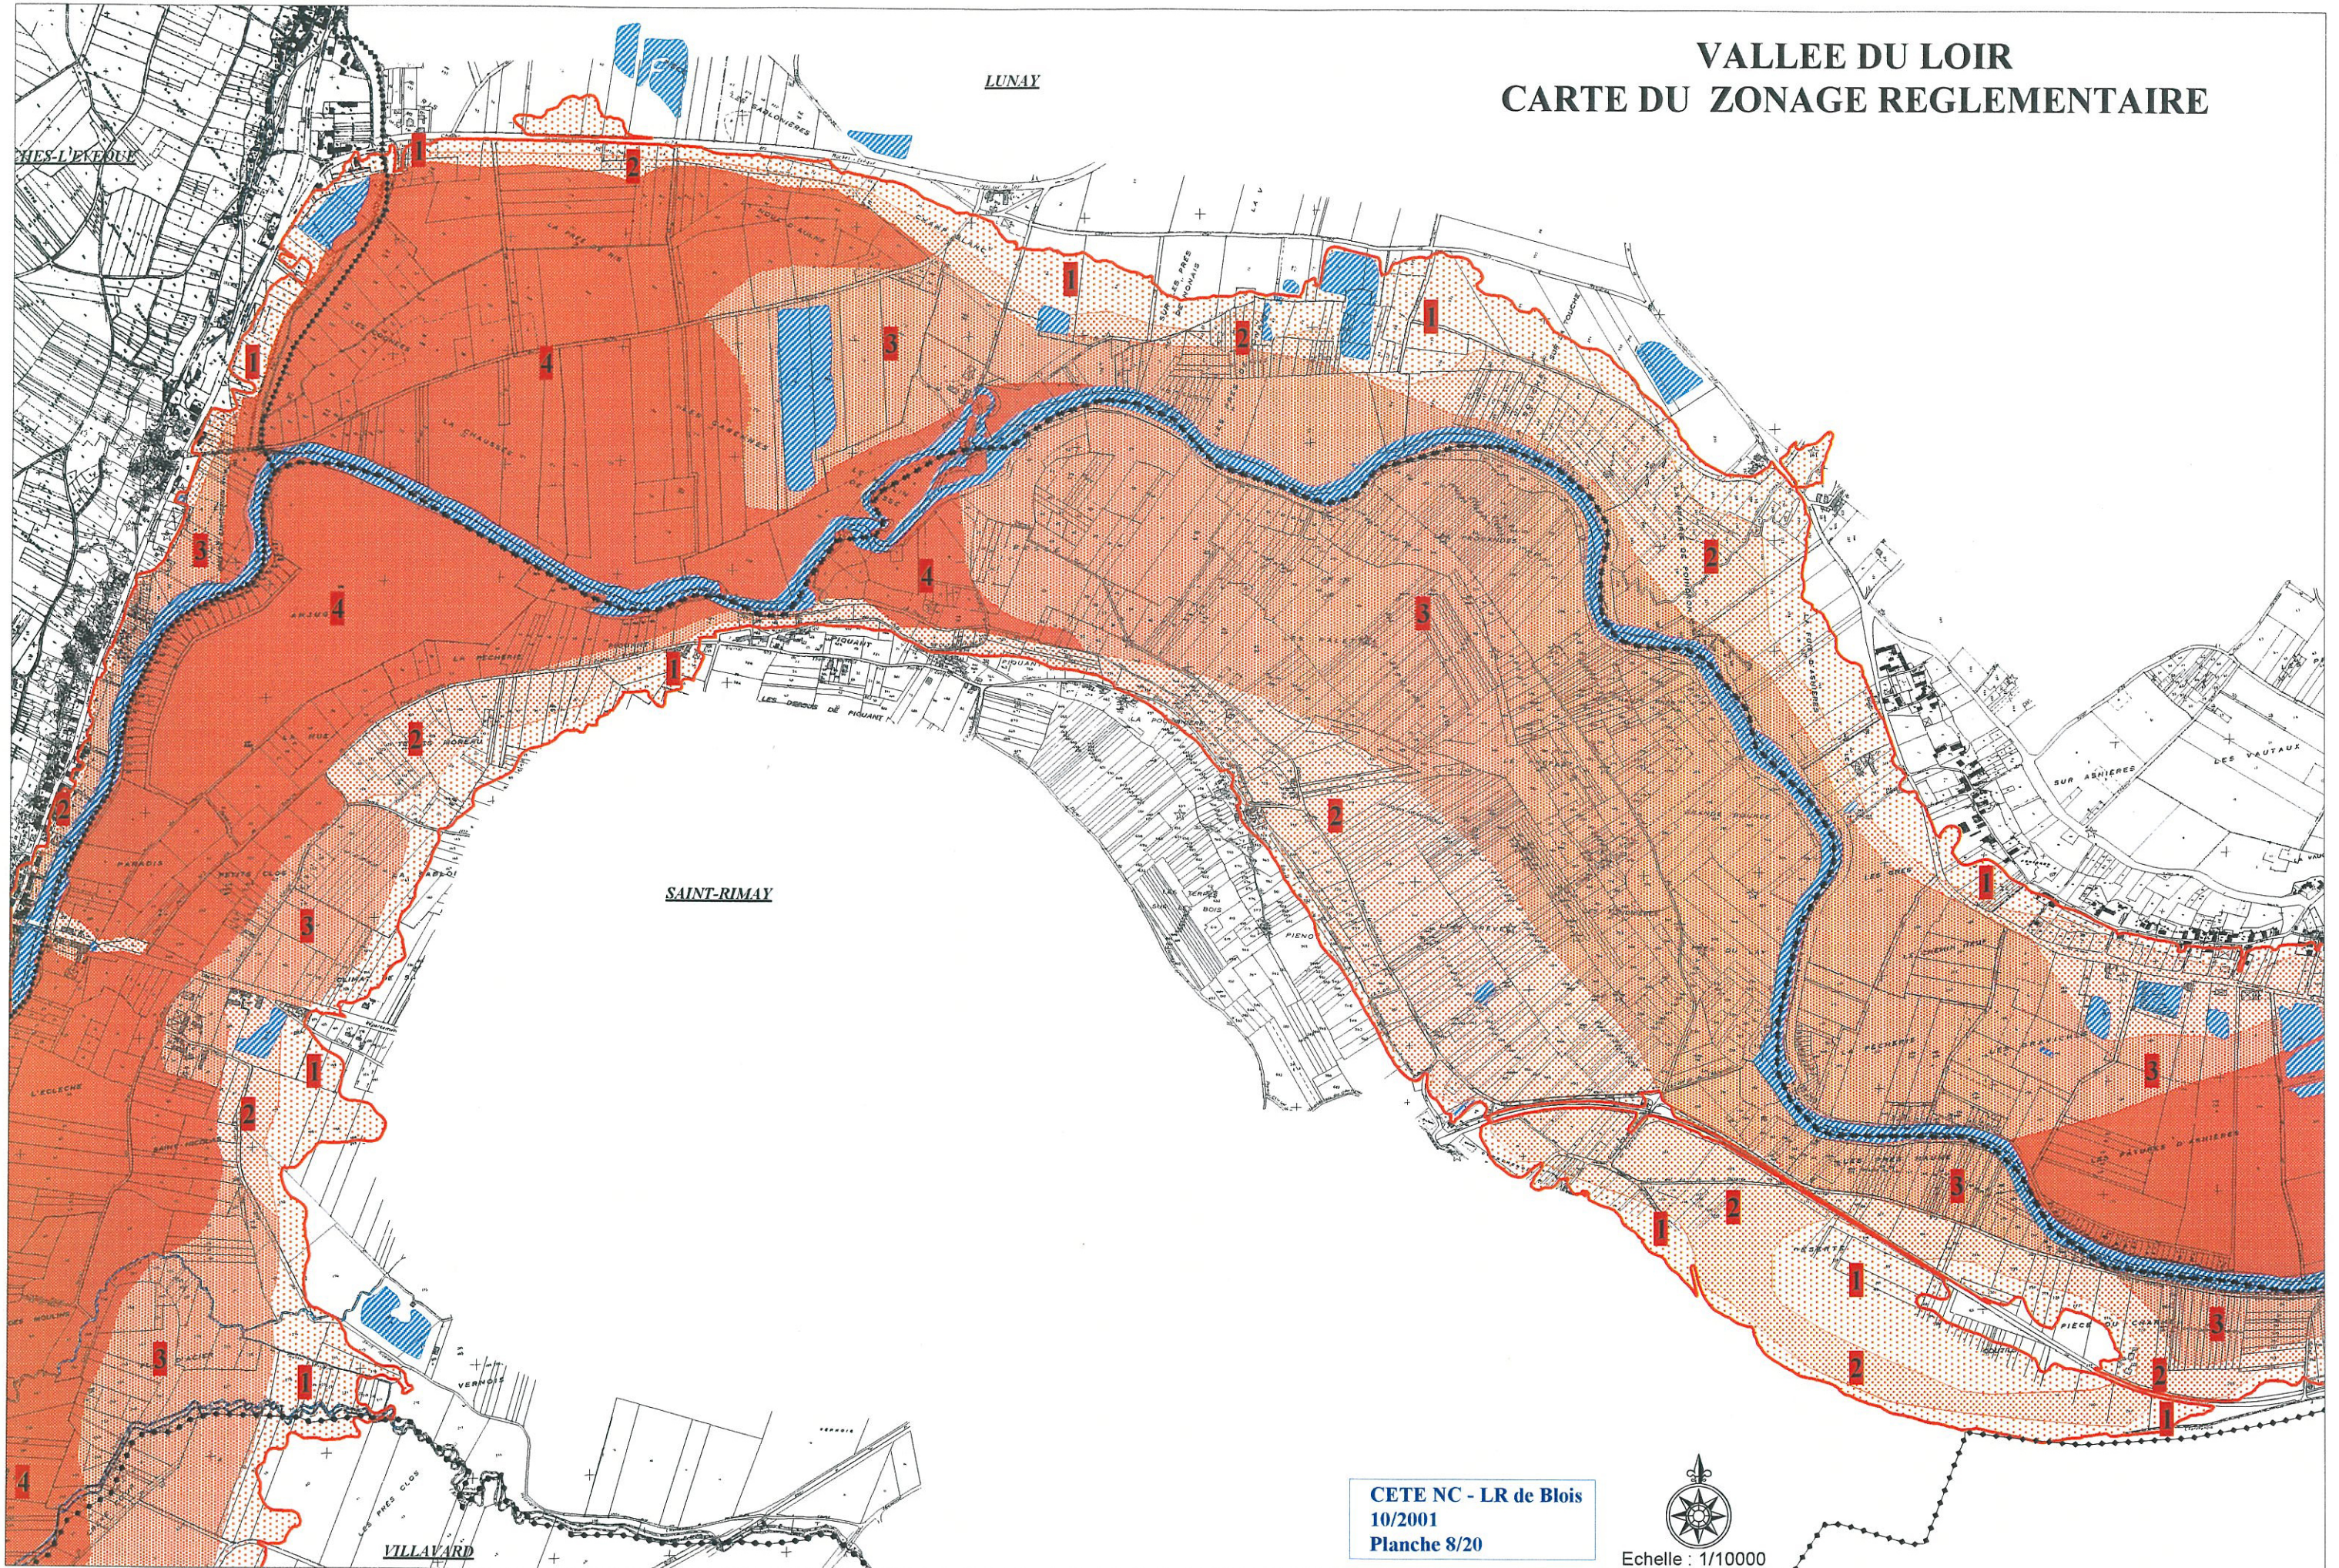

VALLEE DU LOIR CARTE DU ZONAGE REGLEMENTAIRE

CETE NC - LR de Blois
10/2001
Planche 8/20