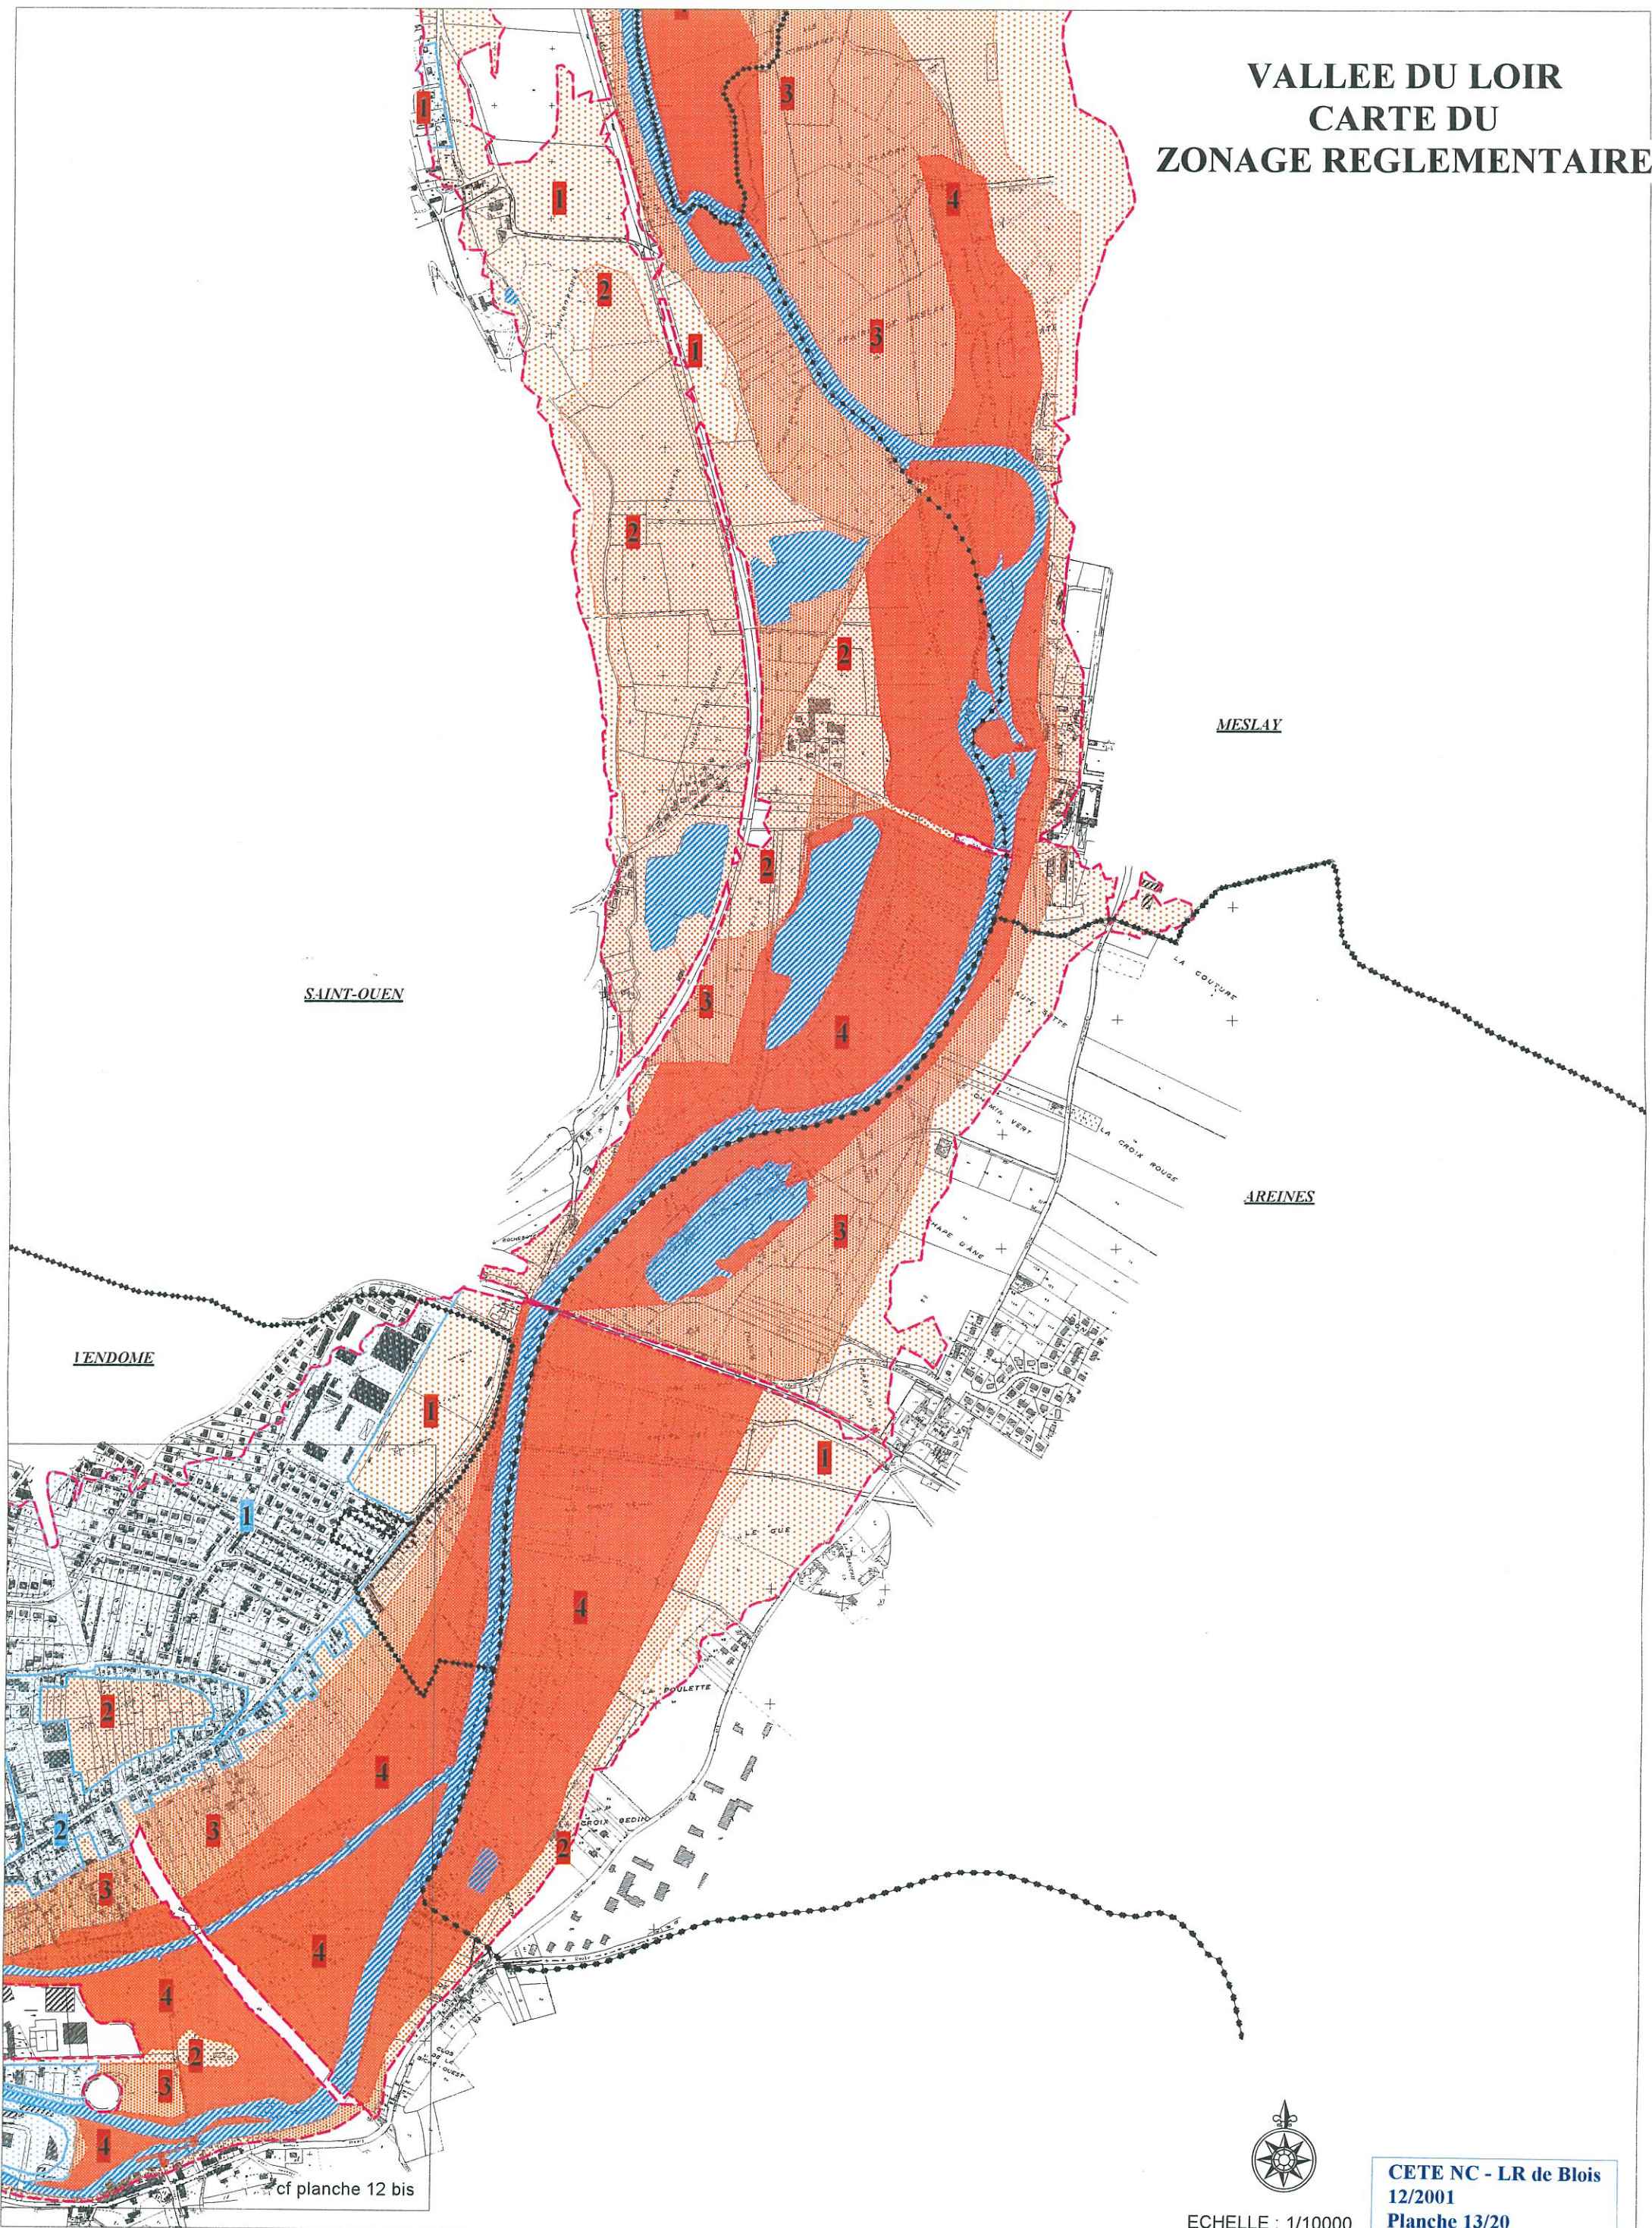

VALLEE DU LOIR CARTE DU ZONAGE REGLEMENTAIRE

ECHELLE : 1/10000

CETE NC - LR de Blois
12/2001
Planche 13/20