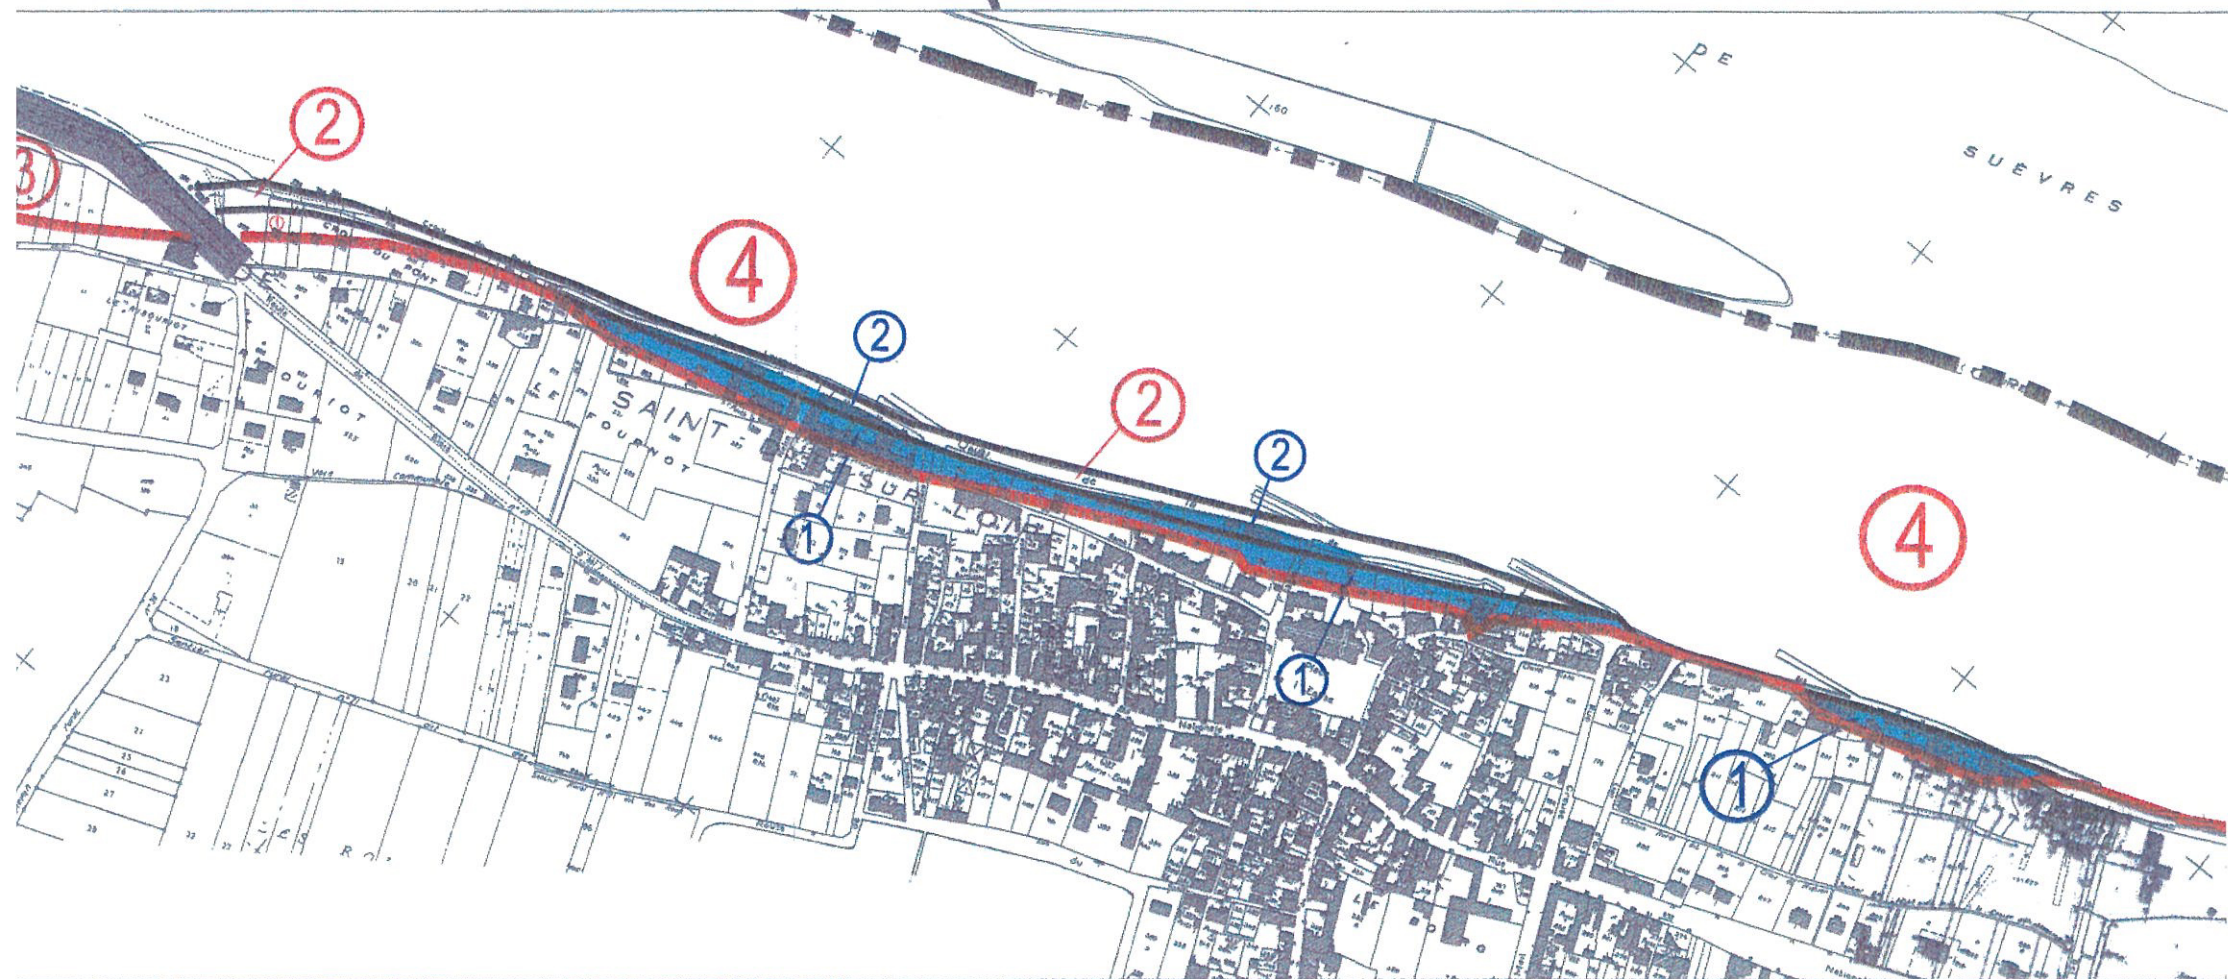

SAINT DYÉ / LOIRE

ZOOM N°1

1/5.000ème

aint Dyé-sur-Loire

Echelle : 1/5.000 è