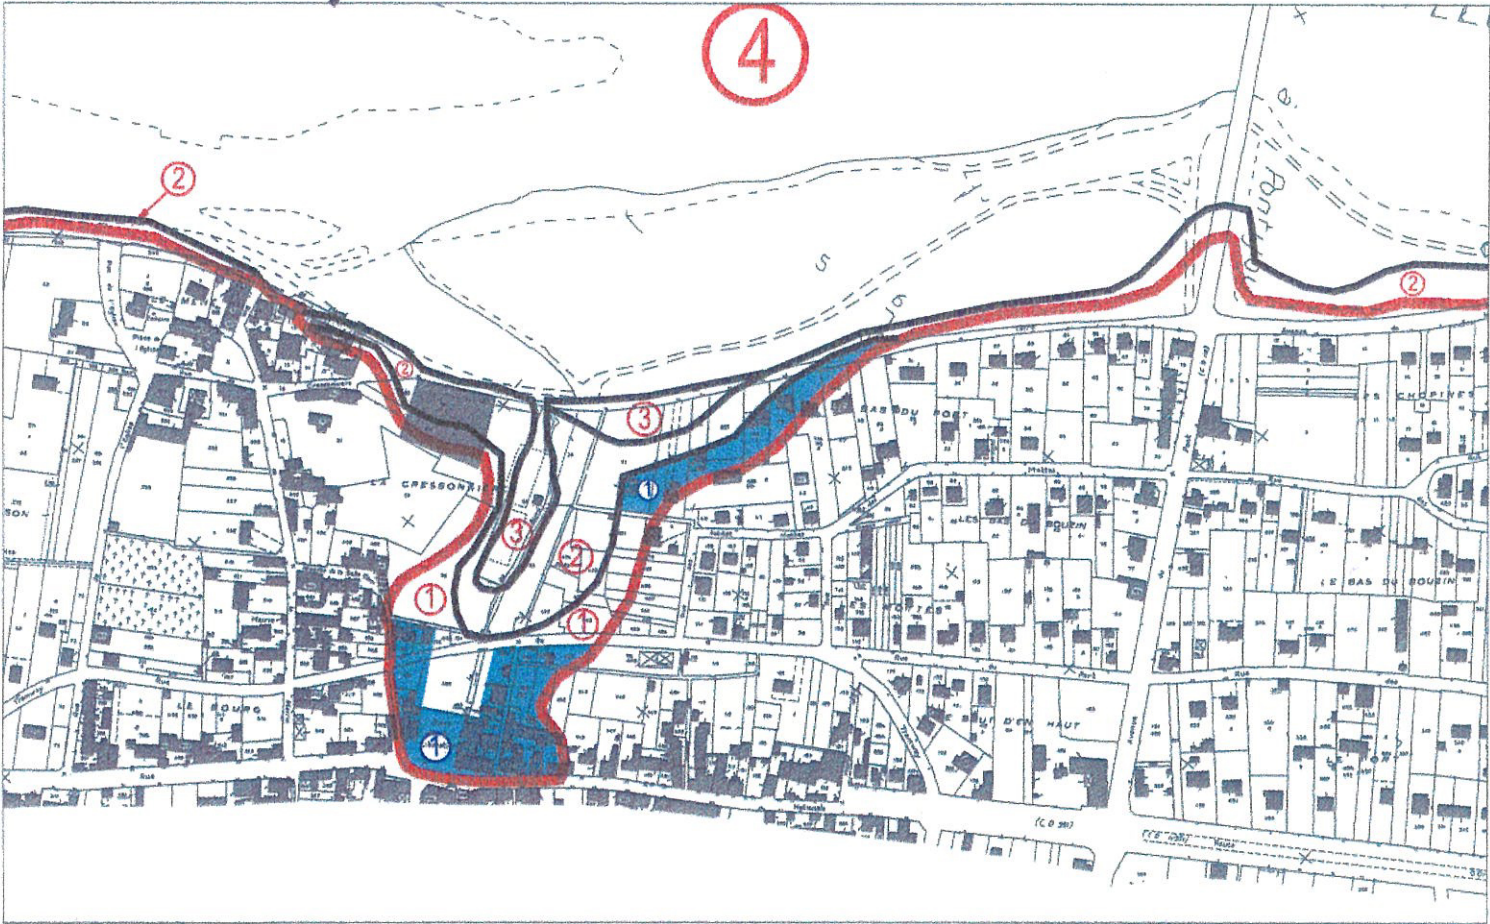

MUIDES / LOIRE
ZOOM N°1
1/5.000ème

Muides-sur-Loire

Echelle : 1/5.000 ème