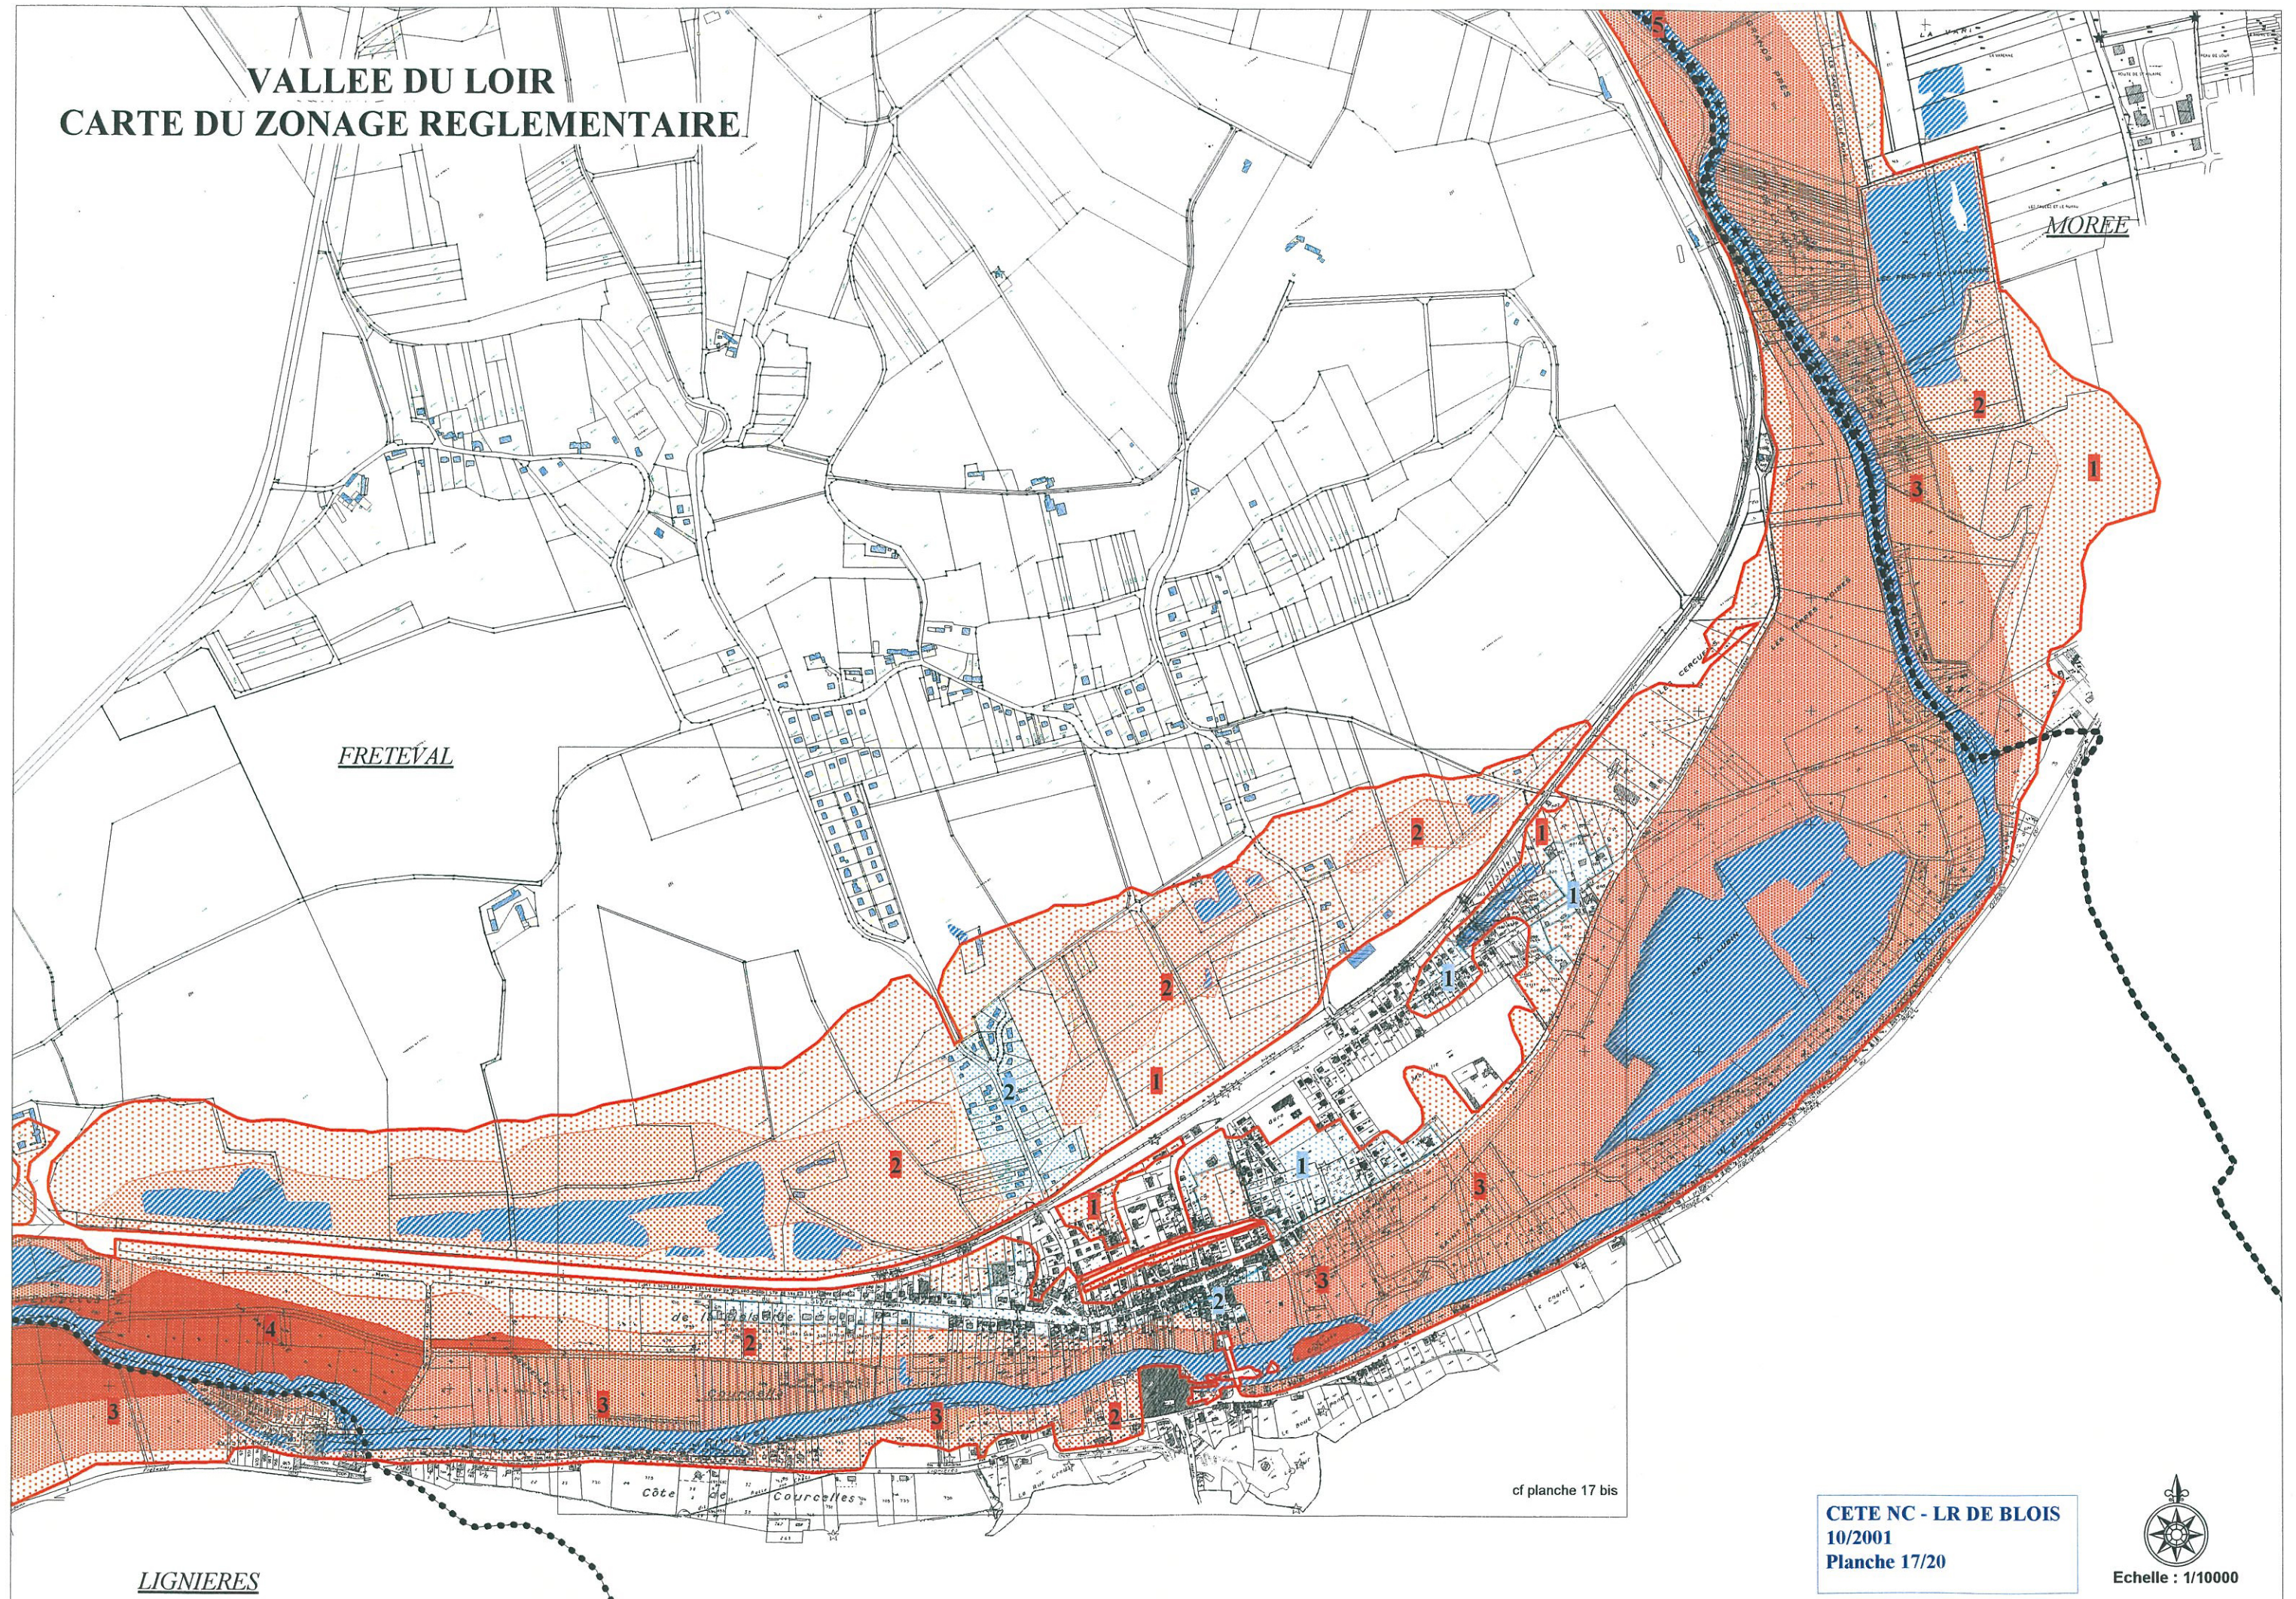

VALLEE DU LOIR CARTE DU ZONAGE REGLEMENTAIRE

FRETTEVAL

MOREE

cf planche 17 bis

CETE NC - LR DE BLOIS
10/2001
Planche 17/20

Echelle : 1/10000

LIGNIERES