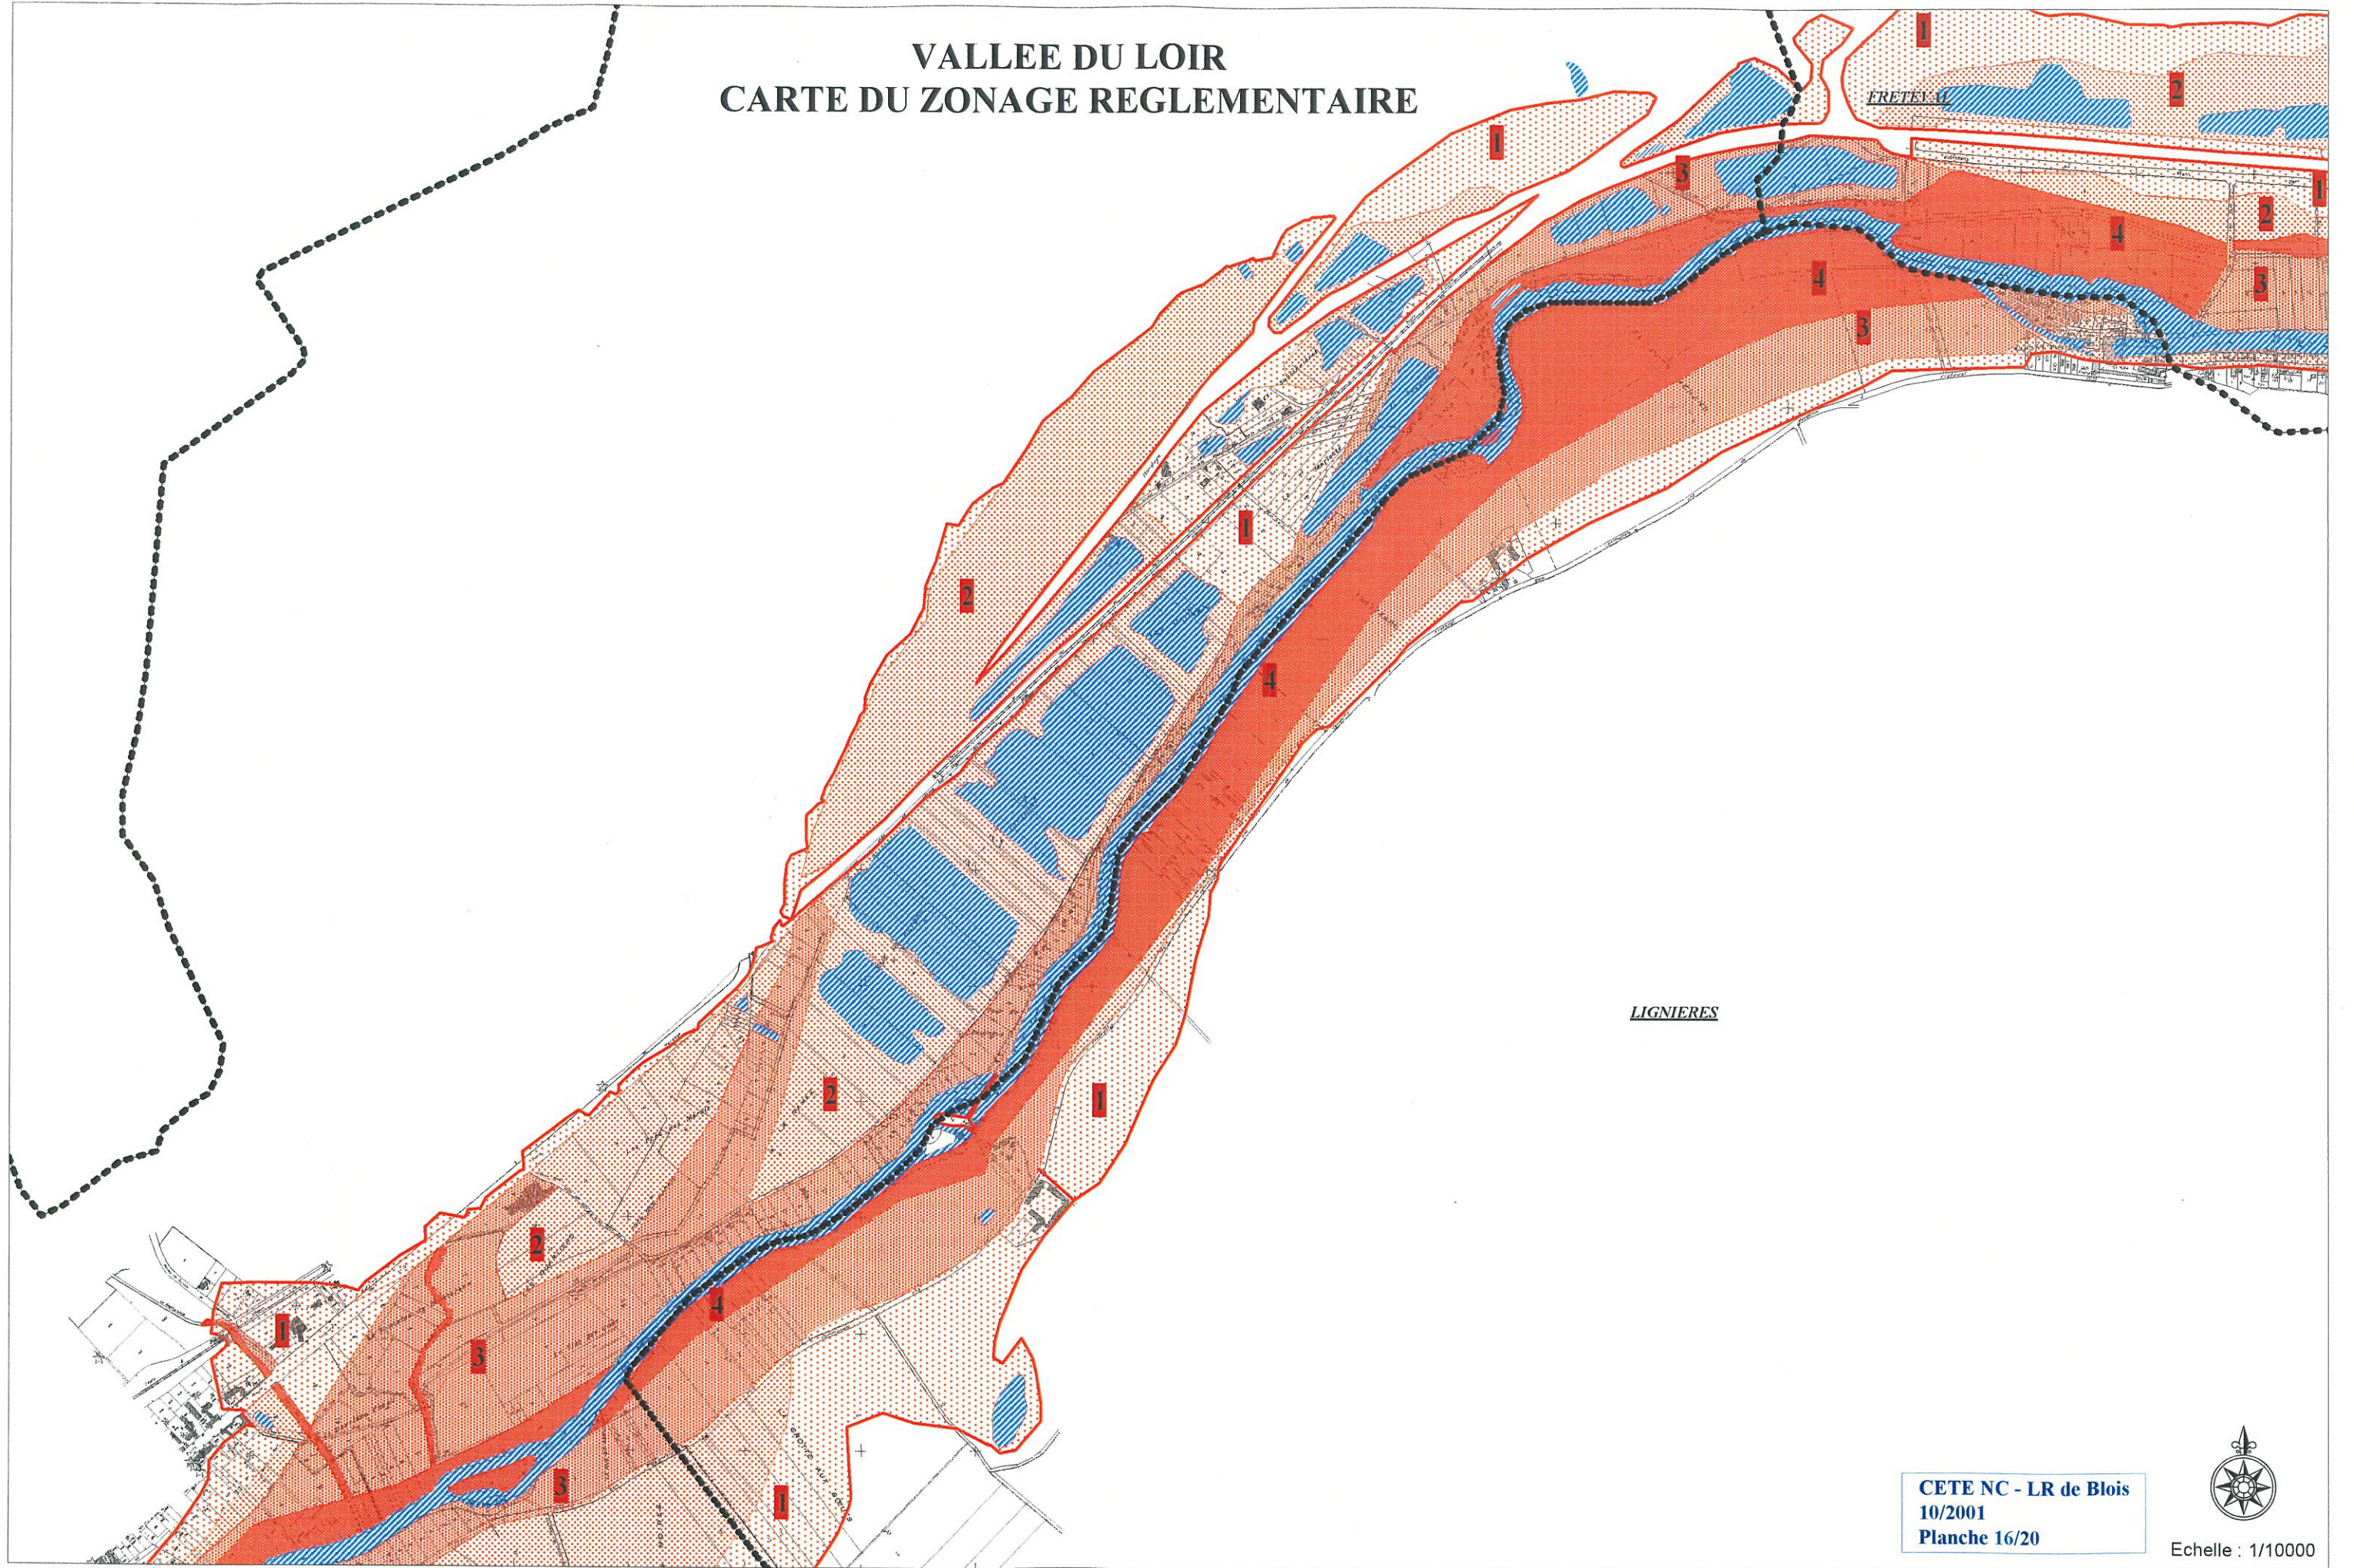

VALLEE DU LOIR CARTE DU ZONAGE REGLEMENTAIRE

CETE NC - LR de Blois
10/2001
Planche 16/20

Echelle : 1/10000