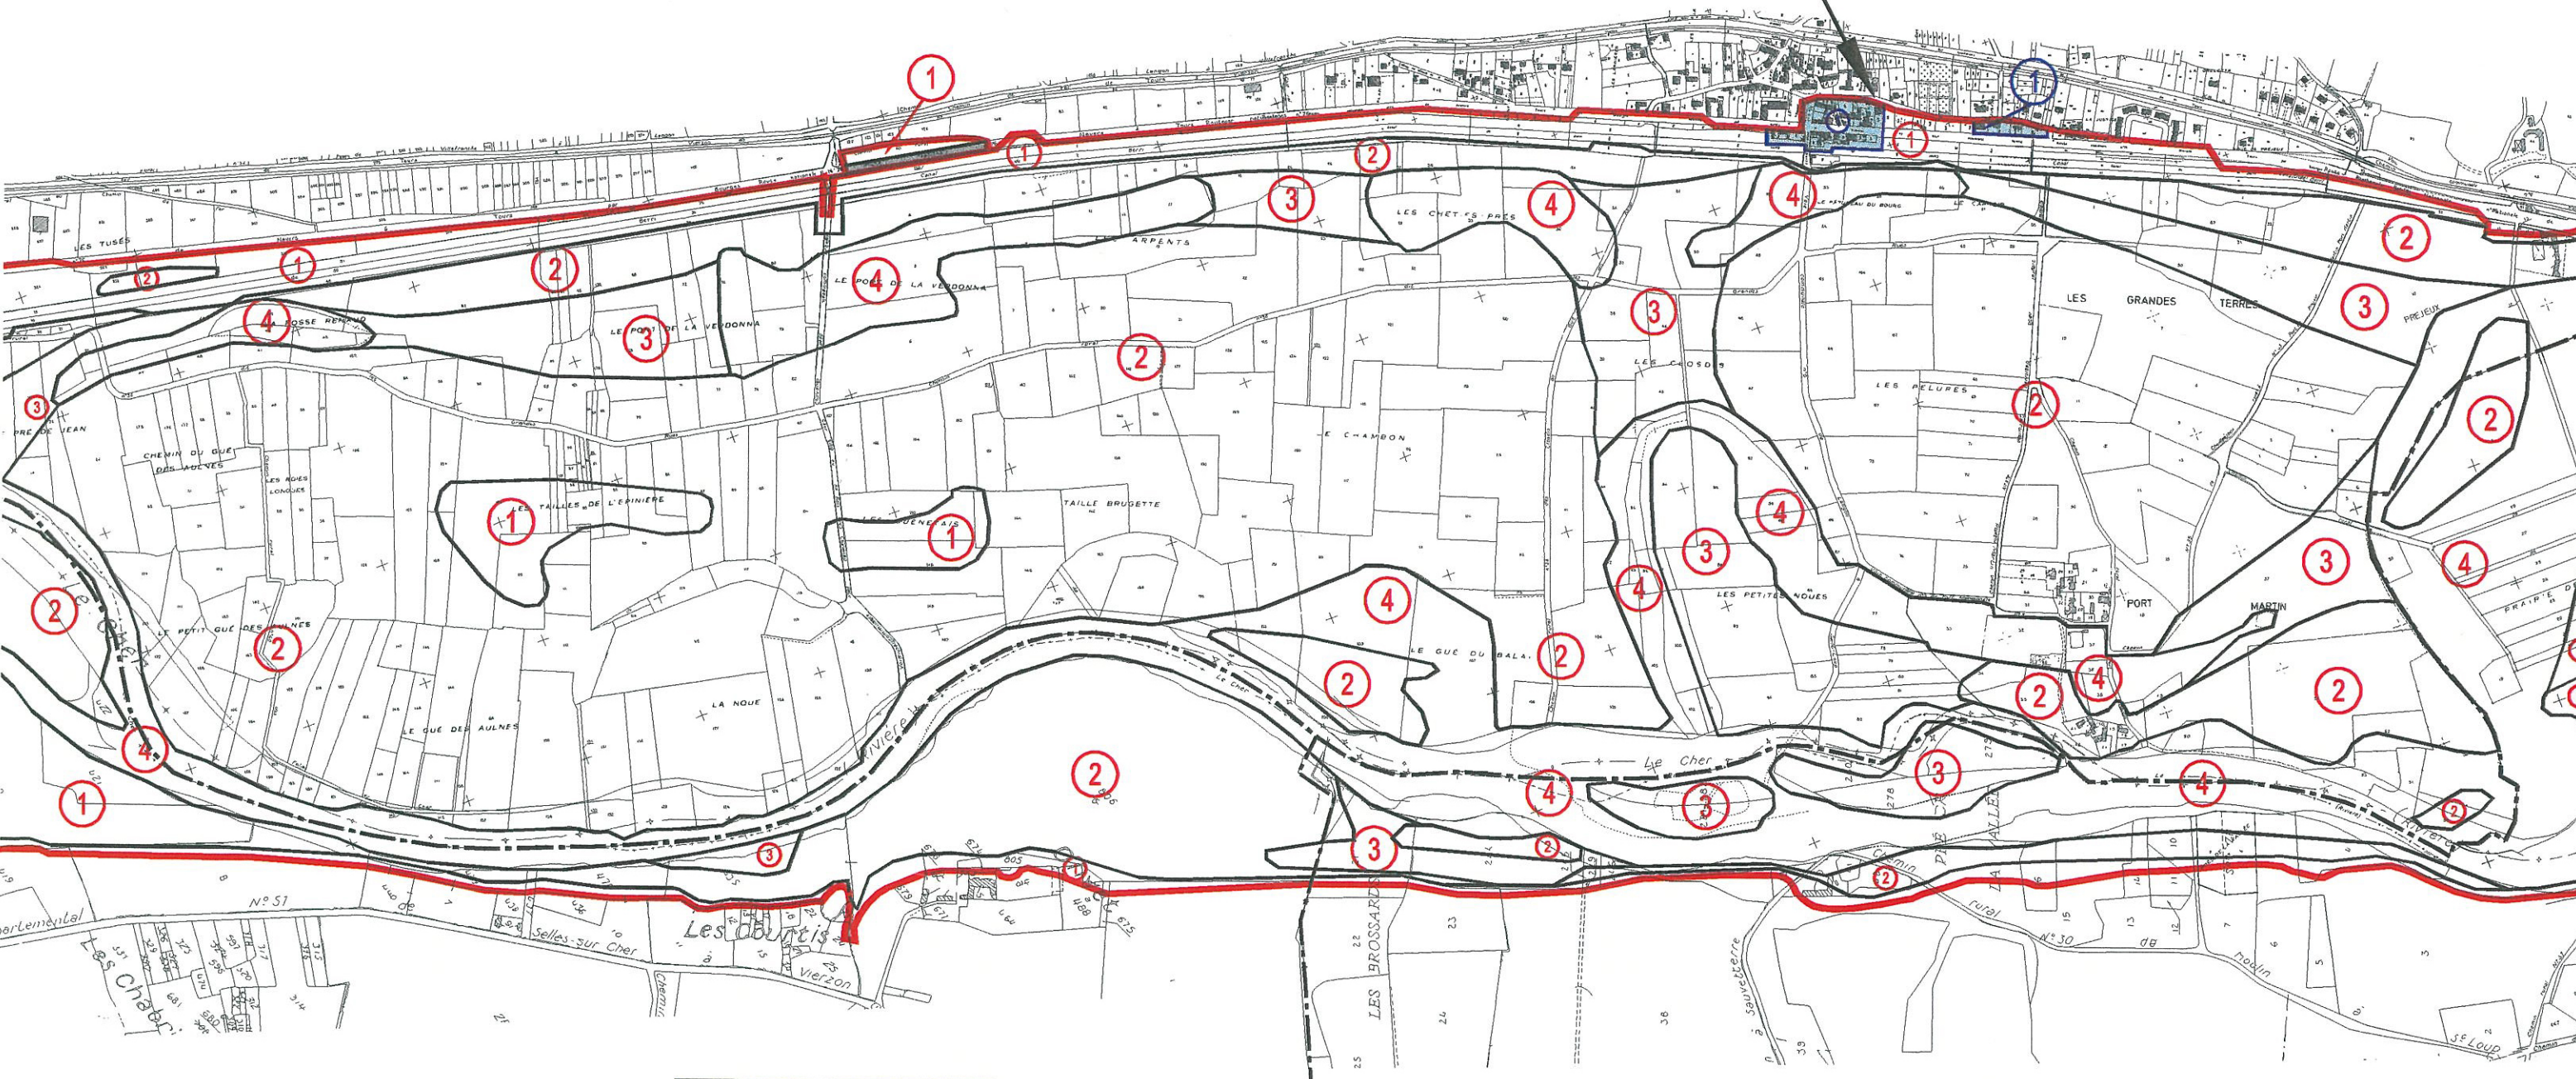

Echelle : 1/5000 ème

Langon

Saint-Julien-sur-Cher

Saint-Loup-sur-Cher