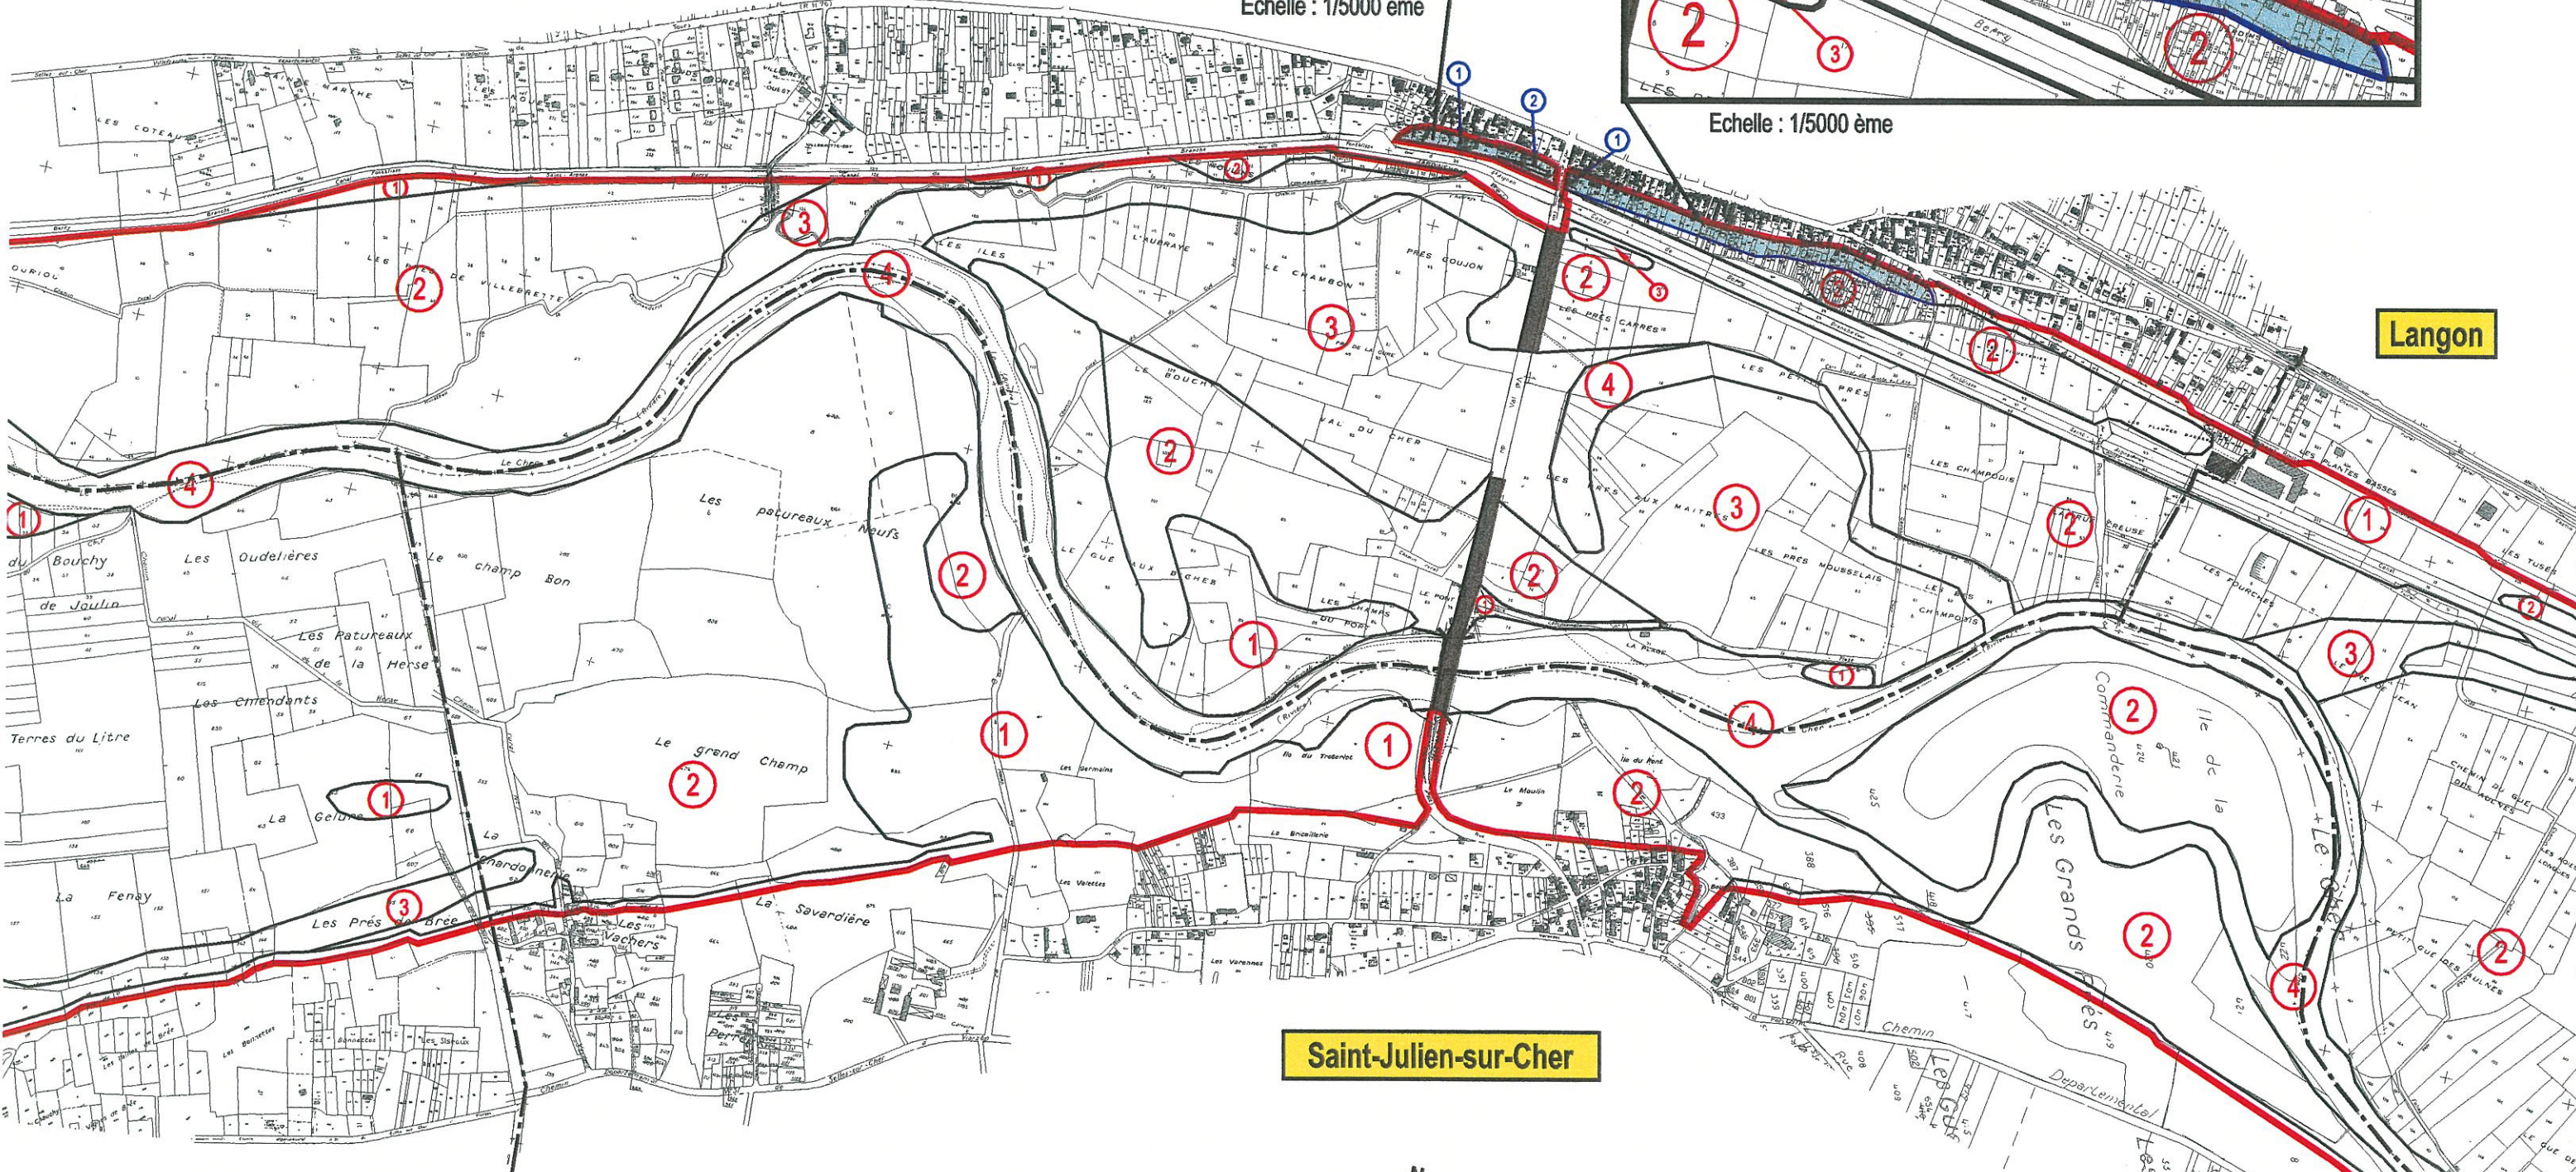

Villefranche-sur-Cher

Echelle : 1/5000 ème

Echelle : 1/5000 ème

Langon

Saint-Julien-sur-Cher

La Chapelle-Montmartin