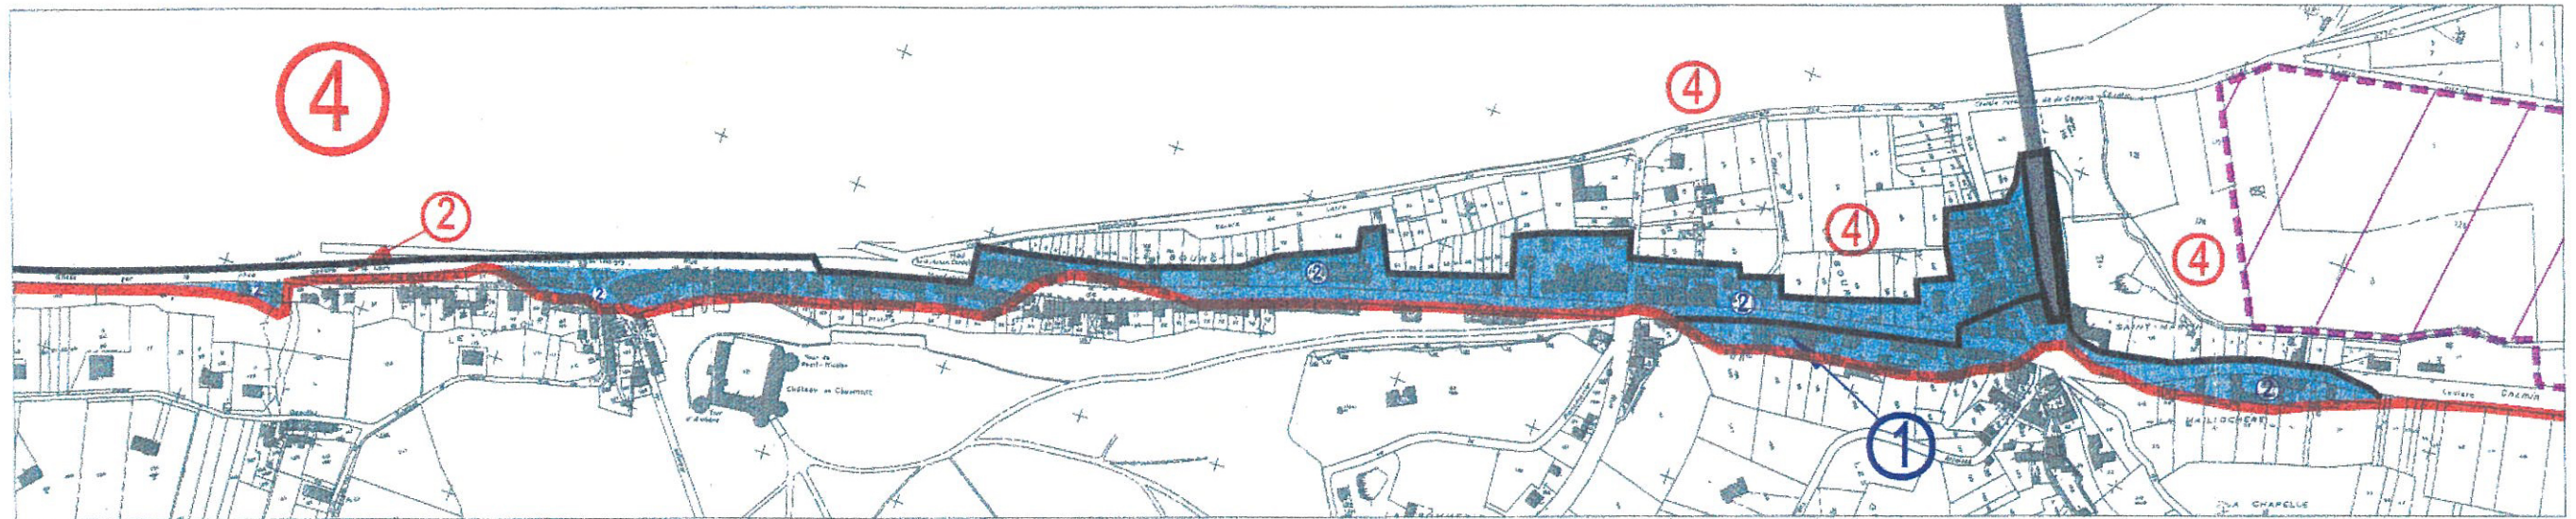

# CHAUMONT / LOIRE

Chaumont/Loire

Echelle : 1/5.000 ème

CHAUMONT / LOIRE  
ZOOM N°1  
1/5.000 ème