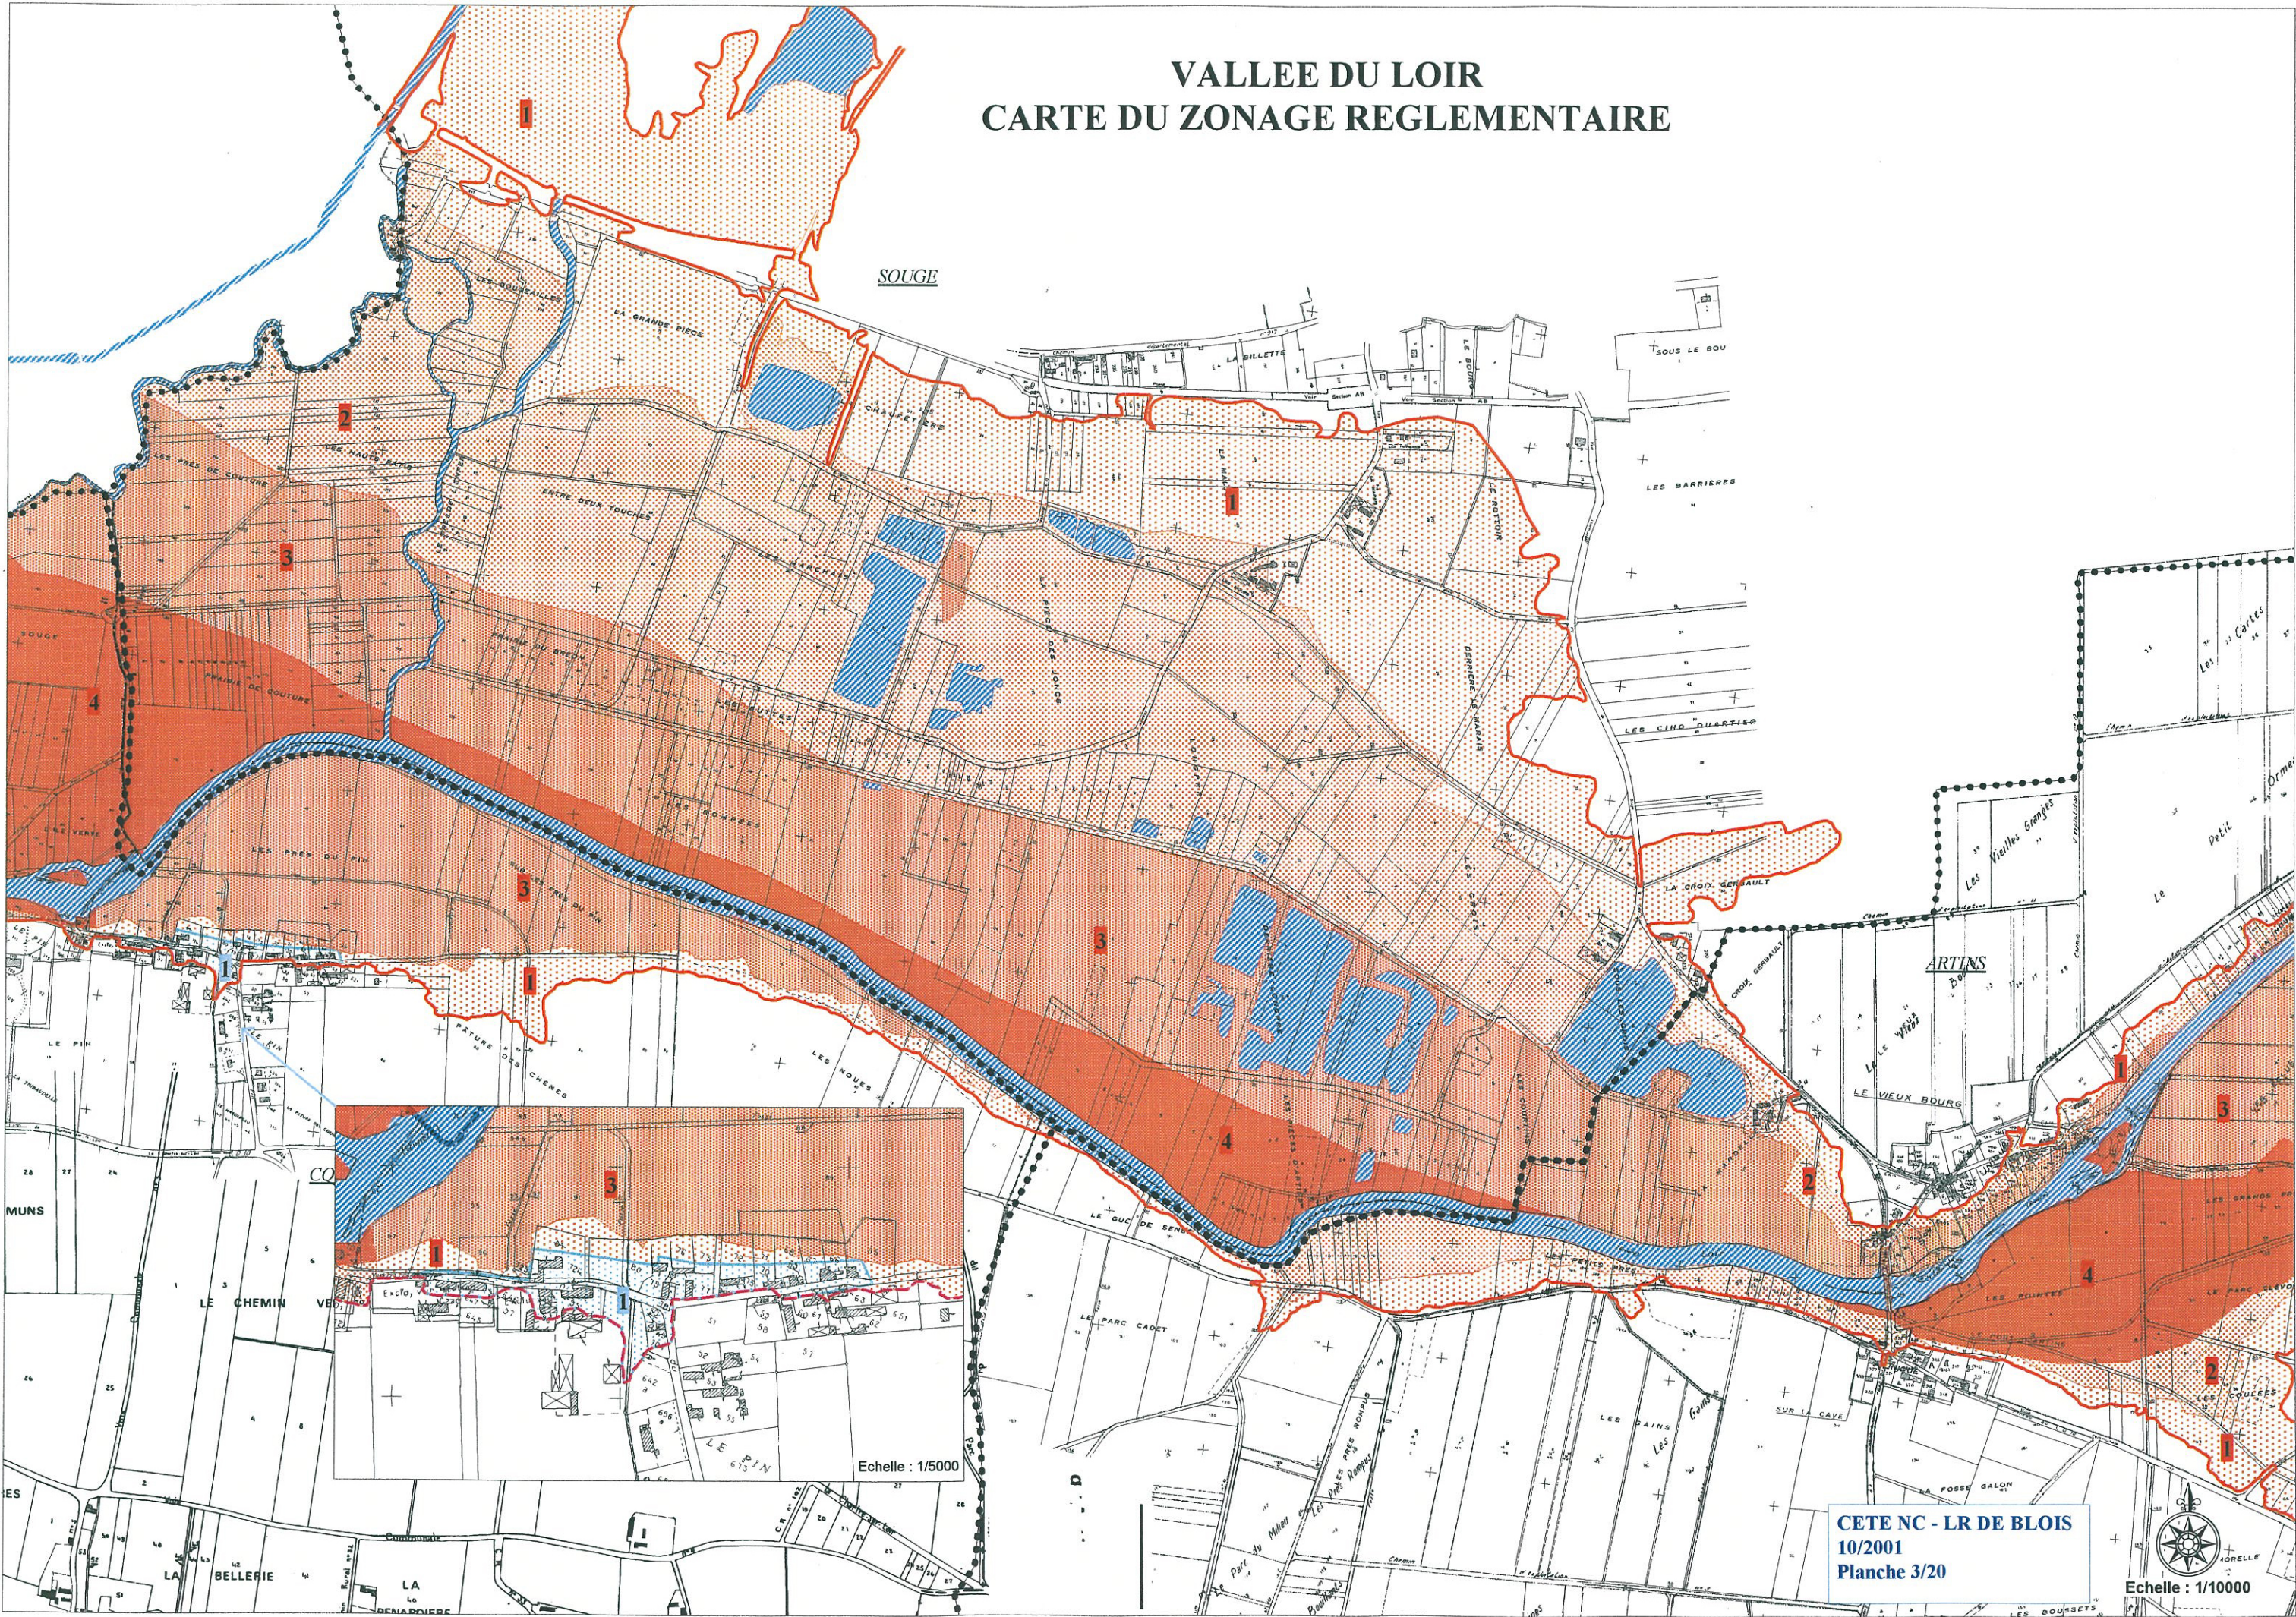

VALLEE DU LOIR CARTE DU ZONAGE REGLEMENTAIRE

CETE NC - LR DE BLOIS
10/2001
Planche 3/20

Echelle : 1/10000